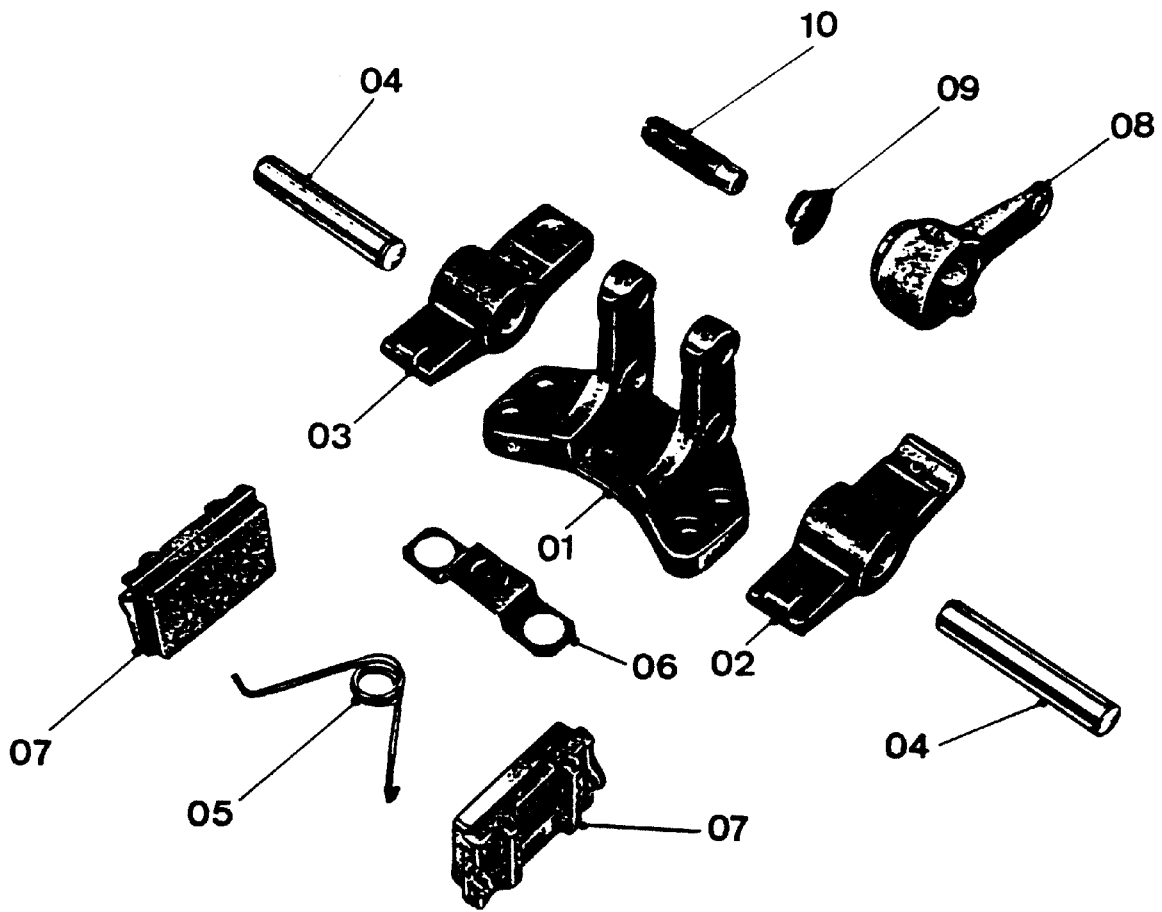

00

90-3998

Seite/Page 1 / 2

<b>Bild-Nr</b> Fig Fig Fig Fig Bild nr	<b>ET-Nr</b> Part-No No. de Piece No. de Pieza No. del Pezzo Detalj nr	<b>Stückzahl</b> Qty Qte Ctd Qta Antal		<b>Gegenstand</b> Description Designation Descripcion Designazione Benaemning
00	688 060 00	1	Drehwerksbremse, kpl.	Swing gear brake, assy.
01	688 061 00	1	Bremsträger	Brake backplate
02	688 062 00	1	Hebel	Lever
03	688 063 00	1	Hebel	Lever
04	688 064 00	2	Bolzen	Bolt
05	688 065 00	2	Schenkelfeder	Yoke spring
06	688 066 00	2	Sicherungsblech	Loking plate
07	688 067 00	2	Bremsbacke mit Belag	Shoe and lining
08	688 068 00	1	Spreizvorrichtung	Expanding cylinder
09	688 069 00	1	Dichtung	Gasket
10	688 070 00	1	Schraube	Screw

**Drehwerksbremse  
Swing Gear Brake**

**90-3998**

Seite/Page 2 / 2