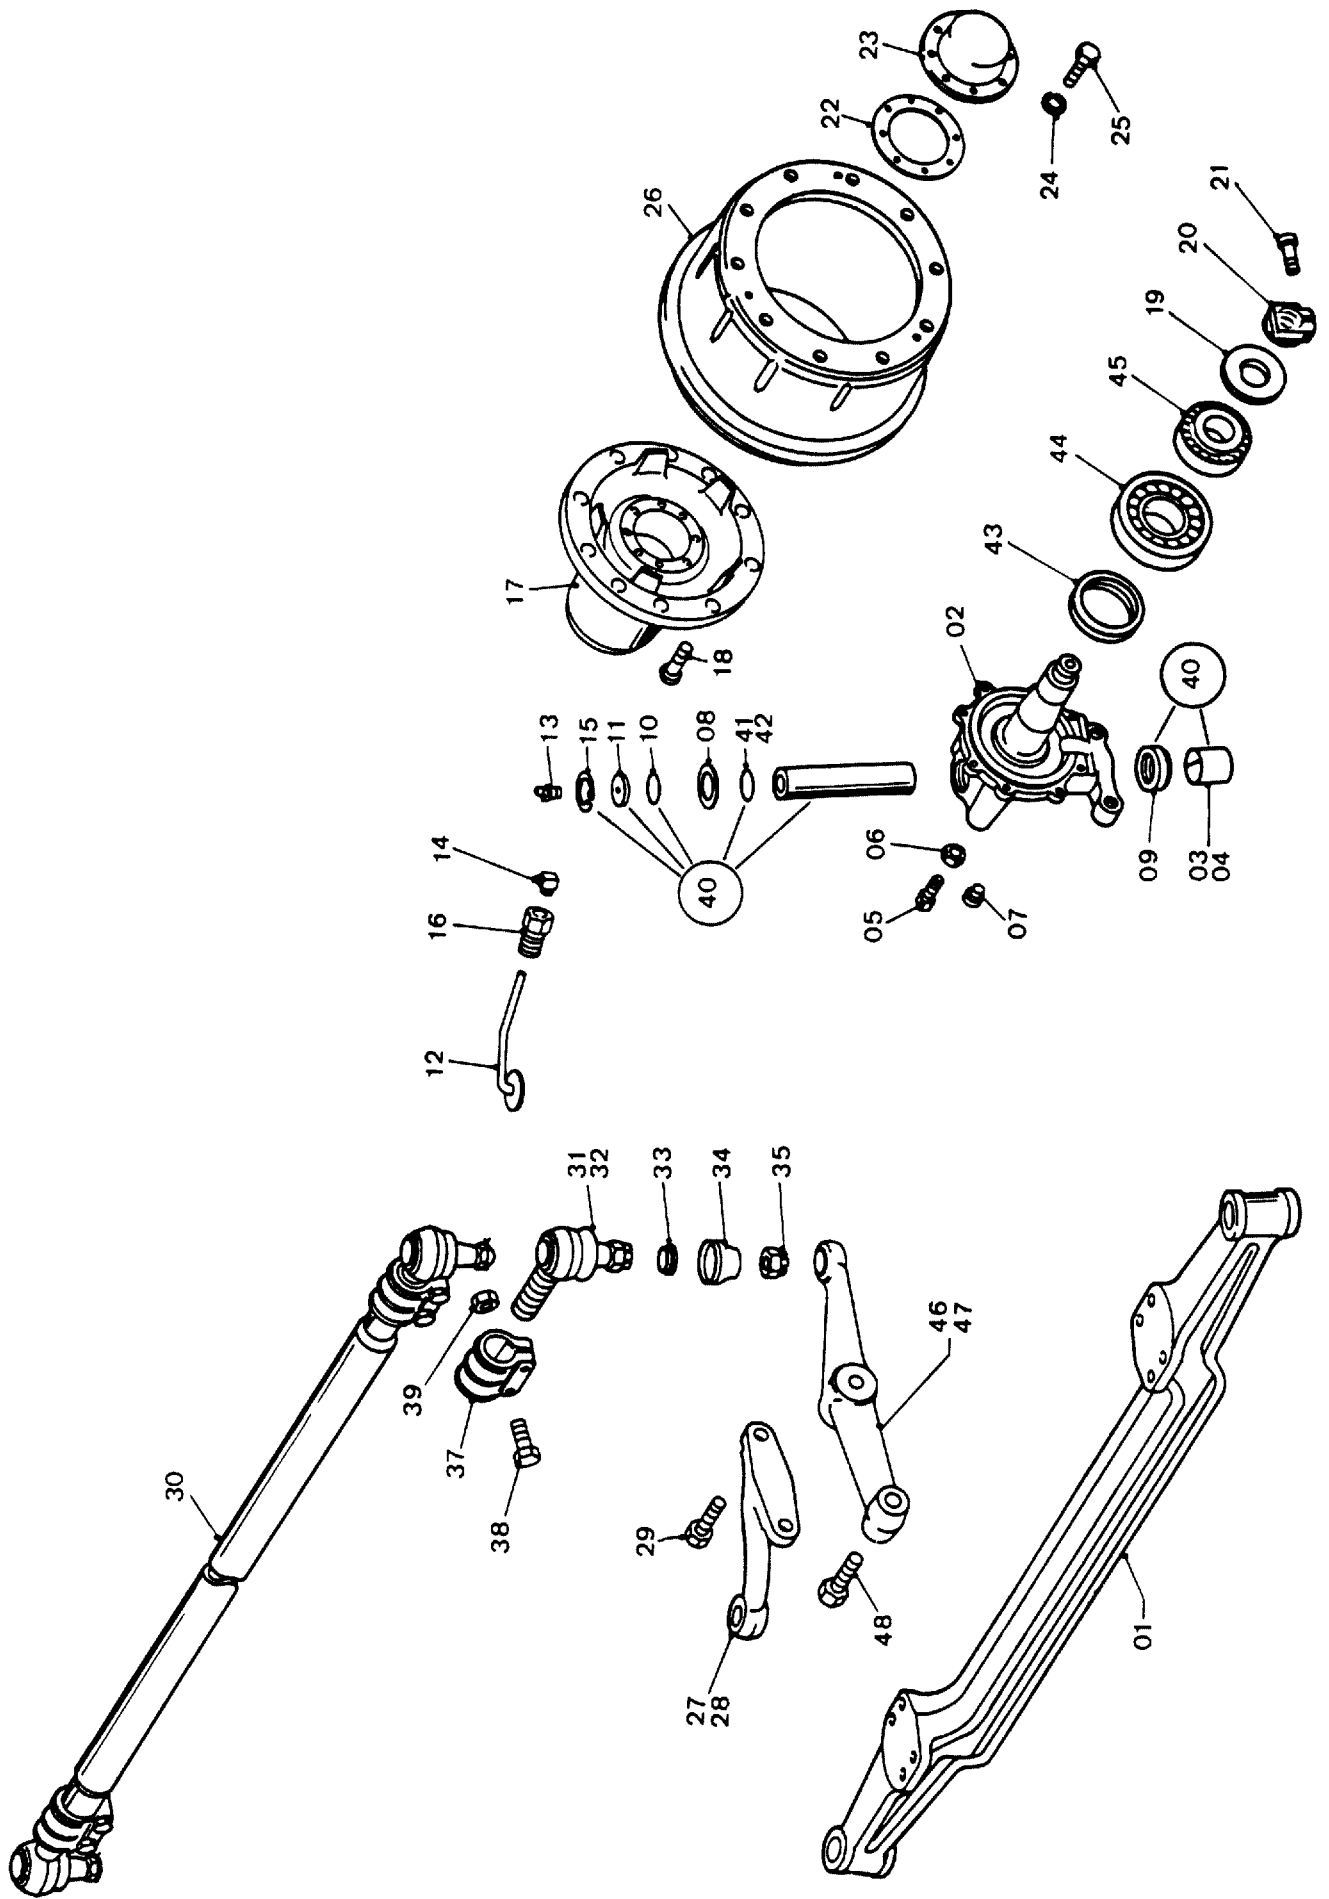

90-4377

Seite/Page 2 / 4

Bild-Nr Fig Fig Fig Fig Bild nr	ET-Nr Part-No No. de Piece No. de Pieza No. del Pezzo Detalj nr	Stückzahl Qty Qte Ctd Qta Antal		Gegenstand Description Designation Descripcion Designazione Benaemning
00	287 992 40	1	Vorderachse, kpl.	Front axle, cpl.
01	760 031 00	1	Achskörper	Axle shaft
02	760 034 00	2	Achsschenkel	Steering knuckle
03	760 035 00	2	Büchse, unten	Bush, lower
04	760 037 00	2	Büchse, oben	Bush, upper
05	760 038 00	2	Schraube	Screw
06	500 624 99	2	Mutter	Nut
07	760 330 00	2	Stopfen	Plug
08	760 051 00		Abstandscheibe 1,7 mm dick	Spacer disc
	760 052 00		Abstandscheibe 1,8 mm dick	Spacer disc
	760 053 00		Abstandscheibe 1,9 mm dick	Spacer disc
	760 054 00		Abstandscheibe 2,0 mm dick	Spacer disc
	760 055 00		Abstandscheibe 2,1 mm dick	Spacer disc
	760 056 00		Abstandscheibe 2,2 mm dick	Spacer disc
	760 057 00		Abstandscheibe 2,3 mm dick	Spacer disc
	760 058 00		Abstandscheibe 2,4 mm dick	Spacer disc
	760 059 00		Abstandscheibe 2,5 mm dick	Spacer disc
09	760 060 00	2	Rollenlager	Roller bearing
10	760 061 00	4	Dichtring	Sealing ring
11	760 062 00	4	Dichtscheibe	Sealing washer
12	760 063 00	2	Verschluß-Deckel	Cover
13	350 561 99	2	Schmiernippel	Grease nipple
14	350 566 99	2	Schmiernippel	Grease nipple
15	342 653 99	4	Sicherungsring	Circlip
16	760 331 00	2	Schottstutzen	Bulkhead connection
17	760 064 00	2	Vorderradnabe	Front wheel hub
18	760 065 00	20	Radbefestigungsbolzen	Wheel stud
19	760 066 00	2	Druckscheibe	Thrust washer
20	760 067 00	2	Mutter	Nut
21	319 259 99	2	Schraube	Screw
22	760 068 00		Dichtungsbeilage	Sealing
23	760 069 00	2	Radkappe	Cover
24	760 326 00	16	Federring	Lock washer
25	500 622 98	16	Schraube	Screw
26	760 070 00	2	Bremstrommel	Brake drum
27	760 071 00	1	Lenkhebel, links	Steering arm, l.h.
28	760 072 00	1	Lenkhebel, rechts	Steering arm, r.h.
29	501 755 98	2	Schraube	Screw
30	760 073 00	1	Spurstange	Track rod

**Vorderachse
Front Axle**

90-4377

Seite/Page 3 / 4