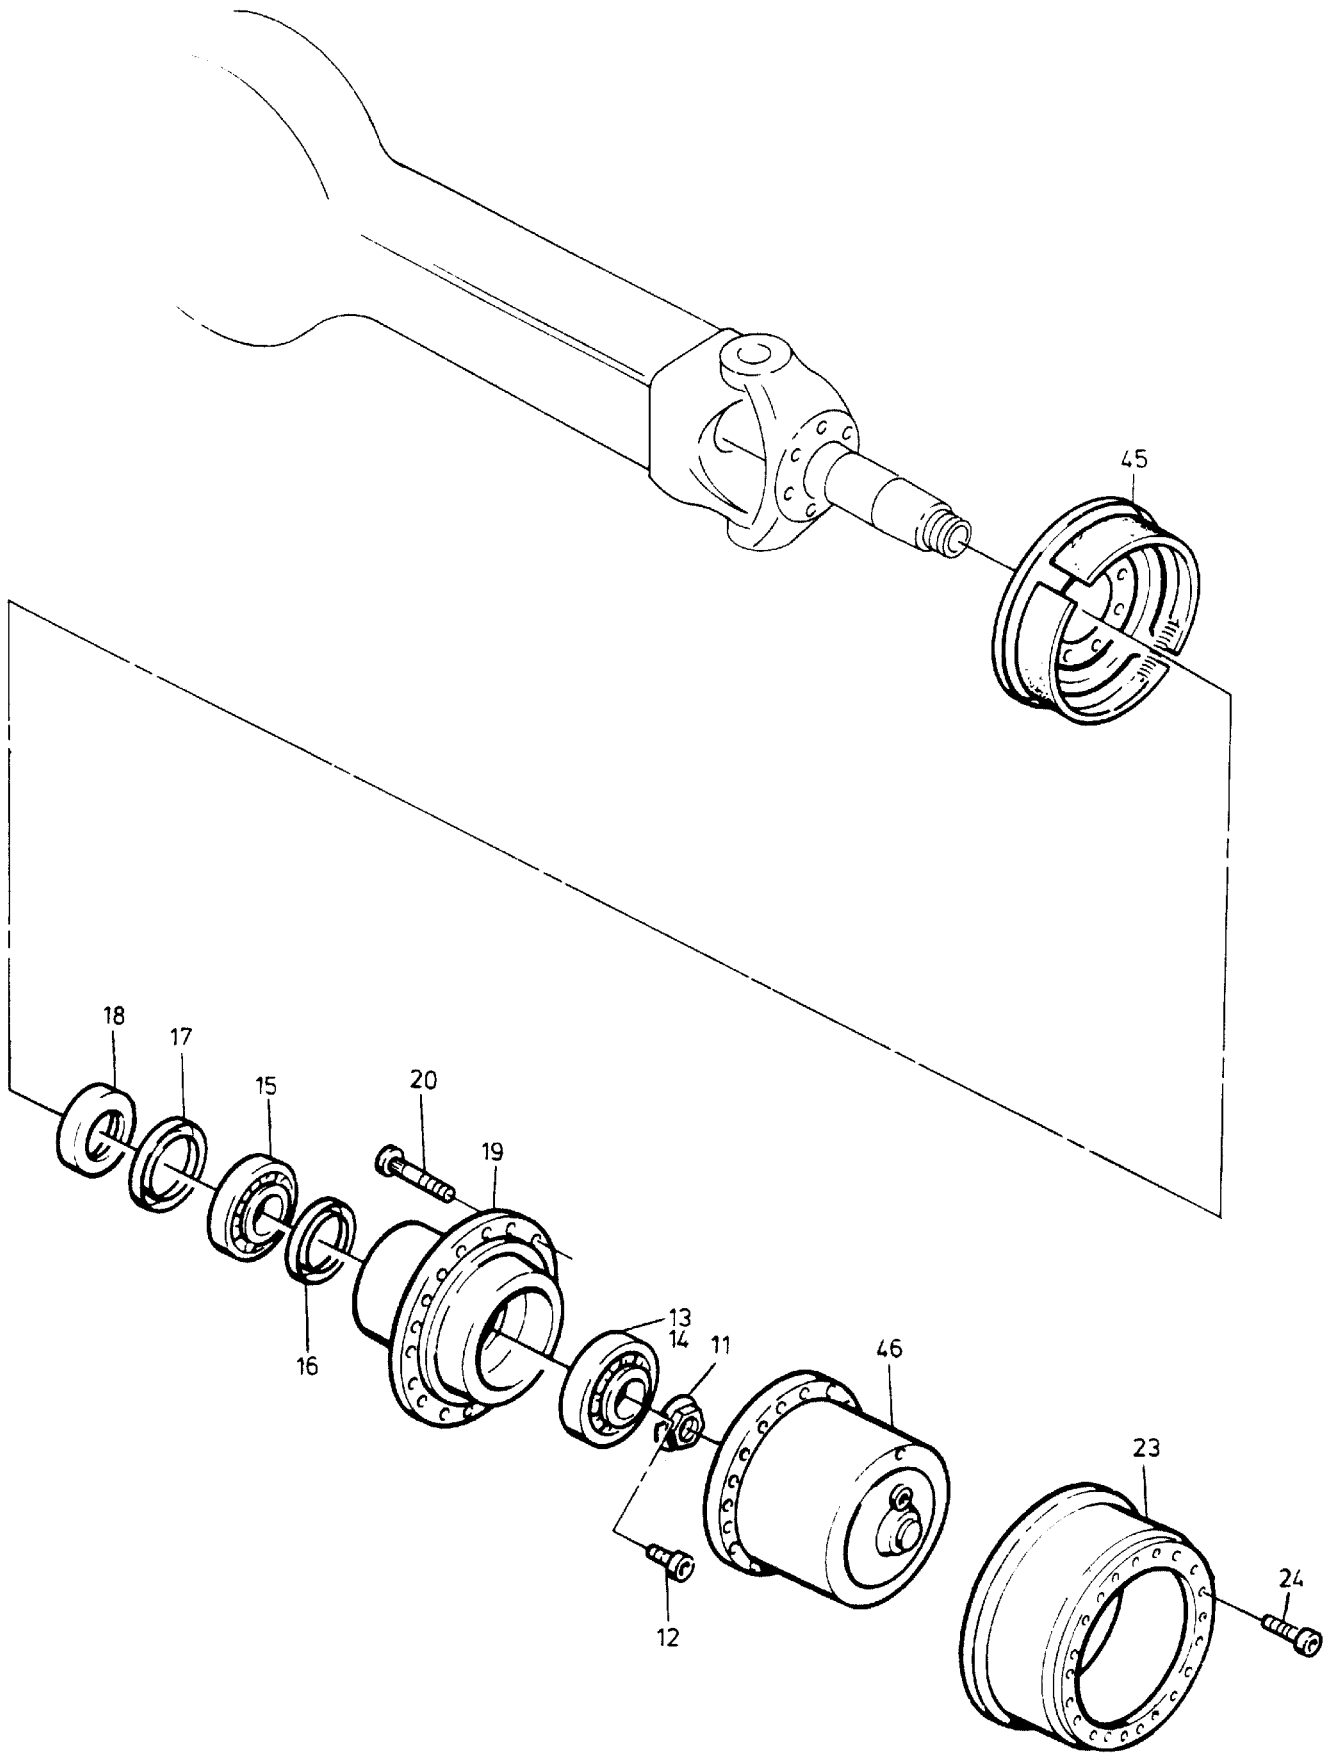

90-4708

90-4708

Seite/Page 2 / 3

Bild-Nr Fig Fig Fig Fig Bild nr	ET-Nr Part-No No. de Piece No. de Pieza No. del Pezzo Detalj nr	Stückzahl Qty Qte Ctd Qta Antal		Gegenstand Description Designation Descripcion Designazione Benaemning
00	349 695 40	1	Lenktriebachse, kpl.	Steering drive axle, assy.
01	771 387 00	1	Achsgehäuse	Axle housing
04	313 396 99	1	Verschlußschraube	Screw plug
05	339 714 99	1	Dichtring	Seal ring
06	771 373 00	2	Gelenkwelle	Joint shaft
08	500 215 98	8	Dichtring	Seal ring
09	500 213 98	6	Sprengring	Snap ring
10	500 191 98	4	Nadellager	Needle bearing
11	997 415 00	2	Wellenmutter	Nut
12	350 362 99	4	Schraube	Screw
13	957 340 00	2	Kegelrollenlagerinnenring	Tapered roller bearing cup
14	957 339 00	2	Kegelrollenlageraußenring	Tapered roller bearing cone
15	363 167 99	2	Rollenlager	Roller bearing
16	006 749 98	2	Dichtring	Seal ring
17	500 200 98	2	Dichtring	Seal ring
18	956 082 00	2	Abstandsring	Spacer ring
19	965 958 00	2	Radnabe	Wheel hub
20	965 729 00	20	Radbolzen	Wheel bolt
23	965 730 00	2	Bremstrommel	Brake drum
24	320 363 99	4	Schraube	Screw
26	997 176 00	1	Spurhebel	Lever
27	997 177 00	1	Spurhebel	Lever
28	771 388 00	1	Lenkhebel	Steering lever
29	308 417 99	20	Schraube	Screw
30	307 839 99	8	Schraube	Screw
31	771 377 00	1	Deckel	Cover
33	350 562 99	4	Schmiernippel	Fitting
34	965 748 00	1	Spurstange	Steering track rod
35	956 139 00	2	Lagerbuchse	Bush
36	956 140 00	2	Anlaufscheibe	Stop washer
37	965 954 00	2	Achsschenkelbolzen	Steering knuckle pin
38	956 142 00	2	Lagerbuchse	Bush
39	956 143 00	2	Achsschenkelbolzen	Steering knuckle pin
43	965 767 00	1	Achsschenkel	Steering knuckle
44	999 858 00	1	Achsschenkel	Steering knuckle
45	-	2	Bremse siehe EL-Blatt 90-3951	Brake see page 90-3951
46	-	2	Planetengetriebe siehe EL-Blatt 90-4612	Planetary gear see page 90-4612
47	-	1	Achsantrieb siehe EL-Blatt 90-2543	Axle drive see page 90-2543

Lenktriebachse
Steering Drive Axle

90-4708

Seite/Page 3 / 3