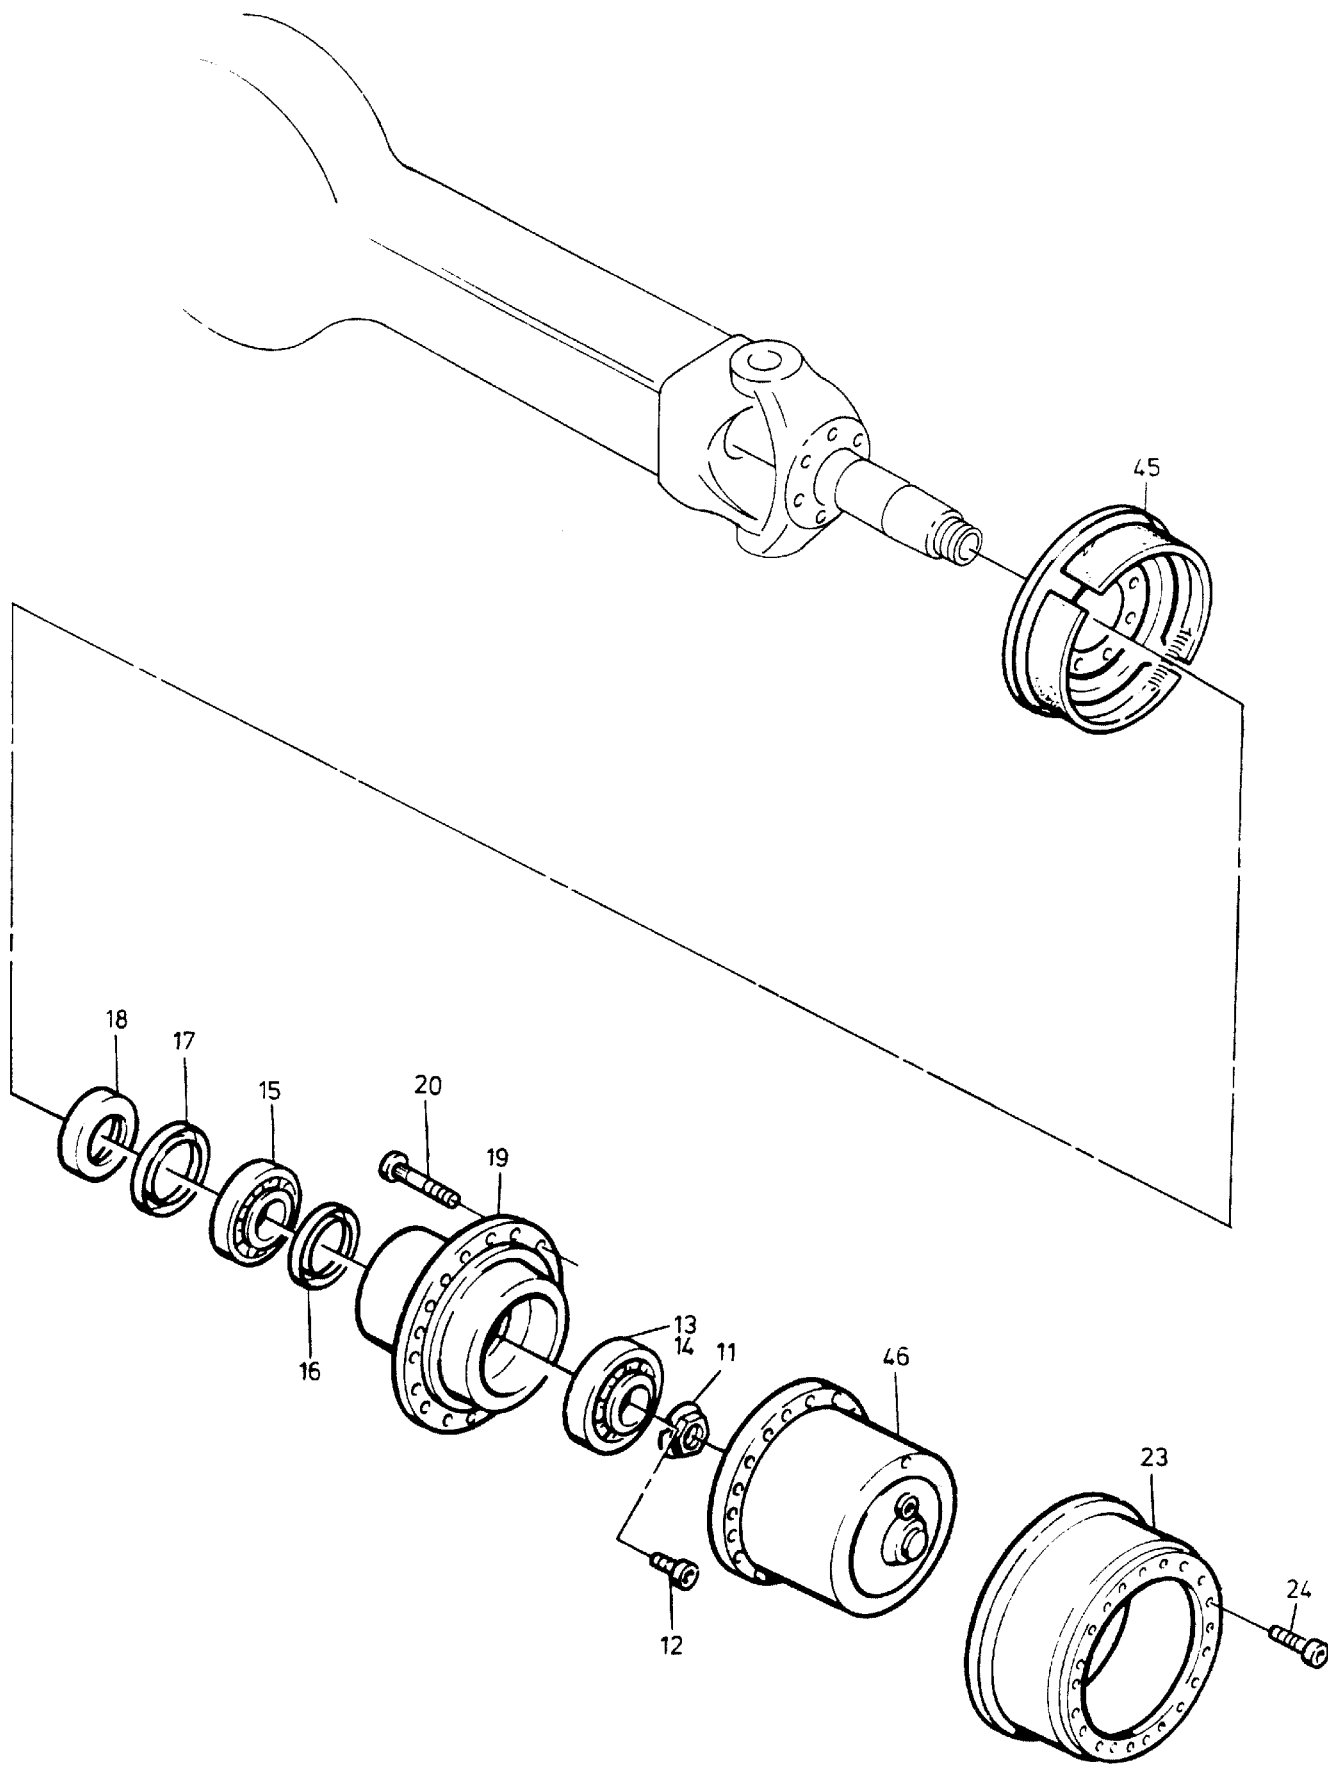

90-4711

90-4711

Seite/Page 2 / 3

Bild-Nr Fig Fig Fig Fig Bild nr	ET-Nr Part-No No. de Piece No. de Pieza No. del Pezzo Detalj nr	Stückzahl Qty Qte Ctd Qta Antal		Gegenstand Description Designation Descripcion Designazione Benaemning
00	350 752 40	1	Lenktriebachse, kpl.	Steering drive axle, assy.
01	771 387 00	1	Achsgehäuse	Axle housing
04	313 396 99	1	Verschlußschraube	Screw plug
05	339 714 99	1	Dichtring	Seal ring
06	688 294 00	2	Gelenkwelle	Joint shaft
08	500 215 98	8	Dichtring	Seal ring
09	500 213 98	6	Sprengring	Snap ring
10	500 191 98	4	Nadellager	Needle bearing
11	997 415 00	2	Wellenmutter	Nut
12	350 362 99	4	Schraube	Screw
13	957 340 00	2	Kegelrollenlagerinnenring	Tapered roller bearing cup
14	957 339 00	2	Kegelrollenlageraußenring	Tapered roller bearing cone
15	363 167 99	2	Rollenlager	Roller bearing
16	006 749 98	2	Dichtring	Seal ring
17	500 200 98	2	Dichtring	Seal ring
18	956 082 00	2	Abstandsring	Spacer ring
19	965 958 00	2	Radnabe	Wheel hub
20	965 729 00	20	Radbolzen	Wheel bolt
23	965 730 00	2	Bremstrommel	Brake drum
24	320 363 99	4	Schraube	Screw
26	771 391 00	1	Spurhebel	Lever
27	771 390 00	1	Spurhebel	Lever
28	771 395 00	1	Lenkhebel	Steering lever
29	308 417 99	20	Schraube	Screw
30	307 839 99	8	Schraube	Screw
31	771 377 00	1	Deckel	Cover
33	350 562 99	4	Schmiernippel	Fitting
34	771 393 00	1	Spurstange	Steering track rod
35	956 139 00	2	Lagerbuchse	Bush
36	956 140 00	2	Anlaufscheibe	Stop washer
37	965 954 00	2	Achsschenkelbolzen	Steering knuckle pin
38	956 142 00	2	Lagerbuchse	Bush
39	956 143 00	2	Achsschenkelbolzen	Steering knuckle pin
43	999 857 00	1	Achsschenkel	Steering knuckle
44	999 858 00	1	Achsschenkel	Steering knuckle
45	-	2	Bremse siehe EL-Blatt 90-3951	Brake see page 90-3951
46	-	2	Planetengetriebe siehe EL-Blatt 90-4612	Planetary gear see page 90-4612
47	-	1	Achsantrieb siehe EL-Blatt 90-2543	Axle drive see page 90-2543

Lenktriebachse
Steering Drive Axle

90-4711

Seite/Page 3 / 3