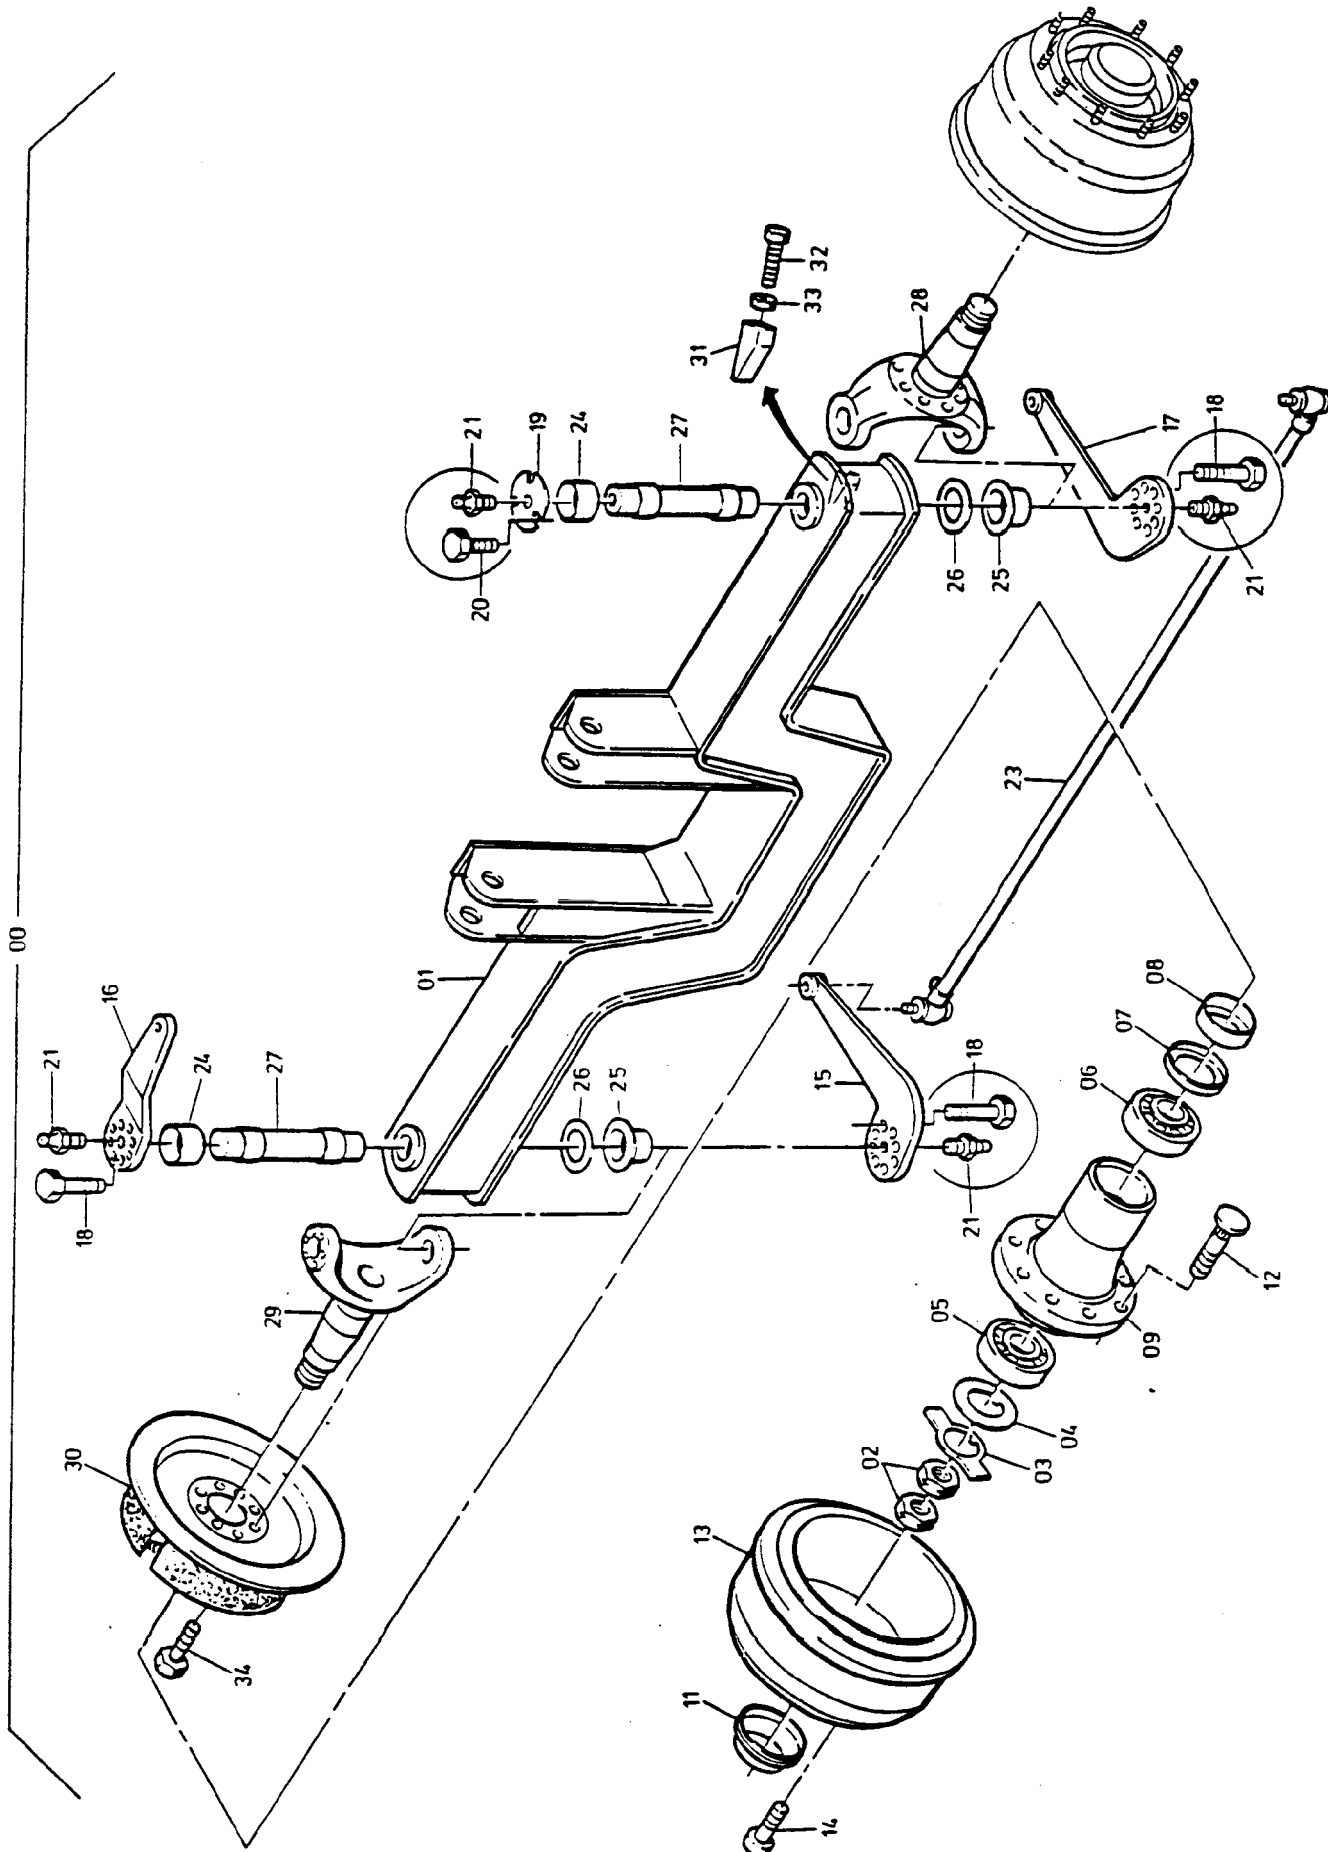

00

90-4756

Seite/Page 1 / 2

Bild-Nr Fig Fig Fig Fig Bild nr	ET-Nr Part-No No. de Piece No. de Pieza No. del Pezzo Detalj nr	Stückzahl Qty Qte Ctd Qta Antal		Gegenstand Description Designation Descripcion Designazione Benaemning
00	402 010 40	1	Lenkachse, kpl.	Steering axle, assy.
01	777 326 73	1	Achsgehäuse	Axle housing
02	343 391 99	2	Wellenmutter	Shaft nut
03	343 420 99	2	Sicherungsblech	Locking plate
04	997 103 00	2	Nasenscheibe	Gib disc
05	534 023 99	2	Rollenlager	Roller bearing
06	363 017 99	2	Rollenlager	Roller bearing
07	500 200 98	2	Dichtring	Seal ring
08	760 673 00	2	Abstandsring	Spacer ring
09	760 674 00	1	Radnabe	Wheel hub
11	760 675 00	1	Verschlußkappe	Screw plug
12	760 676 00	20	Radbolzen	Wheel bolt
13	997 471 00	2	Bremstrommel	Brake drum
14	320 362 99	4	Schraube	Screw
15	997 211 00	1	Spurhebel	Lever
16	770 522 00	1	Lenkhebel	Steering lever
17	997 210 00	1	Spurhebel	Lever
18	308 417 99	24	Schraube	Screw
19	997 391 00	1	Deckel	Cover
20	307 839 99	3	Schraube	Screw
21	350 562 99	4	Schmiernippel	Fitting
23	997 209 00	1	Spurstange	Steering track rod
24	956 142 00	2	Lagerbuchse	Bush
25	956 139 00	2	Lagerbuchse	Bush
26	956 719 00	2	Anlaufscheibe	Stop washer
27	997 473 00	2	Achsschenkelbolzen	Steering knuckle pin
28	997 113 00	1	Achsschenkel	Steering knuckle
29	997 118 00	1	Achsschenkel	Steering knuckle
30	-	-	Bremse siehe EL-Blatt 90-3951	Brake see page 90-3951
31	668 289 00	2	Lenkbegrenzung	Steering block
32	308 417 99	2	Schraube	Screw
33	333 185 99	2	Mutter	Nut
34	308 003 99	12	Schraube	Screw

**Lenkachse  
Steering Axle**

**90-4756**

Seite/Page 2 / 2