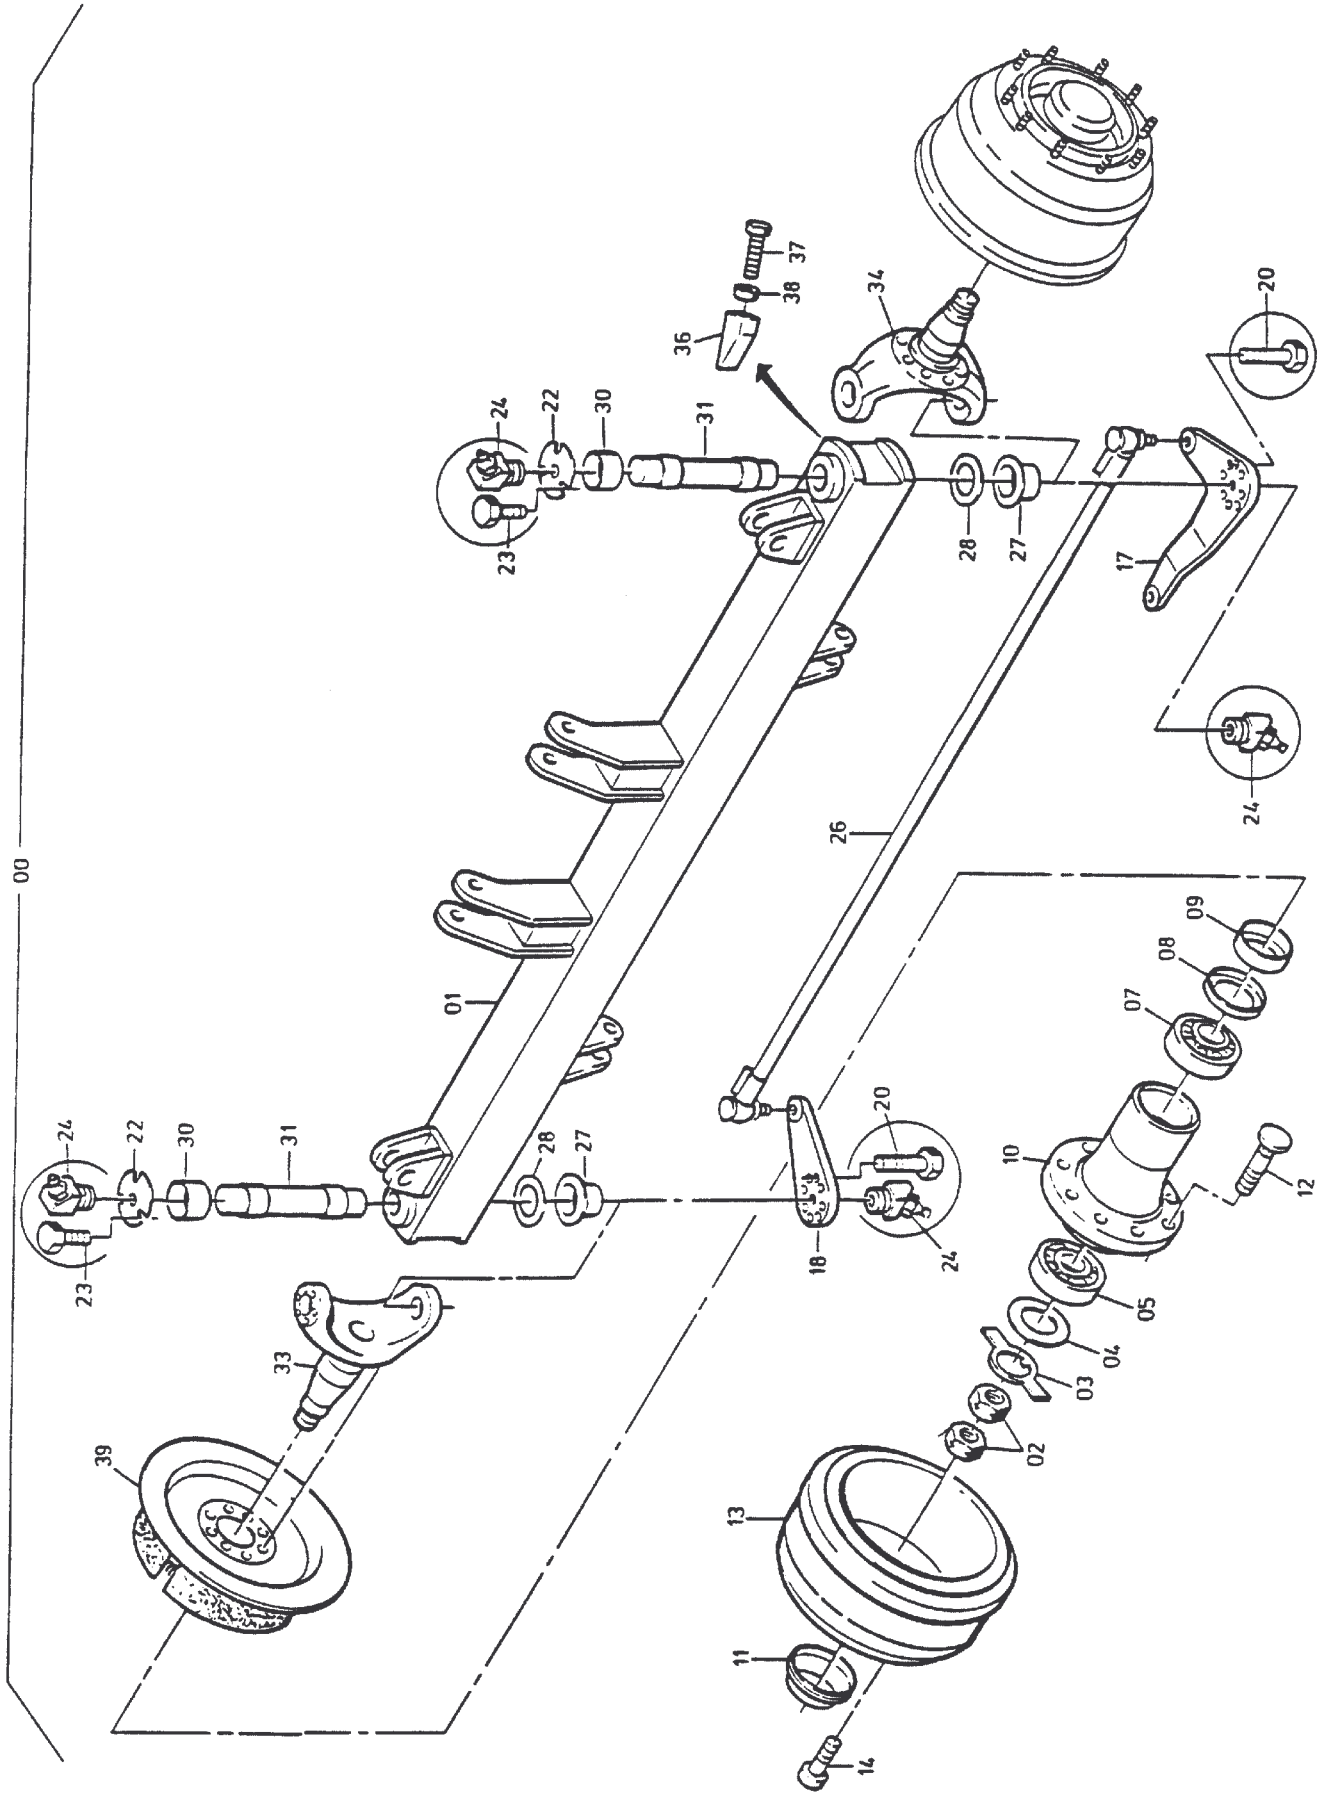

00

**90-4760**

Seite/Page 1 / 2

<b>Bild-Nr</b> Fig Fig Fig Fig Bild nr	<b>ET-Nr</b> Part-No No. de Piece No. de Pieza No. del Pezzo Detalj nr	<b>Stückzahl</b> Qty Qte Ctd Qta Antal		<b>Gegenstand</b> Description Designation Descripcion Designazione Benaemning
00	402 014 40	1	Lenkachse	Steering axle
01	777 329 73	1	Achsgehäuse, kpl.	Axle housing, assy.
02	343 391 99	2	Wellenmutter	Nut
03	343 420 99	2	Sicherungsblech	Locking plate
04	997 103 00	2	Nasenscheibe	Gib disc
05	363 017 99	2	Kegelrollenlager	Roller bearing
07	534 023 99	2	Kegelrollenlager	Roller bearing
08	180 767 40	2	Dichtring	Seal ring
09	760 673 00	2	Abstandsring	Spacer ring
10	760 674 00	2	Radnabe	Wheel hub
11	760 675 00	2	Verschlußkappe	Cap
12	760 676 00	20	Radbolzen	Wheel bolt
13	770 529 00	2	Bremstrommel	Brake drum
14	320 604 99	4	Schraube	Screw
17	770 530 00	1	Lenkspurhebel	Steering lever
18	770 531 00	1	Spurhebel	Lever
20	308 417 99	24	Schraube	Screw
22	997 202 00	1	Deckel	Cover
23	307 839 99	6	Schraube	Screw
24	350 562 99	4	Kegelschmiernippel	Fitting
26	997 209 00	1	Spurstange	Steering track rod
27	956 139 00	2	Lagerbuchse	Bush
28	965 719 00	2	Anlaufscheibe	Stop washer
30	956 142 00	2	Lagerbuchse	Bush
31	997 473 00	2	Achsschenkelbolzen	Steering knuckle pin
33	997 497 00	1	Achsschenkel	Steering knuckle
34	997 118 00	1	Achsschenkel	Steering knuckle
36	760 669 00	2	Lenkanschlag	Steering block
37	308 417 99	2	Schraube	Screw
38	333 185 99	2	Mutter	Nut
39	-	2	Bremse siehe EL-Blatt 90-3827	Brake see page 90-3827

**Lenkachse**  
**Steering Axle**

**90-4760**

Seite/Page 2 / 2