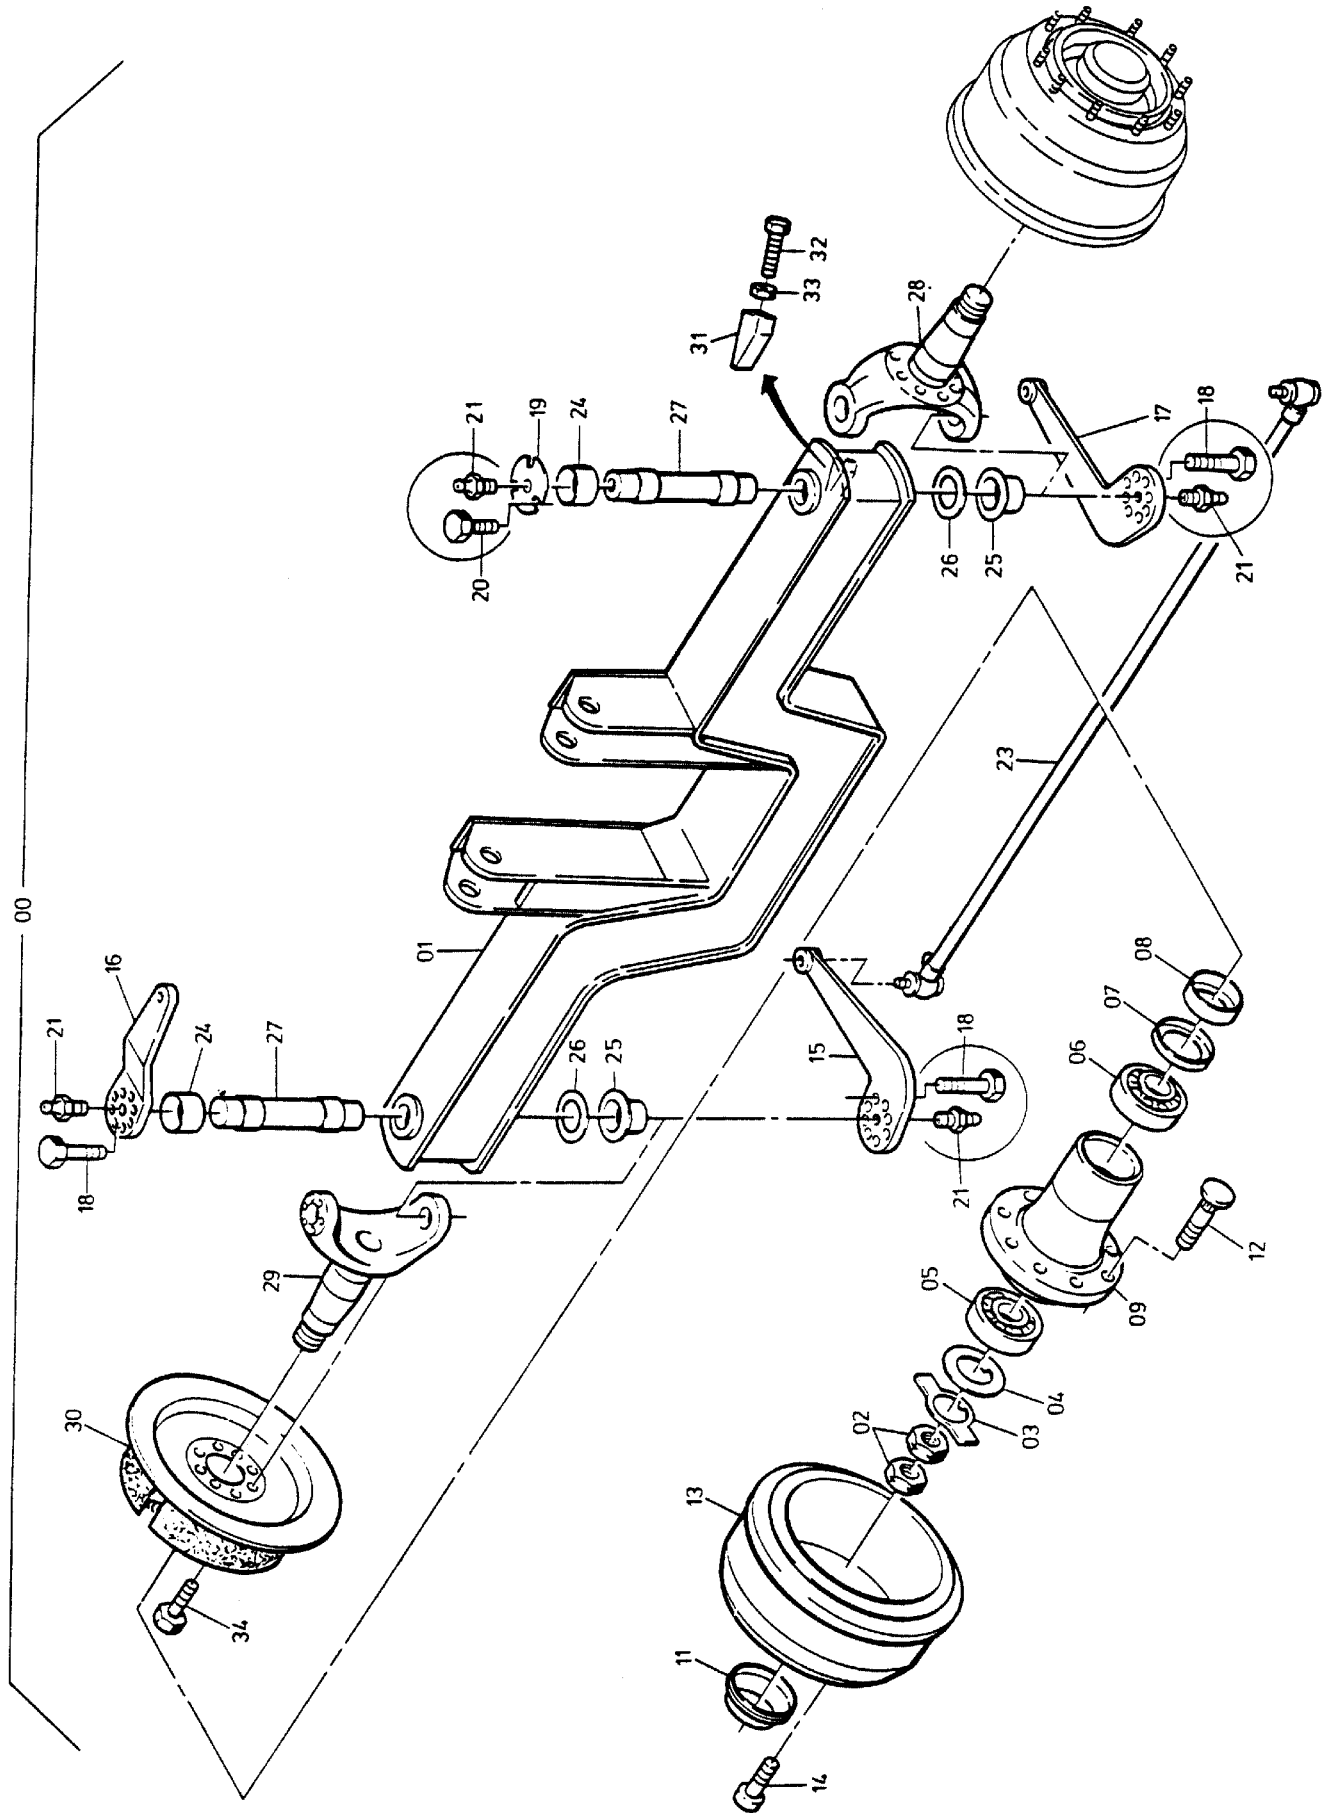

00

90-4763

Seite/Page 1 / 2

Bild-Nr Fig Fig Fig Fig Bild nr	ET-Nr Part-No No. de Piece No. de Pieza No. del Pezzo Detalj nr	Stückzahl Qty Qte Ctd Qta Antal		Gegenstand Description Designation Descripcion Designazione Benaemning
00	401 603 40	1	Lenkachse, kpl.	Steering axle, assy.
01	777 326 73	1	Achsgehäuse	Axle housing
02	343 391 99	2	Wellenmutter	Shaft nut
03	343 420 99	2	Sicherungsblech	Locking plate
04	997 103 00	2	Nasenscheibe	Gib disc
05	534 023 99	2	Rollenlager	Roller bearing
06	363 017 99	2	Rollenlager	Roller bearing
07	500 200 98	2	Dichtring	Seal ring
08	760 673 00	2	Abstandsring	Spacer ring
09	760 674 00	1	Radnabe	Wheel hub
11	760 675 00	1	Verschlußkappe	Screw plug
12	997 106 00	20	Radbolzen	Wheel bolt
13	997 107 00	2	Bremstrommel	Brake drum
14	320 362 99	4	Schraube	Screw
15	997 211 00	1	Spurhebel	Lever
16	770 522 00	1	Lenkhebel	Steering lever
17	997 210 00	1	Spurhebel	Lever
18	308 417 99	24	Schraube	Screw
19	997 391 00	1	Deckel	Cover
20	307 839 99	3	Schraube	Screw
21	350 562 99	4	Schmiernippel	Fitting
23	997 209 00	1	Spurstange	Steering track rod
24	956 142 00	2	Lagerbuchse	Bush
25	956 139 00	2	Lagerbuchse	Bush
26	956 719 00	2	Anlaufscheibe	Stop washer
27	997 473 00	2	Achsschenkelbolzen	Steering knuckle pin
28	997 113 00	1	Achsschenkel	Steering knuckle
29	997 118 00	1	Achsschenkel	Steering knuckle
30	-	-	Bremse siehe EL-Blatt 90-4111	Brake see page 90-4111
31	668 289 00	2	Lenkbegrenzung	Steering block
32	308 417 99	2	Schraube	Screw
33	333 185 99	2	Mutter	Nut
34	308 003 99	12	Schraube	Screw

Lenkachse
Steering Axle

90-4763

Seite/Page 2 / 2