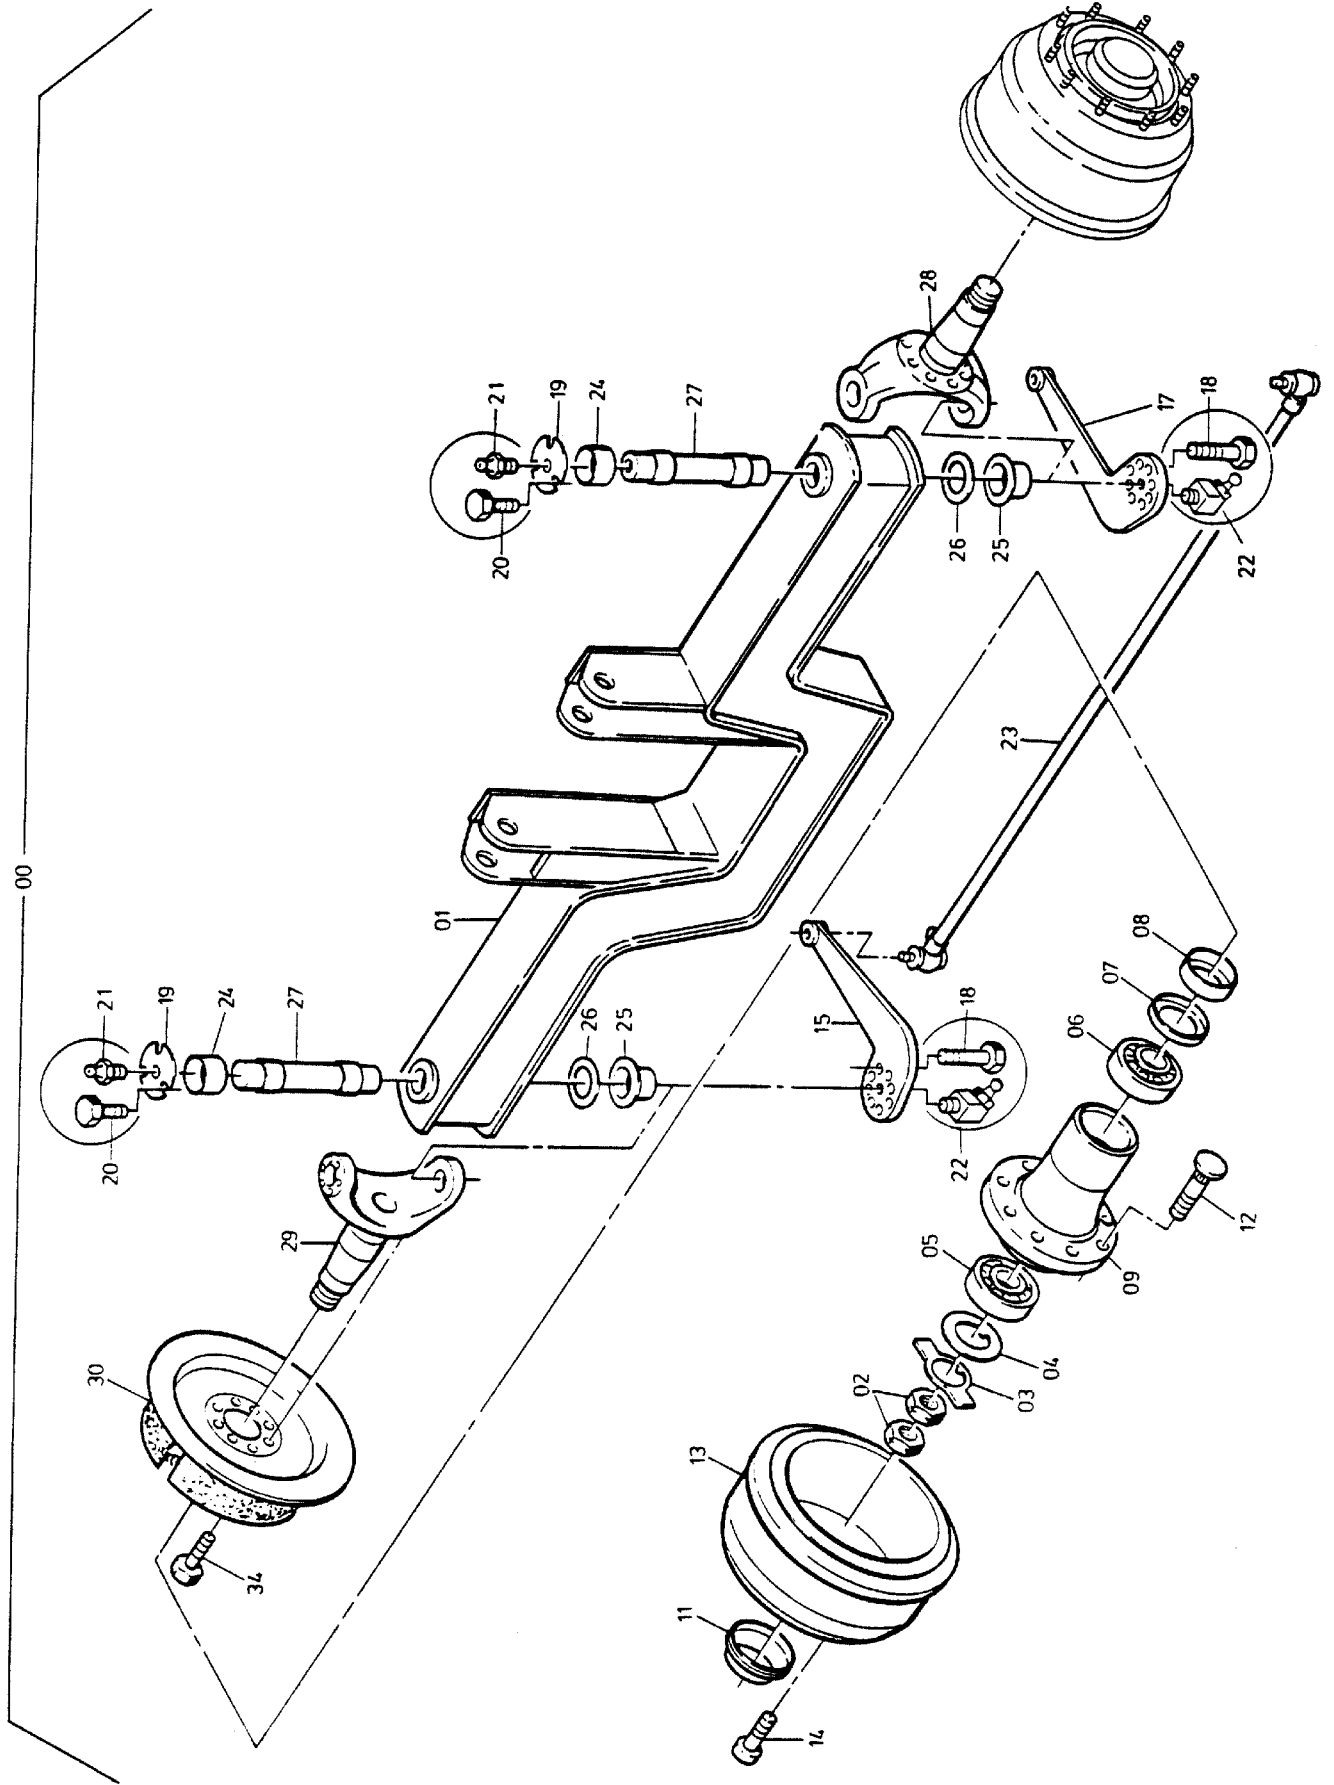

00

90-4764

Seite/Page 1 / 2

Bild-Nr Fig Fig Fig Bild nr	ET-Nr Part-No No. de Piece No. de Pieza No. del Pezzo Detalj nr	Stückzahl Qty Qte Ctd Qta Antal		Gegenstand Description Designation Descripcion Designazione Benaemning
00	401 604 40	1	Lenkachse, kpl.	Steering axle, assy.
01	777 326 73	1	Achsgehäuse	Axle housing
02	343 391 99	2	Wellenmutter	Shaft nut
03	343 420 99	2	Sicherungsblech	Locking plate
04	997 103 00	2	Nasenscheibe	Gib disc
05	534 023 99	2	Rollenlager	Roller bearing
06	363 017 99	2	Rollenlager	Roller bearing
07	500 200 98	2	Dichtring	Seal ring
08	760 673 00	2	Abstandsring	Spacer ring
09	760 674 00	2	Radnabe	Wheel hub
11	760 675 00	2	Verschlußkappe	Cap
12	997 106 00	20	Radbolzen	Wheel bolt
13	997 107 00	2	Bremstrommel	Brake drum
14	320 362 99	4	Schraube	Screw
15	760 683 00	1	Lenkhebel	Steering lever
17	760 682 00	1	Spurhebel	Lever
18	308 417 99	16	Schraube	Screw
19	997 391 00	2	Deckel	Cover
20	307 839 99	6	Schraube	Screw
21	350 562 99	2	Schmiernippel	Fitting
22	350 564 99	2	Schmiernippel	Fitting
23	760 684 00	1	Spurstange	Track rod
24	956 142 00	2	Lagerbuchse	Bush
25	956 139 00	2	Lagerbuchse	Bush
26	956 719 00	2	Anlaufscheibe	Stop washer
27	997 473 00	2	Achsschenkelbolzen	Steering knuckle pin
28	997 113 00	1	Achsschenkel	Steering knuckle
29	997 118 00	1	Achsschenkel	Steering knuckle
30	-	-	Bremse siehe EL-Blatt 90-4111	Brake see page 90-4111
34	308 003 99	12	Schraube	Screw
-	688 288 00	2	Lenkbegrenzung	Steering stop
-	777 321 73	2	Skt.-Schraube	Bolt
-	333 190 99	2	Mutter	Nut

Lenkachse
Steering Axle

90-4764

Seite/Page 2 / 2