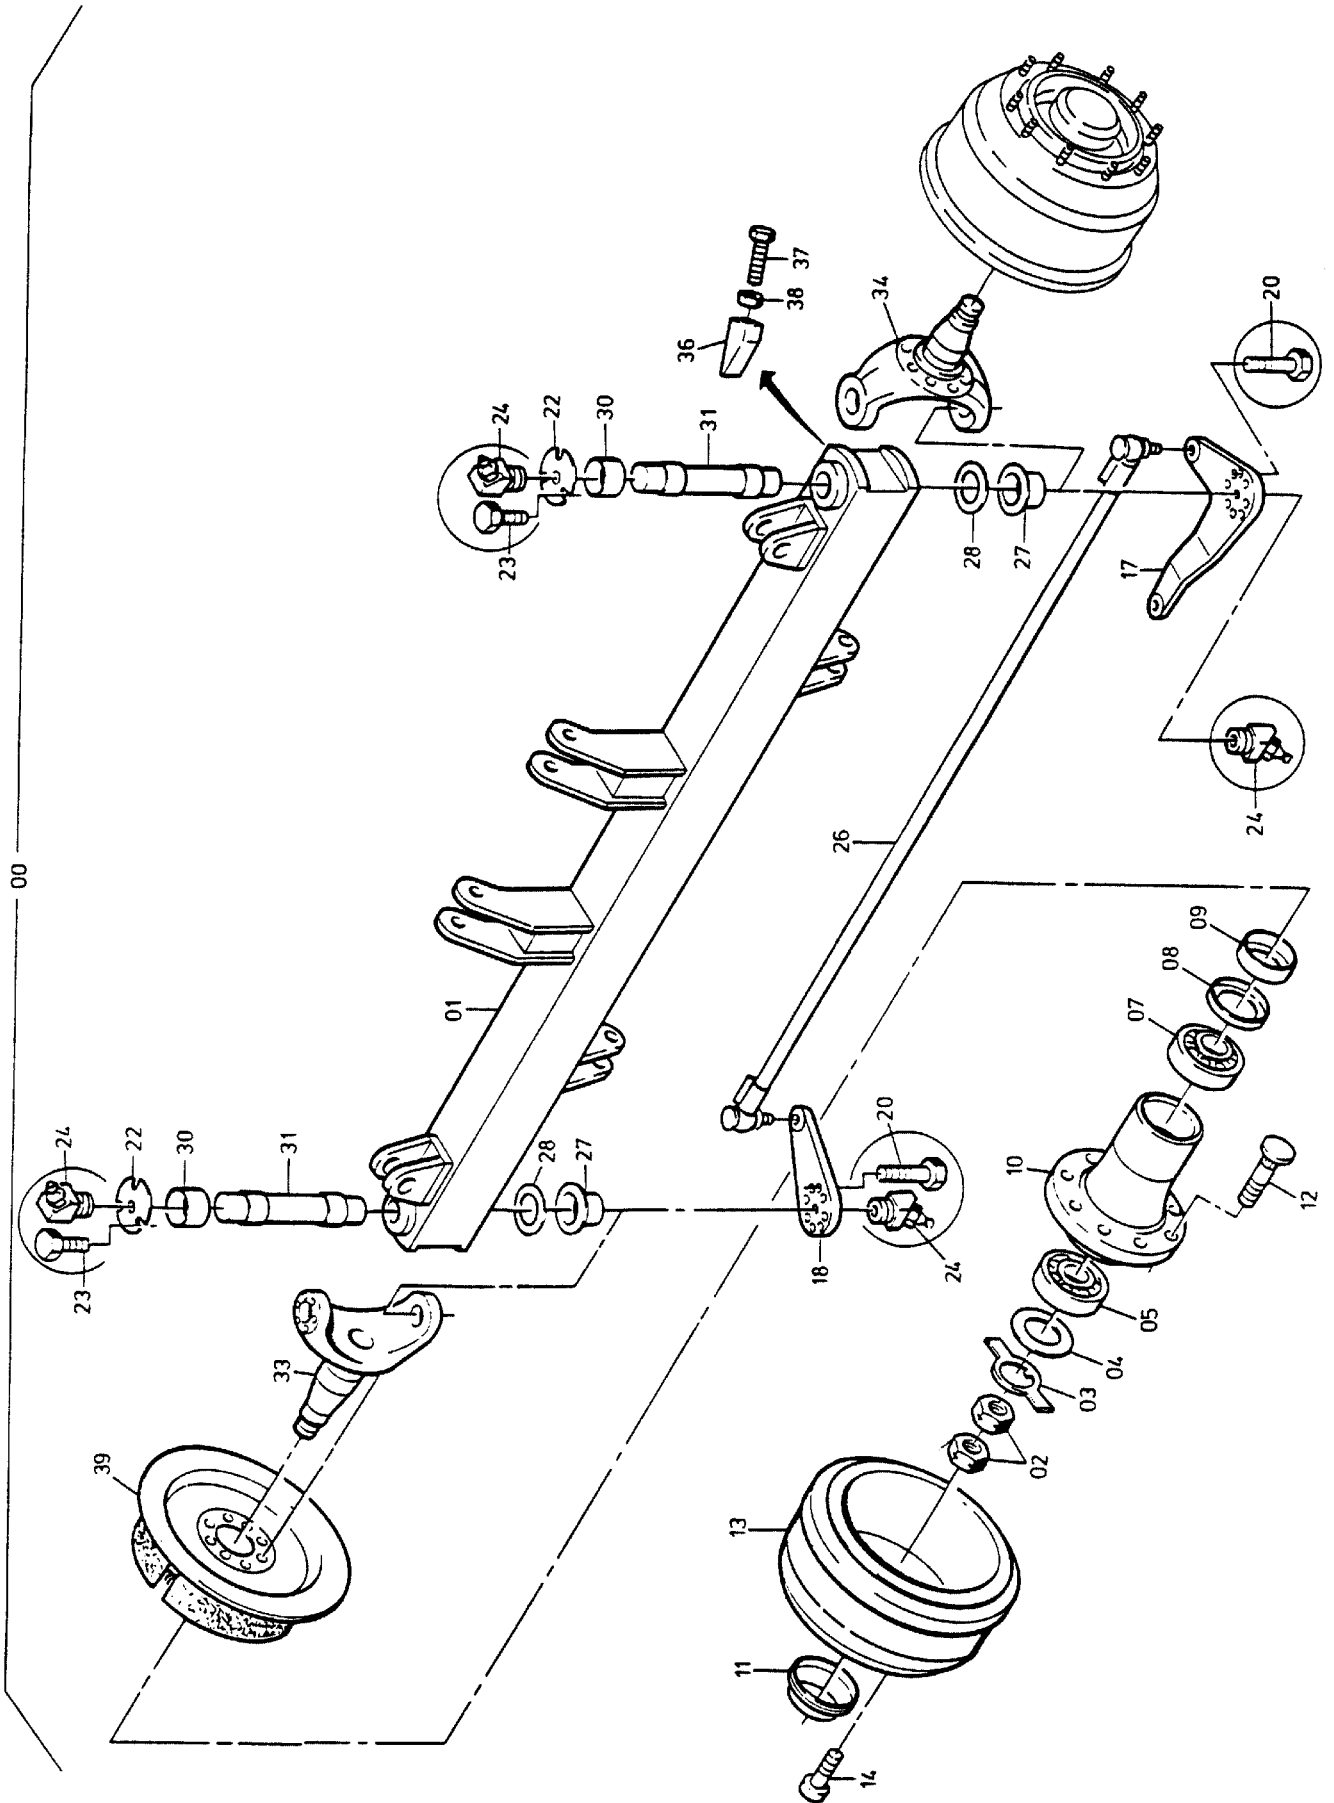

00

90-4767

Seite/Page 1 / 2

Bild-Nr Fig Fig Fig Bild nr	ET-Nr Part-No No. de Piece No. de Pieza No. del Pezzo Detalj nr	Stückzahl Qty Qte Ctd Qta Antal		Gegenstand Description Designation Descripcion Designazione Benaemning
00	401 607 40	1	Lenkachse	Steering axle
01	777 329 73	1	Achsgehäuse, kpl.	Axle housing, assy.
02	343 391 99	2	Wellenmutter	Nut
03	343 420 99	2	Sicherungsblech	Locking plate
04	997 103 00	2	Nasenscheibe	Gib disc
05	363 017 99	2	Kegelrollenlager	Roller bearing
07	534 023 99	2	Kegelrollenlager	Roller bearing
08	180 767 40	2	Dichtring	Seal ring
09	760 673 00	2	Abstandsring	Spacer ring
10	760 674 00	2	Radnabe	Wheel hub
11	760 675 00	2	Verschlußkappe	Cap
12	997 106 00	20	Radbolzen	Wheel bolt
13	997 107 00	2	Bremstrommel	Brake drum
14	320 604 99	4	Schraube	Screw
17	770 530 00	1	Lenkspurhebel	Steering lever
18	770 531 00	1	Spurhebel	Lever
20	308 417 99	24	Schraube	Screw
22	997 202 00	1	Deckel	Cover
23	307 839 99	6	Schraube	Screw
24	350 562 99	4	Kegelschmiernippel	Fitting
26	997 209 00	1	Spurstange	Steering track rod
27	956 139 00	2	Lagerbuchse	Bush
28	965 719 00	2	Anlaufscheibe	Stop washer
30	956 142 00	2	Lagerbuchse	Bush
31	997 473 00	2	Achsschenkelbolzen	Steering knuckle pin
33	997 497 00	1	Achsschenkel	Steering knuckle
34	997 118 00	1	Achsschenkel	Steering knuckle
36	760 669 00	2	Lenkanschlag	Steering block
37	308 417 99	2	Schraube	Screw
38	333 185 99	2	Mutter	Nut
39	-	2	Bremse siehe EL-Blatt 90-4111	Brake see page 90-4111

Lenkachse
Steering Axle

90-4767

Seite/Page 2 / 2