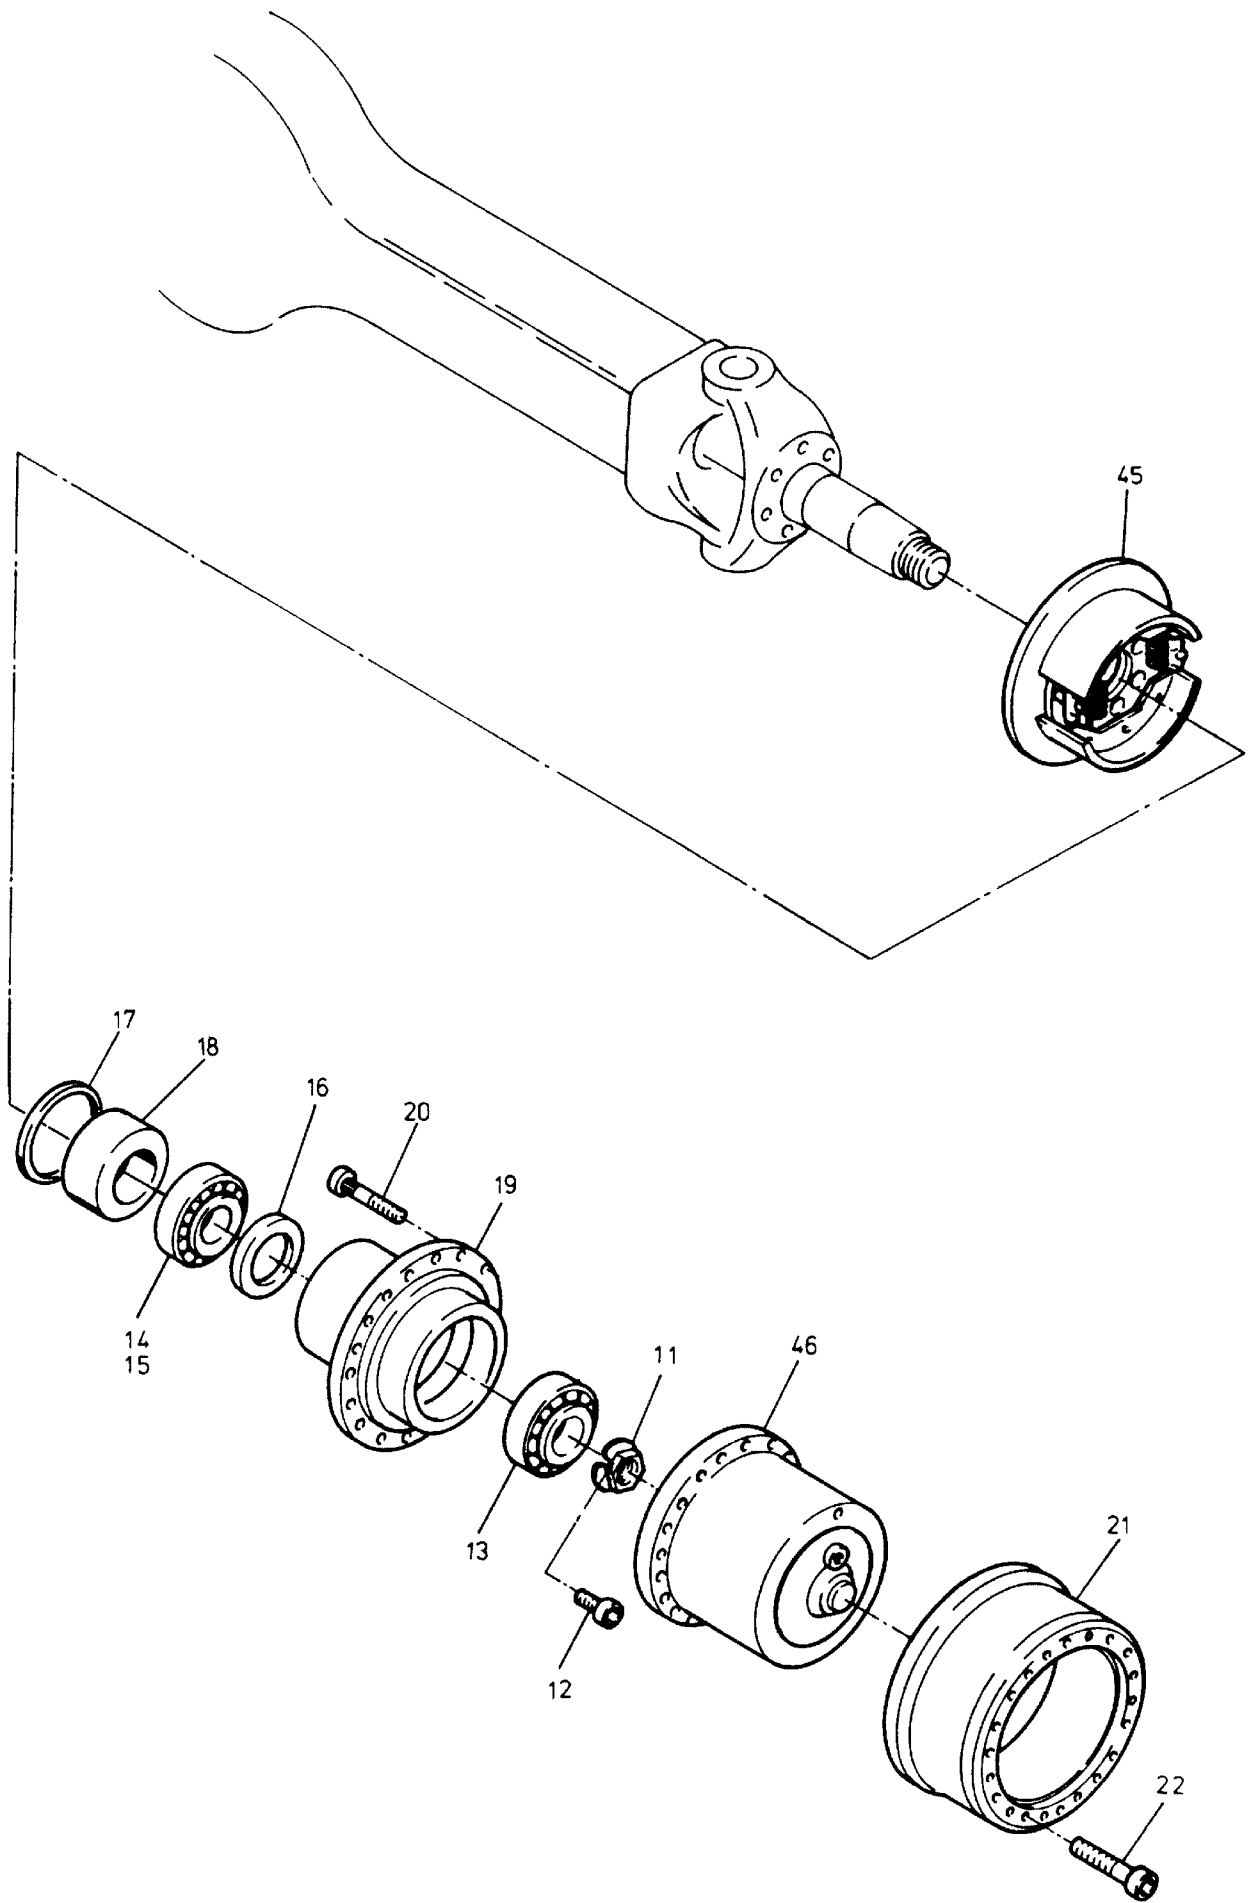

90-4791

90-4791

Seite/Page 2 / 4

Bild-Nr Fig Fig Fig Fig Bild nr	ET-Nr Part-No No. de Piece No. de Pieza No. del Pezzo Detalj nr	Stückzahl Qty Qte Ctd Qta Antal		Gegenstand Description Designation Descripcion Designazione Benaemning
00	415 160 40	1	Lenktriebachse, kpl.	Steering drive axle assy.
01	778 184 73	1	Achsgehäuse	Axle housing
02	313 396 99	1	Verschlußschraube	Plug
03	339 714 99	1	Dichtring	Seal ring
06	688 294 00	1	Doppelgelenkwelle	Cardan joint shaft
07	771 196 00	1	Doppelgelenkwelle	Cardan joint shaft
08	505 420 98	8	Wellendichtring	Shaft seal
09	500 213 98	6	Sprengring	Snap ring
10	500 191 98	4	Nadellager	Needle bearing
11	997 415 00	2	Wellenmutter	Nut
12	350 362 99	2	Schraube	Bolt
13	363 167 99	2	Kegelrollenlager	Taper roller bearing
14	957 340 00	2	Rollenlager - Innenring	Roller bearing - inner race
15	957 339 00	2	Rollenlager - Außenring	Roller bearing - outer race
16	006 749 98	2	Radialdichtring	Oil-seal ring
17	500 200 98	2	Radialdichtring	Oil-seal ring
18	956 082 00	2	Abstandsring	Spacer ring
19	779 924 73	2	Radnabe	Wheel hub
20	965 729 00	20	Radbolzen	Wheel bolt
21	997 471 00	2	Bremstrommel	Brake drum
22		4	Schraube	Bolt
23	771 279 00	1	Spurhebel, rechts	Track rod lever, r.h.
24	771 280 00	1	Spurhebel, links	Track rod lever, l.h.
25	778 185 73	1	Lenkhebel, links	Steering lever, l.h.
26	778 186 73	1	Lenkhebel, rechts	Steering lever, r.h.
27	307 615 99	12	Schraube	Bolt
28	319 301 99	16	Schraube	Bolt
29	771 048 00	2	O-ring	O-ring
30	350 562 99	4	Schmiernippel	Grease nipple
31	965 748 00	1	Spurstange	Track rod
35	956 139 00	2	Lagerbuchse	Bush
36	965 719 00	2	Anlaufscheibe	Stop washer
37	965 954 00	2	Achsschenkelbolzen	Steering knuckle pin
38	771 283 00	2	Lagerbuchse	Bush
39	771 051 00	2	Achsschenkelbolzen	Steering knuckle pin
40	771 284 00	2	Federbock	Support
41	319 301 99	2	Schraube	Bolt
42	345 256 99	2	Zylinderstift	Parallel pin
43	779 940 73	2	Achsschenkel	Steering knuckle