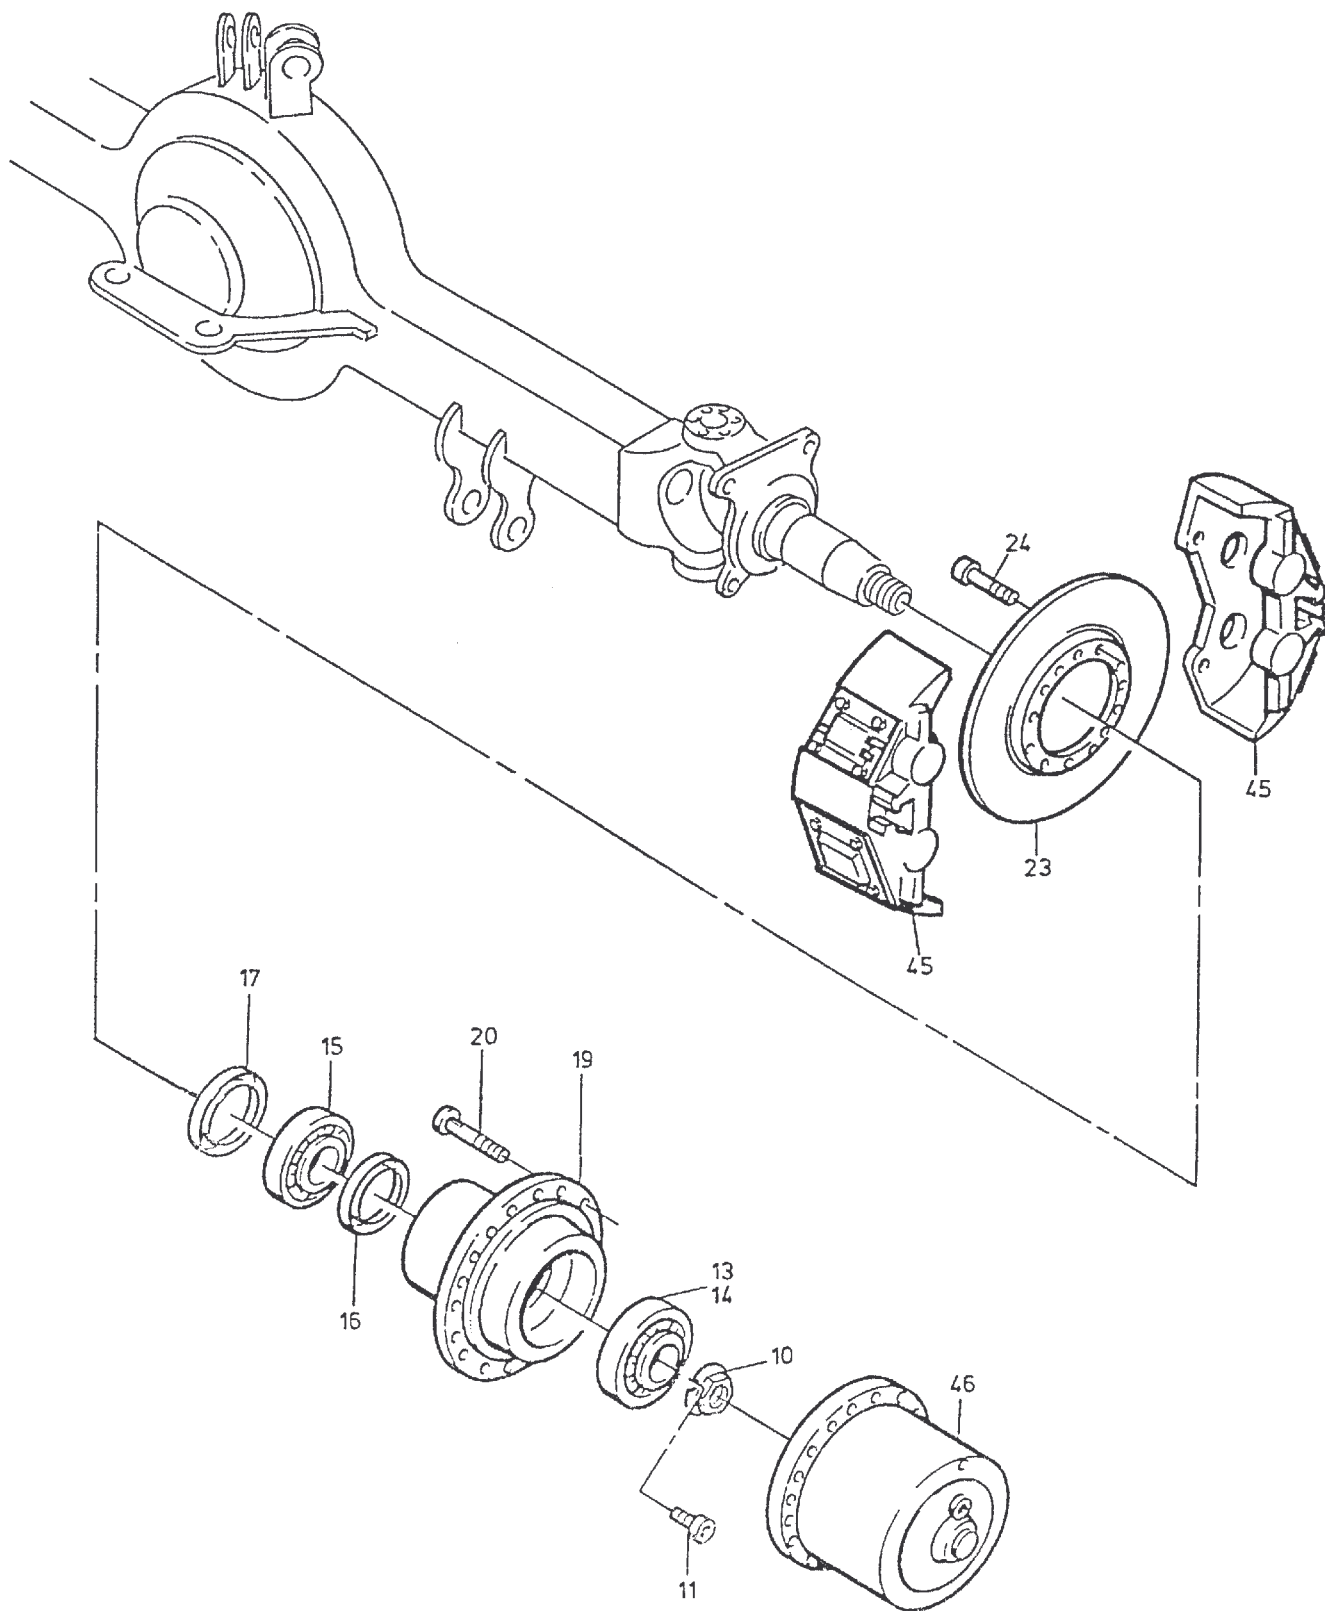

**90-4800**

**90-4800**

Seite/Page 2 / 3

<b>Bild-Nr</b> Fig Fig Fig Fig Bild nr	<b>ET-Nr</b> Part-No No. de Piece No. de Pieza No. del Pezzo Detalj nr	<b>Stückzahl</b> Qty Qte Ctd Qta Antal		<b>Gegenstand</b> Description Designation Descripcion Designazione Benaemning
00	388 490 40	1	Lenktriebachse, kpl.	Steering drive axle, assy.
01	777 458 73	1	Achsgehäuse	Axle housing
04	313 396 99	1	Verschlußschraube	Screw plug
05	339 714 99	1	Dichtring	Seal ring
06	771 044 00	2	Gelenkwelle	Joint shaft
07	500 215 98	8	Wellendichtring	Seal ring
08	500 213 98	6	Sprengring	Snap ring
09	500 191 98	4	Nadellager	Needle bearing
10	997 415 00	2	Wellenmutter	Shaft nut
11	350 362 99	2	Schraube	Screw
13	957 340 00	2	Kegelrollenlagerinnenring	Tapered roller bearing cup
14	957 339 00	2	Kegelrollenlageraußenring	Tapered roller bearing cone
15	363 167 99	2	Kegelrollenlager	Tapered roller bearing
16	006 749 98	2	Dichtring	Seal ring
17	500 200 98	2	Dichtring	Seal ring
19	771 277 00	2	Radnabe	Wheel hub
20	997 106 00	20	Radbolzen	Wheel bolt
23	771 278 00	2	Bremscheibe	Disc
24		32	Schraube	Screw
25	771 279 00	1	Spurhebel	Lever
26	771 280 00	1	Spurhebel	Lever
27	771 281 00	1	Lenkhebel, links oben	Steering lever, l.h. top
28	771 282 00	1	Lenkhebel, rechts oben	Steering leve, r.h. top
29	307 615 99	12	Schraube	Screw
30	319 301 99	16	Schraube	Screw
32	771 048 00	2	O-Ring	O-ring
33	350 562 99	4	Schmiernippel	Fitting
34	771 287 00	1	Spurstange	Track rod
35	956 139 00	2	Lagerbuchse	Bush
36	965 719 00	2	Anlaufscheibe	Stop washer
37	965 954 00	2	Achsschenkelbolzen	Steering knuckle pin
38	771 283 00	2	Lagerbuchse	Bush
39	771 051 00	2	Achsschenkelbolzen	Steering knuckle pin
40	772 284 00	2	Federbock	Support
41	319 301 99	2	Schraube	Screw
42	345 256 99	2	Zylinderstift	Parallel pin
43	771 285 00	2	Achsschenkel	Steering knuckle
45	-	2	Bremse	Brake
			siehe EL-Blatt 90-3843	see page 90-3843
46	-	2	Planetengetriebe	Planetary gear
			siehe EL-Blatt 90-4691	see page 90-4691
47	-	1	Achsantrieb	Axle drive
			siehe EL-Blatt 90-4692	see page 90-4692