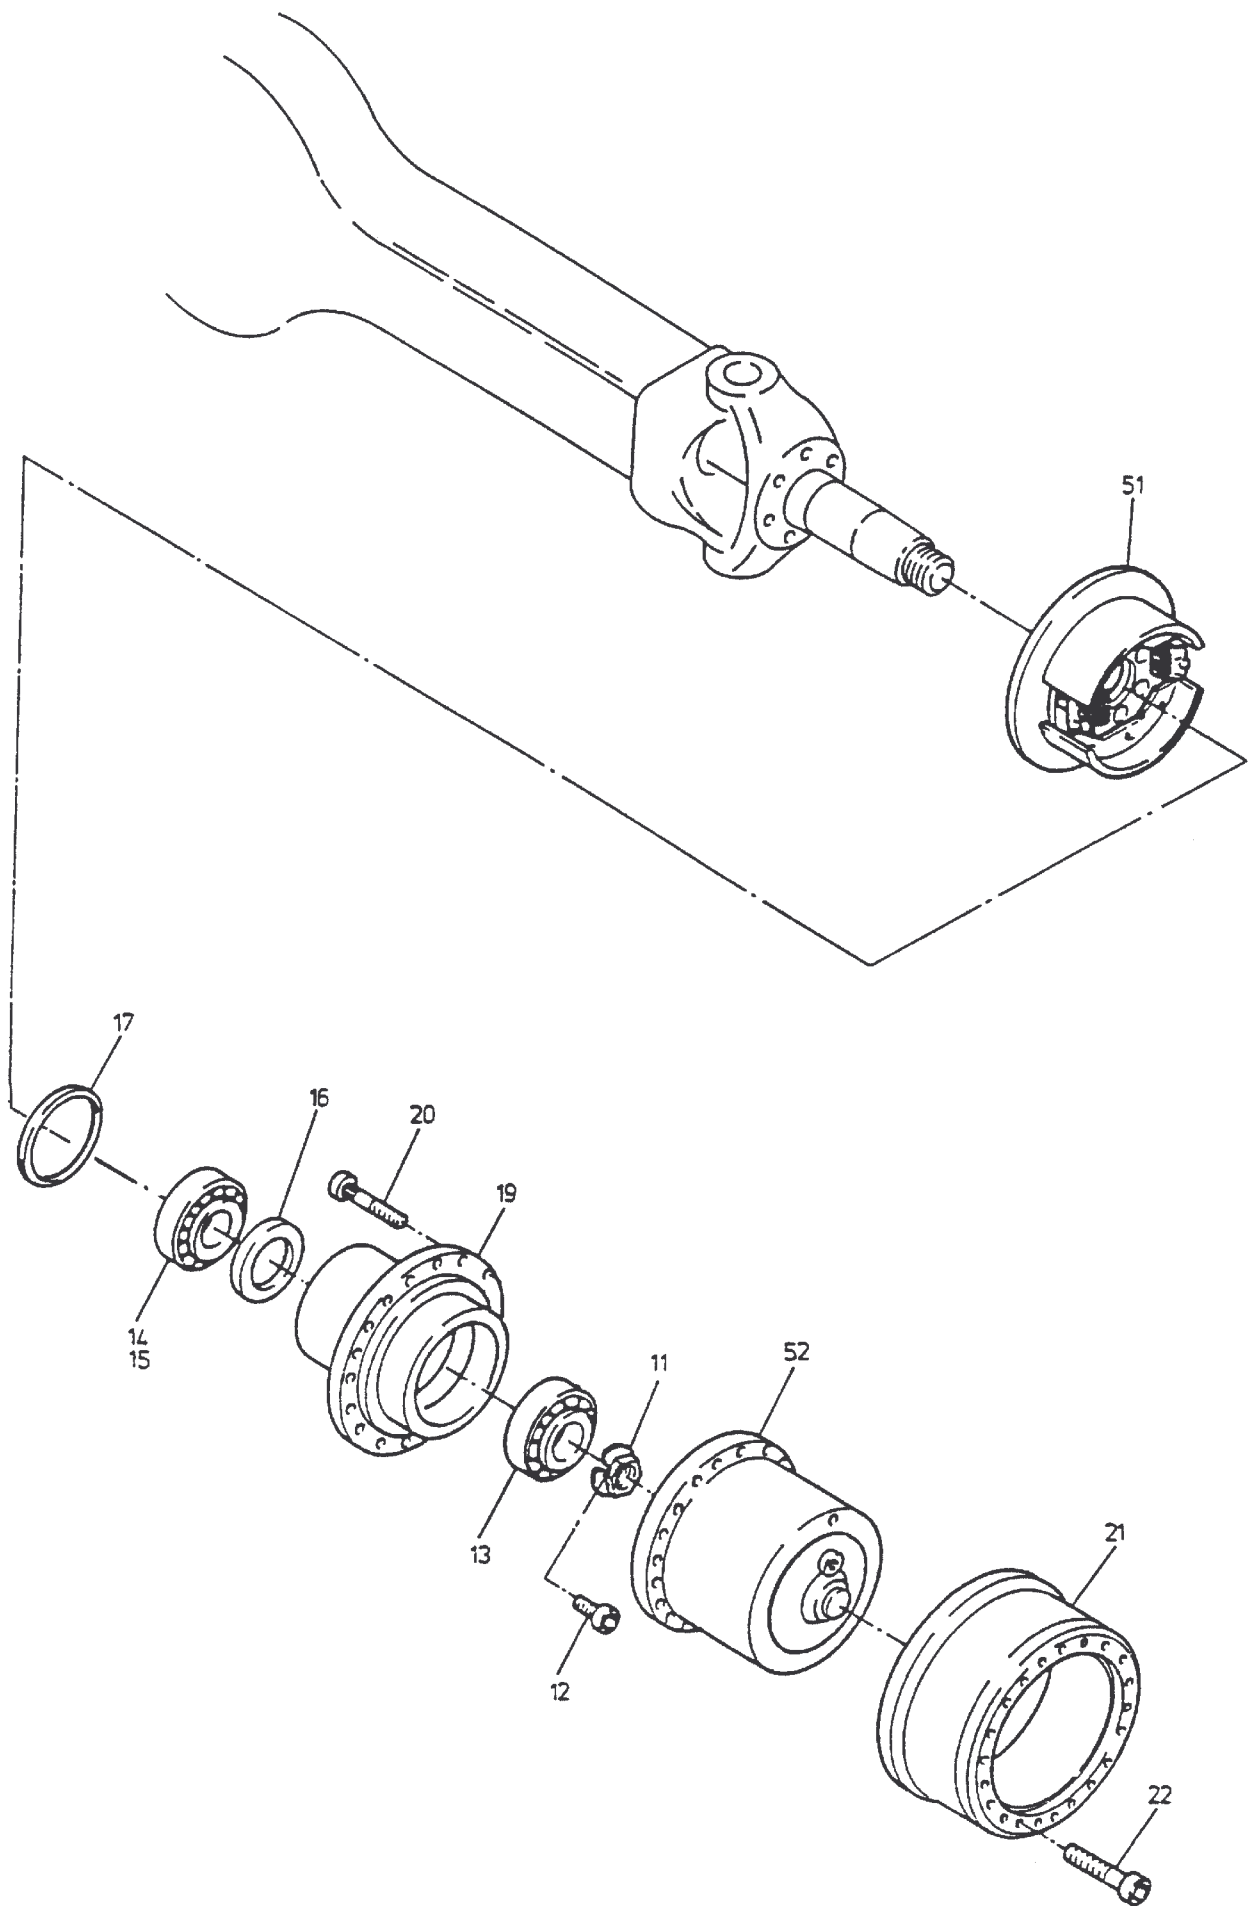

90-4836

Seite/Page 1 / 4

90-4836

Seite/Page 2 / 4

Bild-Nr Fig Fig Fig Fig Bild nr	ET-Nr Part-No No. de Piece No. de Pieza No. del Pezzo Detalj nr	Stückzahl Qty Qte Ctd Qta Antal		Gegenstand Description Designation Descripcion Designazione Benaemning
00	432 732 40	1	Lenktriebachse, kpl.	Steering drive axle assy.
01	778 172 73	1	Achsgehäuse	Axle housing
04	313 396 99	1	Verschlußschraube	Plug
05	339 714 99	1	Dichtring	Seal
06	688 294 00	1	Gelenkwelle	Cardan joint shaft
07	771 196 00	1	Gelenkwelle	Cardan joint shaft
08	500 215 98	8	Dichtring	Seal ring
09	500 213 98	6	Sprengring	Snap ring
10	500 191 98	4	Nadellager	Needle bearing
11	997 415 00	2	Wellenmutter	Shaft nut
12	350 362 99	2	Schraube	Bolt
13	363 167 99	2	Kegelrollenlager	Taper roller bearing
14	957 340 00	2	Rollenlager / Innenring	Roller bearing - inner race
15	957 339 00	2	Rollenlager - Außenring	Roller bearing - outer race
16	006 749 98	2	Radialdichtring	Oil-seal ring
17	500 200 98	2	Radialdichtring	Oil-seal ring
19	779 924 73	2	Radnabe	Wheel hub
20	965 729 00	20	Radbolzen	Wheel nut
21	779 925 73	2	Bremstrommel	Brake drum
22	320 271 99	4	Schraube	Bolt
23	779 932 73	1	Spurhebel, links	Track rod lever, l.h.
24	779 933 73	1	Spurhebel, rechts	Track rod lever, r.h.
25	778 173 73	1	Lenkhebel, links	Steering lever, l.h.
26	779 934 73	1	Lenkhebel, rechts	Steering lever, r.h.
27	307 615 99	12	Schraube L=60	Bolt
28	319 301 99	16	Schraube	Bolt
29	367 122 99	2	O-Ring	O-ring
30	350 562 99	4	Schmiernippel	Nippel
31	771 287 00	1	Spurstange	Crosstie
32	956 139 00	2	Lagerbuchse, unten	Bearing bush, below
33	965 719 00	2	Anlaufscheibe	Stop washer
34	779 858 73	2	Achsschenkelbolzen, unten	Steering knuckle pin, below
35	771 346 00	2	Lagerbuchse, oben	Bearing bush, top
36	771 051 00	2	Achsschenkelbolzen, oben	Steering knuckle pin, top
37	771 284 00	2	Federbock	Spring block
38	319 301 99	2	Schraube	Bolt
39	345 256 99	2	Zylinderstift	Parallel pin
40	779 928 73	2	Achsschenkel	Steering knuckle
50	-	1	Achsantrieb siehe EL-Blatt 90-2598	Axle drive see page 90-2598