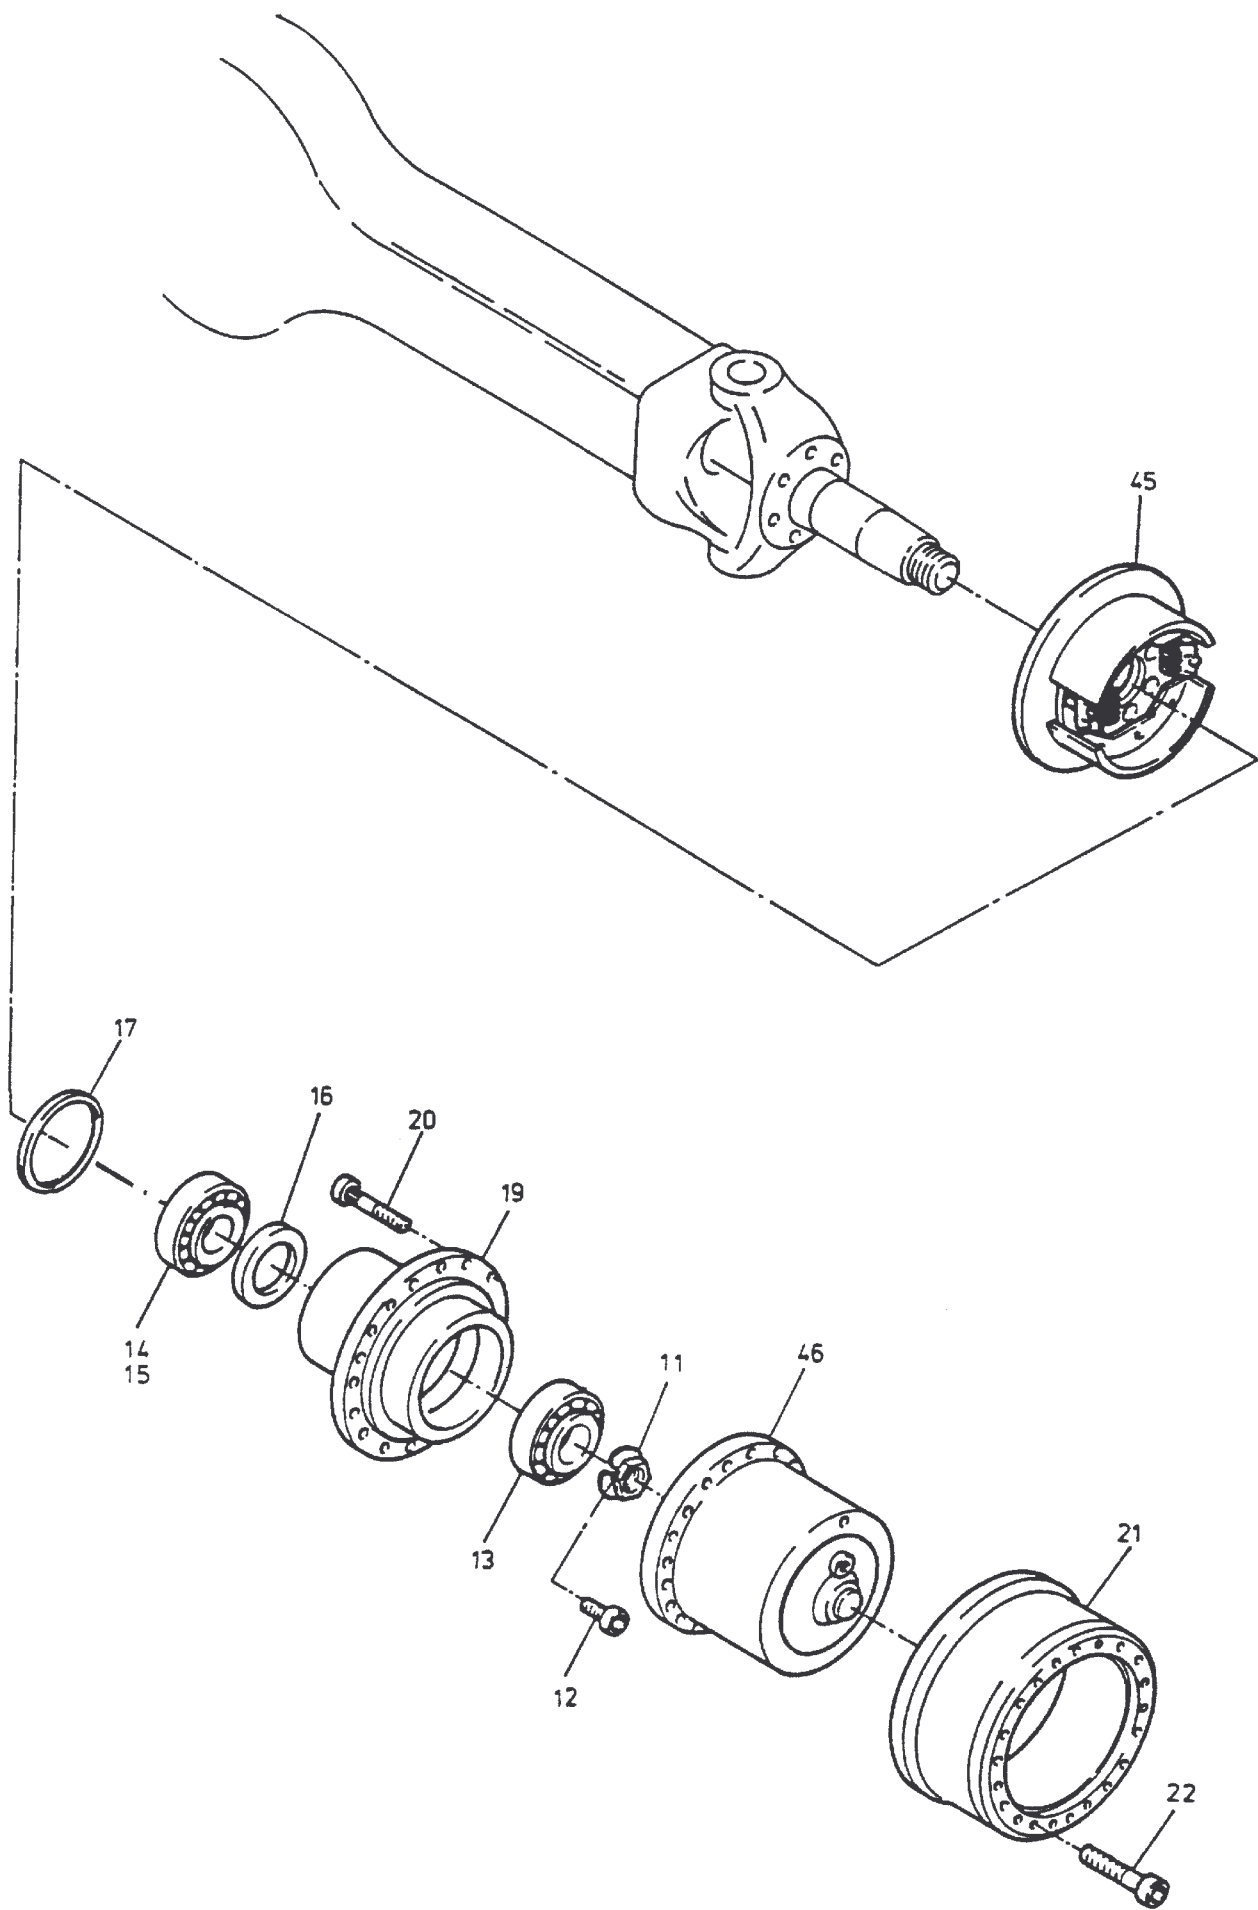

90-4840

90-4840

Seite/Page 2 / 4

Bild-Nr Fig Fig Fig Fig Bild nr	ET-Nr Part-No No. de Piece No. de Pieza No. del Pezzo Detalj nr	Stückzahl Qty Qte Ctd Qta Antal		Gegenstand Description Designation Descripcion Designazione Benaemning
00	432 736 40	1	Lenktriebachse, kpl.	Steering drive axle assy.
01	778 184 73	1	Achsgehäuse	Axle housing
02	313 396 99	1	Verschlußschraube	Plug
03	339 714 99	1	Dichtring	Seal ring
06	688 294 00	1	Doppelgelenkwelle	Cardan joint shaft
07	771 196 00	1	Doppelgelenkwelle	Cardan joint shaft
08	505 420 98	8	Wellendichtring	Shaft seal
09	500 213 98	6	Sprengring	Snap ring
10	500 191 98	4	Nadellager	Needle bearing
11	997 415 00	2	Wellenmutter	Nut
12	350 362 99	2	Schraube	Bolt
13	363 167 99	2	Kegelrollenlager	Taper roller bearing
14	957 340 00	2	Rollenlager - Innenring	Roller bearing - inner race
15	957 339 00	2	Rollenlager - Außenring	Roller bearing - outer race
16	006 749 98	2	Radialdichtring	Oil-seal ring
17	500 200 98	2	Radialdichtring	Oil-seal ring
19	779 924 73	2	Radnabe	Wheel hub
20	965 729 00	20	Radbolzen	Wheel bolt
21	779 925 73	2	Bremstrommel	Brake drum
22	320 271 99	4	Schraube	Bolt
23	771 279 00	1	Spurhebel, rechts	Track rod lever, r.h.
24	771 280 00	1	Spurhebel, links	Track rod lever, l.h.
25	778 185 73	1	Lenkhebel, links	Steering lever, l.h.
26	778 186 73	1	Lenkhebel, rechts	Steering lever, r.h.
27	307 615 99	12	Schraube	Bolt
28	319 301 99	16	Schraube	Bolt
29	367 122 99	2	O-ring	O-ring
30	350 562 99	4	Schmiernippel	Grease nipple
31	965 748 00	1	Spurstange	Track rod
35	956 139 00	2	Lagerbuchse	Bush
36	965 719 00	2	Anlaufscheibe	Stop washer
37	965 954 00	2	Achsschenkelbolzen	Steering knuckle pin
38	771 346 00	2	Lagerbuchse	Bush
39	771 051 00	2	Achsschenkelbolzen	Steering knuckle pin
40	771 284 00	2	Federbock	Support
41	319 301 99	2	Schraube	Bolt
42	345 256 99	2	Zylinderstift	Parallel pin
43	779 940 73	2	Achsschenkel	Steering knuckle
45	-	2	Bremse siehe EL-Blatt 90-4111	Brake ee page 90-4111