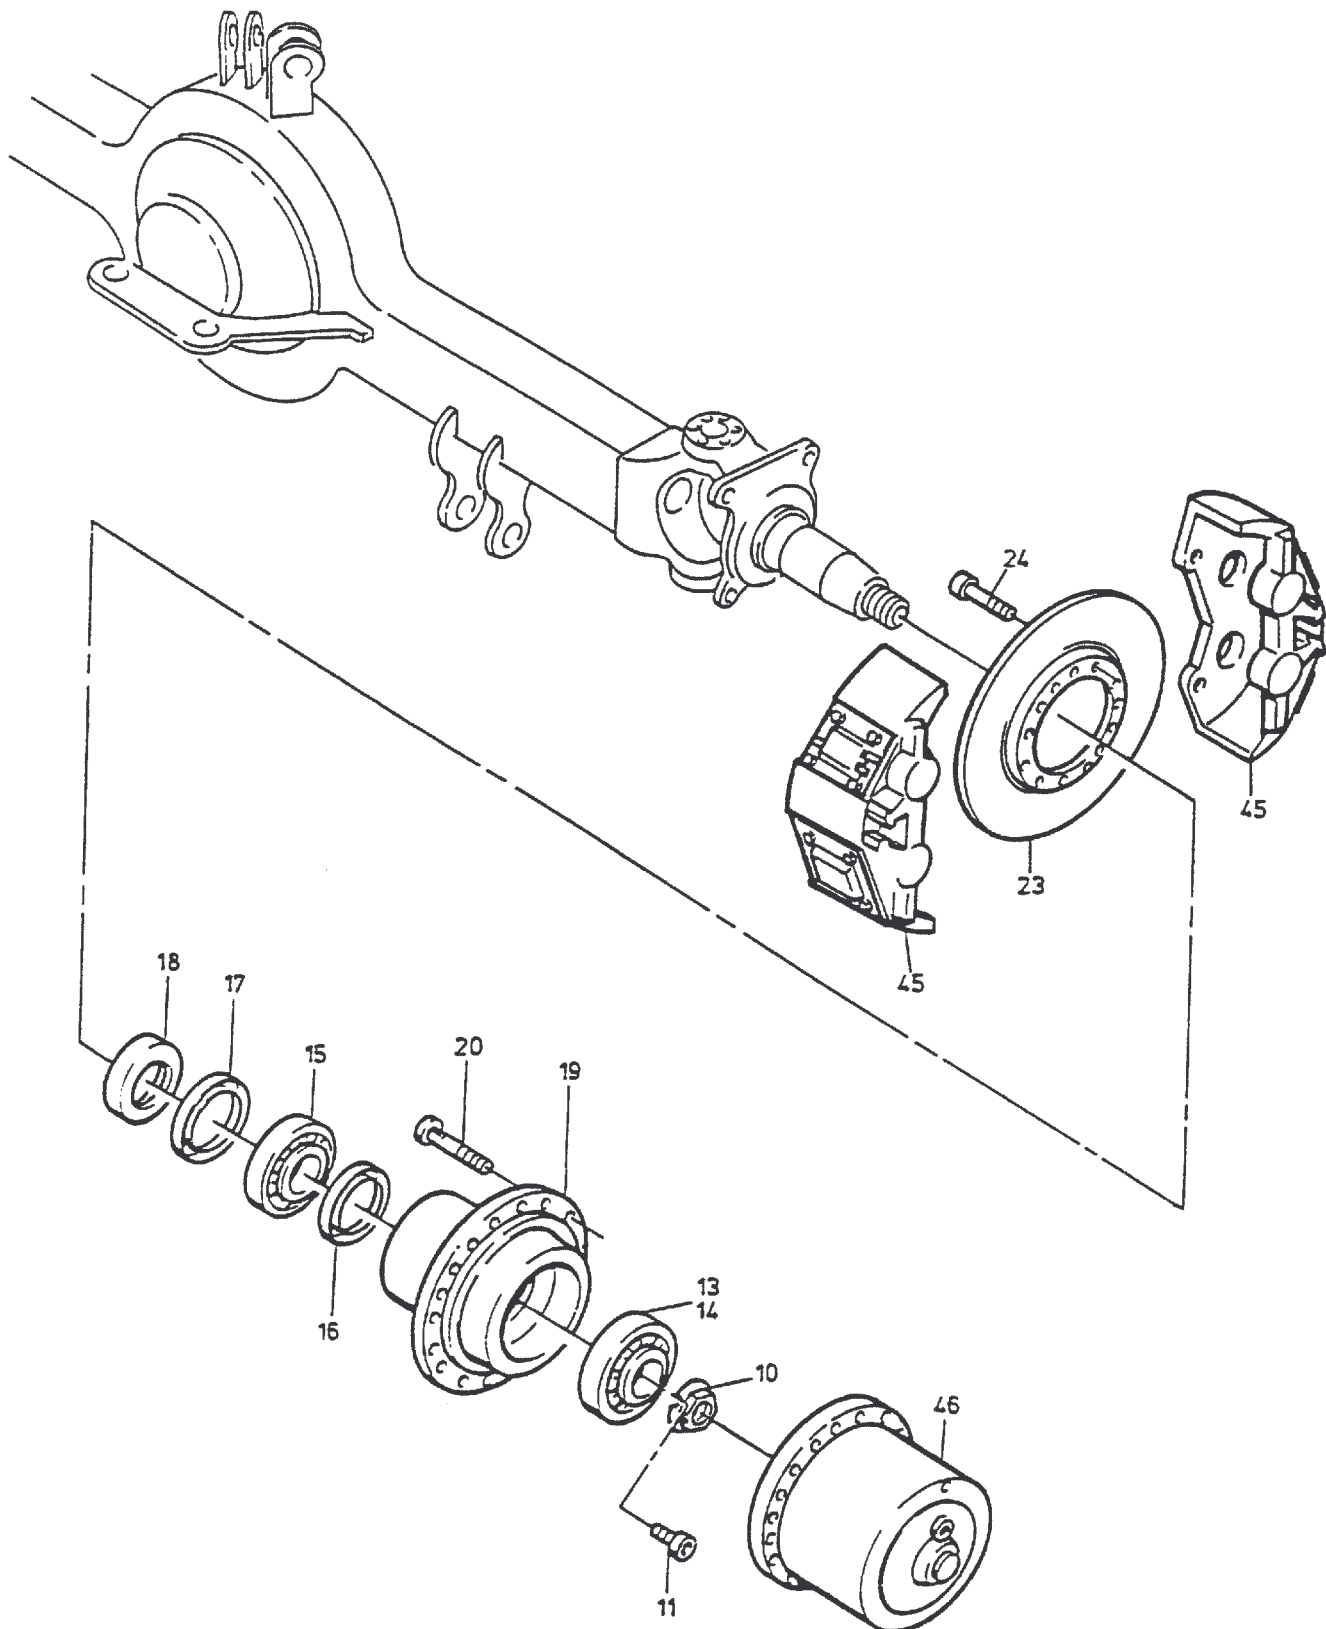

**90-4841**

**90-4841**

Seite/Page 2 / 3

<b>Bild-Nr</b> Fig Fig Fig Fig Bild nr	<b>ET-Nr</b> Part-No No. de Piece No. de Pieza No. del Pezzo Detalj nr	<b>Stückzahl</b> Qty Qte Ctd Qta Antal		<b>Gegenstand</b> Description Designation Descripcion Designazione Benaemning
00	432 886 40	1	Lenktriebachse, kpl.	Steering drive axle, assy.
01	777 458 73	1	Achsgehäuse	Axle housing
04	313 396 99	1	Verschlußschraube	Screw plug
05	339 714 99	1	Dichtring	Seal ring
06	771 044 00	2	Gelenkwelle	Joint shaft
07	500 215 98	8	Wellendichtring	Seal ring
08	500 213 98	6	Sprengring	Snap ring
09	500 191 98	4	Nadellager	Needle bearing
10	997 415 00	2	Wellenmutter	Shaft nut
11	350 362 99	2	Schraube	Screw
13	957 340 00	2	Kegelrollenlagerinnenring	Tapered roller bearing cup
14	957 339 00	2	Kegelrollenlageraußenring	Tapered roller bearing cone
15	363 167 99	2	Kegelrollenlager	Tapered roller bearing
16	006 749 98	2	Dichtring	Seal ring
17	500 200 98	2	Dichtring	Seal ring
19	771 277 00	2	Radnabe	Wheel hub
20	997 106 00	20	Radbolzen	Wheel bolt
23	771 278 00	2	Bremscheibe	Disc
24		32	Schraube	Screw
25	771 279 00	1	Spurhebel, links	Lever, l.h.
26	771 280 00	1	Spurhebel, rechts	Lever, r. h.
27	771 281 00	1	Lenkhebel, links	Steering lever, l.h.
28	771 282 00	1	Lenkhebel, rechts	Steering leve, r.h.
29	307 615 99	12	Schraube	Screw
30	319 301 99	16	Schraube	Screw
32	367 122 99	2	O-Ring	O-ring
33	350 562 99	4	Schmiernippel	Fitting
34	771 287 00	1	Spurstange	Track rod
35	956 139 00	2	Lagerbuchse	Bush
36	965 719 00	2	Anlaufscheibe	Stop washer
37	965 954 00	2	Achsschenkelbolzen	Steering knuckle pin
38	771 346 00	2	Lagerbuchse	Bush
39	771 051 00	2	Achsschenkelbolzen	Steering knuckle pin
40	772 284 00	2	Federbock	Support
41	319 301 99	2	Schraube	Screw
42	345 256 99	2	Zylinderstift	Parallel pin
43	771 285 00	2	Achsschenkel	Steering knuckle
45	-	2	Bremse	Brake
			siehe EL-Blatt 90-3843	see page 90-3843
46	-	2	Planetengetriebe	Planetary gear
			siehe EL-Blatt 90-4691	see page 90-4691
47	-	1	Achsantrieb	Axle drive
			siehe EL-Blatt 90-2567	see page 90-2567