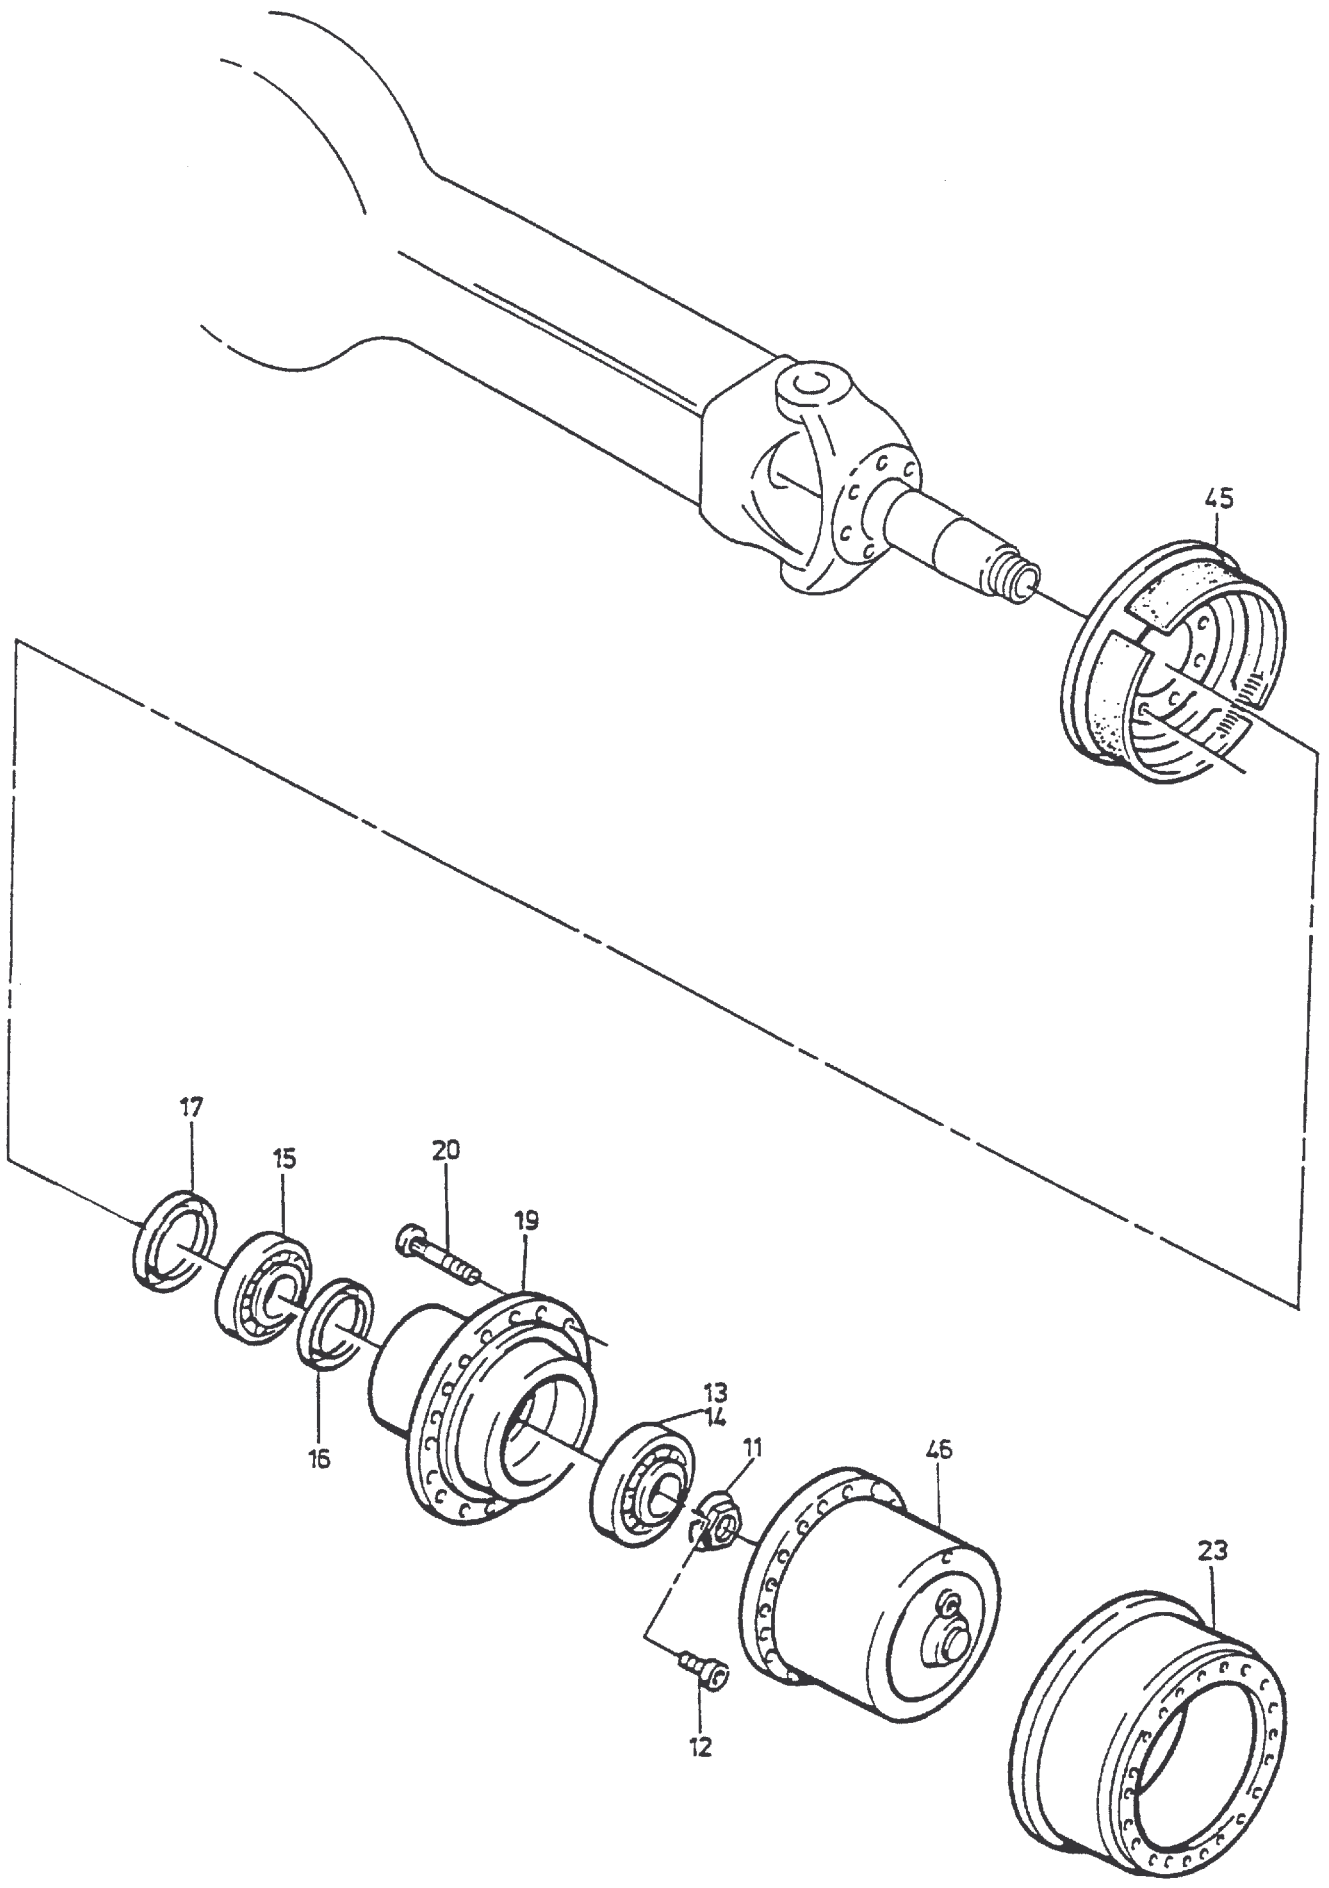

90-4843

90-4843

Seite/Page 2 / 3

Bild-Nr Fig Fig Fig Fig Bild nr	ET-Nr Part-No No. de Piece No. de Pieza No. del Pezzo Detalj nr	Stückzahl Qty Qte Ctd Qta Antal		Gegenstand Description Designation Descrpcion Designazione Benaemning
00	432 888 40	1	Lenktriebachse, kpl.	Steering drive axle, assy.
01	777 452 73	1	Achsgehäuse	Axle housing
04	313 396 99	1	Verschlussschraube	Screw plug
05	339 714 99	1	Dichtring	Seal ring
06	771 044 00	2	Gelenkwelle	Joint shaft
08	500 215 98	8	Dichtring	Seal ring
09	500 213 98	6	Sprengring	Snap ring
10	500 191 98	4	Nadellager	Needle bearing
11	997 415 00	2	Wellenmutter	Nut
12	350 362 99	4	Schraube	Screw
13	957 340 00	2	Kegelrollenlagerinnenring	Tapered roller bearing cup
14	957 339 00	2	Kegelrollenlageraußenring	Tapered roller bearing cone
15	363 167 99	2	Rollenlager	Roller bearing
16	006 749 98	2	Dichtring	Seal ring
17	500 200 98	2	Dichtring	Seal ring
19	965 958 00	2	Radnabe	Wheel hub
20	965 729 00	20	Radbolzen	Wheel bolt
23	771 061 00	2	Bremstrommel	Brake drum
25	319 301 99	16	Schraube	Screw
26	779 649 00	1	Spur-Blockierhebel	Track rod lever
27	779 650 00	1	Spurhebel	Lever
28	771 281 00	1	Lenkhebel	Steering Lever
29	307 615 99	16	Schraube	Screw
30	771 347 00	1	Lenkhebel	Steering lever
32	367 122 99	2	O-Ring	O-ring
33	350 562 99	4	Schmiernippel	Fitting
34	771 064 00	1	Spurstange	Steering track rod
35	956 139 00	2	Lagerbuchse	Bush
36	965 719 00	2	Anlaufscheibe	Stop washer
37	965 954 00	2	Achsschenkelbolzen	Steering knuckle pin
38	771 050 00	2	Lagerbuchse	Bush
39	771 051 00	2	Achsschenkelbolzen	Steering knuckle pin
40	771 284 00	2	Federbock	Support
41	319 301 99	2	Schraube	Screw
42	345 256 99	2	Zylinderstift	Parallel pin
43	965 767 00	2	Achsschenkel	Steering knuckle
45	-	2	Bremse siehe EL-Blatt 90-4122	Brake see page 90-4122
46	-	2	Planetengetriebe siehe EL-Blatt 90-4646	Planetary gear see page 90-4646
47	-	1	Achsantrieb siehe EL-Blatt 90-2569	Axle drive see page 90-2569

**Lenktriebachse
Steering Drive Axle**

90-4843

Seite/Page 3 / 3