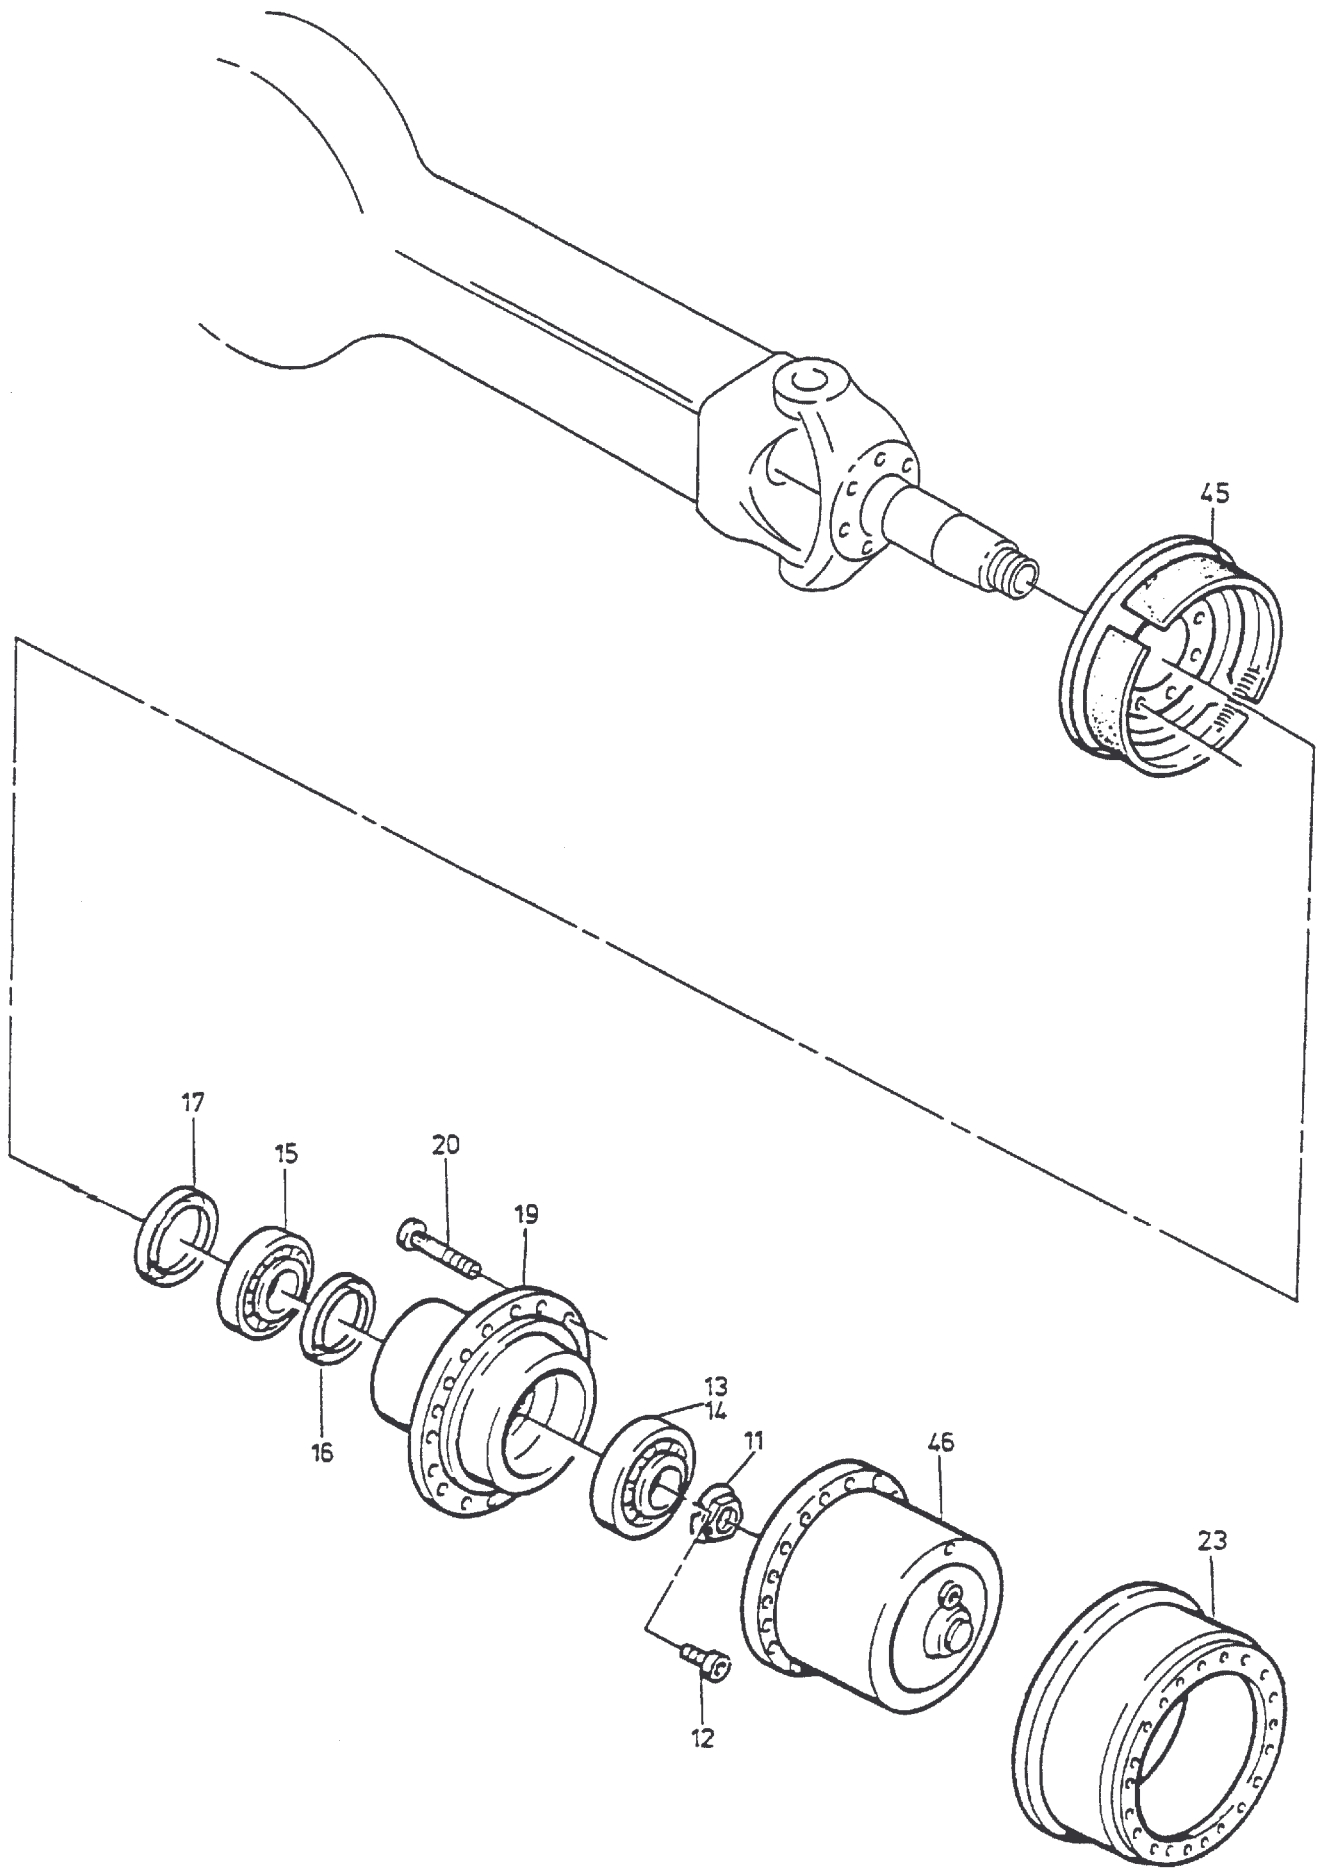

**90-4844**

**90-4844**

Seite/Page 2 / 3

<b>Bild-Nr</b> Fig Fig Fig Fig Bild nr	<b>ET-Nr</b> Part-No No. de Piece No. de Pieza No. del Pezzo Detalj nr	<b>Stückzahl</b> Qty Qte Ctd Qta Antal		<b>Gegenstand</b> Description Designation Descripcion Designazione Benaemning
00	432 889 40	1	Lenktriebachse, kpl.	Steering drive axle, assy.
01	777 457 73	1	Achsgehäuse	Axle housing
04	313 396 99	1	Verschlußschraube	Screw plug
05	339 714 99	1	Dichtring	Seal ring
06	771 044 00	2	Gelenkwelle	Joint shaft
08	500 215 98	8	Dichtring	Seal ring
09	500 213 98	6	Sprengring	Snap ring
10	500 191 98	4	Nadellager	Needle bearing
11	997 415 00	2	Wellenmutter	Nut
12	350 362 99	4	Schraube	Screw
13	957 340 00	2	Kegelrollenlagerinnenring	Tapered roller bearing cup
14	957 339 00	2	Kegelrollenlageraußenring	Tapered roller bearing cone
15	363 167 99	2	Rollenlager	Roller bearing
16	006 749 98	2	Dichtring	Seal ring
17	500 200 98	2	Dichtring	Seal ring
19	965 958 00	2	Radnabe	Wheel hub
20	965 729 00	20	Radbolzen	Wheel bolt
23	771 061 00	2	Bremstrommel	Brake drum
25	777 746 73	1	Lenkhebel, rechts	Steering lever, r.h.
26	771 300 00	2	Spurhebel	Lever
27	779 648 00	1	Lenkhebel, links	Steering lever, l.h.
28	319 301 99	4	Schraube	Screw
29	307 615 99	16	Schraube	Screw
32	367 122 99	2	O-Ring	O-ring
33	350 562 99	4	Schmiernippel	Fitting
34	771 049 00	1	Spurstange	Steering track rod
35	956 139 00	2	Lagerbuchse	Bush
36	965 719 00	2	Anlaufscheibe	Stop washer
37	965 954 00	2	Achsschenkelbolzen	Steering knuckle pin
38	771 050 00	2	Lagerbuchse	Bush
39	771 051 00	2	Achsschenkelbolzen	Steering knuckle pin
40	771 284 00	2	Federbock	Support
41	319 301 99	2	Schraube	Screw
42	345 256 99	2	Zylinderstift	Parallel pin
43	965 767 00	2	Achsschenkel	Steering knuckle
45	-	2	Bremse siehe EL-Blatt 90-4122	Brake see page 90-4122
46	-	2	Planetengetriebe siehe EL-Blatt 90-4646	Planetary gear see page 90-4646
47	-	1	Achsantrieb siehe EL-Blatt 90-2567	Axle drive see page 90-2567