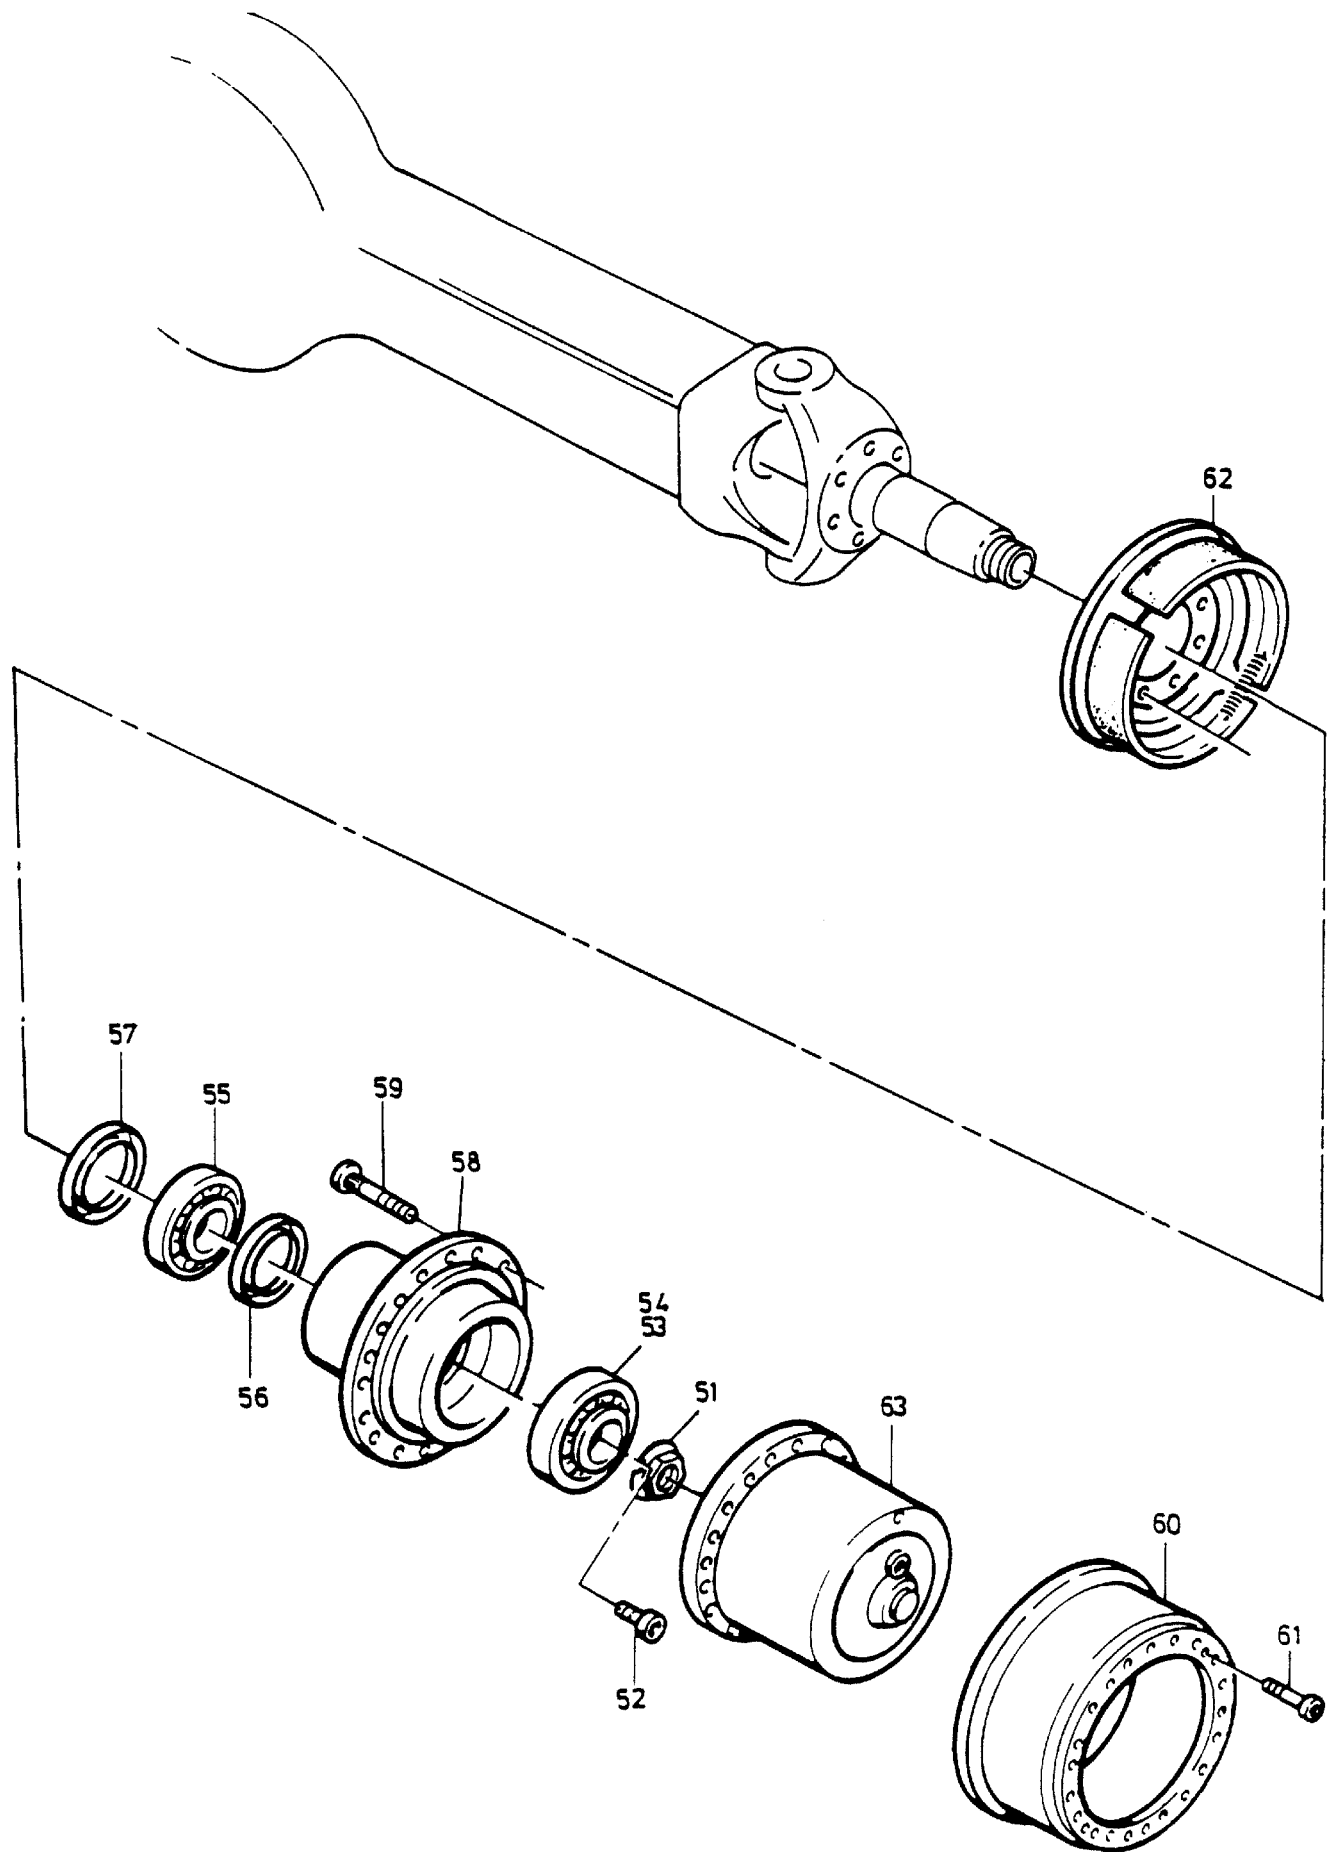

90-4859

90-4859

Seite/Page 2 / 3

Bild-Nr Fig Fig Fig Fig Bild nr	ET-Nr Part-No No. de Piece No. de Pieza No. del Pezzo Detalj nr	Stückzahl Qty Qte Ctd Qta Antal		Gegenstand Description Designation Descripcion Designazione Benaemning
			Bild 1	Graphic 1
00	433 203 40	1	Lenktriebachse, kpl.	Steering drive axle, assy.
01	771 387 00	1	Achsgehäuse	Axle housing
04	313 396 99	1	Verschlußschraube	Screw plug
05	339 714 99	1	Dichtring	Seal ring
06	688 294 00	2	Gelenkwelle	Joint shaft
08	500 215 98	8	Dichtring	Seal ring
09	500 213 98	6	Sprengring	Snap ring
10	500 191 98	4	Nadellager	Needle bearing
26	997 176 00	1	Spurhebel	Lever
27	997 177 00	1	Spurhebel	Lever
28	771 388 00	1	Lenkhebel	Steering lever
29	308 417 99	20	Schraube	Bolt
30	307 839 99	3	Schraube	Bolt
31	771 377 00	1	Deckel	Cover
33	350 562 99	4	Schmiernippel	Fitting
34	965 748 00	1	Spurstange	Steering track rod
35	956 139 00	2	Lagerbuchse	Bush
36	956 140 00	2	Anlaufscheibe	Stop washer
37	779 858 73	2	Achsschenkelbolzen	Steering knuckle pin
38	956 142 00	2	Lagerbuchse	Bush
39	956 143 00	2	Achsschenkelbolzen	Steering knuckle pin
43	965 767 00	1	Achsschenkel	Steering knuckle
44	999 858 00	1	Achsschenkel	Steering knuckle
47	-	1	Achsantrieb siehe EL-Blatt 90-7703	Axle drive see page 90-7703
			Bild 2	Graphic 2
51	997 415 00	2	Wellenmutter	Nut
52	350 362 99	4	Schraube	Screw
53	957 340 00	2	Kegelrollenlagerinnenring	Tapered roller bearing cup
54	957 339 00	2	Kegelrollenlageraußenring	Tapered roller bearing cone
55	363 167 99	2	Rollenlager	Roller bearing
56	006 749 98	2	Dichtring	Seal ring
57	500 200 98	2	Dichtring	Seal ring
58	965 958 00	2	Radnabe	Wheel hub
59	965 729 00	20	Radbolzen	Wheel bolt
60	771 995 73	2	Bremstrommel	Brake drum
61	320 363 99	4	Schraube	Screw
62	-	2	Bremse siehe EL-Blatt 90-3951	Brake see page 90-3951
63	-	2	Planetengetriebe siehe EL-Blatt 90-4866	Planetary gear see page 90-4866