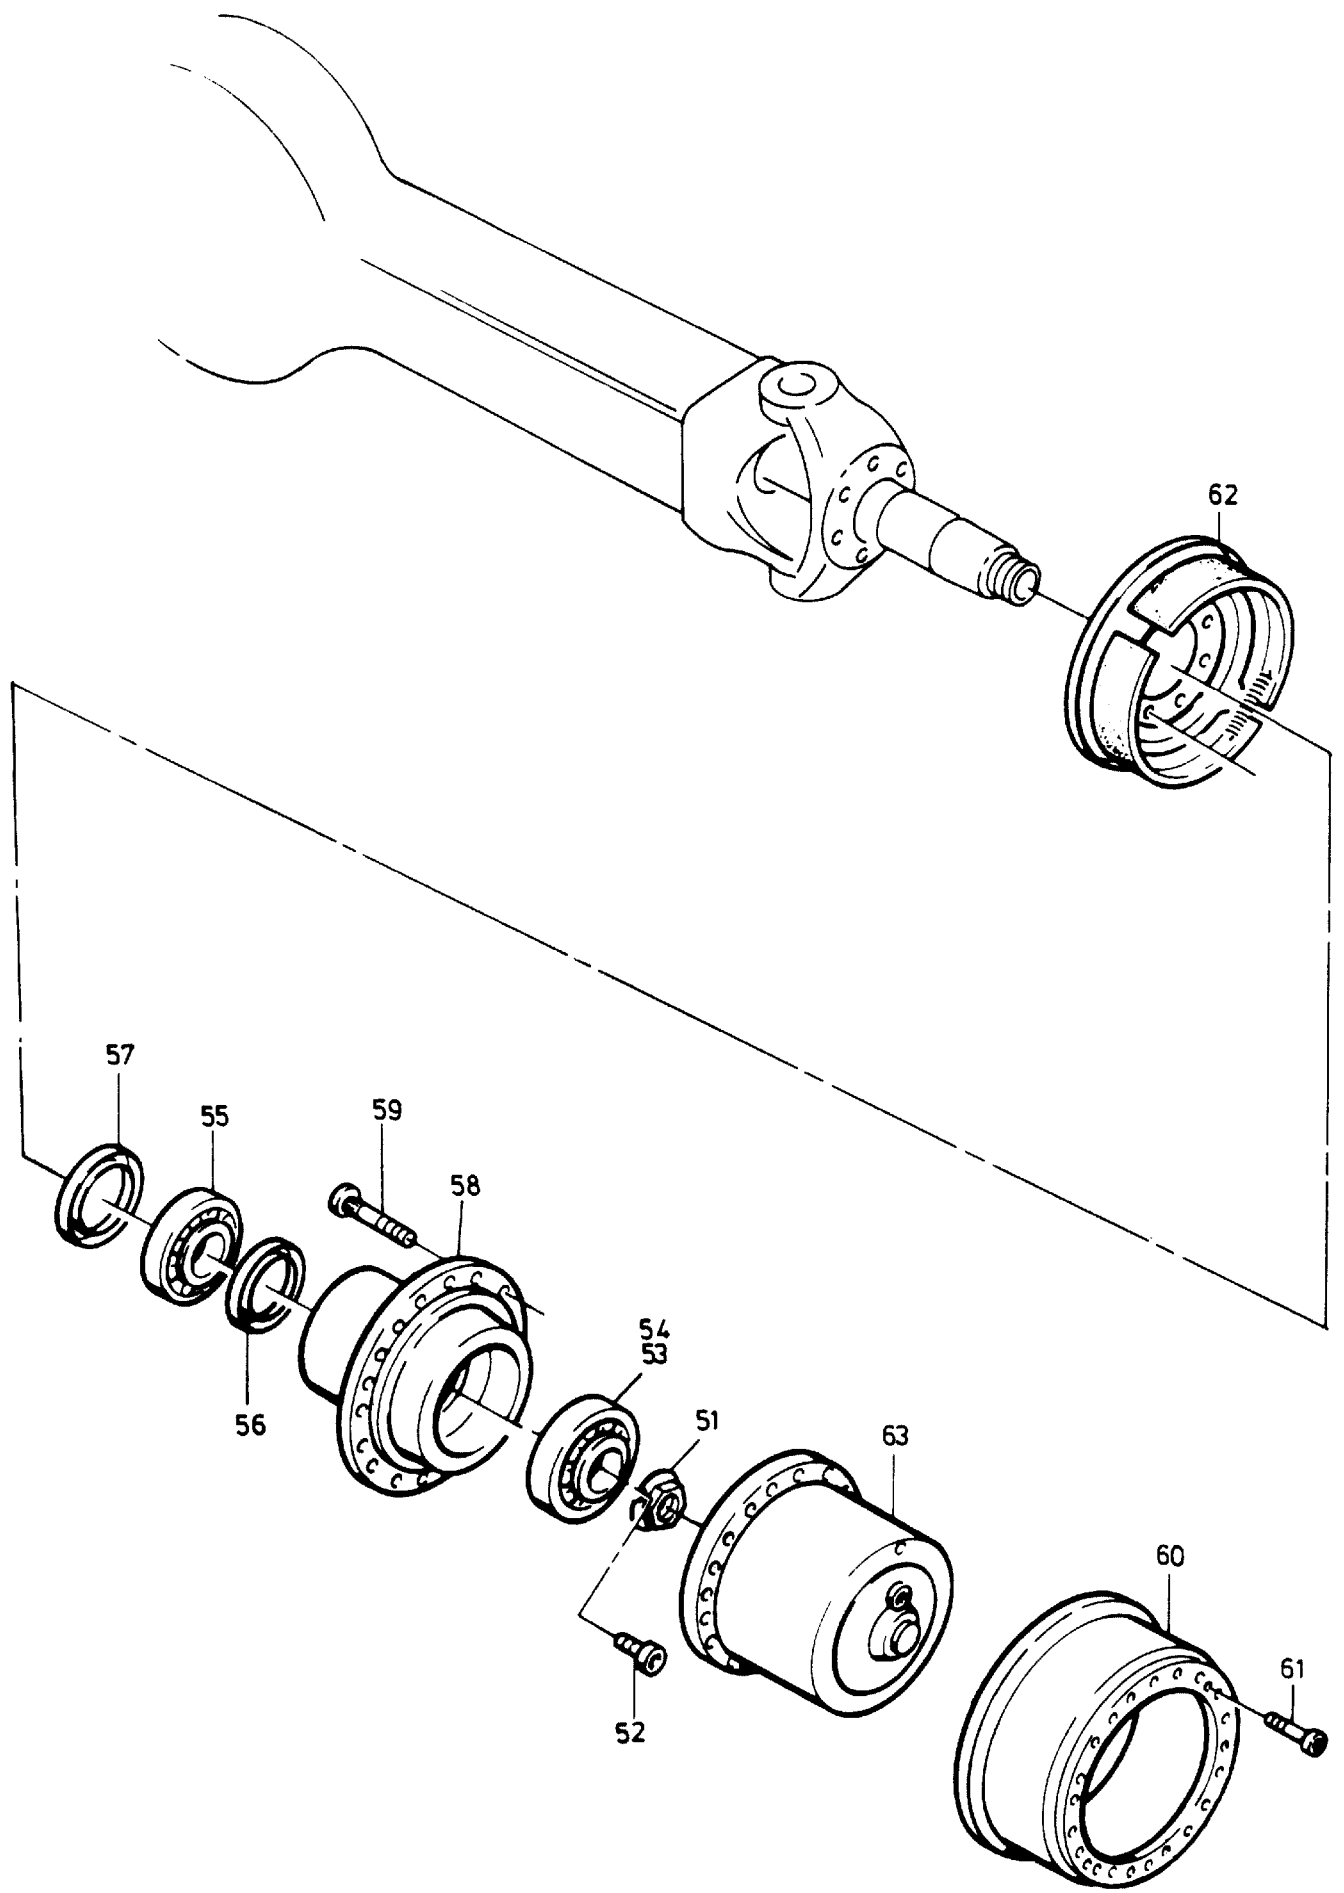

90-4860

90-4860

Seite/Page 2 / 4

Bild-Nr Fig Fig Fig Fig Bild nr	ET-Nr Part-No No. de Piece No. de Pieza No. del Pezzo Detalj nr	Stückzahl Qty Qte Ctd Qta Antal		Gegenstand Description Designation Descripcion Designazione Benaemning
			Bild 1	Graphic 1
00	433 168 40	1	Lenktriebachse, kpl.	Steering drive axle, assy.
01	771 996 73	1	Achsgehäuse	Axle housing
02	313 268 99	1	Verschlußschraube	Screw plug
03	340 243 99	1	Dichtring	Seal ring
04	313 396 99	1	Verschlußschraube	Screw plug
05	339 714 99	1	Dichtring	Seal ring
06	688 294 00	2	Gelenkwelle	Joint shaft
08	500 215 98	8	Dichtring	Seal ring
09	500 213 98	6	Sprengring	Snap ring
10	500 191 98	4	Nadellager	Needle bearing
26	771 390 00	1	Spurhebel	Lever
27	771 391 00	1	Spurhebel	Lever
28	771 392 00	1	Lenkhebel	Steering lever
29	308 417 99	20	Schraube	Bolt
30	307 839 99	3	Schraube	Bolt
31	771 377 00	1	Deckel	Cover
33	350 562 99	4	Schmiernippel	Fitting
34	771 393 00	1	Spurstange	Steering track rod
35	956 139 00	2	Lagerbuchse	Bush
36	956 140 00	2	Anlaufscheibe	Stop washer
37	779 858 73	2	Achsschenkelbolzen	Steering knuckle pin
38	956 142 00	2	Lagerbuchse	Bush
39	956 143 00	2	Achsschenkelbolzen	Steering knuckle pin
43	965 767 00	1	Achsschenkel	Steering knuckle
44	999 858 00	1	Achsschenkel	Steering knuckle
47	-	1	Achsantrieb siehe EL-Blatt 90-7704	Axle drive see page 90-7704
			Bild 2	Graphic 2
51	997 415 00	2	Wellenmutter	Nut
52	350 362 99	4	Schraube	Screw
53	957 340 00	2	Kegelrollenlagerinnenring	Tapered roller bearing cup
54	957 339 00	2	Kegelrollenlageraußenring	Tapered roller bearing cone
55	363 167 99	2	Rollenlager	Roller bearing
56	006 749 98	2	Dichtring	Seal ring
57	500 200 98	2	Dichtring	Seal ring
58	771 997 98	2	Radnabe	Wheel hub
59	965 729 00	20	Radbolzen	Wheel bolt
60	771 995 73	2	Bremstrommel	Brake drum