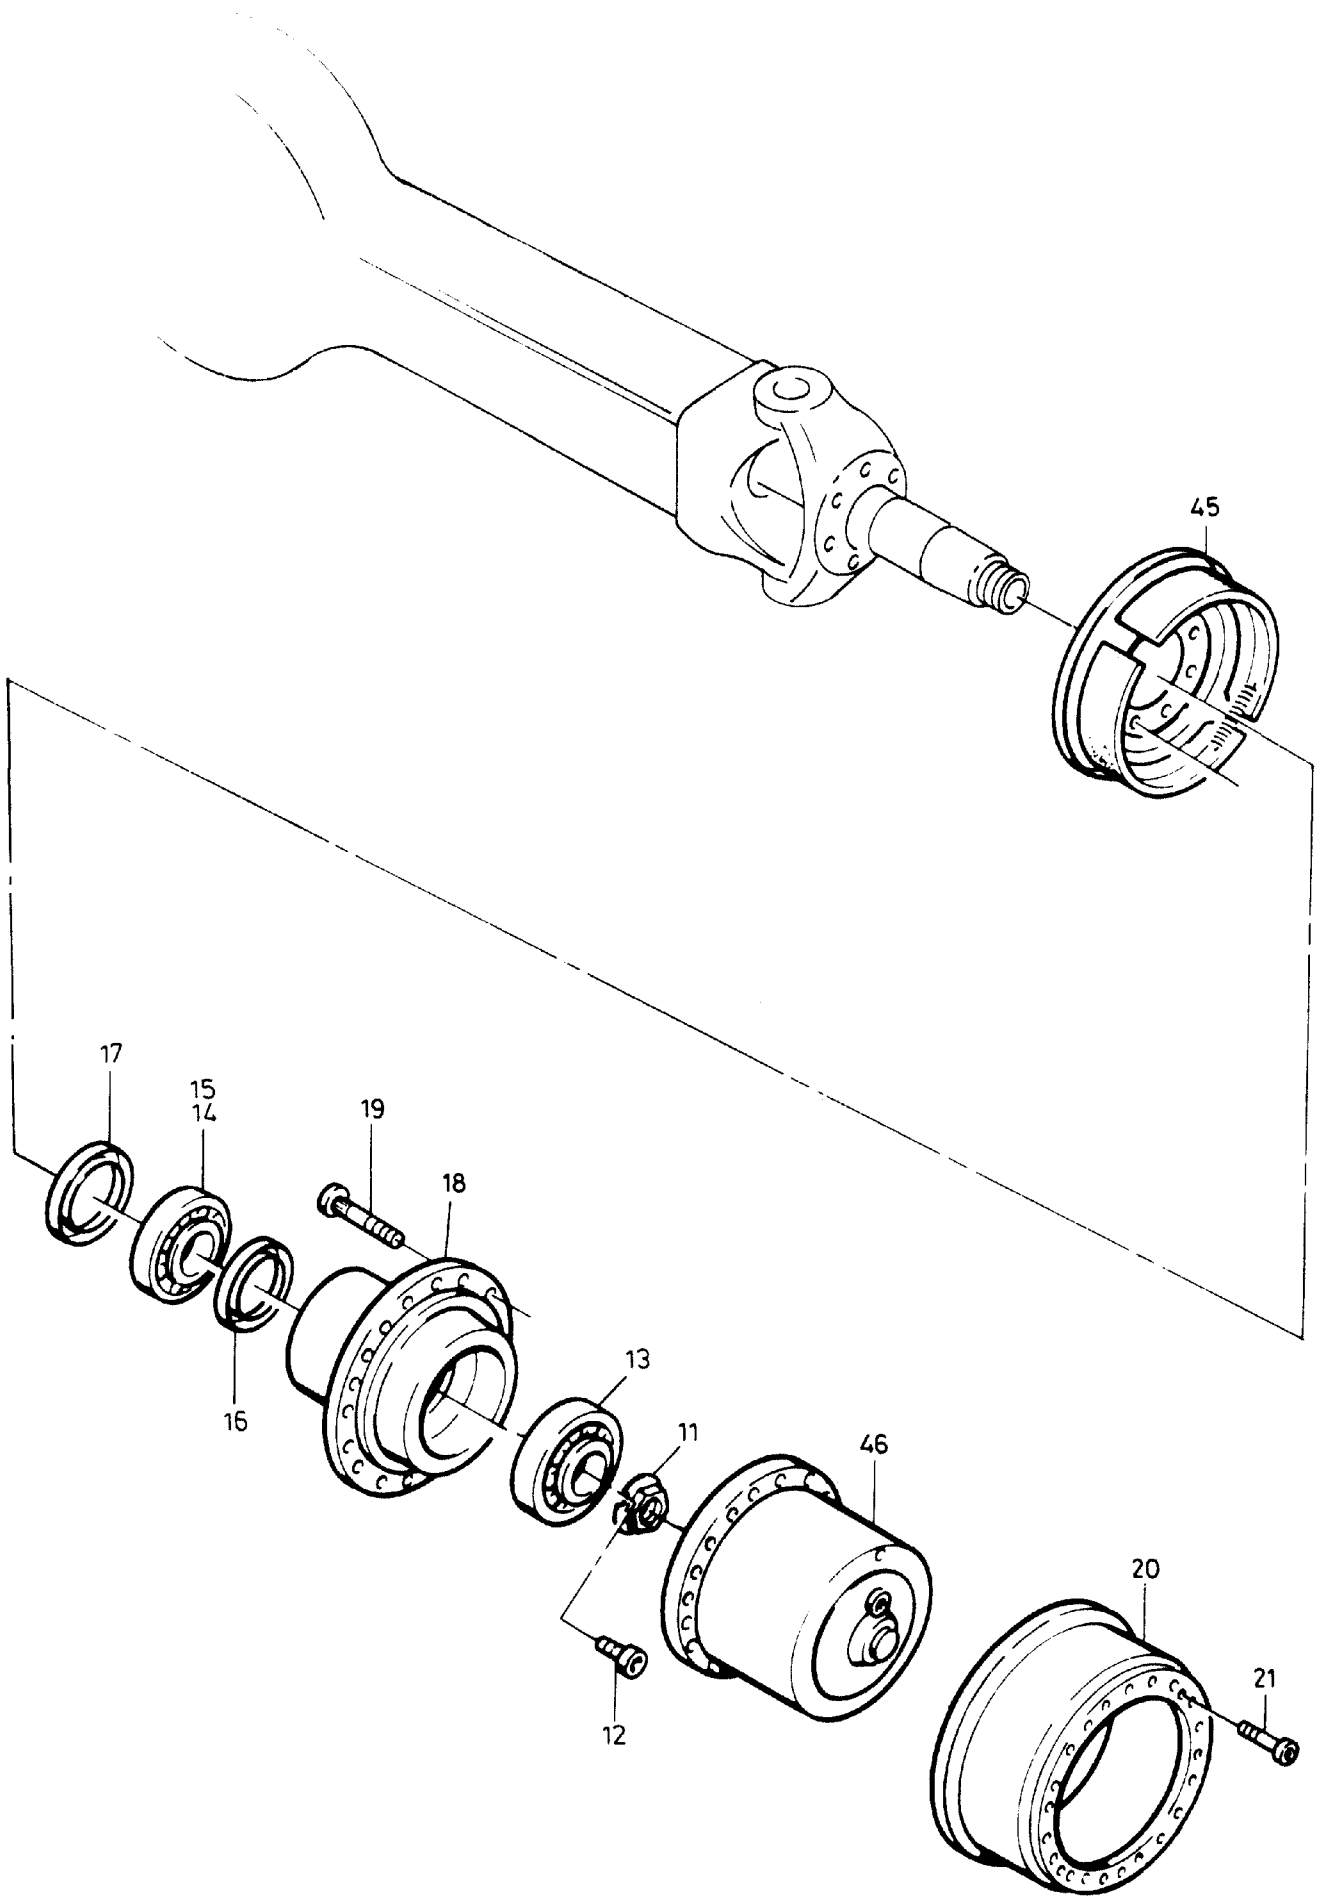

90-4910

90-4910

Seite/Page 2 / 4

Bild-Nr Fig Fig Fig Fig Bild nr	ET-Nr Part-No No. de Piece No. de Pieza No. del Pezzo Detalj nr	Stückzahl Qty Qte Ctd Qta Antal		Gegenstand Description Designation Descripcion Designazione Benaemning
00	453 246 40	1	Lenktriebachse, kpl.	Steering drive axle, assy.
01	772 495 73	1	Achsgehäuse	Axle housing
04	313 396 99	1	Verschlußschraube	Screw plug
05	339 714 99	1	Dichtring	Seal ring
06	688 294 00	2	Doppelgelenkwelle	Cardan joint shaft
07	771 196 00	2	Doppelgelenkwelle	Cardan joint shaft
08	500 215 98	8	Dichtring	Seal ring
09	500 213 98	6	Sprengring	Snap ring
10	500 191 98	4	Nadellager	Needle bearing
11	997 415 00	2	Wellenmutter	Nut
12	350 362 99	2	Schraube	Bolt
13	363 167 99	2	Kegelrollenlager	Taper roller bearing
14	957 340 00	2	Rollenlager-Innenring	Roller bearing - inner race
15	957 339 00	2	Rollenlager-Außenring	Roller bearing - outer race
16	006 749 98	2	Radialdichtring	Oil-seal ring
17	500 200 98	2	Radialdichtring	Oil-seal ring
18	772 371 73	2	Radnabe	Wheel hub
19	965 729 00	20	Radbolzen	Wheel bolt
20	779 925 73	2	Bremstrommel	Brake drum
21	320 271 99	4	Schraube	Bolt
22	779 937 73	1	Spurhebel, links	Track rod lever, l.h.
23	779 938 73	1	Spurhebel, rechts	Track rod lever, r.h.
24	771 347 00	1	Lenkhebel, links	Steering lever, l.h.
25	779 939 73	1	Lenkhebel, rechts	Steering lever, r.h.
26	307 615 99	12	Schraube	Bolt
27	319 301 99	16	Schraube	Bolt
28	367 122 99	2	O-Ring	O-ring
29	350 562 99	4	Schmiernippel	Grease nipple
30	760 691 00	1	Spurstange	Track rod
35	956 139 00	2	Lagerbuchse	Bush
36	965 719 00	2	Anlaufscheibe	Stop washer
37	965 954 00	2	Achsschenkelbolzen	Steering knuckle pin
38	771 346 00	2	Lagerbuchse	Bush
39	771 051 00	2	Achsschenkelbolzen	Steering knuckle pin
40	771 284 00	2	Federbock	Support
41	319 301 99	2	Schraube	Bolt
42	345 256 99	2	Zylinderstift	Parallel pin
43	965 767 00	2	Achsschenkel	Steering knuckle
45	-	2	Bremse siehe EL-Blatt 90-4143	Brake see page 90-4143