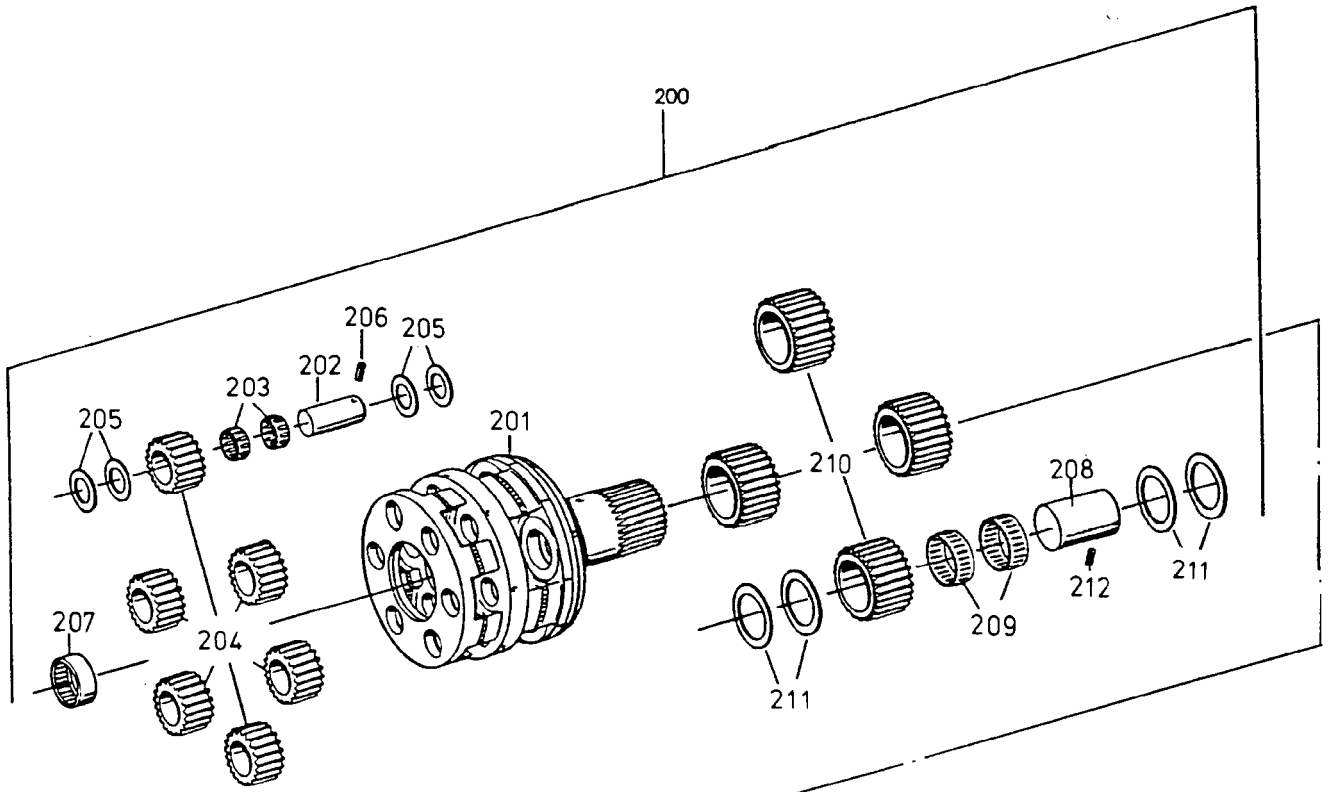

**90-5286**

Seite/Page 1 / 3

**90-5286**

<b>Bild-Nr</b> Fig Fig Fig Fig Bild nr	<b>ET-Nr</b> Part-No No. de Piece No. de Pieza No. del Pezzo Detalj nr	<b>Stückzahl</b> Qty Qte Ctd Qta Antal		<b>Gegenstand</b> Description Designation Descripcion Designazione Benaemning
20	779 390 00	1	Wellendichtring	Shaft seal
240	976 684 73	1	Tachoschnecke	Tacho worm
350	779 356 00	-	Tachowelle	Flexible shaft
380	779 450 40	-	Induktivgeber	Transmitter
400	779 397 00	-	Kabel	Cable
420	901 044 00	-	O-Ring	O-ring
540	976 687 73	1	Dichtung	Gasket
600	777 741 73	1	Kolbenpumpe	Piston pump
610	779 403 00	1	Antriebsrad	Drive sprocket
620	342 519 99	1	Sicherungsring	Circlip

**Abtrieb  
Output**

**90-5286**

Seite/Page 3 / 3