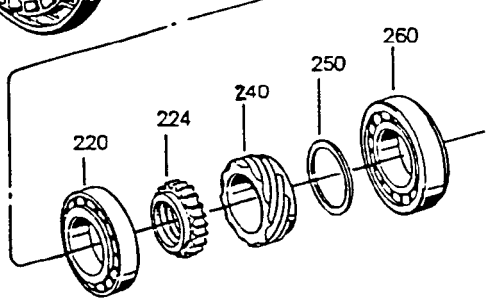

**90-5286**

Seite/Page 1 / 3

**90-5286**

<b>Bild-Nr</b> Fig Fig Fig Fig Bild nr	<b>ET-Nr</b> Part-No No. de Piece No. de Pieza No. del Pezzo Detalj nr	<b>Stückzahl</b> Qty Qte Ctd Qta Antal		<b>Gegenstand</b> Description Designation Descripcion Designazione Benaemning
20	779 390 00	1	Wellendichtring	Shaft seal
240	976 684 73	1	Tachoschnecke	Tacho worm
350	779 356 00	-	Tachowelle	Flexible shaft
380	779 450 40	-	Induktivgeber	Transmitter
400	779 397 00	-	Kabel	Cable
420	901 044 00	-	O-Ring	O-ring
540	976 687 73	1	Dichtung	Gasket
600	777 741 73	1	Kolbenpumpe	Piston pump
610	779 403 00	1	Antriebsrad	Drive sprocket
620	342 519 99	1	Sicherungsring	Circlip

**Abtrieb  
Output**

**90-5286**

Seite/Page 3 / 3