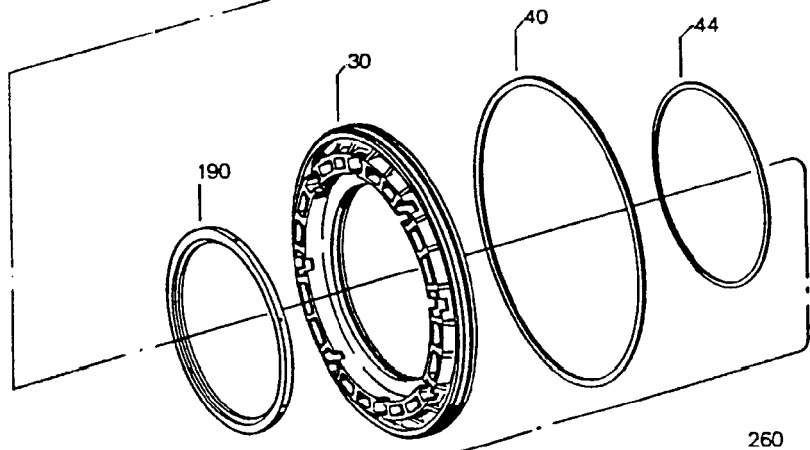

**90-5286**

Seite/Page 1 / 3

**90-5286**

<b>Bild-Nr</b> Fig Fig Fig Fig Bild nr	<b>ET-Nr</b> Part-No No. de Piece No. de Pieza No. del Pezzo Detalj nr	<b>Stückzahl</b> Qty Qte Ctd Qta Antal		<b>Gegenstand</b> Description Designation Descripcion Designazione Benaemning
20	779 390 00	1	Wellendichtring	Shaft seal
240	976 684 73	1	Tachoschnecke	Tacho worm
350	779 356 00	-	Tachowelle	Flexible shaft
380	779 450 40	-	Induktivgeber	Transmitter
400	779 397 00	-	Kabel	Cable
420	901 044 00	-	O-Ring	O-ring
540	976 687 73	1	Dichtung	Gasket
600	777 741 73	1	Kolbenpumpe	Piston pump
610	779 403 00	1	Antriebsrad	Drive sprocket
620	342 519 99	1	Sicherungsring	Circlip

**Abtrieb  
Output**

**90-5286**

Seite/Page 3 / 3