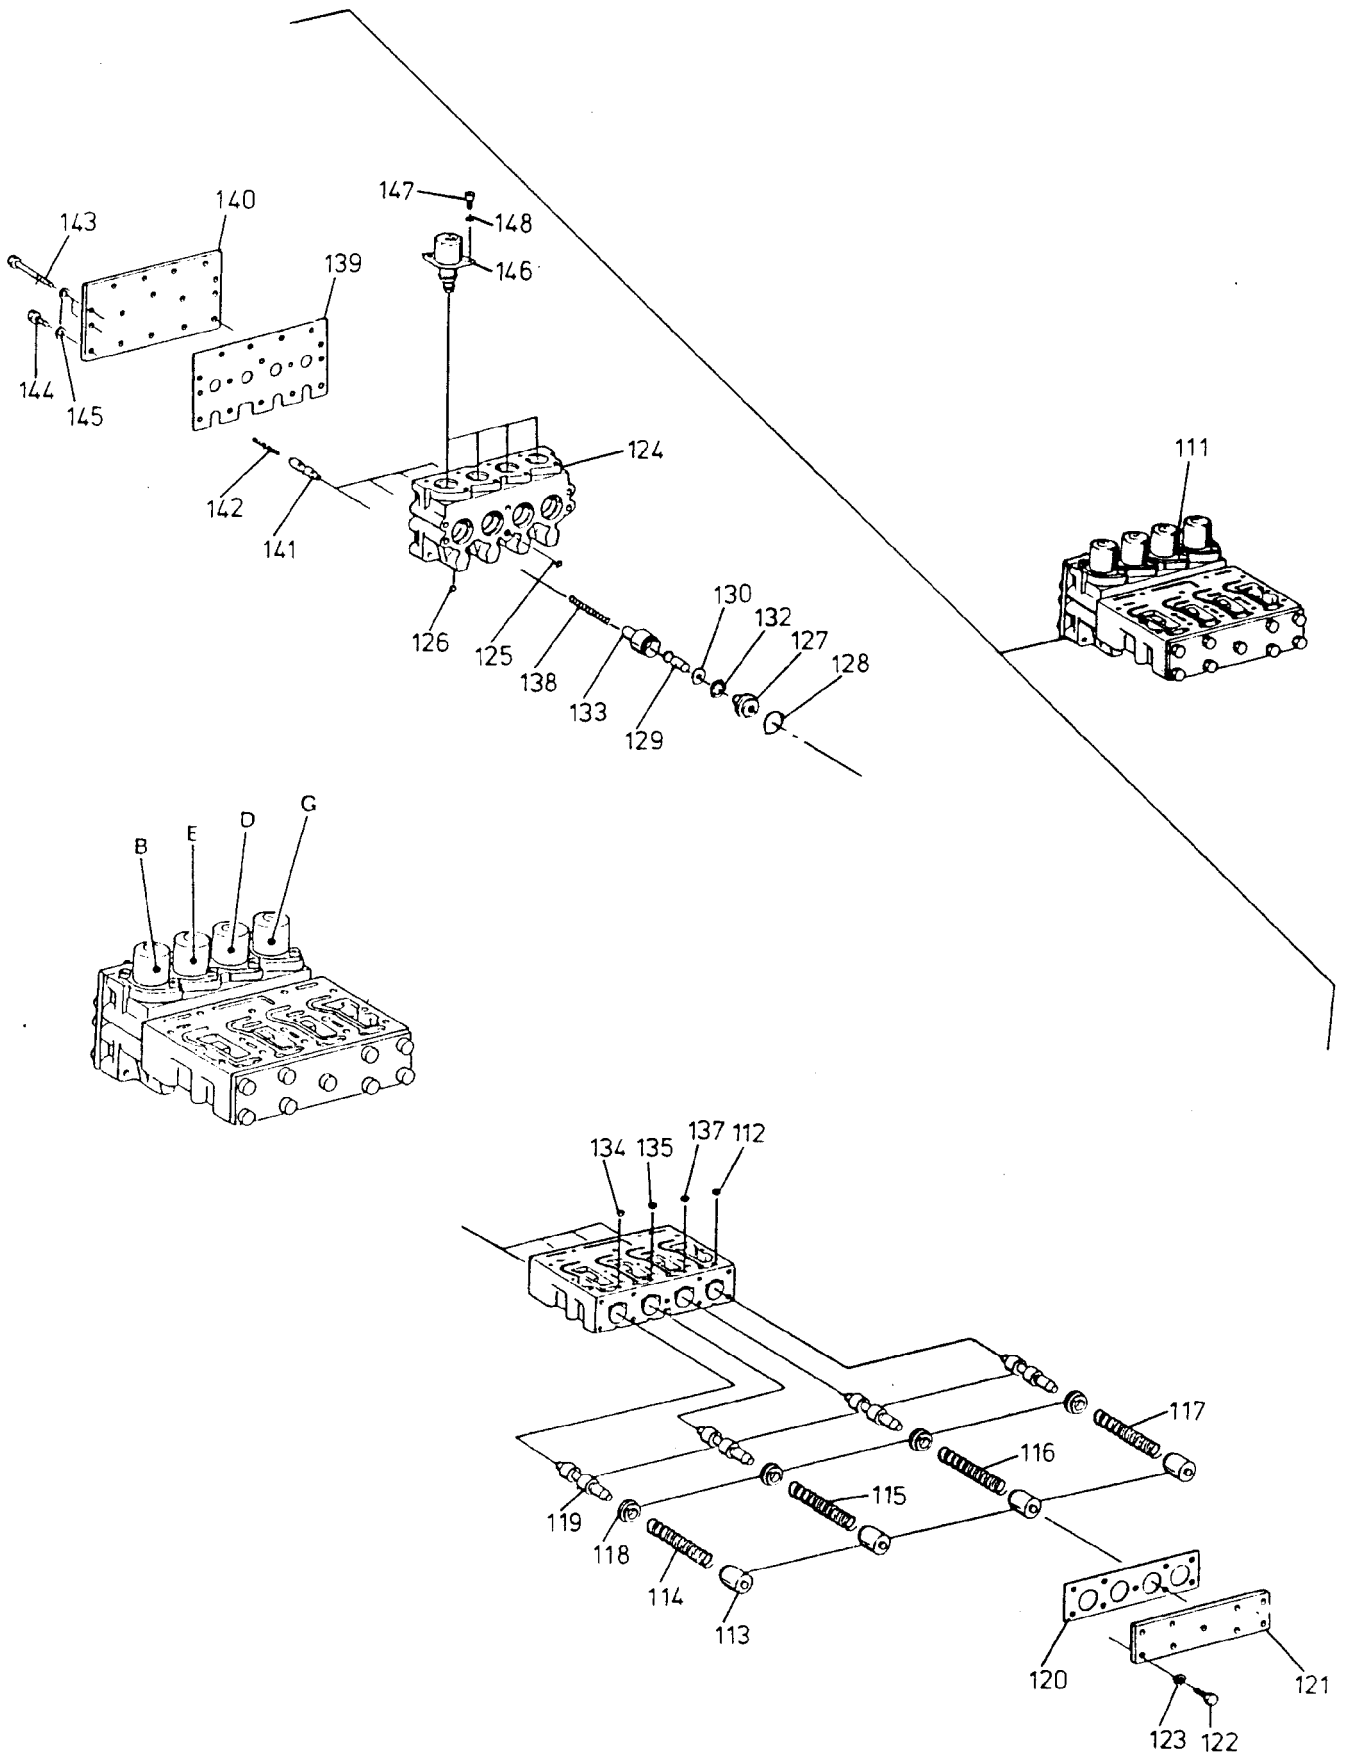

**90-5287**

**90-5287**

**90-5287**

Seite/Page 4 / 5

<b>Bild-Nr</b> Fig Fig Fig Fig Bild nr	<b>ET-Nr</b> Part-No No. de Piece No. de Pieza No. del Pezzo Detalj nr	<b>Stückzahl</b> Qty Qte Ctd Qta Antal		<b>Gegenstand</b> Description Designation Descripcion Designazione Benaemning
58	777 738 73	1	Ventilblock	Valve block
111	777 739 73	1	Ventilblock	Valve block
180	979 185 73	1	Dichtung	Gasket
181	779 447 00	1	Drosselventil	Flow control valve
193	779 495 00	1	Filter	Filter
194	779 496 00	1	Magnet	Magnet
260	779 450 00	1	Induktivgeber	Transmitter
310	779 453 00	1	Kabelbaum	Harness
340	777 740 73	1	Wandlerventil	Converter valve