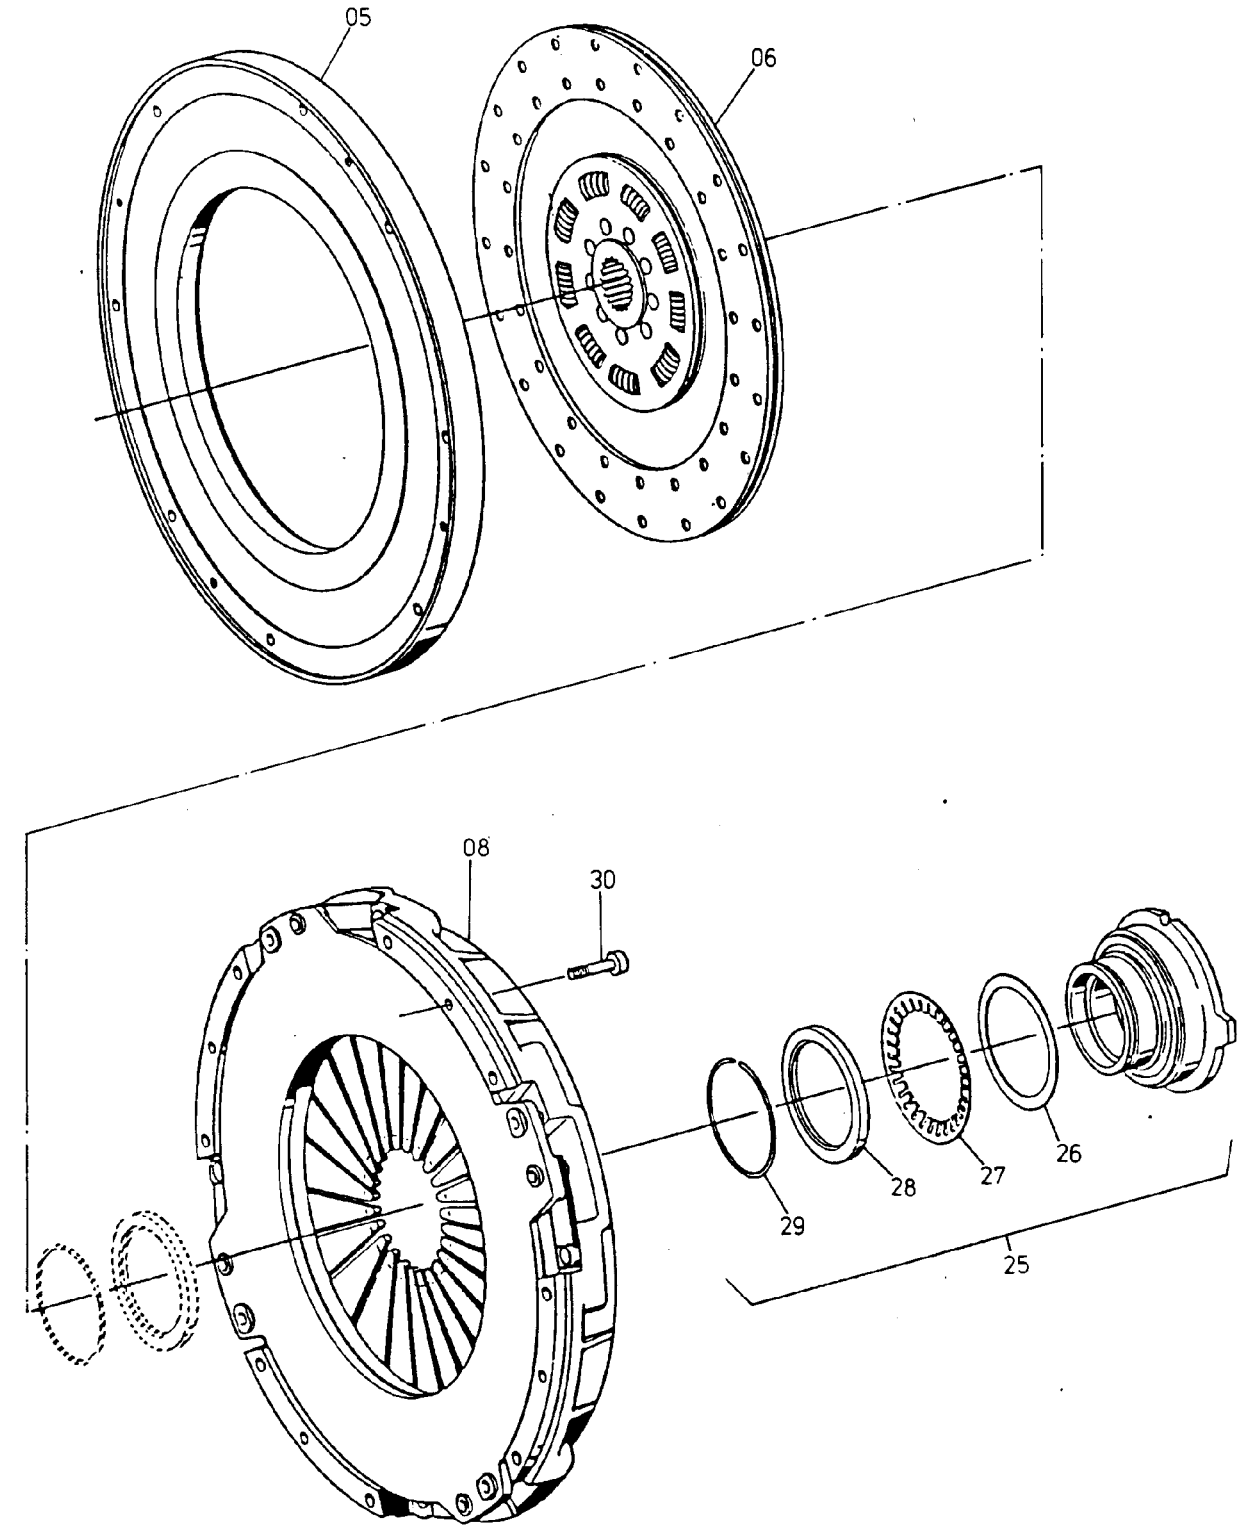

03

90-5369

Bild-Nr Fig Fig Fig Fig Bild nr	ET-Nr Part-No No. de Piece No. de Pieza No. del Pezzo Detailj nr	Stückzahl Qty Qte Ctd Qta Antal		Gegenstand Description Designation Descripcion Designazione Benaemning
03	779 009 00	1	Kupplung	Clutch
05	779 010 00	1	Zwischenplatte	Intermediate plate
06	779 011 00	1	Kupplungsscheibe	Disk
08	779 012 00	1	Druckplatte	Pressure plate
25	982 093 00	1	Ausrücker	Disengaging lever
27	982 091 00	1	Tellerfeder	Cup spring
Kupplung Coupling				90-5369 Seite/Page 2/2