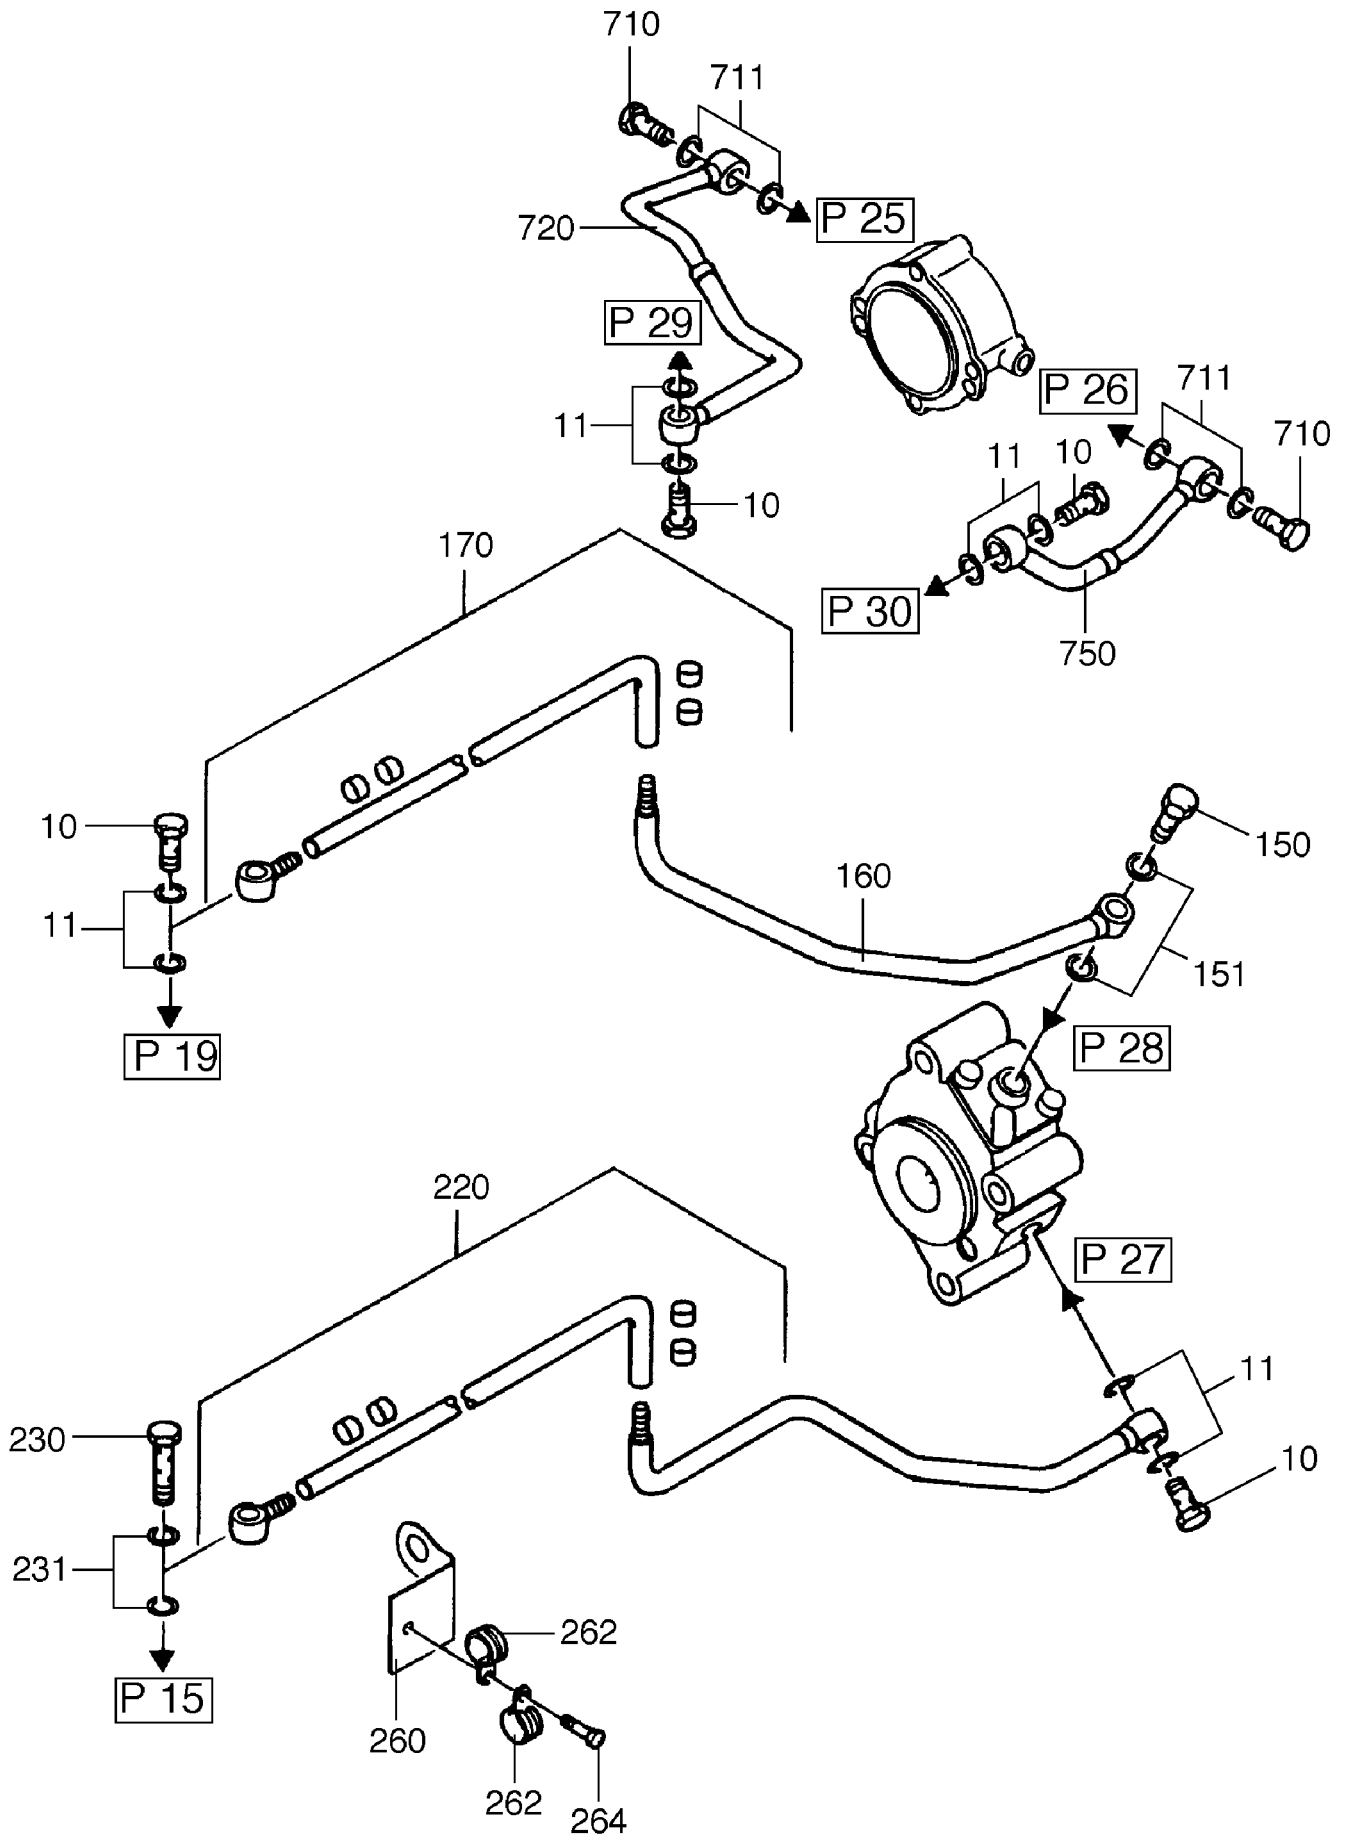

90-5387

90-5387

90-5387

Bild-Nr Fig Fig Fig Fig Bild nr	ET-Nr Part-No No. de Piece No. de Pieza No. del Pezzo Detalj nr	Stückzahl Qty Qte Ctd Qta Antal		Gegenstand Description Designation Descripcion Designazione Benaemning
10		17	Hohlschraube	Union screw
11		40	Scheibe	Washer
30	772 155 73	1	Rohrleitung	Pipe assy.
60		2	Hohlschraube	Union screw
80		1	Rohr	Pipe
150		2	Hohlschraube	Union screw
151		6	Scheibe	Washer
160		1	Rohrleitung	Pipe
170		1	Rohr	Pipe
210		1	Rohrleitung	Pipe
220		1	Rohr	Pipe
230		2	Hohlschraube	Union screw
231		6	Dichtring	Sealing ring
260		1	Winkel	Angle bracket
262		2	Schelle	Clamp
264		1	Skt.-Schraube	Hexagon screw
300		1	Rohr	Pipe
350		1	Rohr	Pipe
400		1	Rohr	Pipe
450		1	Rohr	Pipe
500		1	Rohr	Pipe
550		1	Rohr	Pipe
570		1	Rohr	Pipe
610		1	Rohr	Pipe
640		1	Rohr	Pipe
710		2	Hohlschraube	Union screw
711		4	Scheibe	Washer
720		1	Rohrleitung	Pipe
750		1	Rohrleitung	Pipe
850		3	Kabelbinder	Cable clip
860		2	Kabelbinder	Cable clip

**Leitungssatz
Slip Ring Set**

90-5387

Seite/Page 4 / 4