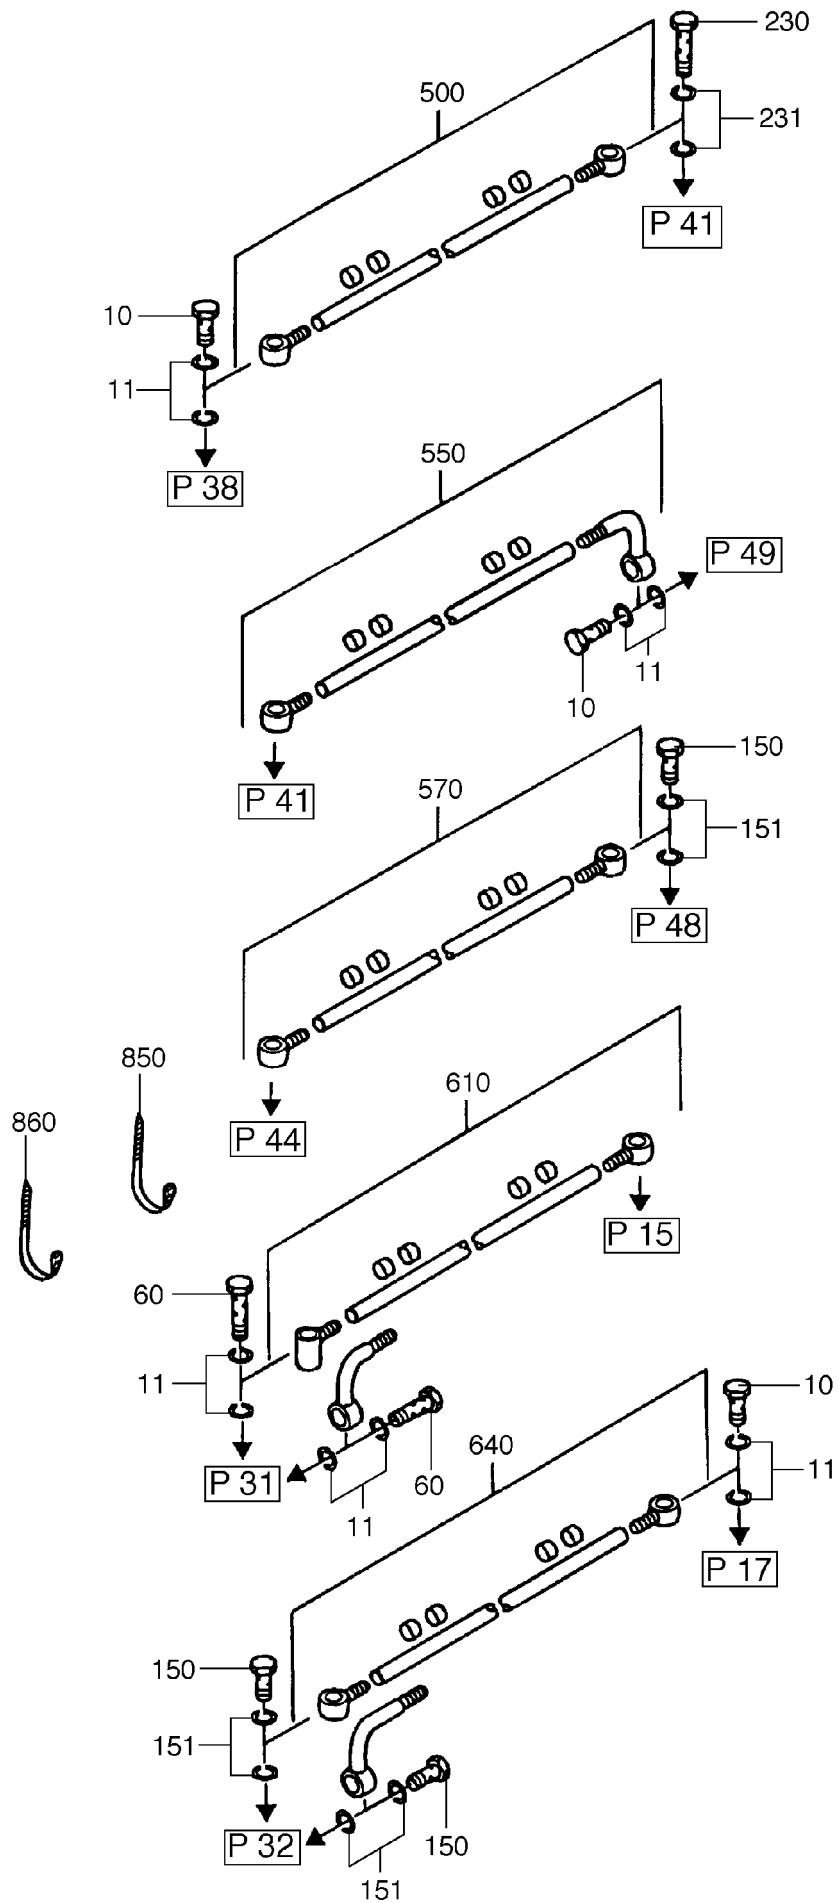

90-5387

90-5387

90-5387

Bild-Nr Fig Fig Fig Fig Bild nr	ET-Nr Part-No No. de Piece No. de Pieza No. del Pezzo Detalj nr	Stückzahl Qty Qte Ctd Qta Antal		Gegenstand Description Designation Descripcion Designazione Benaemning
10		17	Hohlschraube	Union screw
11		40	Scheibe	Washer
30	772 155 73	1	Rohrleitung	Pipe assy.
60		2	Hohlschraube	Union screw
80		1	Rohr	Pipe
150		2	Hohlschraube	Union screw
151		6	Scheibe	Washer
160		1	Rohrleitung	Pipe
170		1	Rohr	Pipe
210		1	Rohrleitung	Pipe
220		1	Rohr	Pipe
230		2	Hohlschraube	Union screw
231		6	Dichtring	Sealing ring
260		1	Winkel	Angle bracket
262		2	Schelle	Clamp
264		1	Skt.-Schraube	Hexagon screw
300		1	Rohr	Pipe
350		1	Rohr	Pipe
400		1	Rohr	Pipe
450		1	Rohr	Pipe
500		1	Rohr	Pipe
550		1	Rohr	Pipe
570		1	Rohr	Pipe
610		1	Rohr	Pipe
640		1	Rohr	Pipe
710		2	Hohlschraube	Union screw
711		4	Scheibe	Washer
720		1	Rohrleitung	Pipe
750		1	Rohrleitung	Pipe
850		3	Kabelbinder	Cable clip
860		2	Kabelbinder	Cable clip

**Leitungssatz
Slip Ring Set**

90-5387

Seite/Page 4 / 4