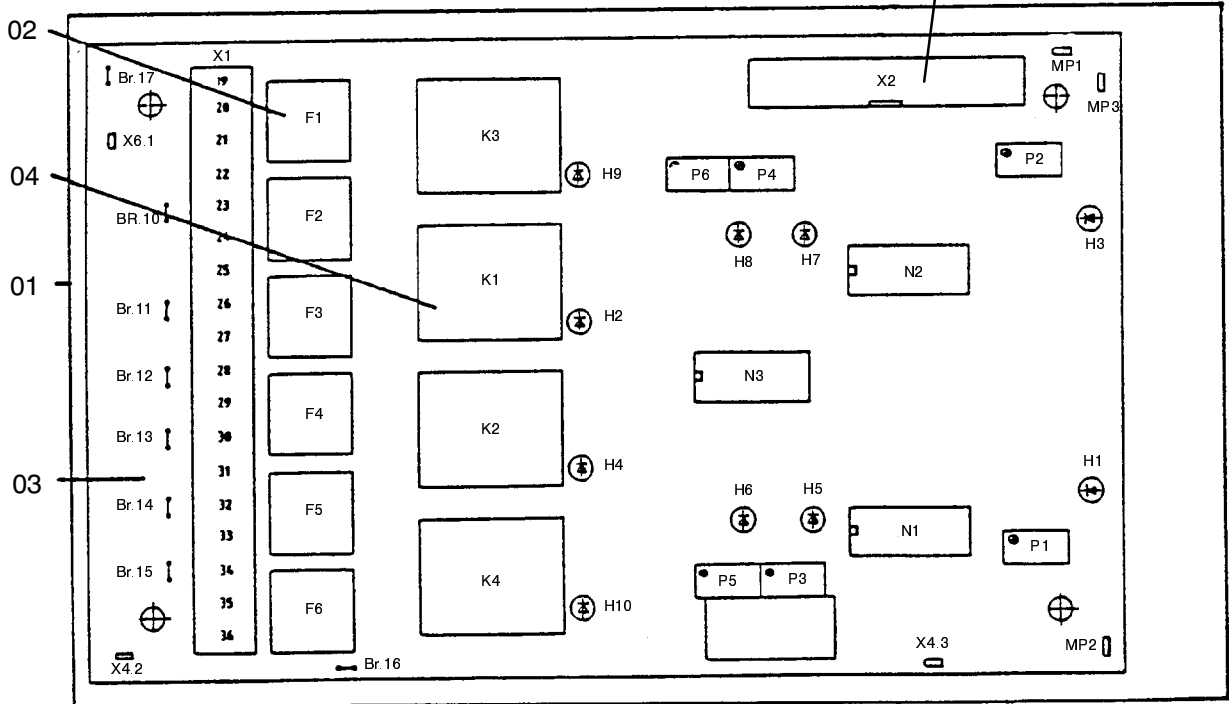

Teleskopieranzeige 90-7407  
Telescoping indication 90-7407

05

00

<b>Bild-Nr</b> Fig Fig Fig Fig Bild nr	<b>ET-Nr</b> Part-No No. de Piece No. de Pieza No. del Pezzo Detailj nr	<b>Stückzahl</b> Qty Qte Ctd Qta Antal		<b>Gegenstand</b> Description Designation Descripcion Designazione Benaemning
00	440 576 40	1	Synchronüberwachung, kpl.	Synchron monitoring
01	995 721 73	2	Montagerahmen kpl.	Frame
02	995 722 73	7	Sicherung	Fuse
03	995 723 73	1	Platine Teleabschaltung	Modul, switch off
04	995 724 73	6	Relais	Relay
05	995 725 73	1	Flachbandverbinder	Tape