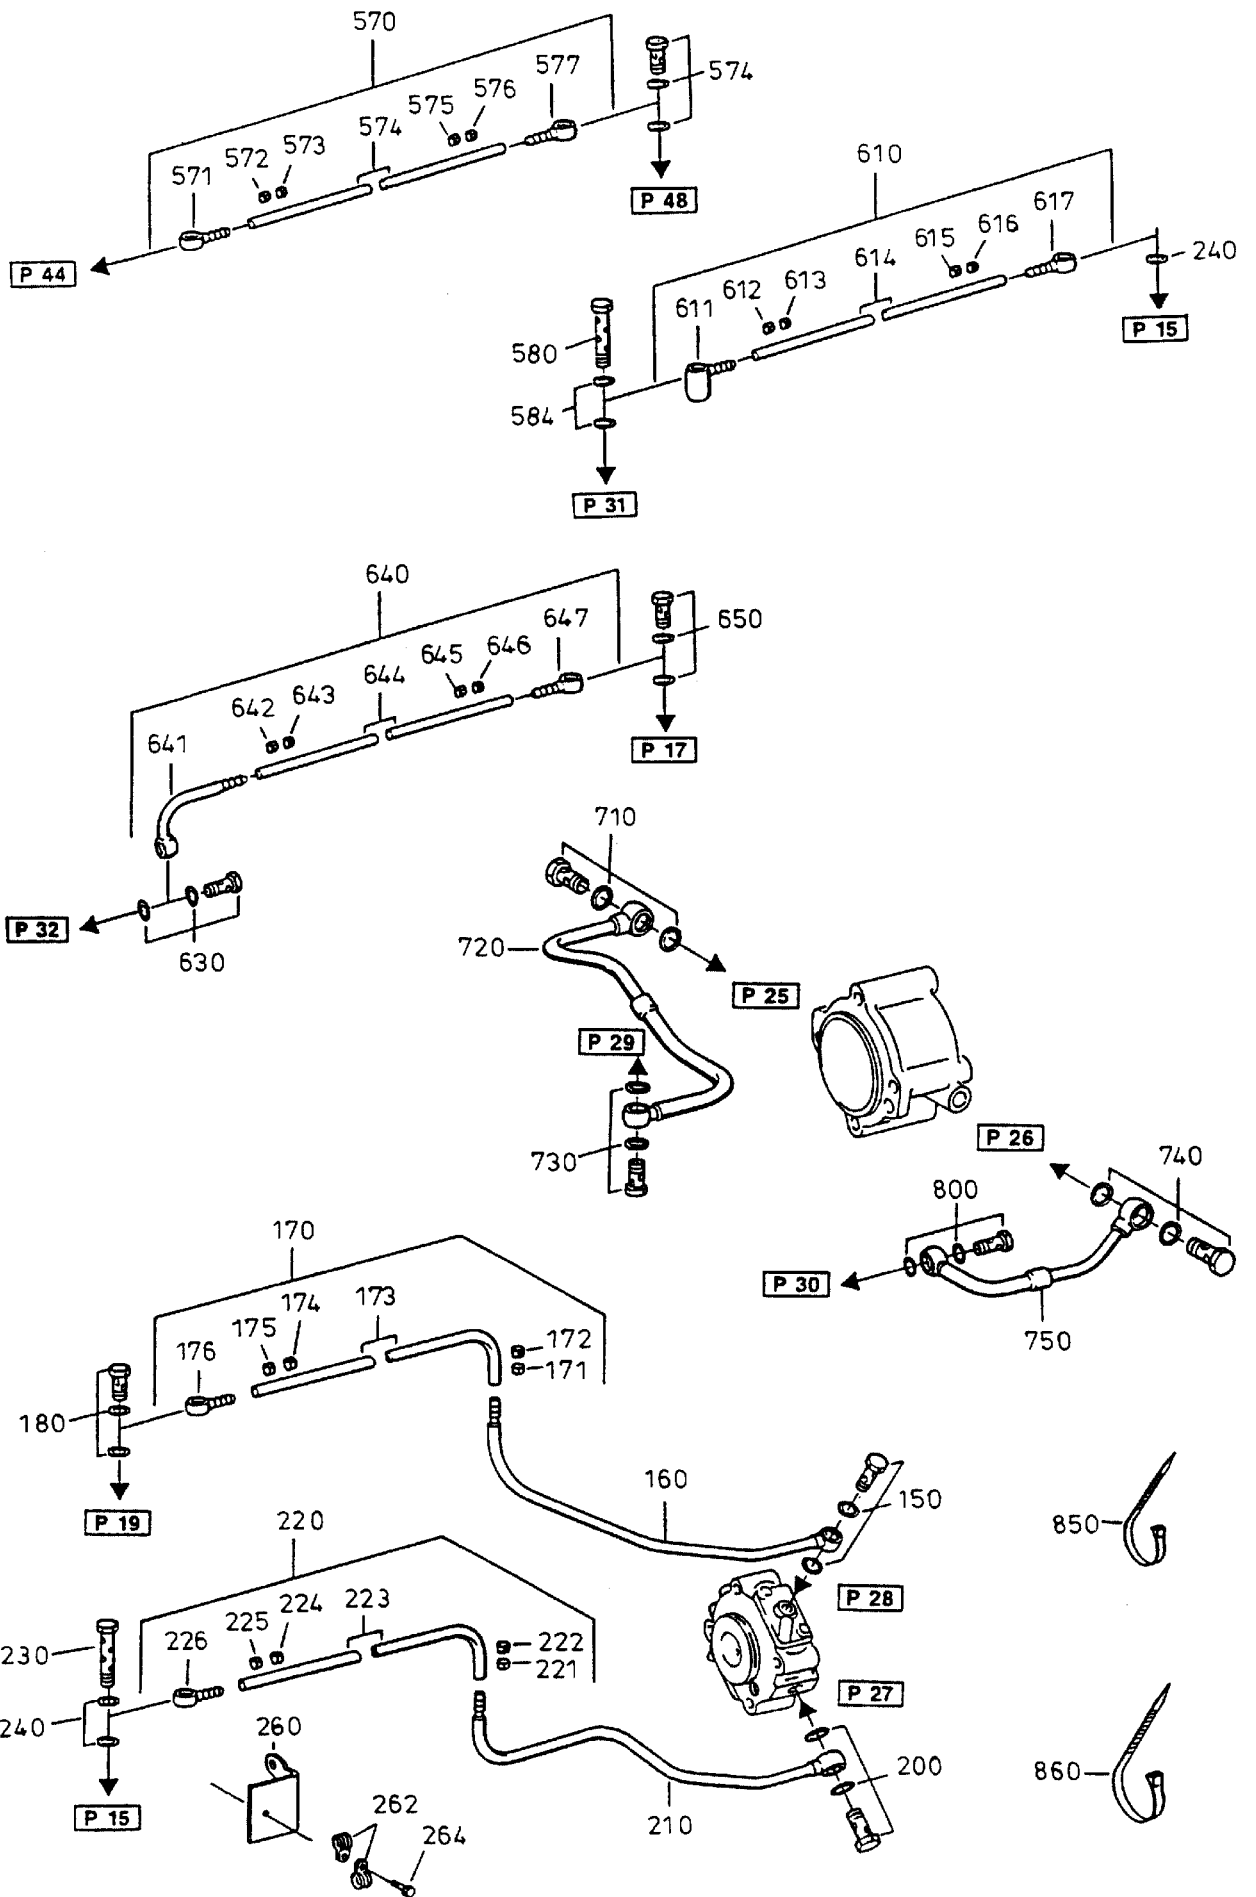

90-8019

Bild-Nr Fig Fig Fig Fig Bild nr	ET-Nr Part-No No. de Piece No. de Pieza No. del Pezzo Detalj nr	Stückzahl Qty Qte Ctd Qta Antal		Gegenstand Description Designation Descripcion Designazione Benaemning
--	--	--	--	---

30	772 483 73	1	Rohrleitung	Pipe assy.
----	------------	---	-------------	------------

**Leitungssatz
Slip Ring Set**

90-8019

Seite/Page 3 / 3