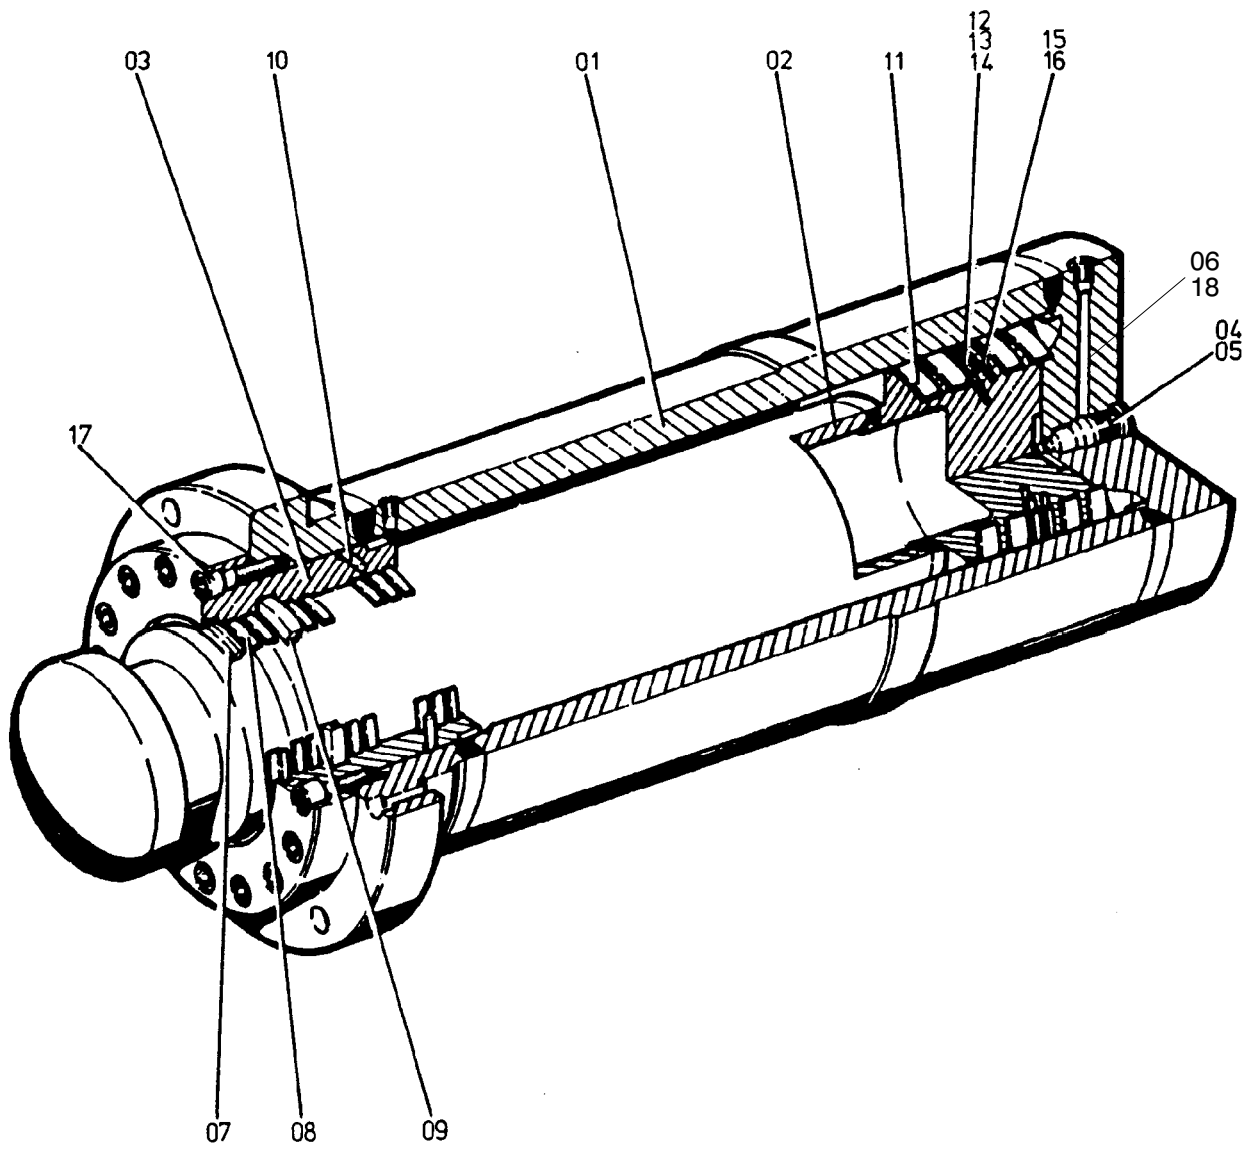

00

905-1050-1

Seite/Page 1 / 2

Bild-Nr Fig Fig Fig Fig Bild nr	ET-Nr Part-No No. de Piece No. de Pieza No. del Pezzo Detalj nr	Stückzahl Qty Qte Ctd Qta Antal		Gegenstand Description Designation Descripcion Designazione Benaemning
00	652 425 40	1	Stützzylinder, kpl.	Outrigger cylinder assy.
01	652 456 40	1	Zylinderrohr	Cylinder barrel
02	652 457 40	1	Kolbenstange	Piston rod
03	652 455 40	1	Kolbenstangenführung	Rod guide
04	461 064 40	1	Sperrventil	Non-return valve
05	173 494 40	1	Verschlußschraube	Plug
06	180 113 40	1	Verschlußschraube	Plug
07	356 131 40	1	Abstreifer	Scraper
08	356 132 40	7	Stangenführungsring	Rod guide ring
09	356 133 40	1	Nutring	V-seal
10	502 225 98	1	O-Ring	O-ring
11	256 153 40	4	Kolbenführungsring	Piston guide ring
12	356 134 40	1	Turcon-AQ-Seal	Turcon-AQ-Seal
13	635 944 40	1	Quadring	Quadring
14	504 218 98	1	O-Ring	O-ring
15	356 136 40	1	Turcon-Stepseal	Turcon-Stepseal
16	504 219 98	1	O-Ring	O-ring
17	501 109 98	16	Zylinderschraube	Bolt
18	256 334 40	1	Düse	Nozzle

**Stützzylinder
Outrigger Cylinder**

905-1050-1

Seite/Page 2 / 2