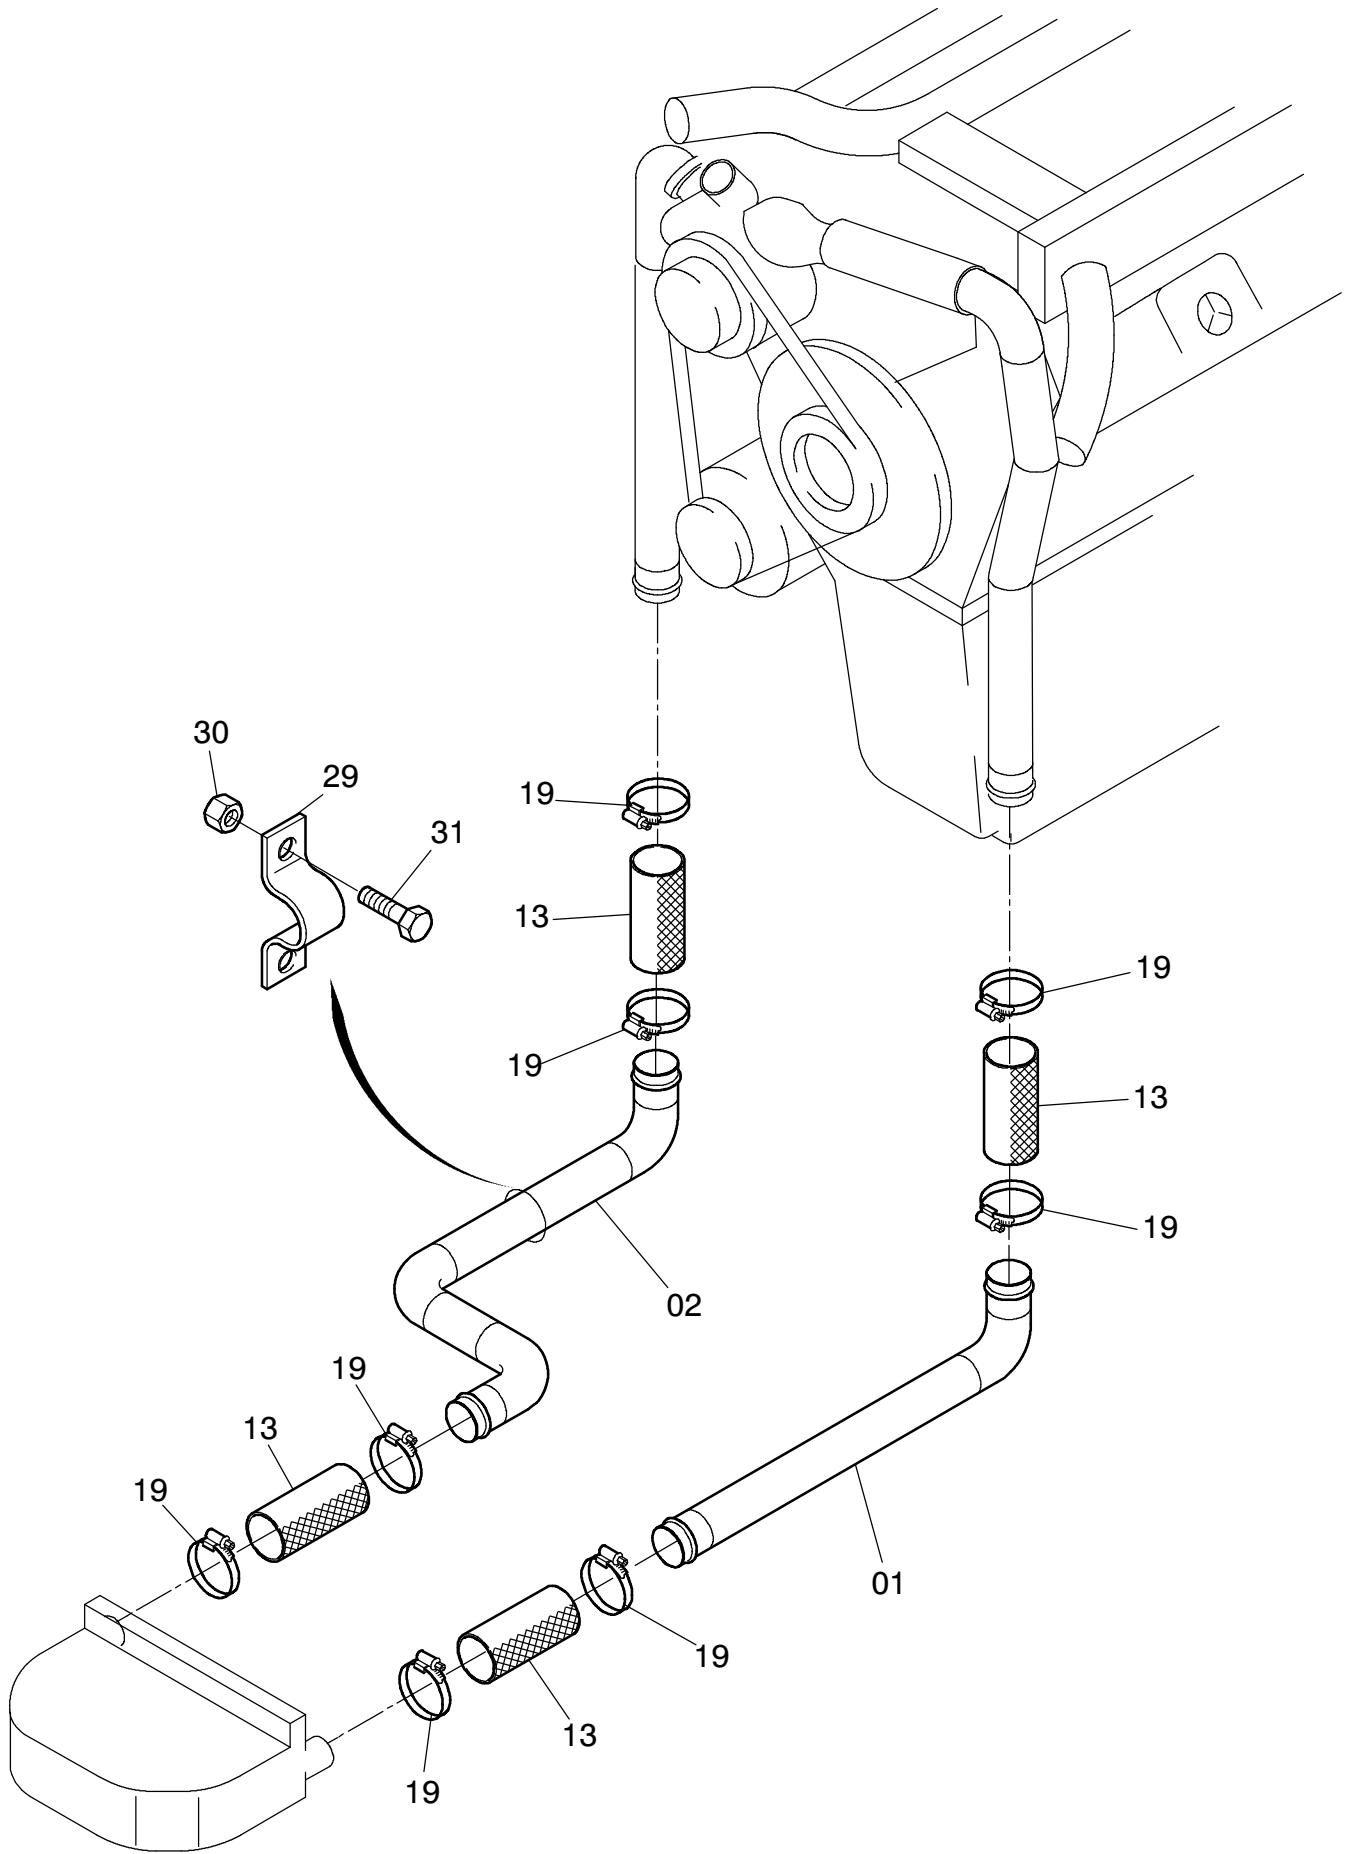

905-1240

905-1240

Seite/Page 2 / 3

Bild-Nr Fig Fig Fig Fig Bild nr	ET-Nr Part-No No. de Piece No. de Pieza No. del Pezzo Detalj nr	Stückzahl Qty Qte Ctd Qta Antal		Gegenstand Description Designation Descripcion Designazione Benaemning
01	632 724 40	1	Wasserrohr	Water pipe
02	662 329 40	1	Wasserrohr	Water pipe
03	632 726 40	1	Wasserrohr	Water pipe
04	644 805 40	1	Wasserrohr	Water pipe
06	632 729 40	1	Wasserrohr	Water pipe
07	644 815 40	1	Rohr	Pipe
08	394 822 40	-	Kühlerschlauch DN 8	Radiator hose
09	244 656 40	-	Kühlerschlauch DN 15	Radiator hose
10	244 515 40	-	Kühlerschlauch DN 28	Radiator hose
11	644 124 40	-	Kühlerschlauch DN 32	Radiator hose
13	255 487 40	-	Kühlerschlauch DN 70	Radiator hose
14	270 432 40	3	Formschlauch	Structural hose
16	374 923 99	4	Schlauchselle	Hose clip
17	287 608 40	3	Schlauchselle	Hose clip
18	287 609 40	2	Schlauchselle	Hose clip
19	287 610 40	20	Schlauchselle	Hose clip
20	502 991 98	1	Verschraubung	Union
21	372 108 99	1	Verschraubung	Union
22	634 227 40	1	Rohrstutzennippel	Pipe socket nipple
23	654 072 40	1	Verschraubung	Union
29	378 256 99	5	Rohrschelle	Pipe clamp
30	334 628 99	10	Mutter	Nut
31	307 804 99	10	Schraube	Bolt
32	501 598 98	1	Klemmhälftenpaar	Pair of half clamps
36	319 417 99	2	Schraube	Screw
37	340 405 99	2	Scheibe	Washer
38	504 030 98	2	Mutter	Nut

Kühlwasserleitungen
Cooling Water Lines

905-1240

Seite/Page 3 / 3