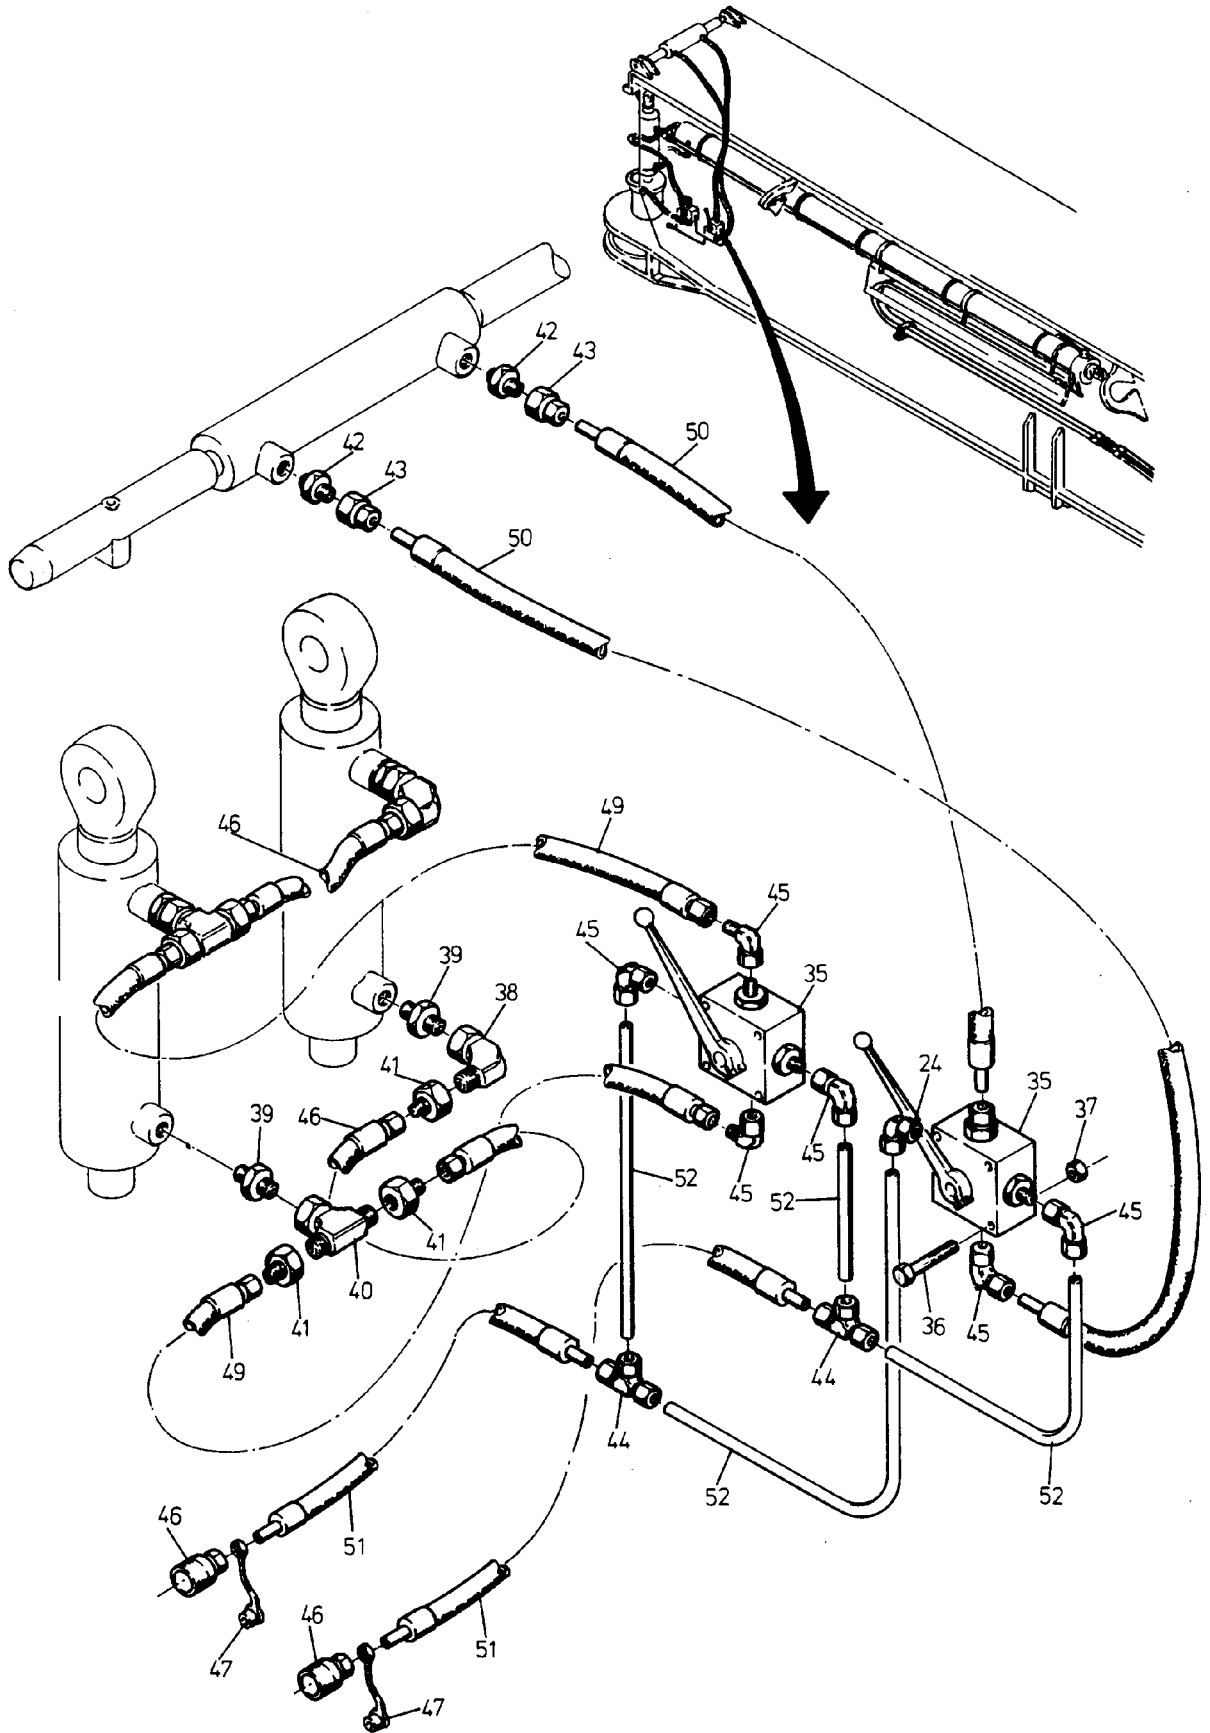

905-1856

905-1856

Bild-Nr Fig Fig Fig Fig Bild nr	ET-Nr Part-No No. de Piece No. de Pieza No. del Pezzo Detailj nr	Stückzahl Qty Qte Ctd Qta Antal		Gegenstand Description Designation Description Designazione Benaemning
			<b>Bild 1</b>	<b>Graphic 1</b>
01	374 929 99	20	Schelle	Clamp
93	371 452 99	4	Verschraubung	Union
04	372 172 99	4	Verschraubung	Union
05	371 473 99	4	Verschraubung	Union
06	372 436 99	4	Verschraubung	Union
07	506 507 98	4	Verschraubung	Union
08	371 974 99	4	Verschraubung	Union
09	372 411 99	12	Verschraubung	Union
10	007 140 98	4	Verschraubung	Union
11	373 751 99	4	Verschraubung	Union
12	373 698 99	4	Verschraubung	Union
13	372 720 99	8	Verschraubung	Union
14	372 182 99	8	Verschraubung	Union
15	370 314 99	4	Verschraubung	Union
16	372 173 99	8	Verschraubung	Union
17	370 304 99	8	Verschraubung	Union
18	208 894 40	12	Kupplungsstecker	Coupler plug
19	208 896 40	12	Schutzkappe	Protection cap
20	450 798 40	4	Schlauch NW 8	Hose
21	159 027 40	8	Schlauch NW 8	Hose
22	259 521 40	12	Schlauch NW 12	Hose
23	*	-	Rohr ø 12	Pipe
24	*	-	Rohr ø 15	Pipe
25	003 294 98	8	Schelle	Clamp
26	319 416 98	16	Schraube	Screw
27	343 853 99	16	Federring	Lock washer
28	006 302 98	8	Schelle	Clamp
28	526 213 40	4	Führungskette	Guide chain
29	307 730 99	8	Schraube	Bolt
29	307 273 99		Schraube	Bolt
30	332 110 99	8	Mutter	Nut
			<b>Bild 2</b>	<b>Graphic 2</b>
35	450 907 40	8	4/3 Wege-Kugelhahn	4/3 Ball-cock
-	975 579 73	2	Hebel (zu Bild Nr.35)	Lever (to Bild Nr. 35)
36	307 739 99	32	Schraube	Bolt
37	332 110 99	32	Mutter	Nut
38	372 173 99	8	Verschraubung	Union
39	372 462 99	16	Verschraubung	Union
40	372 109 99	8	Verschraubung	Union
41	372 897 99	24	Verschraubung	Union
<b>Hydraulik Stützträger</b>				<b>905-1856</b>
<b>Hydraulic Outrigger</b>				Seite/Page 3/4