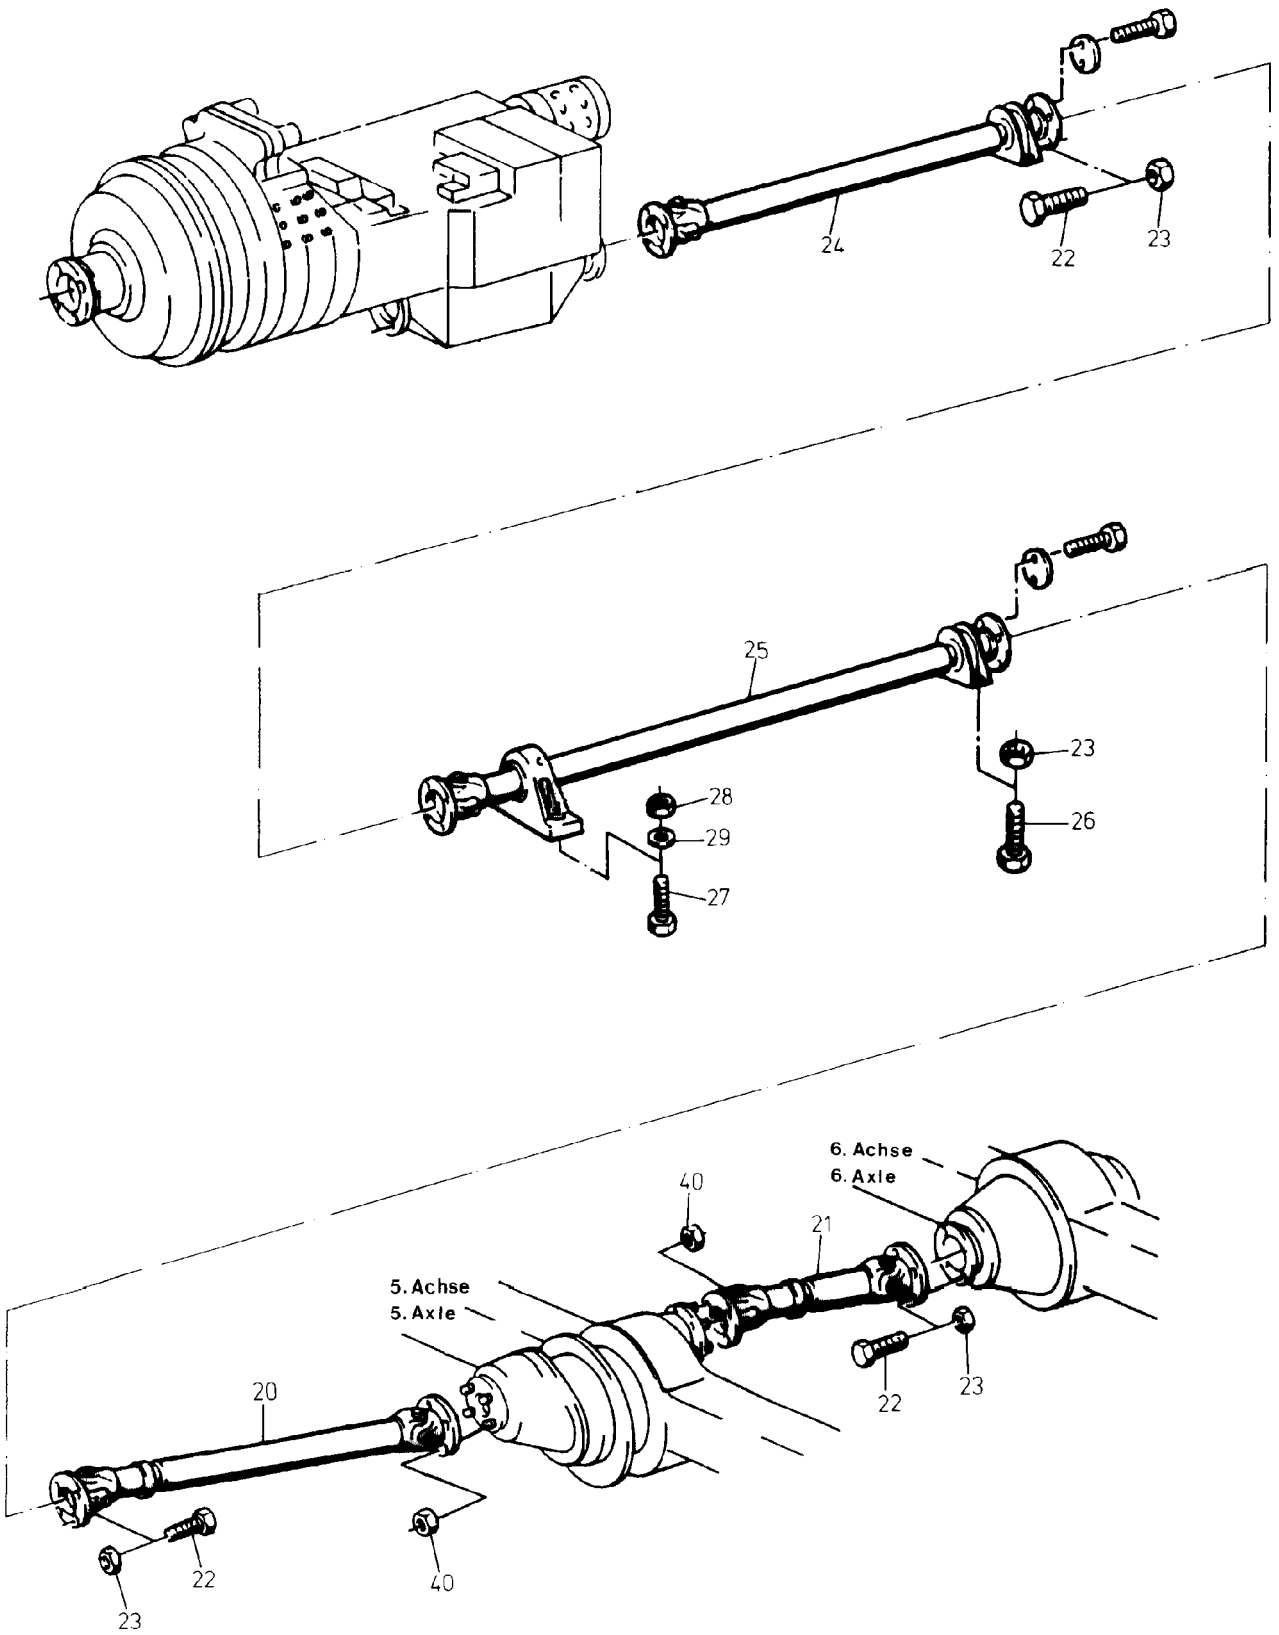

905-3650

Seite/Page 1 / 4

905-3650

Seite/Page 2 / 4

14x8

14 x 10

905-3650

Seite/Page 3 / 4

Bild-Nr Fig Fig Fig Fig Bild nr	ET-Nr Part-No No. de Piece No. de Pieza No. del Pezzo Detalj nr	Stückzahl Qty Qte Ctd Qta Antal		Gegenstand Description Designation Descripcion Designazione Benaemning
			Bild 1	Graphic 1
01	433 856 40	1	Gelenkwelle	Joint shaft
02	433 857 40	1	Gelenkwelle	Joint shaft
03	433 862 40	1	Gelenkwelle	Joint shaft
04	506 203 98	4	Schraube	Bolt
05	500 323 98	1	Keilriemen	V-belt
06	450 416 40	1	Keilriemenscheibe	V-belt pulley
07	506 202 98	4	Schraube	Bolt
08	308 633 99	2	Schraube	Bolt
09	334 695 99	2	Mutter	Nut
10	340 469 99	2	Scheibe	Washer
10	316 211 99	2	Scheibe (ab Bau-Nr. 53 034)	Washer (from s/no:53 034)
11	502 686 98	16	Mutter	Nut
12	308 859 99	8	Schraube	Bolt
13	334 694 99	8	Mutter	Nut
			Bild 2	Graphic 2
20	433 860 40	1	Gelenkwelle	Joint shaft
21	433 861 40	1	Gelenkwelle	Joint shaft
22	308 859 99	24	Schraube	Bolt
23	334 694 99	24	Mutter	Nut
			Nur bei Ausführung "ohne Wirbelstrombremse"	Only for version "without vortex brake"
24	452 506 40	1	Gelenkwelle	Joint shaft
25	452 507 40	1	Gelenkwelle	Joint shaft
25	553 762 40	1	Gelenkwelle (ab Bau-Nr. 53 034)	Joint shaft (from s/no. 53 034)
26	307 579 99	2	Schraube	Bolt
27	307 615 99	2	Schraube	Bolt
28	334 680 99	2	Mutter	Nut
29	340 470 99	2	Scheibe	Washer
			Bild 3	Graphic 3
35	433 863 40	1	Gelenkwelle 14x8	Joint shaft
36	308 859 99	8	Schraube	Bolt
37	334 694 99	8	Mutter	Nut
38	433 861 40	1	Gelenkwelle 14x10	Joint shaft
39	450 431 40	1	Gelenkwelle 14x10	Joint shaft
40	502 686 98	16	Mutter	Nut
Gelenkwelleinbau Joint Shaft Mounting				905-3650
				Seite/Page 4 / 4