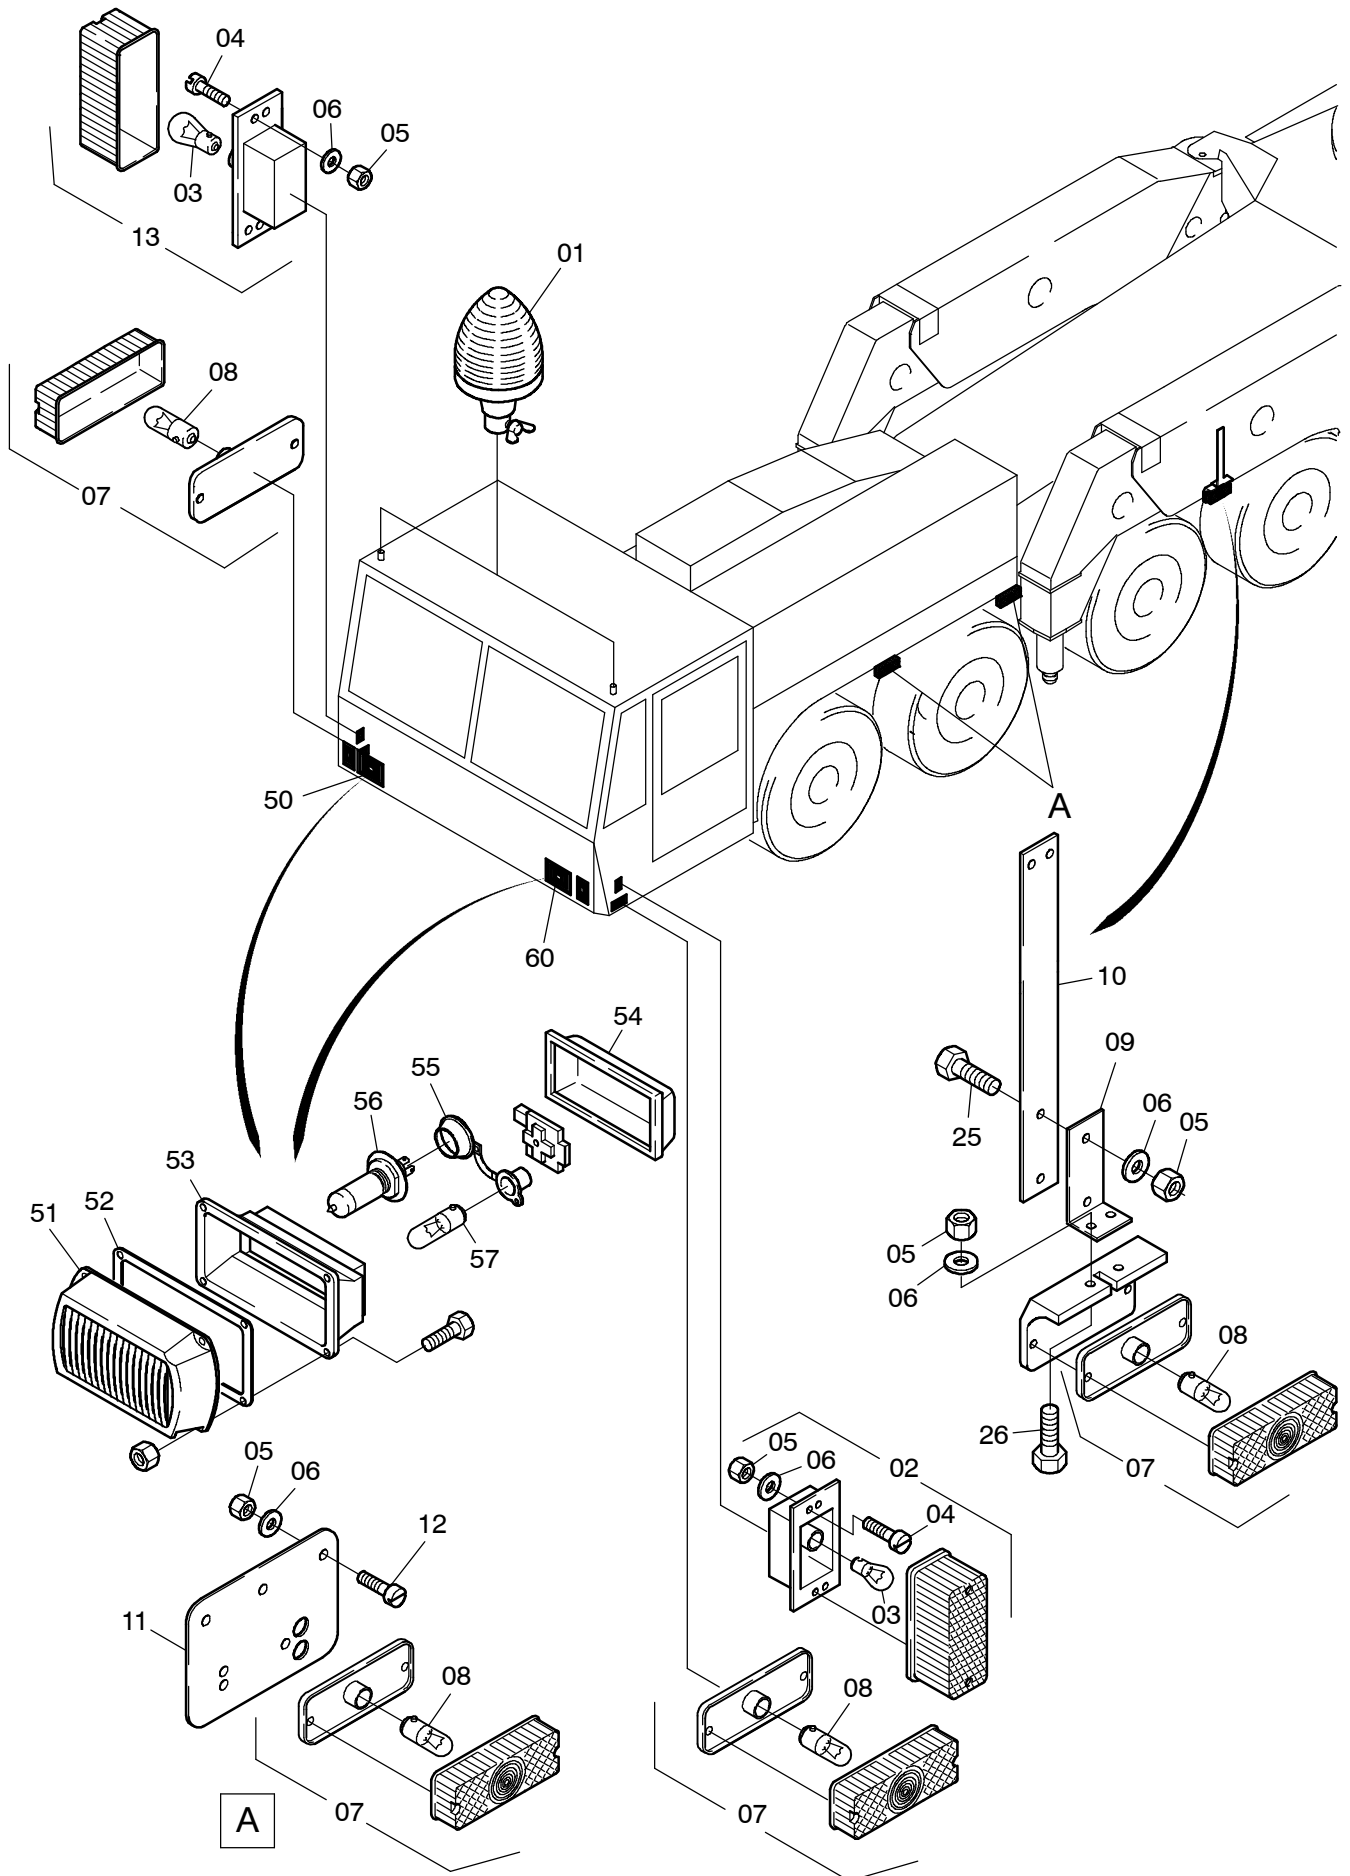

906-2103b

Seite/Page 1 / 3

906-2103b

Seite/Page 2 / 3

Bild-Nr Fig Fig Fig Bild nr	ET-Nr Part-No No. de Piece No. de Pieza No. del Pezzo Detalj nr	Stückzahl Qty Qte Ctd Qta Antal		Gegenstand Description Designation Descripcion Designazione Benaemning
01	576 208 40	2	Rundumleuchte	Rotaflare light
02	440 850 40	1	Blinkleuchte gelb	Trafic light yellow
03	507 374 99	10	Lampe	Lamp
04	320 817 99	12	Schraube	Screw
05	510 875 98	26	Mutter	Nut
06	340 505 99	26	Scheibe	Washer
07	655 000 40	16	Seitenmarkierungsleuchte	Side marker light
08	507 377 99	16	Lampe	Lamp
10	432 574 40	2	Pendlhalter	Pendulum bracket
11	889 458 40	10	Halter	Retainer
12	321 009 99	10	Schraube	Screw
13	440 851 40	1	Blinkleuchte gelb rechts	Traffic lamp right
14	621 561 40	1	Heckleuchte links	Tail lamp left
15	507 375 99	2	Lampe	Lamp
16	621 562 40	1	Heckleuchte rechts	Tail lamp right
17	461 257 40	1	Kennzeichenleuchte	Plate light
18	507 372 99	1	Lampe	Lamp
23	551 055 40	1	Heckmarkierungstafel links	Tail marker board left
24	551 056 40	1	Heckmarkierungstafel rechts	Tail marker board right
25	504 010 98	8	Schraube	Screw
26	307 706 99	4	Schraube	Screw
50	432 450 40	2	Scheinwerfer, kpl. Rechtsverkehr	Head light assy. right-hand drive
51	780 016 73	2	Streuscheibe	Diffusing glass
52	780 017 73	2	Dichtung	Seal
53	780 018 73	2	Reflektor	Reflector
54	780 023 73	2	Kappe	Cap
55	780 024 73	2	Lampenhalter	Lamp bracket
56	501 408 98	2	Glühlampe, Fernlicht Abblendlicht	Bulb, upper beam, lower beam
57	507 377 99	2	Glühlampe, Standlicht	Bulb, parking light
60	432 834 40	2	Scheinwerfer, kpl. Linksverkehr	Head light assy. left-hand drive