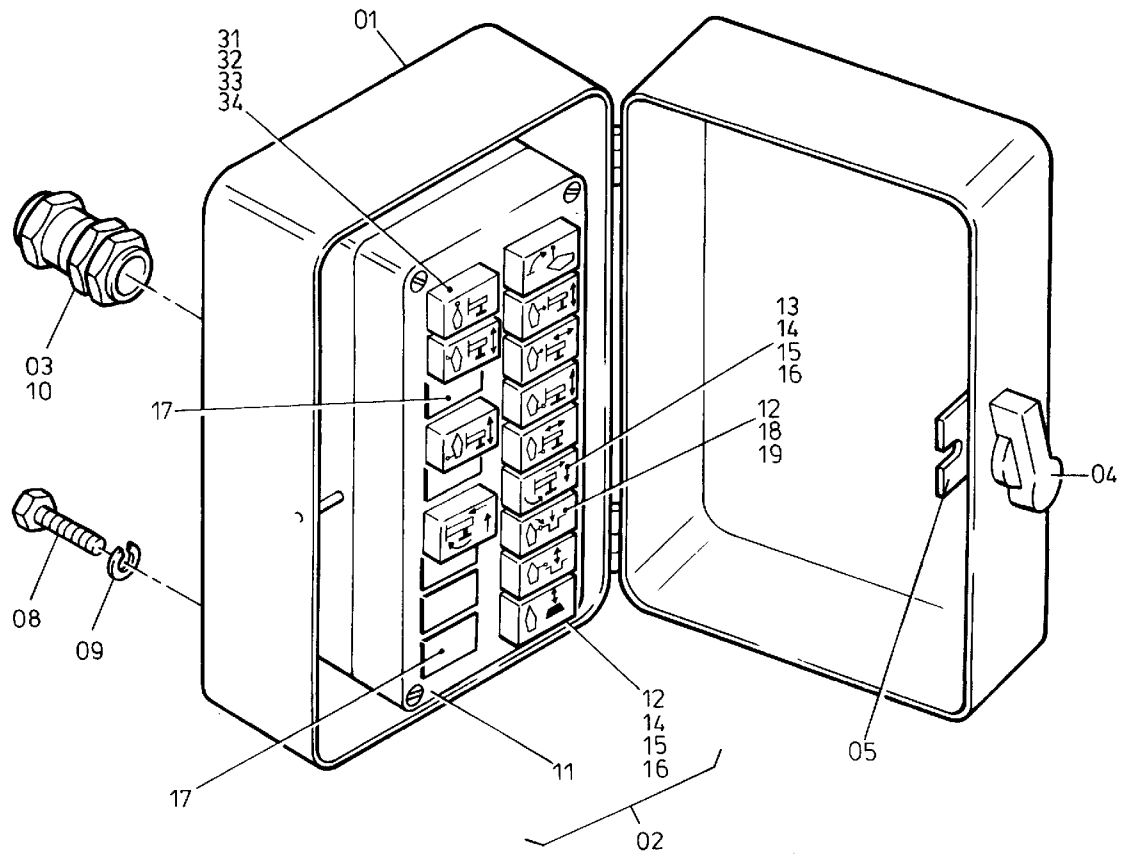

00

906-2117

Bild-Nr Fig Fig Fig Bild nr	ET-Nr Part-No No. de Piece No. de Pieza No. del Pezzo Detailj nr	Stückzahl Qty Qte Ctd Qta Antal		Gegenstand Description Designation Descripcion Designazione Benaemning
00	527 847 40	1	Steuerpult, kpl.	Control panel, assy.
01	551 291 40	1	Leergehäuse	Housing, empty
02	527 507 40	1	Steuerpult, einschl. Bild-Nr. 11	Control panel, incl. fig-no: 11
03	270 251 40	1	Kabelverschraubung	Cable union
04	490 752 40	1	Knebelgriff ohne Schloß	T-handle w/o lock
05	490 753 40	1	Riegel	Catch
08	320 061 99	4	Schraube	Screw
09	346 499 99	4	Federring	Lock washer
10	000 160 98	1	O-Ring	O-ring
11	527 786 40	1	Gehäuse	Housing
12	490 715 40	10	Leuchtdrucktaster	Luminous touch contact
13	368 044 40	2	Leuchtdrucktaster	Luminous touch contact
14	356 257 40	11	Druckhaube, gelb	Push hood, yellow
15	356 156 40	11	Glühlampe	Bulb
16	527 639 40	1	Symbolfolie	Symbolic foil
17	356 255 40	6	Blindplatte	Blank plate
18	440 171 40	1	Glühlampe	Bulb
19	440 172 40	1	Druckhaube, grün	Push hood, green
			Nur bei Hundegang	For crab walk only
31	368 044 40	1	Leuchtdrucktaste	Luminous touch contact
32	356 257 40	1	Druckhaube, gelb	Push hood, yellow
33	440 396 40	1	Leuchtdiode, gelb	Diode, yellow
34	527 639 40	1	Symbolfolie	Symbolic foil