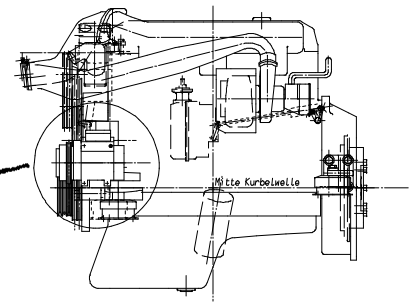

Fahrtrichtung
←

907-1290

Seite/Page 1 / 2

Bild-Nr Fig Fig Fig Fig Bild nr	ET-Nr Part-No No. de Piece No. de Pieza No. del Pezzo Detalj nr	Stückzahl Qty Qte Ctd Qta Antal	Gegenstand Description Designation Descripcion Designazione Benaemning
01	490 747 40	1	Kältekompressor mit Kupplung Refrigerator compressor with coupling
01	621 278 40	1	Kältekompressor mit Kupplung (R134A) ab 71 017 Refrigerator compressor with coupling, from 71 017 up
02	510 150 98	3	Schraube Screw
03	509 862 98	5	Mutter Nut
04	509 769 98	4	Federring Lock washer
05	543 300 40	1	Lagerbock Bearing support
06	543 301 40	1	Winkel Angle
07	509 819 98	2	Schraube Screw
08	502 150 98	1	Keilriemen V-belt
09	509 796 98	1	Schraube Bolt
10	592 303 40	1	Spannschraube kpl. Draw spindle assy.
11	543 302 40	1	Halter Retainer
12	576 413 40	1	Bolzen ø 20 Pin
13	576 335 40	2	Lagerbuchse ø 20 Bearing bush
14	510 382 98	2	Sicherungsring Circlip
15	509 864 98	1	Mutter Nut
16	543 365 40	1	Rohr Pipe
17	576 333 40	1	Spannmutter Tension nut
18	576 332 40	1	Klemmstück Clamp
19	543 366 40	1	Scheibe Washer
20	509 832 98	1	Schraube Bolt

**Einbau Kältekompressor
Refrigerator Compressor Mounting**

907-1290

Seite/Page 2 / 2