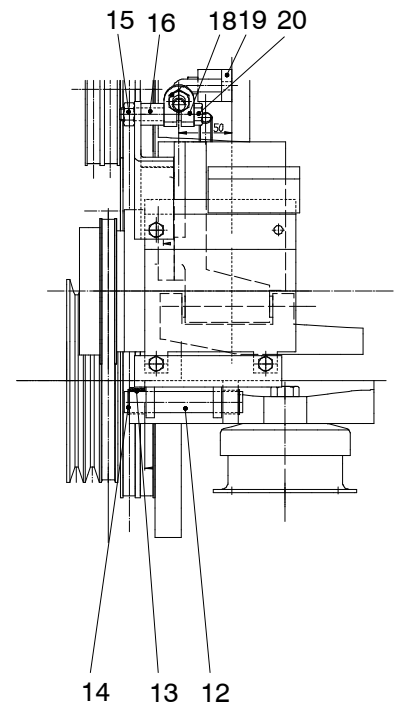

Fahrtrichtung
←

907-1290

Seite/Page 1 / 2

Bild-Nr Fig Fig Fig Fig Bild nr	ET-Nr Part-No No. de Piece No. de Pieza No. del Pezzo Detalj nr	Stückzahl Qty Qte Ctd Qta Antal	Gegenstand Description Designation Descripcion Designazione Benaemning
01	490 747 40	1	Kältekompressor mit Kupplung Refrigerator compressor with coupling
01	621 278 40	1	Kältekompressor mit Kupplung (R134A) ab 71 017 Refrigerator compressor with coupling, from 71 017 up
02	510 150 98	3	Schraube Screw
03	509 862 98	5	Mutter Nut
04	509 769 98	4	Federring Lock washer
05	543 300 40	1	Lagerbock Bearing support
06	543 301 40	1	Winkel Angle
07	509 819 98	2	Schraube Screw
08	502 150 98	1	Keilriemen V-belt
09	509 796 98	1	Schraube Bolt
10	592 303 40	1	Spannschraube kpl. Draw spindle assy.
11	543 302 40	1	Halter Retainer
12	576 413 40	1	Bolzen ø 20 Pin
13	576 335 40	2	Lagerbuchse ø 20 Bearing bush
14	510 382 98	2	Sicherungsring Circlip
15	509 864 98	1	Mutter Nut
16	543 365 40	1	Rohr Pipe
17	576 333 40	1	Spannmutter Tension nut
18	576 332 40	1	Klemmstück Clamp
19	543 366 40	1	Scheibe Washer
20	509 832 98	1	Schraube Bolt

**Einbau Kältekompressor
Refrigerator Compressor Mounting**

907-1290

Seite/Page 2 / 2