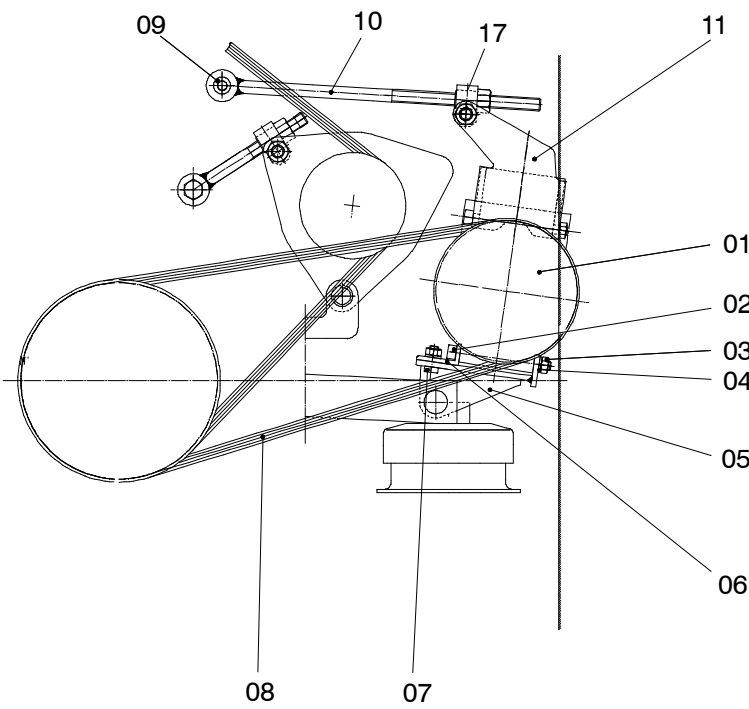

Fahrtrichtung
←

907-1290

Seite/Page 1 / 2

Bild-Nr Fig Fig Fig Fig Bild nr	ET-Nr Part-No No. de Piece No. de Pieza No. del Pezzo Detalj nr	Stückzahl Qty Qte Ctd Qta Antal	Gegenstand Description Designation Descripcion Designazione Benaemning
01	490 747 40	1	Kältekompressor mit Kupplung Refrigerator compressor with coupling
01	621 278 40	1	Kältekompressor mit Kupplung (R134A) ab 71 017 Refrigerator compressor with coupling, from 71 017 up
02	510 150 98	3	Schraube Screw
03	509 862 98	5	Mutter Nut
04	509 769 98	4	Federring Lock washer
05	543 300 40	1	Lagerbock Bearing support
06	543 301 40	1	Winkel Angle
07	509 819 98	2	Schraube Screw
08	502 150 98	1	Keilriemen V-belt
09	509 796 98	1	Schraube Bolt
10	592 303 40	1	Spannschraube kpl. Draw spindle assy.
11	543 302 40	1	Halter Retainer
12	576 413 40	1	Bolzen ø 20 Pin
13	576 335 40	2	Lagerbuchse ø 20 Bearing bush
14	510 382 98	2	Sicherungsring Circlip
15	509 864 98	1	Mutter Nut
16	543 365 40	1	Rohr Pipe
17	576 333 40	1	Spannmutter Tension nut
18	576 332 40	1	Klemmstück Clamp
19	543 366 40	1	Scheibe Washer
20	509 832 98	1	Schraube Bolt

**Einbau Kältekompressor
Refrigerator Compressor Mounting**

907-1290

Seite/Page 2 / 2