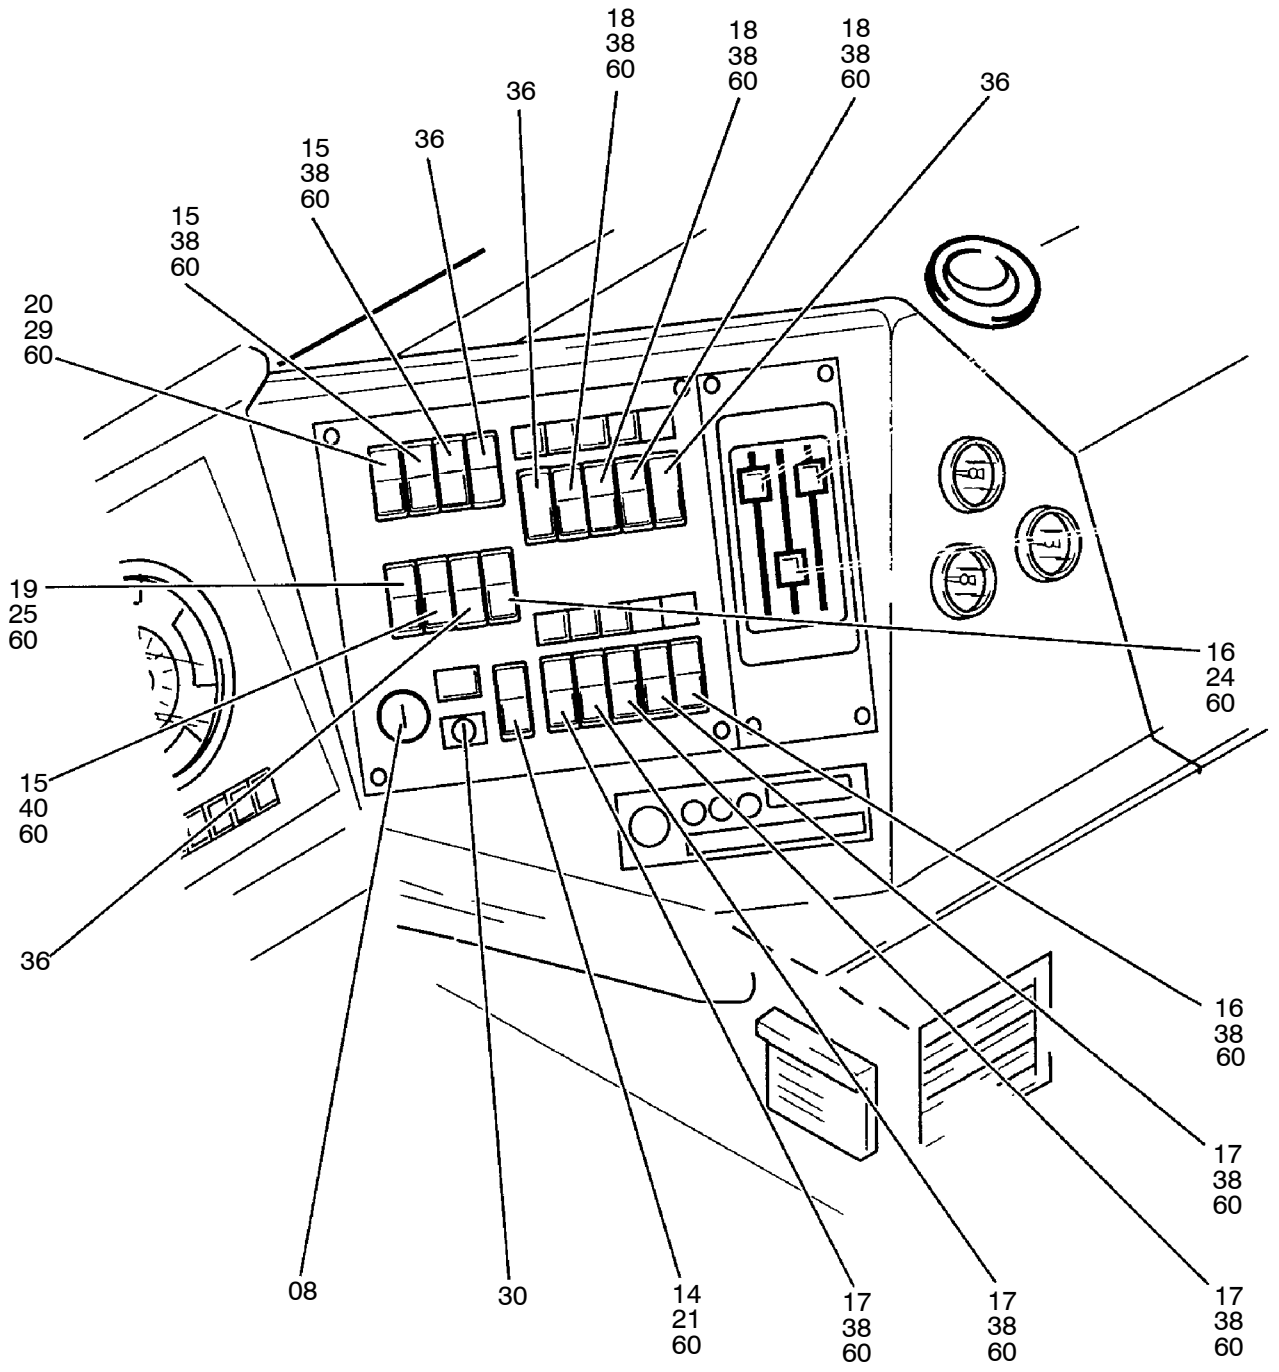

907-2110

907-2110

Bild-Nr Fig Fig Fig Fig Bild nr	ET-Nr Part-No No. de Piece No. de Pieza No. del Pezzo Detailj nr	Stückzahl Qty Qte Ctd Qta Antal		Gegenstand Description Designation Description Designazione Benaemning
02	542 703 40	1	Armaturenblech	Instrument board panel
04	542 705 40	1	Armaturenblech	Instrument board panel
05	295 380 40	1	Tachograph bis Bau-Nr. 71 061	Tachograph up to s/no: 71 061
05	635 180 40	1	Tachograph ab Bau-Nr. 71 062	Tachograph from s/no: 71 062
06	542 515 40	1	Armaturenblech	Instrument board panel
08	269 037 40	1	Zündstartschalter	Ignition switch
-	688 750 00	nB	Ersatzschlüssel zu Bild-Nr. 08	Spare key to fig-no: 08
09	368 183 40	1	Druckhaube, grün	Push hood, green
10	356 257 40	4	Druckhaube, gelb	Push hood, yellow
11	356 256 40	14	Druckhaube, rot	Push hood, red
12	414 245 40	1	Druckhaube, blau	Push hood, blue
13	440 393 40	3	Druckhaube, rot	Push hood, red
14	414 018 40	1	Tastenkippeschalter	Push-toggle switch
15	524 991 40	3	Tastenkippeschalter	Push-toggle switch
16	551 036 40	2	Tastenkippeschalter	Push-toggle switch
17	551 038 40	4	Tastenkippeschalter	Push-toggle switch
18	461 507 40	2	Tastenkippeschalter	Push-toggle switch
19	551 039 40	1	Tastenkippeschalter	Push-toggle switch
20	461 232 40	1	Tastenkippeschalter	Push-toggle switch
21	461 191 40	1	Symbol Warnblinkanlage	Symbolic hazard flasher
24	461 787 40	1	Symbol Motorstop	Symbolic engine stop
25	461 786 40	1	Symbol Heizgebläse	Symbolic heat blower
26	515 398 40	1	Symbol Hundegang	Symbolic crab walk
29	461 749 40	1	Symbol Hauptlicht	Symbolic beam
30	551 043 40	1	Schlüsselschalter	Key switch
31	551 044 40	1	Öltemperatur (Getriebe)	Oil temperature gauge (gearbox)
32	263 130 40	1	Kombi-Instrument	Multiple indication assy.
33	576 156 40	1	Betriebsstundenzähler	Hour meter
34	507 049 98	14	Schraube	Screw
35	490 943 40	14	Rosette	Fitting
36	363 410 40	5	Blindplatte	Blank plate
37	356 255 40	4	Blindplatte	Blank plate
-	542 709 40	1	Symboleinsätze	Set of foils
-	542 710 40	1	Symbolfolie	Symbolic foil
40	490 498 40	1	Symbol Spiegelheizung	Symbolic mirror heater
-	576 145 40	8	Einbaurahmen Endstück	Frame end
-	576 146 40	10	Einbaurahmen Zwischenstück	Sectional frame
43	490 582 40	1	Steckdose mit Deckel	Safety socket
44	592 178 40	1	Alarmgeber	Alarm transmitter
45	356 254 40	23	Meldeleuchte	Indicator light