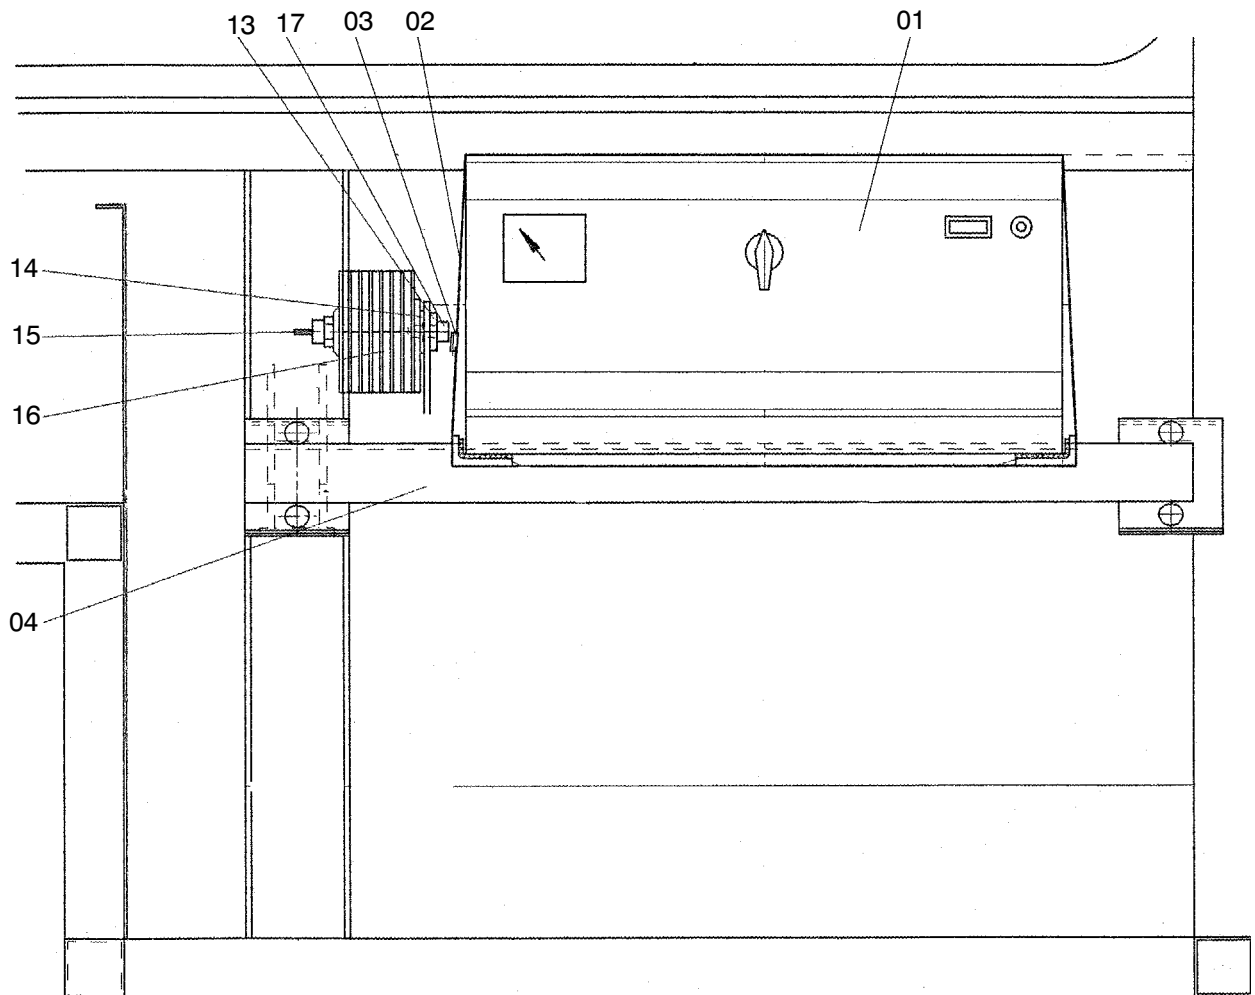

908-2102

Bild-Nr Fig Fig Fig Fig Bild nr	ET-Nr Part-No No. de Piece No. de Pieza No. del Pezzo Detailj nr	Stückzahl Qty Qte Ctd Qta Antal		Gegenstand Description Designation Descripcion Designazione Benaemning
01	592 856 40	1	Ladegerät	Charging set
02	546 039 40	2	Spannband, 1300 mm	Restraining strap
03	604 675 40	2	Spanbandverschluß	Strap retainer lock
04	546 048 40	1	Halter	Retainer
05	604 699 40	1	Thermometer, kpl.	Thermometer assy.
06	591 997 40	1	Schaltereinheit, kpl.	Switch box assy.
07	510 875 98	8	Mutter	Nut
08	509 772 98	4	Schraube	Screw
09	340 461 99	8	Scheibe	Disc
10	509 914 98	4	Schraube	Screw
11	604 084 40	1	Stifteinsatz	Plug insert
12	604 086 40	1	Sockelgehäuse	Socket housing
13	604 332 40	1	Isolierbuchse	Insulation bush
14	604 333 40	1	Scheibe	Disc
15	604 068 40	1	Diode	Diode
16	604 069 40	1	Kühlkörper	Cooling element
17	509 788 98	1	Schraube	Screw