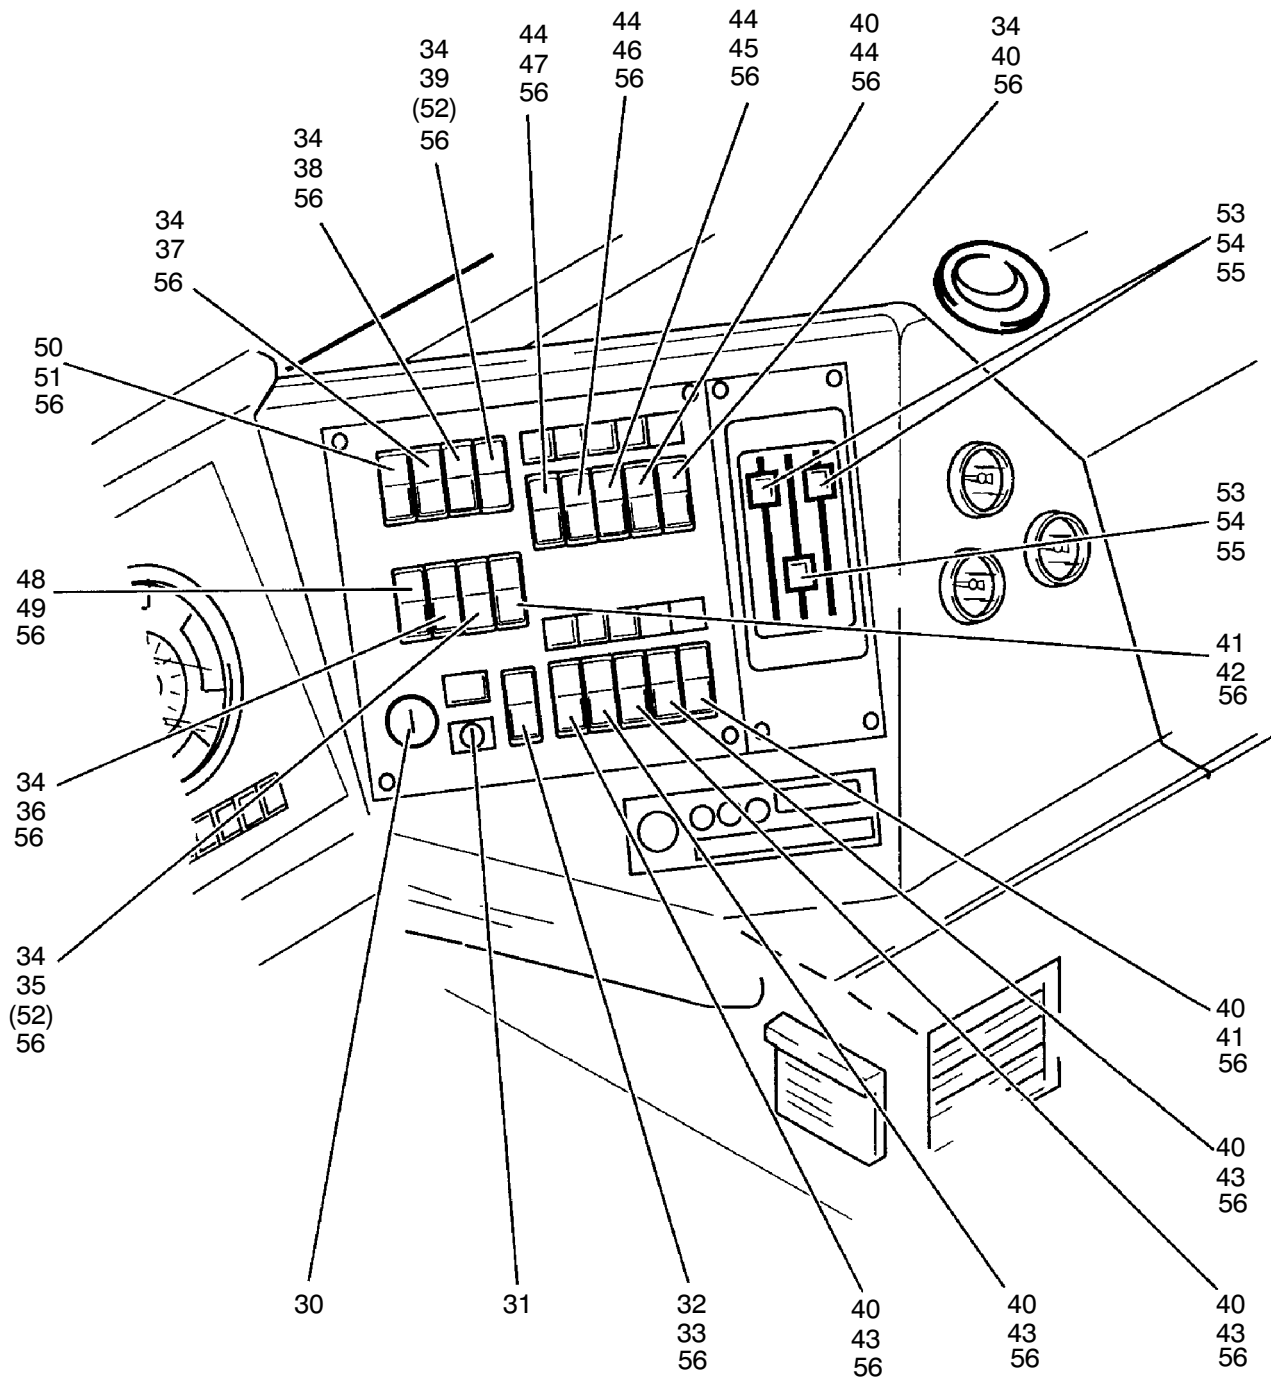

908-2110

908-2110

Bild-Nr Fig Fig Fig Fig Bild nr	ET-Nr Part-No No. de Piece No. de Pieza No. del Pezzo Detailj nr	Stückzahl Qty Qte Ctd Qta Antal		Gegenstand Description Designation Descripcion Designazione Benaemning
			<b>Bild 1</b>	<b>Graphic 1</b>
01	542 703 40	1	Armaturenblech	Instrument board panel
02	542 705 40	1	Armaturenblech	Instrument board panel
03	542 515 40	1	Armaturenblech	Instrument board panel
04	507 049 98	14	Schraube	Screw
05	490 943 40	14	Rosette	Fitting
-	576 145 40	8	Einbaurahmen Endstück	Frame end
-	576 146 40	10	Einbaurahmen Zwischenstück	Sectional frame
-	490 582 40	1	Steckdose mit Deckel	Safety socket
			<b>Kontrollorgane</b>	<b>Gauges</b>
06	295 380 40	1	Tachograph	Tachograph
07	576 156 40	1	Betriebsstundenzähler	Hour meter
08	551 044 40	1	Öltemperatur	Oil temperature gauge
09	263 130 40	1	Kombi-Instrument	Multiple indication assy.
10	576 050 40	3	Manometer	Pressure gauge
11	451 981 40	15	Meldeleuchte rot, kpl. Bild-Nr. 17-19	Indicator light red assy. fig-nos: 17-19
12	451 983 40	7	Meldeleuchte gelb, kpl. Bild-Nr. 17,18,20	Indicator light yellow assy. fig-nos: 17,18,20
13	451 982 40	2	Meldeleuchte grün, kpl. Bild-Nr. 17,18,21	Indicator light green assy. fig-nos: 17,18,21
14	542 511 40	1	Meldeleuchte blau, kpl.	Indicator light blue assy.
15	542 510 40	3	Meldeleuchte rot, kpl.	Indicator light red assy.
16	542 710 40	1	Symbolfolie	Symbolic foil
17	356 254 40	28	Meldeleuchte	Indicator light
18	356 156 40	25	Glühlampe	Bulb
19	356 256 40	15	Druckhaube, rot	Push hood, red
20	356 257 40	7	Druckhaube, gelb	Push hood, yellow
21	368 183 40	2	Druckhaube, grün	Push hood, green
22	414 245 40	1	Druckhaube, blau	Push hood, blue
23	440 393 40	3	Druckhaube, rot	Push hood, red
24	440 394 40	3	Leuchtdiode, rot	Diode, red
25	356 255 40	4	Blindplatte	Blank plate
-	542 520 40	1	Kabelbaum	Harness
			<b>Bild 2</b>	<b>Graphic 2</b>
			<b>Bedienelemente</b>	<b>Control units</b>
30	269 037 40	1	Zündstartschalter	Ignition switch
-	688 750	nB	Ersatzschlüssel zu Bild-Nr. 30	Spare key to fig-no: 30
31	551 043 40	1	Schlüsselschalter	Key switch
32	414 018 40	1	Tastenkippschalter	Push-toggle switch
33	461 191 40	1	Symbol Warnblinkanlage	Symbolic hazard flasher
34	524 991 40	6	Tastenkippschalter	Push-toggle switch
<b>Armaturenbrett</b>				<b>908-2110</b>
<b>Dash Board</b>				Seite/Page 3/4