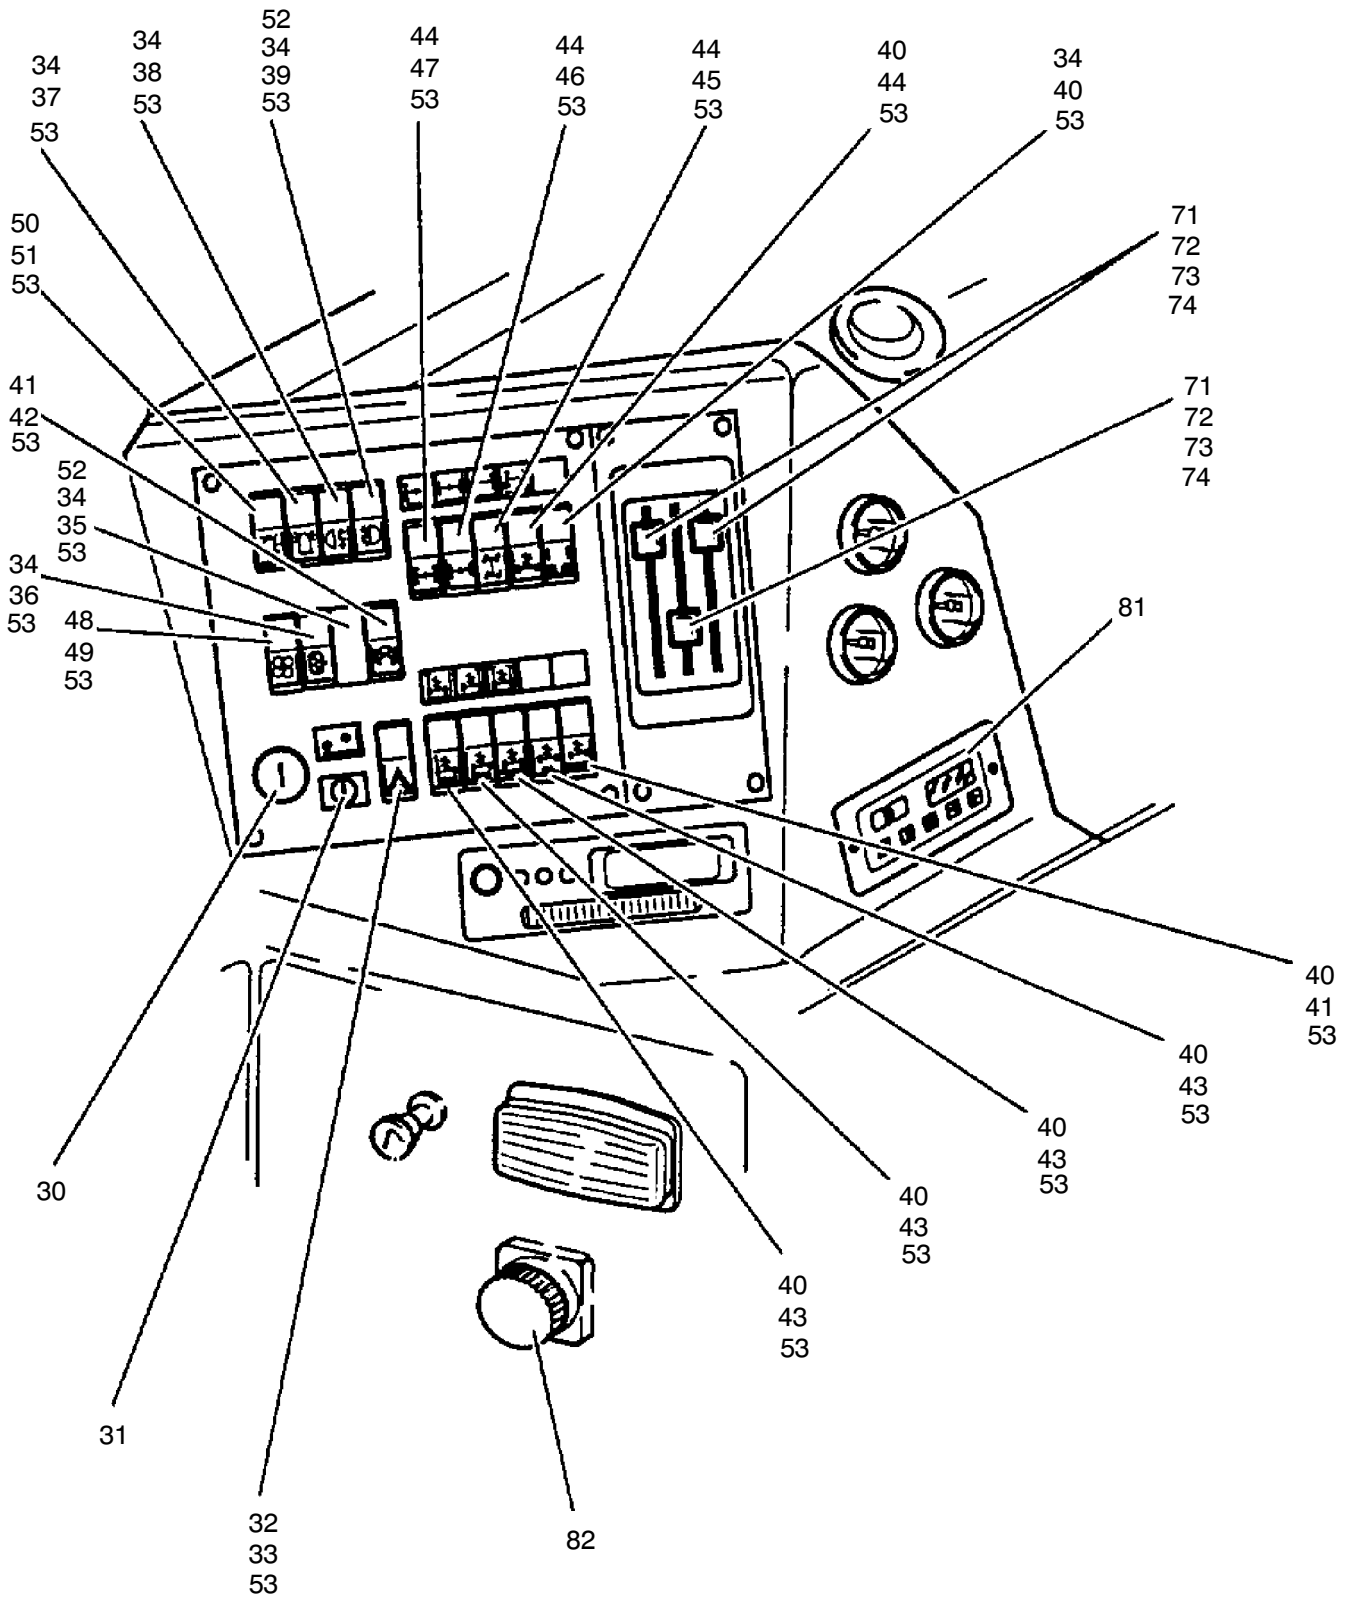

**908-2110c**

**908-2110c**

Bild-Nr Fig Fig Fig Fig Bild nr	ET-Nr Part-No No. de Piece No. de Pieza No. del Pezzo Detalj nr	Stückzahl Qty Qte Ctd Qta Antal		Gegenstand Description Designation Descripción Designazione Benaemning
			<b>Bild 1</b>	<b>Graphic 1</b>
01	542 703 40	1	Armaturenblech	Instrument board panel
02	542 705 40	1	Armaturenblech	Instrument board panel
03	542 515 40	1	Armaturenblech	Instrument board panel
04	507 049 98	14	Schraube	Screw
05	490 943 40	14	Rosette	Fitting
-	576 145 40	8	Einbaurahmen Endstück	Frame end
-	576 146 40	10	Einbaurahmen Zwischenstück	Sectional frame
-	490 582 40	1	Steckdose mit Deckel	Safety socket
			<b>Kontrollorgane</b>	<b>Gauges</b>
06	635 180 40	1	Tachograph km/h	Tachograph km/h
06	635 340 40	1	Tachograph mph	Tachograph mph
07	576 156 40	1	Betriebsstundenzähler	Hour meter
08	551 044 40	1	Öltemperatur	Oil temperature gauge
09	263 130 40	1	Kombi-Instrument	Multiple indication assy.
10	000 810 12	3	Manometer, 400bar	Pressure gauge
11	356 256 40	15	Druckhaube, rot	Push hood, red
12	356 257 40	5	Druckhaube, gelb	Push hood, yellow
13	368 183 40	2	Druckhaube, grün	Push hood, green
14	414 245 40	1	Druckhaube, blau	Push hood, blue
15	440 393 40	3	Druckhaube, rot	Push hood, red
16	542 710 40	1	Symbolfolie	Symbolic foil
17	356 254 40	26	Meldeleuchte	Indicator light
18	356 156 40	23	Glühlampe	Bulb
24	440 394 40	3	Leuchtdiode, rot	Diode, red
25	356 255 40	8	Blindplatte	Blank plate
26	592 178 40	1	Alarmgeber	Alarm transmitter
27	410 469 12	1	Anzeigeleuchte, nur Italienausführung	Indicator light, only for Italy
-	542 520 40	1	Kabelbaum	Harness
			<b>Bild 2</b>	<b>Graphic 2</b>
			<b>Bedienelemente</b>	<b>Control units</b>
30	269 037 40	1	Zündstartschalter	Ignition switch
-	688 750 00	nB	Ersatzschlüssel zu Bild-Nr. 30	Spare key to fig-no: 30
31	551 043 40	1	Schlüsselschalter	Key switch
32	414 018 40	1	Tastenkippschalter	Push-toggle switch
33	461 191 40	1	Symbol Warnblinkanlage	Symbolic hazard flasher
34	524 991 40	6	Tastenkippschalter	Push-toggle switch
36	490 498 40	1	Symbol Spiegelheizung	Symbolic mirror heater
37	461 751 40	1	Symbol Rundumleuchte	Symbolic rotaflare light