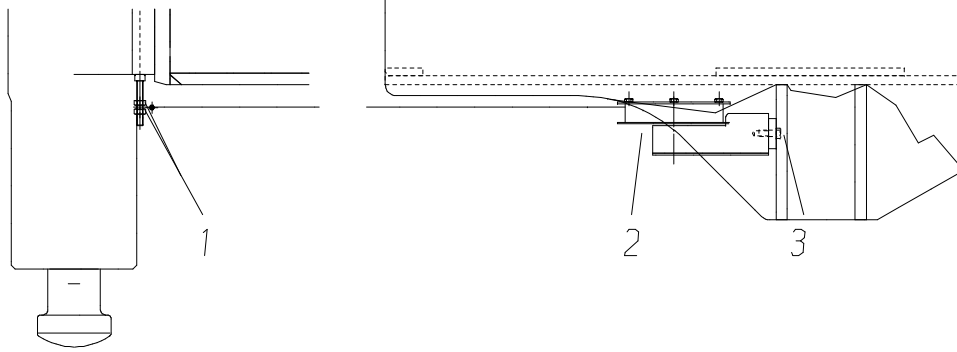

Abstützung, vorne
Support, front

Ansicht von unten

Abstützung, hinten
Support, rear

Detail X

Ansicht von unten

908-2194

Seite/Page 1 / 2

Bild-Nr Fig Fig Fig Fig Bild nr	ET-Nr Part-No No. de Piece No. de Pieza No. del Pezzo Detalj nr	Stückzahl Qty Qte Ctd Qta Antal		Gegenstand Description Designation Descripcion Designazione Benaemning
01	509 827 98	8	Schraube	Screw
02	509 862 98	8	Mutter	Nut
03	635 222 40	4	Längengeber	Length transmitter
-	405 123 12	-	Federpaket zu Bild-Nr. 03	Spring assy. to fig-no: 03
04	635 221 40	1	Bus-Koppler	Bus coupler
05	*	-	Kabel	Cable
			* Meterware, bei Bestellung Länge angeben	* Bulk ware, state length required
*	490 592 40	-	Kabel	Cable