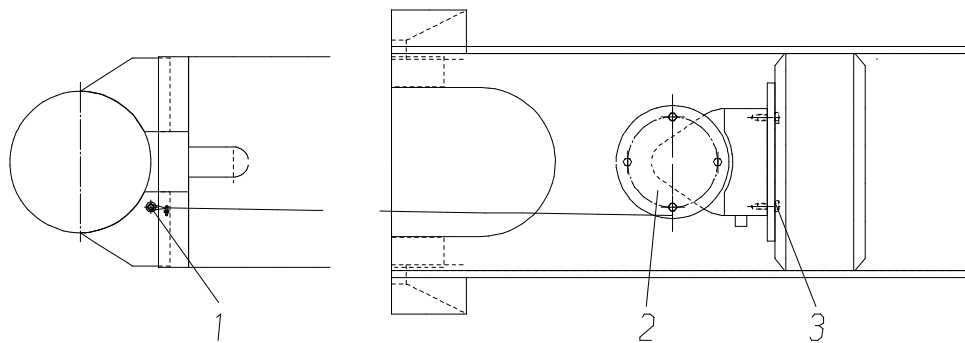

Abstützung, vorne
Support, front

Ansicht von unten

Abstützung, hinten
Support, rear

Detail X

Ansicht von unten

908-2194

Seite/Page 1 / 2

Bild-Nr Fig Fig Fig Fig Bild nr	ET-Nr Part-No No. de Piece No. de Pieza No. del Pezzo Detalj nr	Stückzahl Qty Qte Ctd Qta Antal		Gegenstand Description Designation Descripcion Designazione Benaemning
01	509 827 98	8	Schraube	Screw
02	509 862 98	8	Mutter	Nut
03	635 222 40	4	Längengeber	Length transmitter
-	405 123 12	-	Federpaket zu Bild-Nr. 03	Spring assy. to fig-no: 03
04	635 221 40	1	Bus-Koppler	Bus coupler
05	*	-	Kabel	Cable
			* Meterware, bei Bestellung Länge angeben	* Bulk ware, state length required
*	490 592 40	-	Kabel	Cable