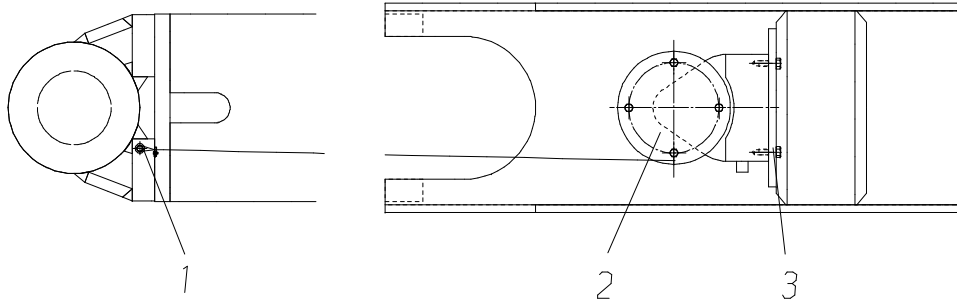

Abstützung, vorne
Support, front

Ansicht von unten

Abstützung, hinten
Support, rear

Detail X

Ansicht von unten

908-2194

Seite/Page 1 / 2

Bild-Nr Fig Fig Fig Fig Bild nr	ET-Nr Part-No No. de Piece No. de Pieza No. del Pezzo Detalj nr	Stückzahl Qty Qte Ctd Qta Antal		Gegenstand Description Designation Descripcion Designazione Benaemning
01	509 827 98	8	Schraube	Screw
02	509 862 98	8	Mutter	Nut
03	635 222 40	4	Längengeber	Length transmitter
-	405 123 12	-	Federpaket zu Bild-Nr. 03	Spring assy. to fig-no: 03
04	635 221 40	1	Bus-Koppler	Bus coupler
05	*	-	Kabel	Cable
			* Meterware, bei Bestellung Länge angeben	* Bulk ware, state length required
*	490 592 40	-	Kabel	Cable