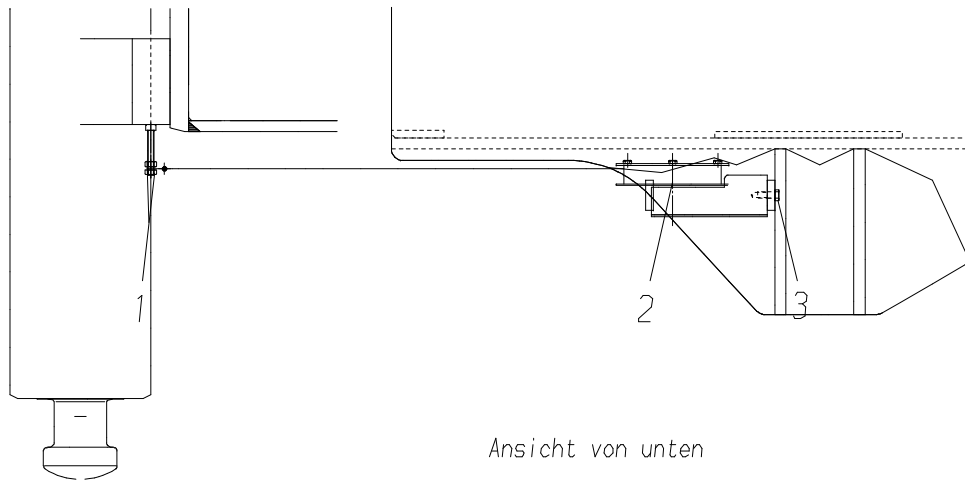

Abstützung, vorne
Support, front

Ansicht von unten

Abstützung, hinten
Support, rear

Detail X

Ansicht von unten

908-2194

Seite/Page 1 / 2

Bild-Nr Fig Fig Fig Fig Bild nr	ET-Nr Part-No No. de Piece No. de Pieza No. del Pezzo Detalj nr	Stückzahl Qty Qte Ctd Qta Antal		Gegenstand Description Designation Descripcion Designazione Benaemning
01	509 827 98	8	Schraube	Screw
02	509 862 98	8	Mutter	Nut
03	635 222 40	4	Längengeber	Length transmitter
-	405 123 12	-	Federpaket zu Bild-Nr. 03	Spring assy. to fig-no: 03
04	635 221 40	1	Bus-Koppler	Bus coupler
05	*	-	Kabel	Cable
			* Meterware, bei Bestellung Länge angeben	* Bulk ware, state length required
*	490 592 40	-	Kabel	Cable