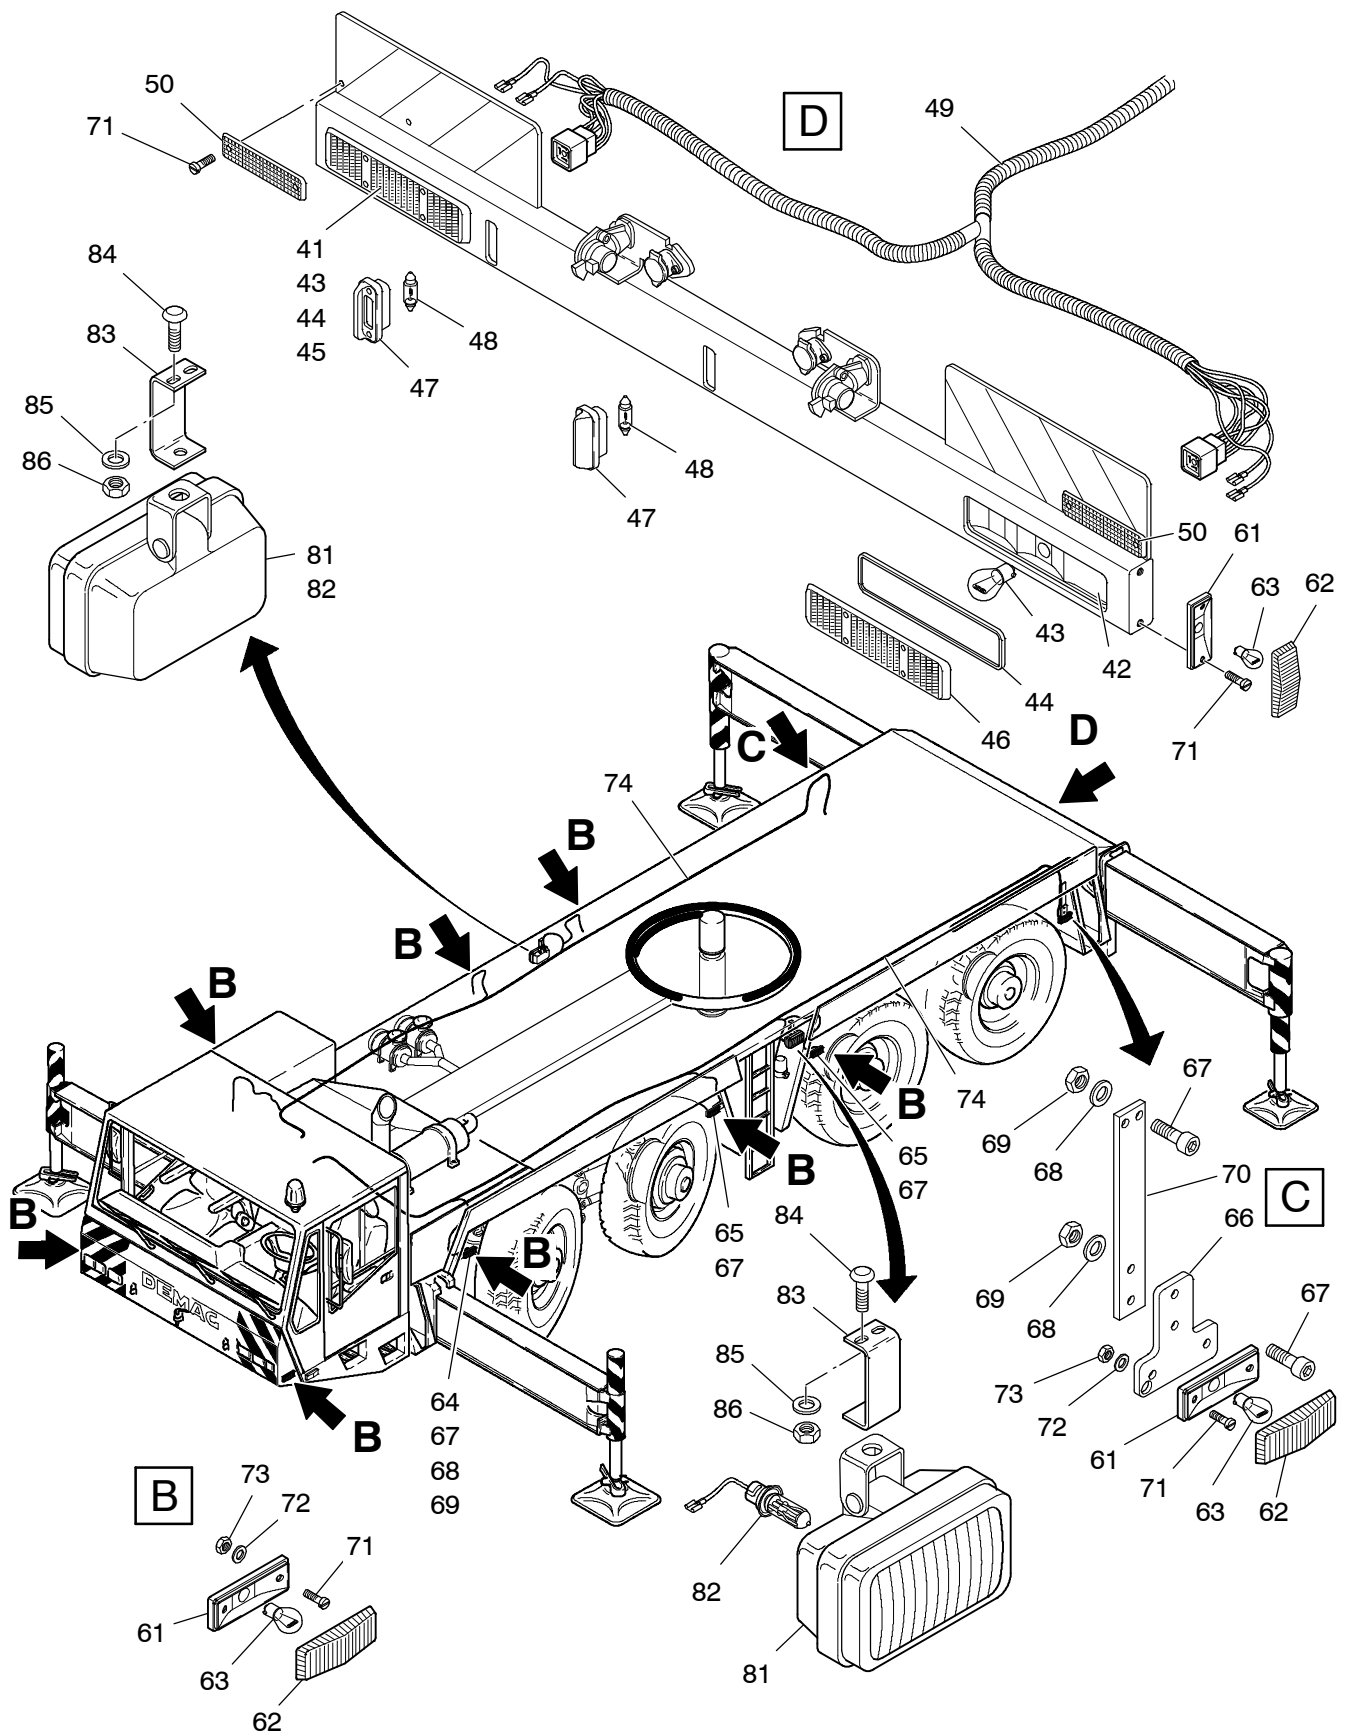

**909-2103b**

Seite/Page 1 / 4

**909-2103b**

Seite/Page 2 / 4

Bild-Nr Fig Fig Fig Fig Bild nr	ET-Nr Part-No No. de Piece No. de Pieza No. del Pezzo Detalj nr	Stückzahl Qty Qte Ctd Qta Antal		Gegenstand Description Designation Descripcion Designazione Benaemning
01	576 208 40	2	Rundumleuchte Bild-Nr.: 02-05	Rotaflare light fig-no.: 02-05
02	507 383 99	2	Glühlampe	Bulb
03	978 062 73	2	Lichthaube	Push hood
04	978 063 73	2	Gehäusesockel	Housing base
05	978 064 73	2	Motor mit Reflektor	Motor with reflector
06	978 065 73	2	Positionsleuchte, weiß	Position light, white
07	507 375 99	2	Glühlampe	Bulb
08	058 332 40	2	Positionsleuchte weiß	Position light, white
09	507 372 99	4	Glühlampe	Bulb
10	589 575 40	2	Positionsleuchte rot	Position light, red
11	551 215 40	1	Blinker links	Flasher l.h.
12	551 216 40	1	Blinker rechts	Flasher r.h.
13	507 374 99	10	Glühlampe	Bulb
14	509 771 98	4	Schraube	Screw
15	509 766 98	4	Federring	Lock washer
16	509 859 98	4	Mutter	Nut
21	001 234 12	2	Blinker vorne	Flasher front
22	978 067 73	2	Lichtscheibe	Glass
23	509 772 98	28	Schraube	Screw
24	509 767 98	4	Federring	Lock washer
25	509 860 98	14	Mutter	Nut
26	551 253 40	4	Aufnahmeteil	Retain
27	551 250 40	1	Abblendscheinwerfer, rechts	Lower beam, r.h.
28	621 350 40	1	Abblendscheinwerfer, links	Lower beam, l.h.
29	621 351 40	2	Lampenfassung	Lamp socket
30	501 408 98	2	Glühlampe H4	Bulb H4
31	507 377 99	2	Glühlampe	Bulb
32	551 252 40	2	Fernscheinwerfer	Upper beam
33	507 383 99	2	Glühlampe H1	Bulb H1
34	057 251 40	4	Steckhülse 1-2,5 mm <sup>2</sup>	Sleeve
35	440 798 40	4	Steckhülsegehäuse	Female housing
41	551 254 40	1	Schlußleuchte links	Tail light l.h.
42	551 255 40	1	Schlußleuchte rechts	Tail light r.h.
43	507 375 99	2	Glühlampe	Bulb
44	978 068 73	2	Dichtung	Seal
45	978 069 73	1	Lichtscheibe links	Glass l.h.
46	978 070 73	1	Lichtscheibe rechts	Glass r.h.
47	461 257 40	2	Kennzeichenleuchte	Plate light
48	507 372 99	2	Glühlampe	Bulb
49	586 761 40	1	Kabelbaum Unterfahrschutz	Harness underride guard