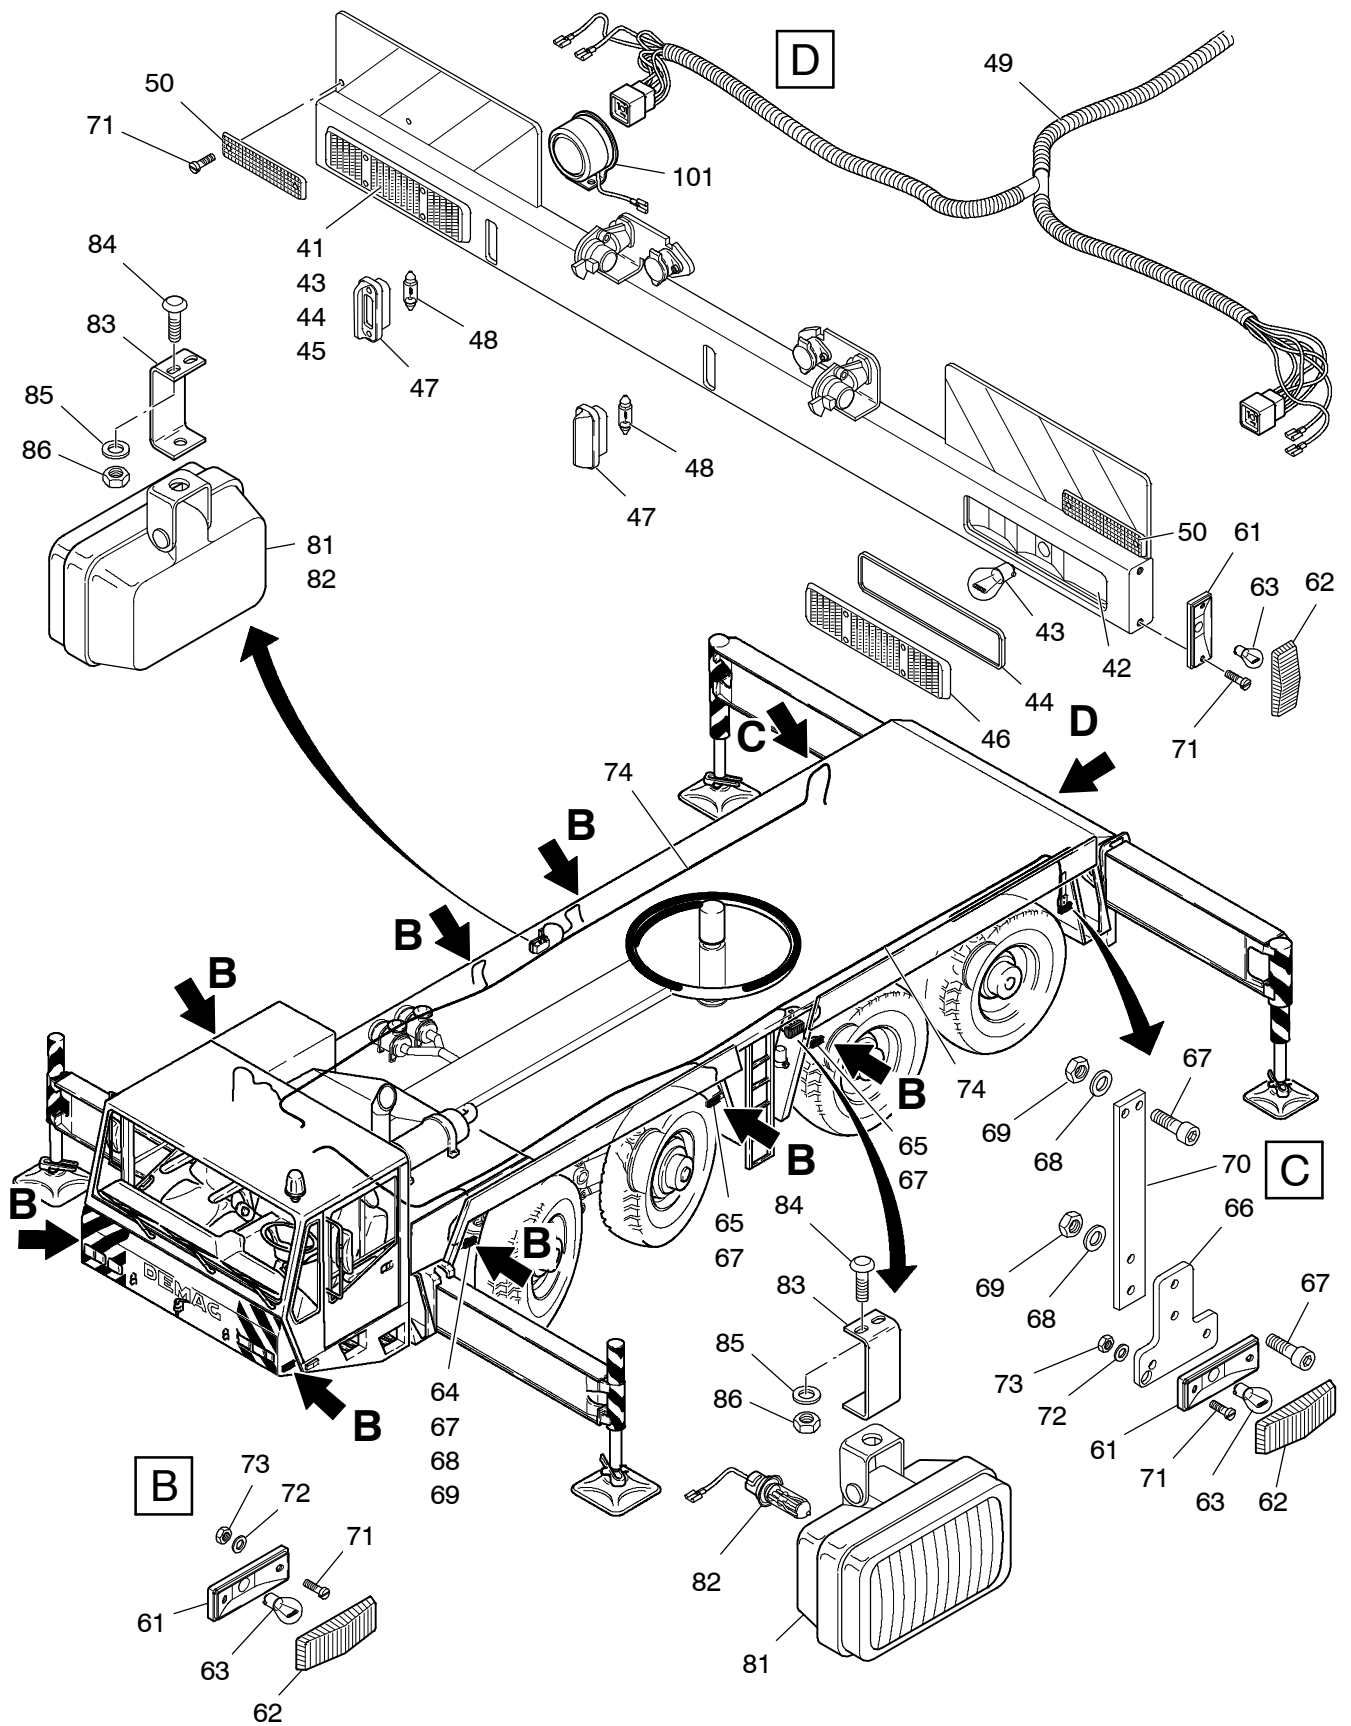

909-2103b1

Seite/Page 1 / 4

909-2103b1

Seite/Page 2 / 4

Bild-Nr Fig Fig Fig Fig Bild nr	ET-Nr Part-No No. de Piece No. de Pieza No. del Pezzo Detalj nr	Stückzahl Qty Qte Ctd Qta Antal		Gegenstand Description Designation Descripcion Designazione Benaemning
01	576 208 40	2	Rundumleuchte Bild-Nr.: 02-05	Rotaflare light fig-no.: 02-05
02	507 383 99	2	Glühlampe	Bulb
03	978 062 73	2	Lichthaube	Push hood
04	978 063 73	2	Gehäusesockel	Housing base
05	978 064 73	2	Motor mit Reflektor	Motor with reflector
06	978 065 73	2	Positionsleuchte, weiß	Position light, white
07	507 375 99	2	Glühlampe	Bulb
08	058 332 40	2	Positionsleuchte weiß	Position light, white
09	507 372 99	4	Glühlampe	Bulb
10	589 575 40	2	Positionsleuchte rot	Position light, red
11	551 215 40	1	Blinker links	Flasher l.h.
12	551 216 40	1	Blinker rechts	Flasher r.h.
13	507 374 99	10	Glühlampe	Bulb
14	509 771 98	4	Schraube	Screw
15	509 766 98	4	Federring	Lock washer
16	509 859 98	4	Mutter	Nut
21	001 234 12	2	Blinker vorne	Flasher front
22	978 067 73	2	Lichtscheibe	Glass
23	509 772 98	28	Schraube	Screw
24	509 767 98	4	Federring	Lock washer
25	509 860 98	14	Mutter	Nut
26	551 253 40	4	Aufnahmeteil	Retain
27	621 350 40	1	Abblendscheinwerfer, rechts	Lower beam, r.h.
28	551 250 40	1	Abblendscheinwerfer, links	Lower beam, l.h.
29	621 351 40	2	Lampenfassung	Lamp socket
30	501 408 98	2	Glühlampe H4	Bulb H4
31	507 377 99	2	Glühlampe	Bulb
32	551 252 40	2	Fernscheinwerfer	Upper beam
33	507 383 99	2	Glühlampe H1	Bulb H1
34	057 251 40	4	Steckhülse 1-2,5 mm ²	Sleeve
35	440 798 40	4	Steckhülsegehäuse	Female housing
41	551 254 40	1	Schlußleuchte links	Tail light l.h.
42	551 255 40	1	Schlußleuchte rechts	Tail light r.h.
43	507 375 99	2	Glühlampe	Bulb
44	978 068 73	2	Dichtung	Seal
45	978 069 73	1	Lichtscheibe links	Glass l.h.
46	978 070 73	1	Lichtscheibe rechts	Glass r.h.
47	461 257 40	2	Kennzeichenleuchte	Plate light
48	507 372 99	2	Glühlampe	Bulb
49	586 762 40	1	Kabelbaum Unterfahrschutz	Harness underride guard