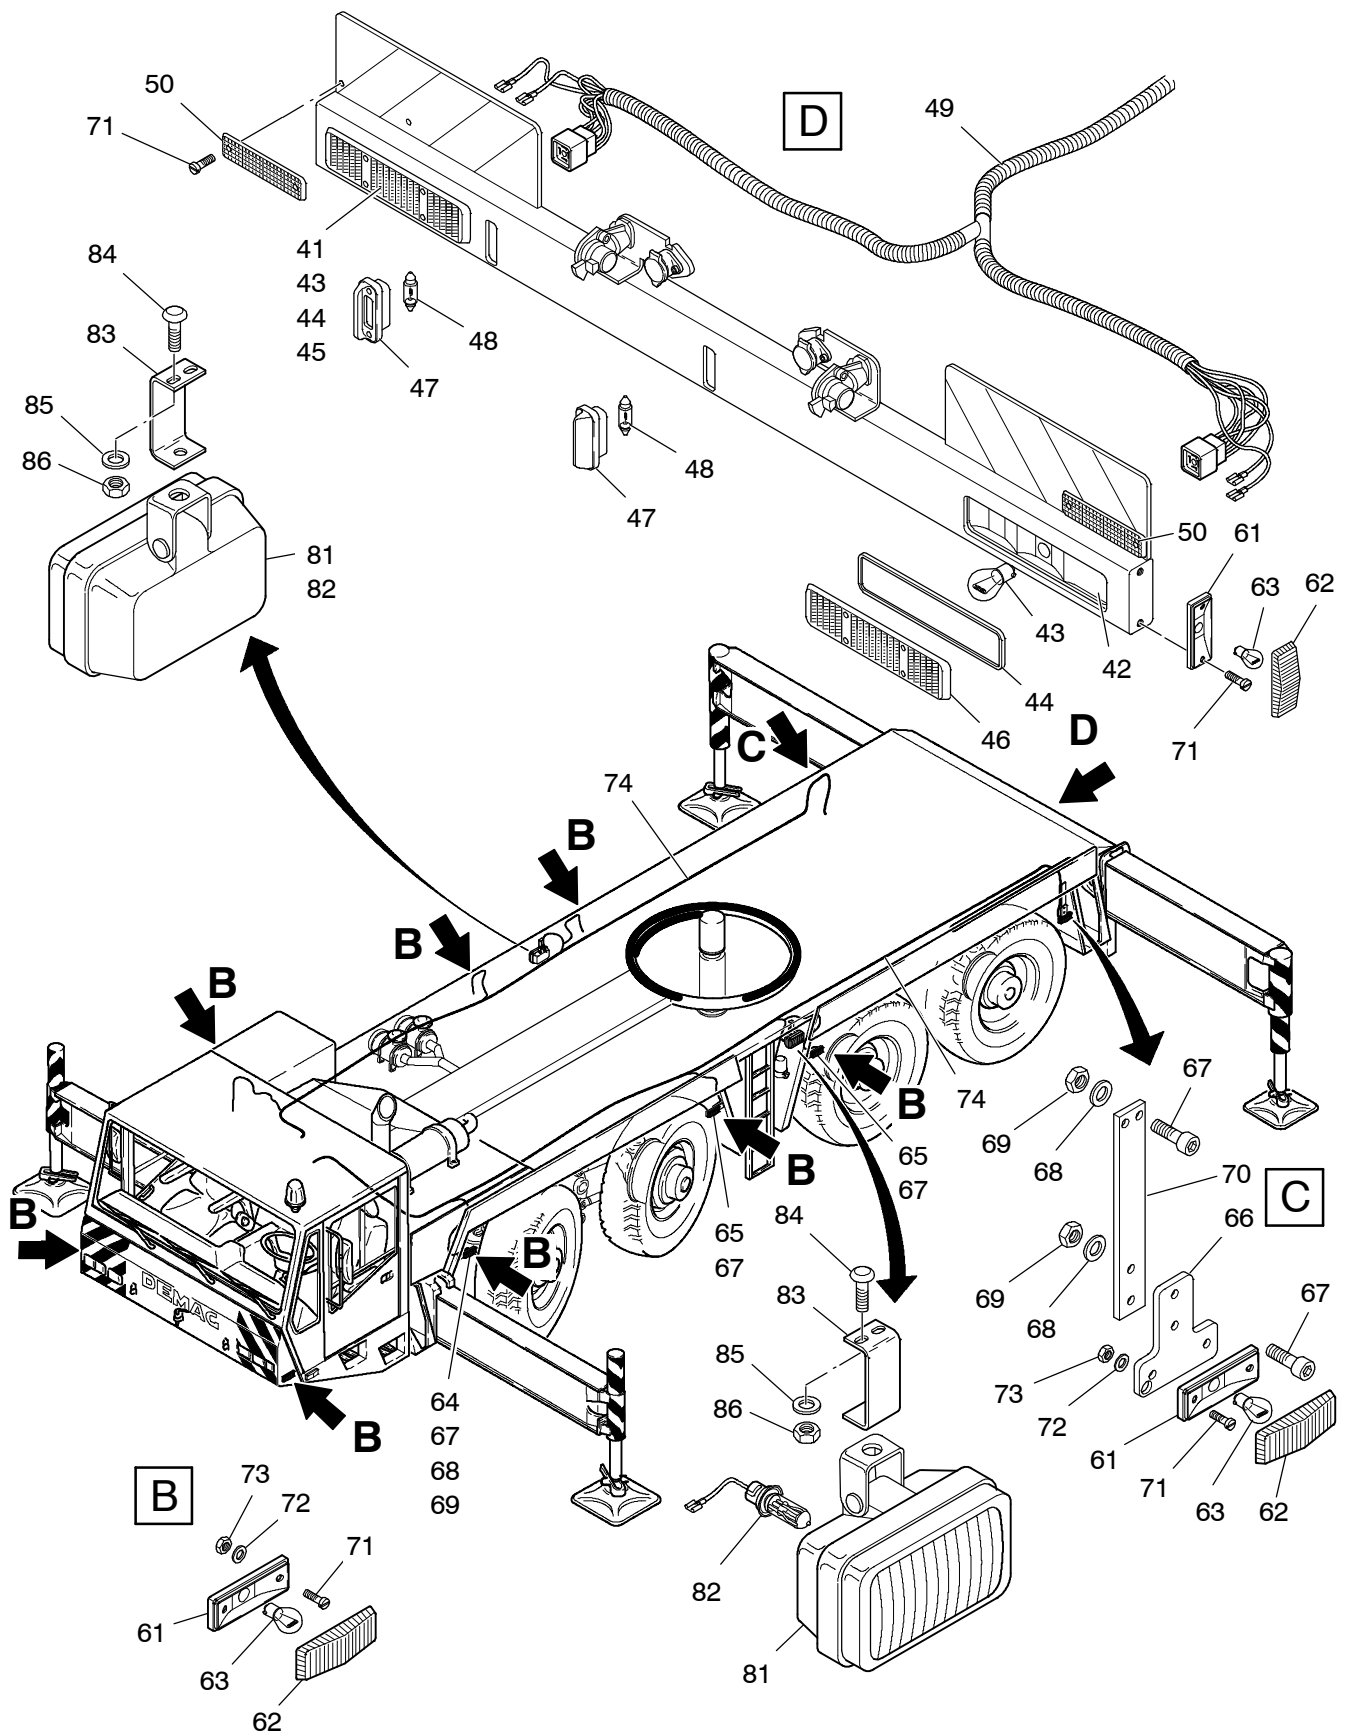

909-2103c

Seite/Page 1 / 4

909-2103c

Seite/Page 2 / 4

Bild-Nr Fig Fig Fig Fig Bild nr	ET-Nr Part-No No. de Piece No. de Pieza No. del Pezzo Detalj nr	Stückzahl Qty Qte Ctd Qta Antal		Gegenstand Description Designation Descripcion Designazione Benaemning
01	576 208 40	2	Rundumleuchte Bild-Nr.: 02-05	Rotaflare light fig-no.: 02-05
02	507 383 99	2	Glühlampe	Bulb
03	978 062 73	2	Lichthaube	Push hood
04	978 063 73	2	Gehäusesockel	Housing base
05	978 064 73	2	Motor mit Reflektor	Motor with reflector
06	978 065 73	2	Positionsleuchte, weiß	Position light, white
07	507 375 99	2	Glühlampe	Bulb
08	058 332 40	2	Positionsleuchte weiß	Position light, white
09	507 372 99	4	Glühlampe	Bulb
10	589 575 40	2	Positionsleuchte rot	Position light, red
11	551 215 40	1	Blinker links	Flasher l.h.
12	551 216 40	1	Blinker rechts	Flasher r.h.
13	507 374 99	10	Glühlampe	Bulb
14	509 771 98	4	Schraube	Screw
15	509 766 98	4	Federring	Lock washer
16	509 859 98	4	Mutter	Nut
21	001 234 12	2	Blinker vorne	Flasher front
22	978 067 73	2	Lichtscheibe	Glass
23	509 772 98	28	Schraube	Screw
24	509 767 98	4	Federring	Lock washer
25	509 860 98	14	Mutter	Nut
26	551 253 40	4	Aufnahmeteile	Retain
27	551 250 40	1	Abblendscheinwerfer, rechts	Lower beam, r.h.
28	621 350 40	1	Abblendscheinwerfer, links	Lower beam, l.h.
29	621 351 40	2	Lampenfassung	Lamp socket
30	501 408 98	2	Glühlampe H4	Bulb H4
31	507 377 99	2	Glühlampe	Bulb
32	551 252 40	2	Fernscheinwerfer	Upper beam
33	507 383 99	2	Glühlampe H1	Bulb H1
34	057 251 40	4	Steckhülse 1-2,5 mm ²	Sleeve
35	440 798 40	4	Steckhülsegehäuse	Female housing
41	551 254 40	1	Schlußleuchte links	Tail light l.h.
42	551 255 40	1	Schlußleuchte rechts	Tail light r.h.
43	507 375 99	2	Glühlampe	Bulb
44	978 068 73	2	Dichtung	Seal
45	978 069 73	1	Lichtscheibe links	Glass l.h.
46	978 070 73	1	Lichtscheibe rechts	Glass r.h.
47	461 257 40	2	Kennzeichenleuchte	Plate light
48	507 372 99	2	Glühlampe	Bulb
49	671 028 40	1	Kabelbaum Unterfahrschutz	Harness underride guard