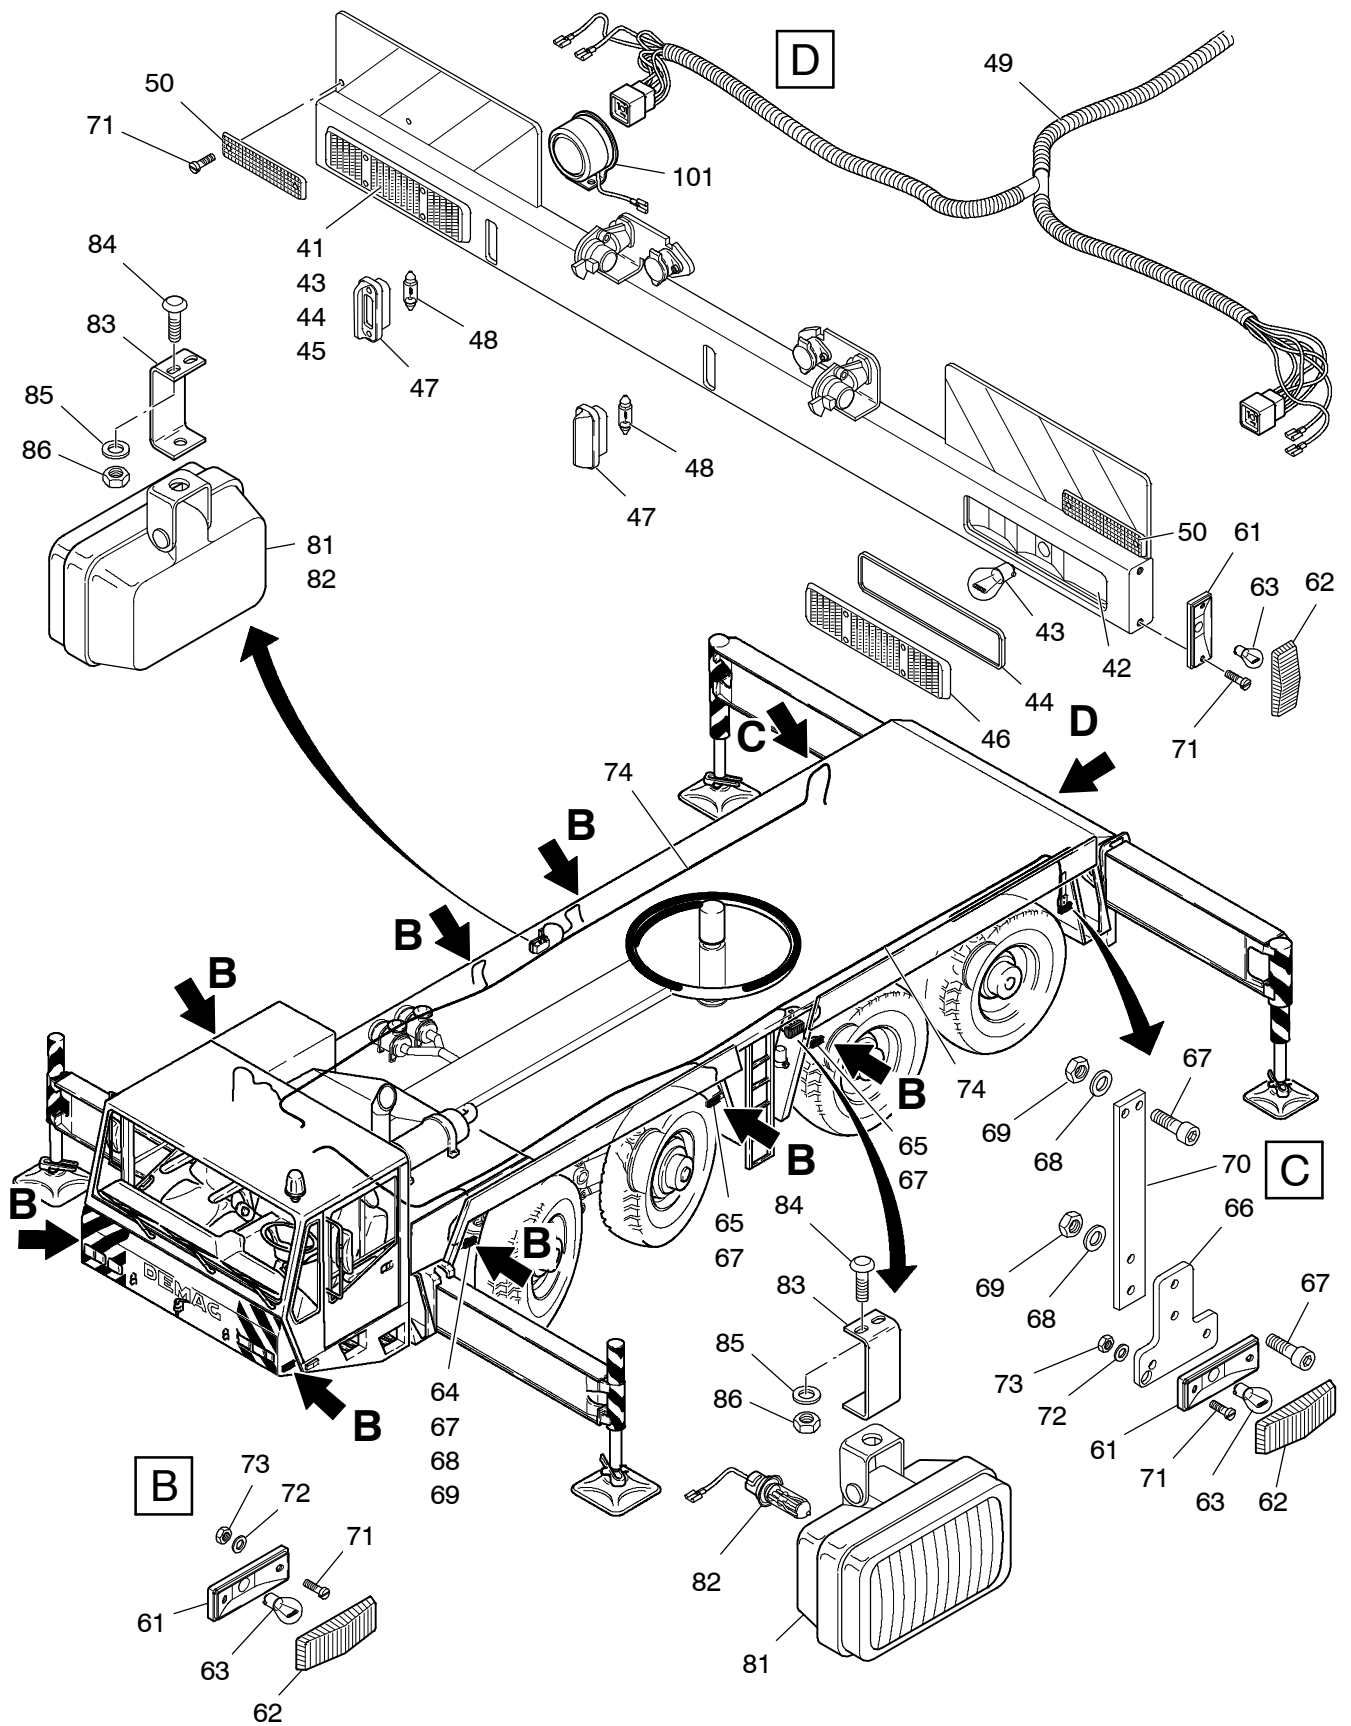

909-2103c1

Seite/Page 1 / 4

909-2103c1

Seite/Page 2 / 4

Bild-Nr Fig Fig Fig Fig Bild nr	ET-Nr Part-No No. de Piece No. de Pieza No. del Pezzo Detalj nr	Stückzahl Qty Qte Ctd Qta Antal		Gegenstand Description Designation Descripcion Designazione Benaemning
01	576 208 40	2	Rundumleuchte Bild-Nr.: 02-05	Rotaflare light fig-no.: 02-05
02	507 383 99	2	Glühlampe	Bulb
03	978 062 73	2	Lichthaube	Push hood
04	978 063 73	2	Gehäusesockel	Housing base
05	978 064 73	2	Motor mit Reflektor	Motor with reflector
06	978 065 73	2	Positionsleuchte, weiß	Position light, white
07	507 375 99	2	Glühlampe	Bulb
08	058 332 40	2	Positionsleuchte weiß	Position light, white
09	507 372 99	4	Glühlampe	Bulb
10	589 575 40	2	Positionsleuchte rot	Position light, red
11	551 215 40	1	Blinker links	Flasher l.h.
12	551 216 40	1	Blinker rechts	Flasher r.h.
13	507 374 99	10	Glühlampe	Bulb
14	509 771 98	4	Schraube	Screw
15	509 766 98	4	Federring	Lock washer
16	509 859 98	4	Mutter	Nut
21	001 234 12	2	Blinker vorne	Flasher front
22	978 067 73	2	Lichtscheibe	Glass
23	509 772 98	28	Schraube	Screw
24	509 767 98	4	Federring	Lock washer
25	509 860 98	14	Mutter	Nut
26	551 253 40	4	Aufnahmeteil	Retain
27	621 350 40	1	Abblendscheinwerfer, rechts	Lower beam, r.h.
28	551 250 40	1	Abblendscheinwerfer, links	Lower beam, l.h.
29	621 351 40	2	Lampenfassung	Lamp socket
30	501 408 98	2	Glühlampe H4	Bulb H4
31	507 377 99	2	Glühlampe	Bulb
32	551 252 40	2	Fernscheinwerfer	Upper beam
33	507 383 99	2	Glühlampe H1	Bulb H1
34	057 251 40	4	Steckhülse 1-2,5 mm ²	Sleeve
35	440 798 40	4	Steckhülsegehäuse	Female housing
41	551 254 40	1	Schlußleuchte links	Tail light l.h.
42	551 255 40	1	Schlußleuchte rechts	Tail light r.h.
43	507 375 99	2	Glühlampe	Bulb
44	978 068 73	2	Dichtung	Seal
45	978 069 73	1	Lichtscheibe links	Glass l.h.
46	978 070 73	1	Lichtscheibe rechts	Glass r.h.
47	461 257 40	2	Kennzeichenleuchte	Plate light
48	507 372 99	2	Glühlampe	Bulb
49	671 028 40	1	Kabelbaum Unterfahrschutz	Harness underride guard