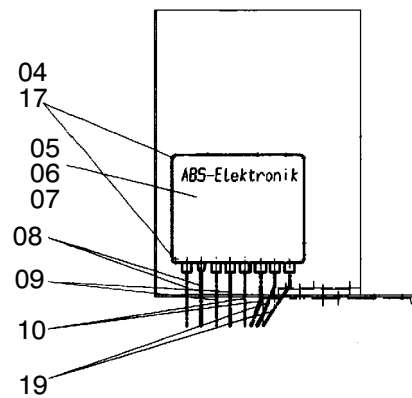

Ansicht X  
View X

Bild-Nr Fig Fig Fig Fig Bild nr	ET-Nr Part-No No. de Piece No. de Pieza No. del Pezzo Detalj nr	Stückzahl Qty Qte Ctd Qta Antal	Gegenstand Description Designation Descripcion Designazione Benaemning	
01	461 899 40	6	Stabsensor m. Kupplungsdose	Sensor with socket coupler
02	461 900 40	6	Klemmbuchse	Socket
03	454 672 40	6	ABS-Buchse mit Kontermutter	Antiskid system socket with counternut
04	509 869 98	4	Mutter	Nut
05	634 649 40	1	Schutzgehäuse	Protecting case
06	634 320 40	1	C-Elektronik	C-electronic
07	461 903 40	5	Relais	Relay
08	461 905 40	2	Kabel zum Magnetventil 9000mm	Cable for solenoid valve
09	461 904 40	4	Kabel zum Magnetventil 6000mm	Cable for solenoid valve
10	461 901 40	2	Sensor Verlängerungskabel 5000mm	Sensor extension cable
-	399 773 40	1	Relais	Relay
-	543 197 40	1	Kabelbaum ABS	Harness antiskid system
-	551 127 40	1	Infomodul	Info module
17	509 878 98	4	Scheibe	Washer
-	*	nB	Kantenschutz 600mm	Header
19	621 369 40	4	Sensor Verlängerungskabel 8000mm	Sensor extension cable
			* Meterware, bei Bestellung Länge angeben	* Bulk ware, state length required
*	604 197 40	-	Kantenschutz	Header