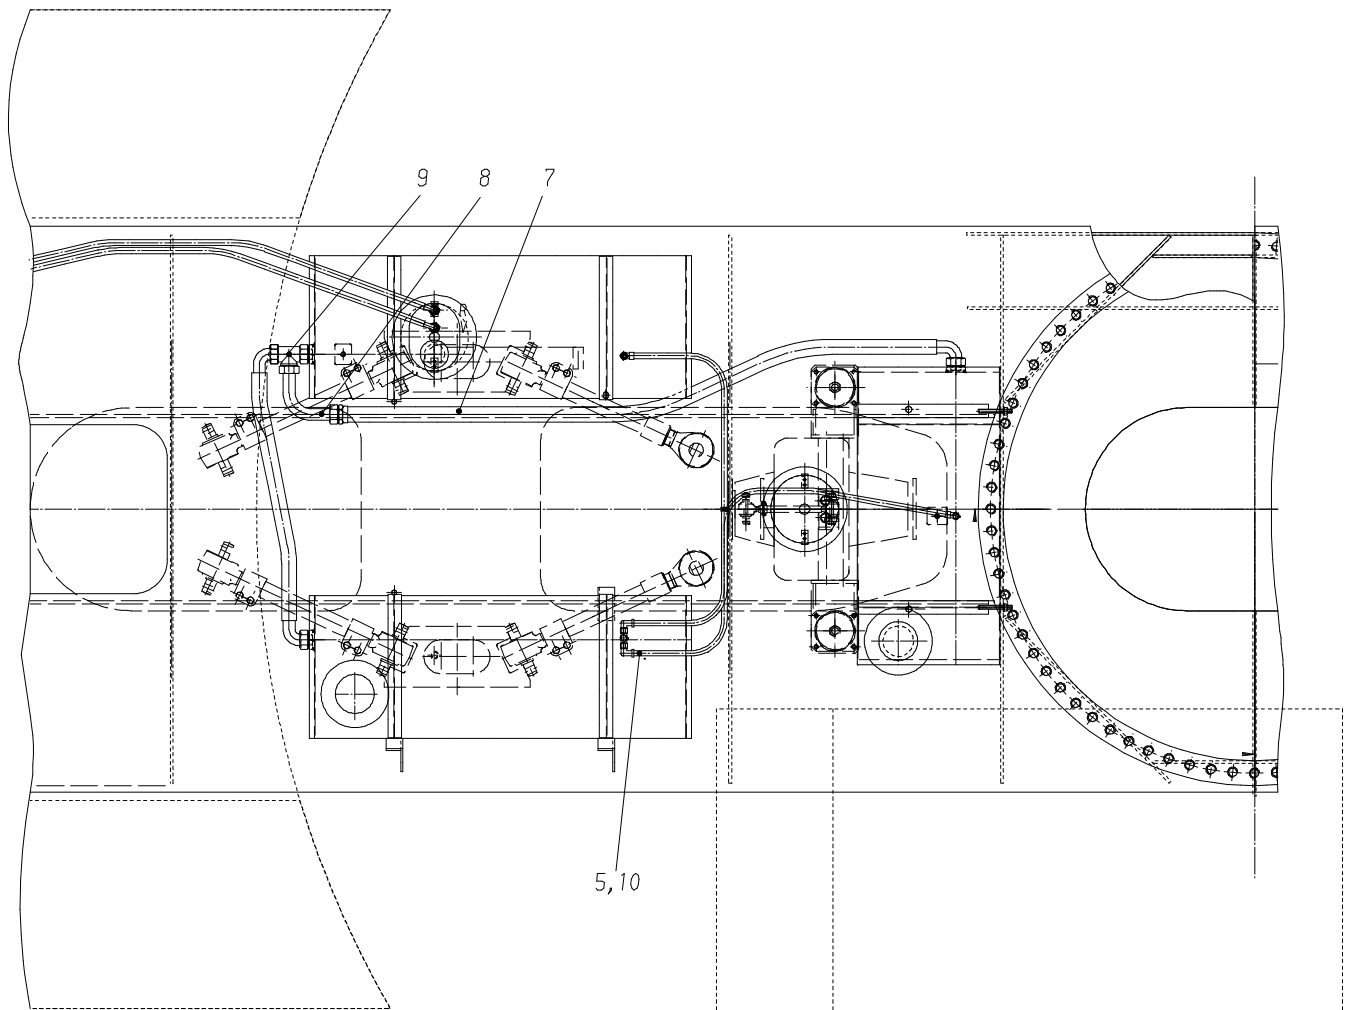

**910-1262**

Seite/Page 1 / 3

**910-1262**

Seite/Page 2 / 3

Bild-Nr Fig Fig Fig Fig Bild nr	ET-Nr Part-No No. de Piece No. de Pieza No. del Pezzo Detalj nr	Stückzahl Qty Qte Ctd Qta Antal		Gegenstand Description Designation Descripcion Designazione Benaemning
-	614 185 40	1	Zusatztank, kpl.	Aux. fuel tank assy.
01	614 181 40	1	Zusatztank 200 l	Aux. fuel tank
02	546 159 40	2	Spannband	Strap retainer
03	511 094 98	2	Scheibe	Washer
04	510 183 98	4	Mutter	Nut
05	511 086 98	1	Schlauchleitung	Hose assy.
06	510 316 98	2	Scheibe	Washer
07	614 191 40	1	Schlauchleitung	Hose assy.
08	614 192 40	1	Rohr, kpl.	Pipe assy.
09	551 450 40	1	Stutzen	Socket
10	551 455 40	1	Stutzen	Socket
11	*	-	Gummistreifen	Rubber strip
12	056 292 40	5	Kabelbinder	Cable strap
13	*	-	Kantenschutz	Header
			* Meterware, bei Bestellung Länge angeben	* Bulk ware, state length required
*	527 731 40	-	Gummistreifen	Rubber strip
*	604 197 40	-	Kantenschutz	Header

**Zusatztank  
Aux. Fuel Tank**

**910-1262**

Seite/Page 3 / 3