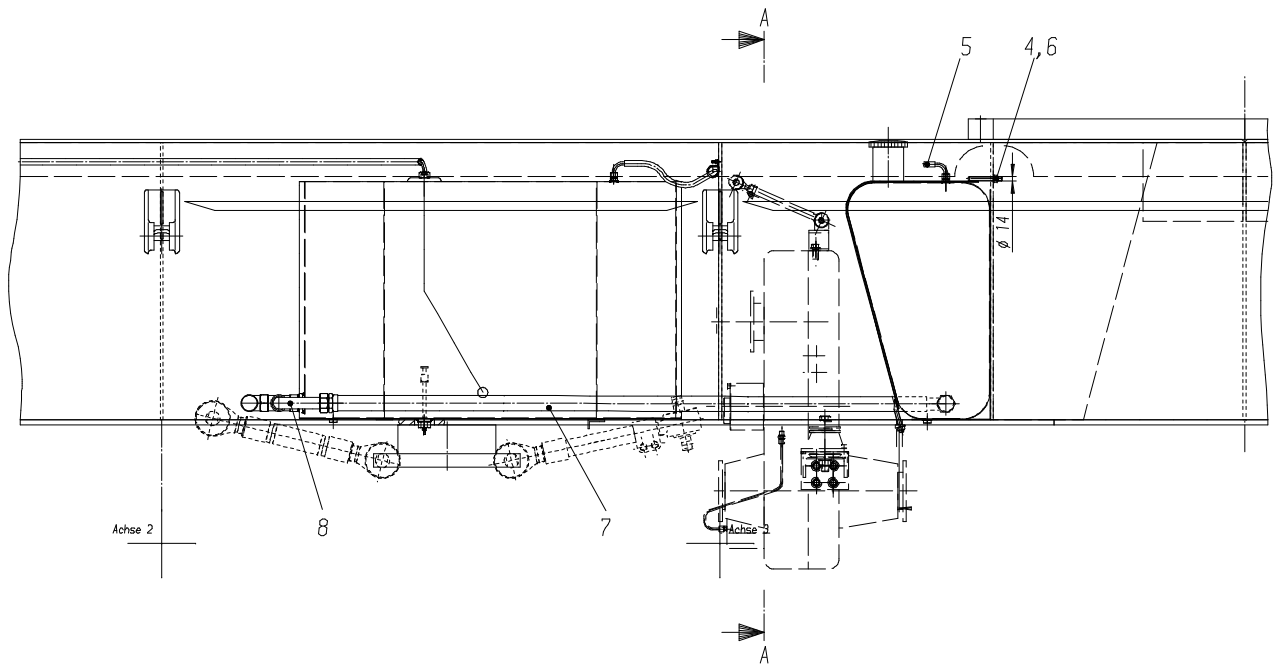

**910-1262**

Seite/Page 1 / 3

**910-1262**

Seite/Page 2 / 3

Bild-Nr Fig Fig Fig Fig Bild nr	ET-Nr Part-No No. de Piece No. de Pieza No. del Pezzo Detalj nr	Stückzahl Qty Qte Ctd Qta Antal		Gegenstand Description Designation Descripcion Designazione Benaemning
-	614 185 40	1	Zusatztank, kpl.	Aux. fuel tank assy.
01	614 181 40	1	Zusatztank 200 l	Aux. fuel tank
02	546 159 40	2	Spannband	Strap retainer
03	511 094 98	2	Scheibe	Washer
04	510 183 98	4	Mutter	Nut
05	511 086 98	1	Schlauchleitung	Hose assy.
06	510 316 98	2	Scheibe	Washer
07	614 191 40	1	Schlauchleitung	Hose assy.
08	614 192 40	1	Rohr, kpl.	Pipe assy.
09	551 450 40	1	Stutzen	Socket
10	551 455 40	1	Stutzen	Socket
11	*	-	Gummistreifen	Rubber strip
12	056 292 40	5	Kabelbinder	Cable strap
13	*	-	Kantenschutz	Header
			* Meterware, bei Bestellung Länge angeben	* Bulk ware, state length required
*	527 731 40	-	Gummistreifen	Rubber strip
*	604 197 40	-	Kantenschutz	Header

**Zusatztank  
Aux. Fuel Tank**

**910-1262**

Seite/Page 3 / 3