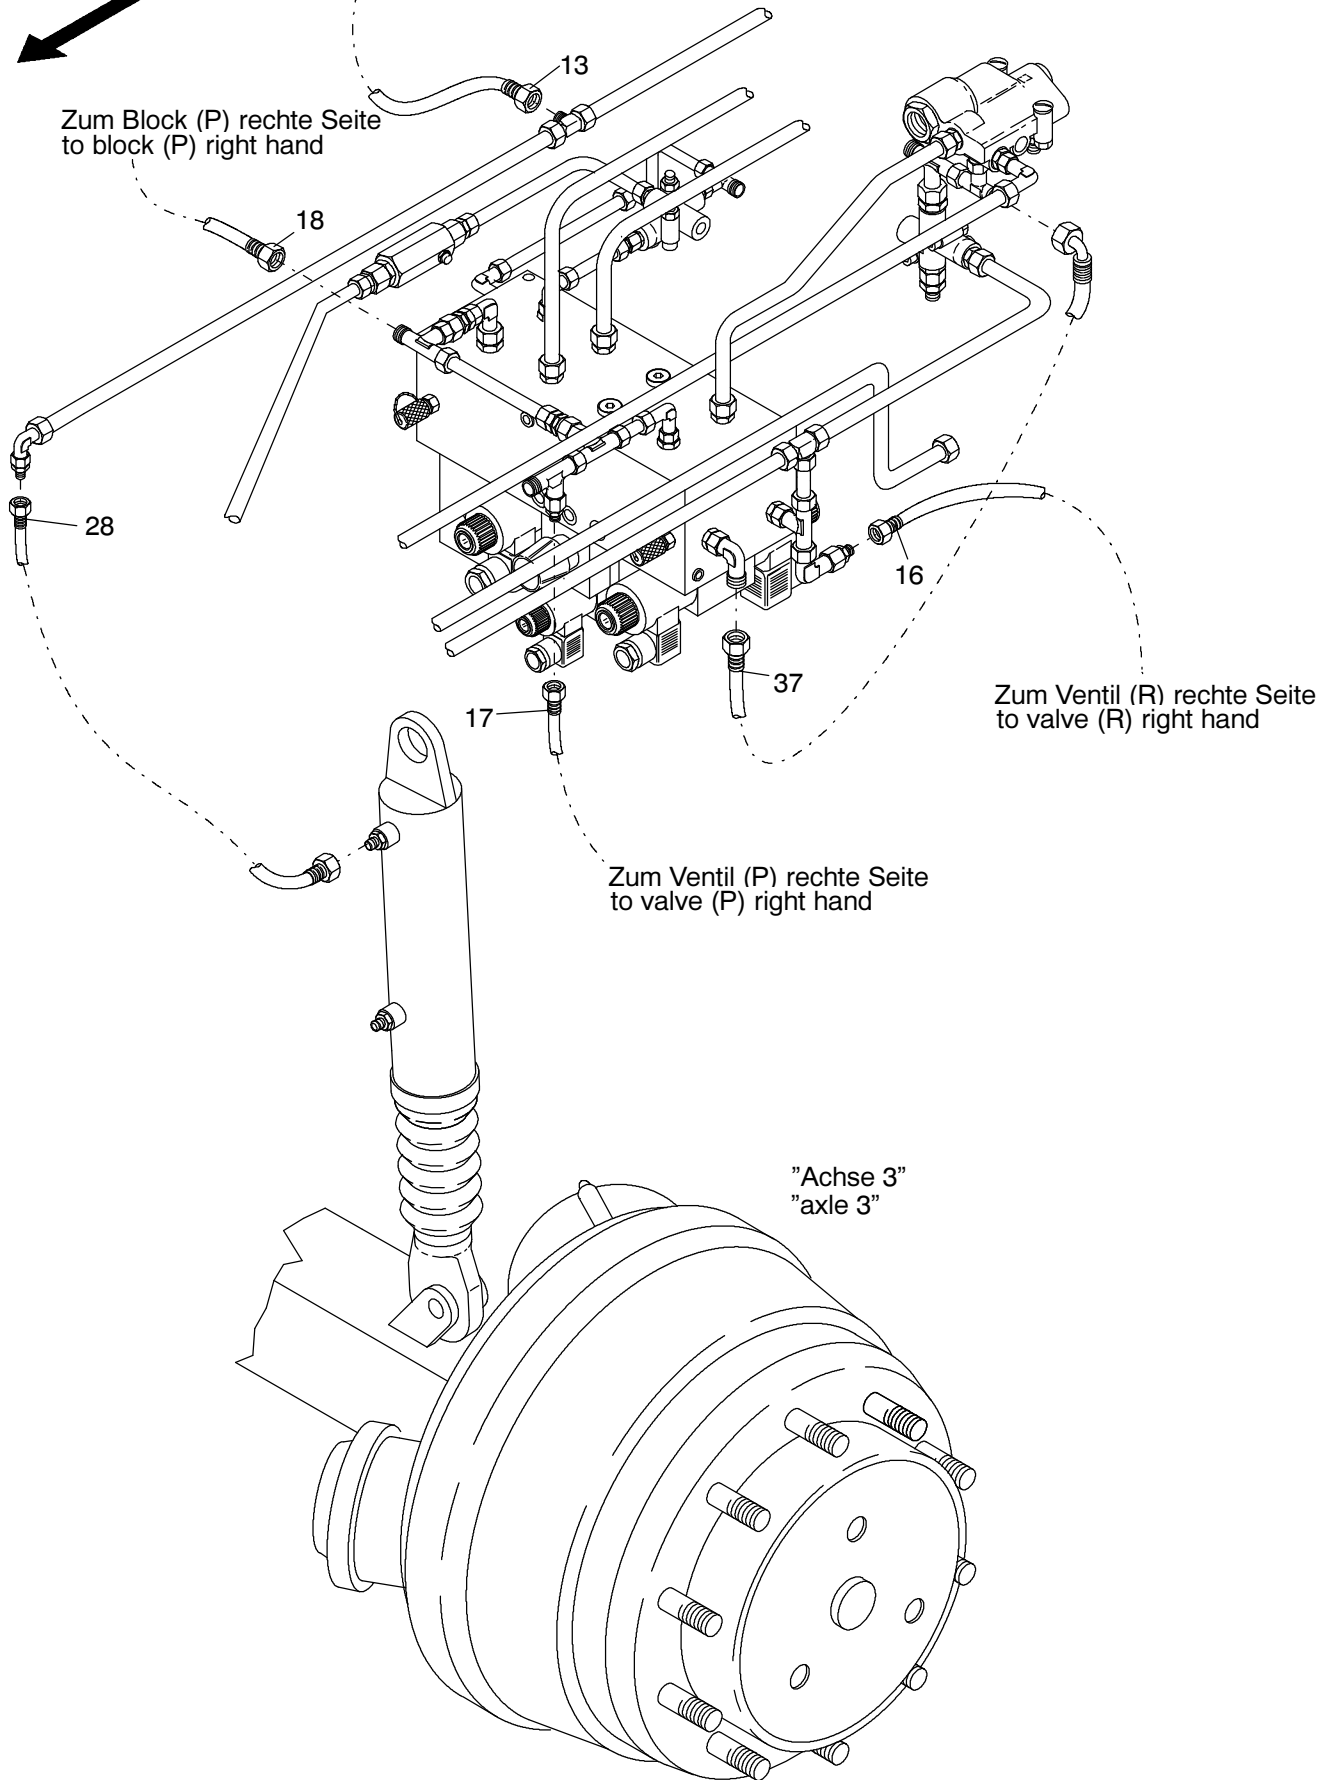

Fahrtrichtung
forward direction

Zum Block (B) rechte Seite
to block (B) right hand

Zum Block (P) rechte Seite
to block (P) right hand

Zum Ventil (R) rechte Seite
to valve (R) right hand

Zum Ventil (P) rechte Seite
to valve (P) right hand

"Achse 3"
"axle 3"

910-1830a

Seite/Page 2 / 4

Fahrtrichtung
forward direction

Zum Ventil rechte Seite
to valve right hand

910-1830a

Seite/Page 3 / 4

Bild-Nr Fig Fig Fig Fig Bild nr	ET-Nr Part-No No. de Piece No. de Pieza No. del Pezzo Detalj nr	Stückzahl Qty Qte Ctd Qta Antal		Gegenstand Description Designation Descripcion Designazione Benaeming
01	547 739 40	1	Schlauchleitung	Hose assy.
02	613 730 40	2	Schlauchleitung	Hose assy.
03	613 732 40	2	Schlauchleitung	Hose assy.
04	613 731 40	2	Schlauchleitung	Hose assy.
05	613 733 40	2	Schlauchleitung	Hose assy.
06	547 745 40	1	Schlauchleitung	Hose assy.
07	547 746 40	1	Schlauchleitung	Hose assy.
08	547 747 40	1	Schlauchleitung	Hose assy.
09	547 748 40	2	Schlauchleitung	Hose assy.
13	547 752 40	1	Schlauchleitung	Hose assy.
16	547 462 40	1	Schlauchleitung	Hose assy.
17	576 326 40	1	Schlauchleitung	Hose assy.
18	547 757 40	1	Schlauchleitung	Hose assy.
19	547 758 40	1	Schlauchleitung	Hose assy.
20	545 359 40	2	Schlauchleitung	Hose assy.
27	546 671 40	3	Schlauchleitung	Hose assy.
28	547 915 40	5	Schlauchleitung	Hose assy.
29	547 768 40	1	Schlauchleitung	Hose assy.
30	547 769 40	1	Schlauchleitung	Hose assy.
31	547 763 40	1	Schlauchleitung	Hose assy.
32	547 771 40	1	Schlauchleitung	Hose assy.
33	547 772 40	1	Schlauchleitung	Hose assy.
34	547 506 40	2	Schlauchleitung	Hose assy.
35	547 507 40	1	Schlauchleitung	Hose assy.
37	545 357 40	1	Schlauchleitung	Hose assy.
41	545 358 40	2	Schlauchleitung	Hose assy.
46	509 811 98	8	Stutzen	Socket
48	576 438 40	1	Stutzen	Socket
50	510 522 98	1	Stutzen	Socket
53	510 016 98	2	Überwurfmutter	Union nut
54	192 147 40	1	Schlauchleitung	Hose, assy.
72	613 622 40	1	Schlauchleitung	Hose assy.