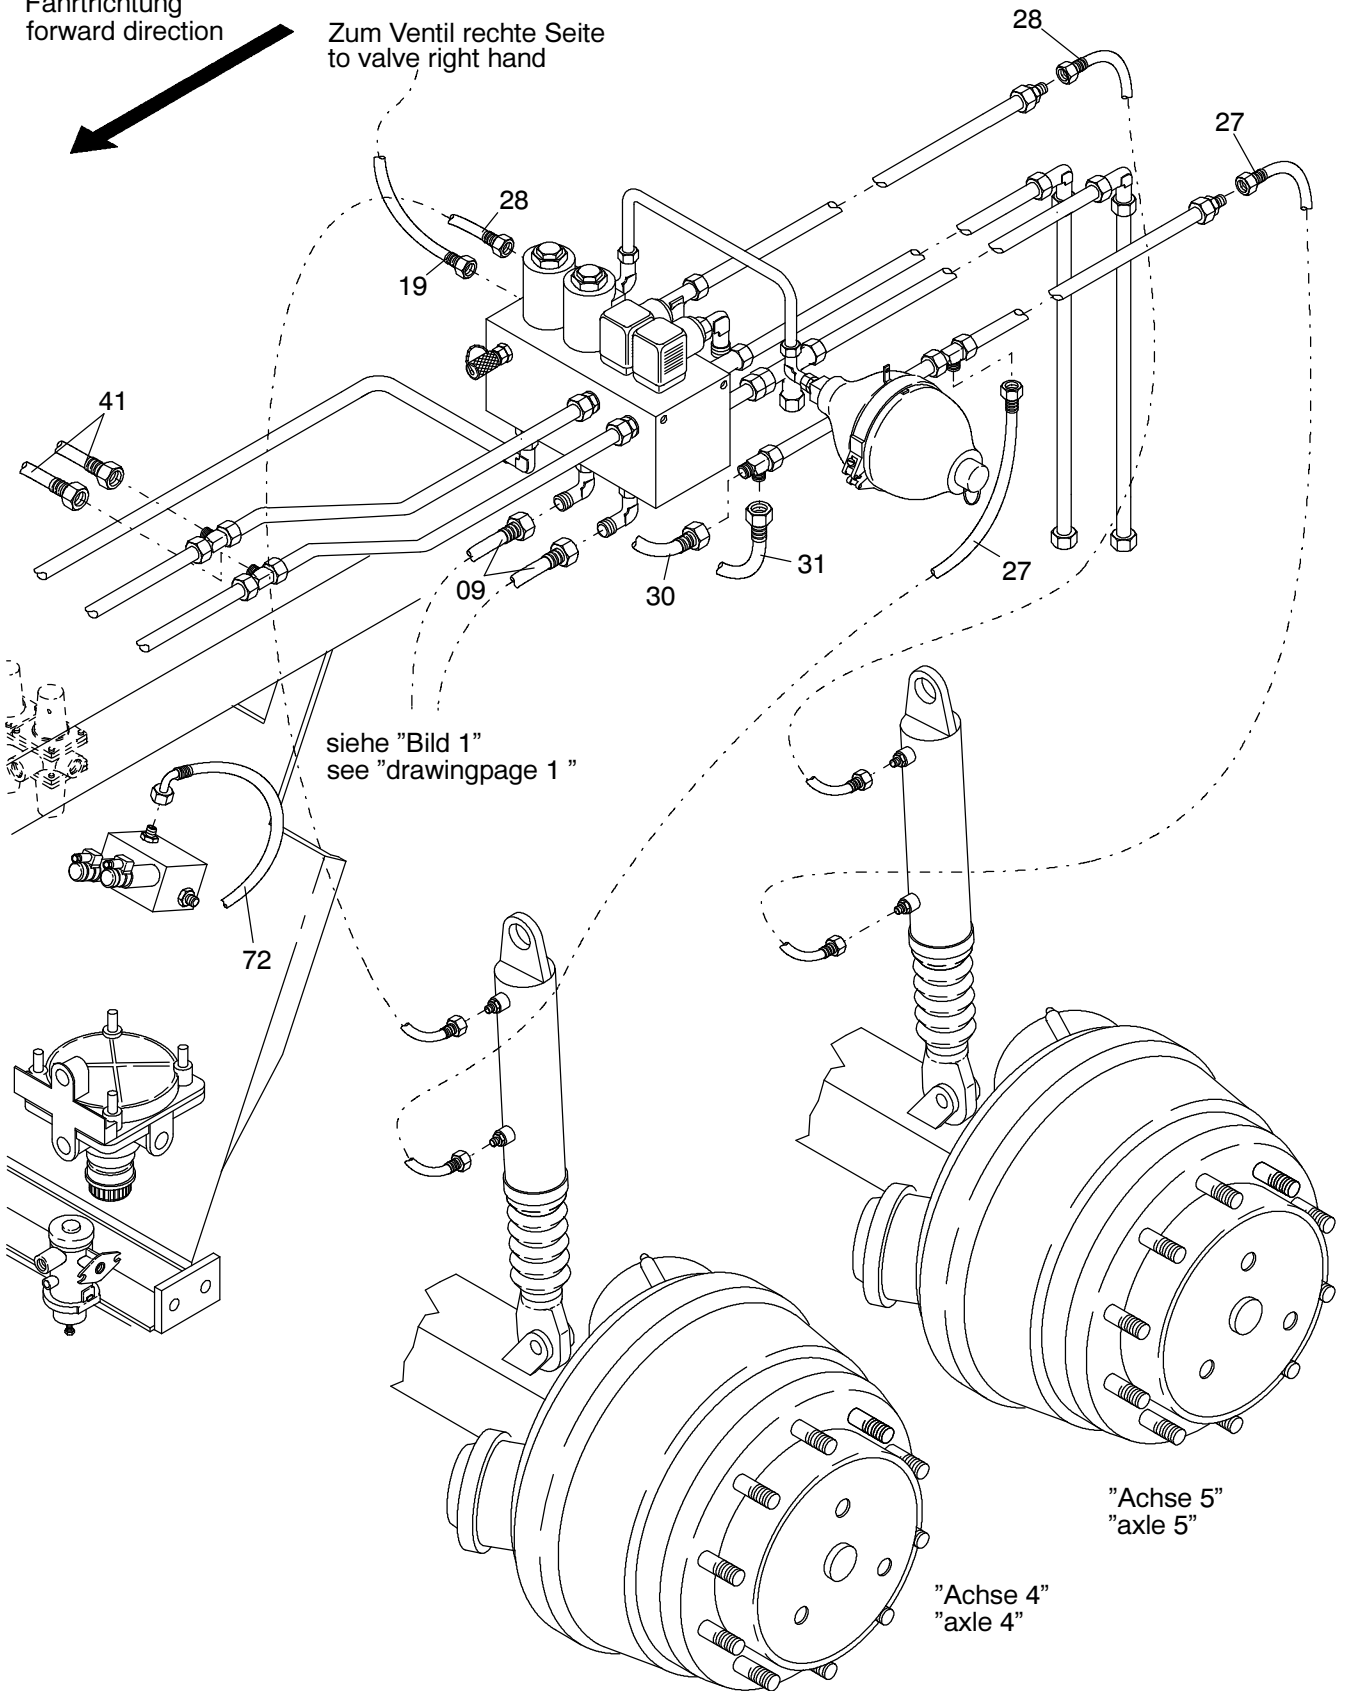

"Achse 3"
"axle 3"

910-1830a

Seite/Page 2 / 4

Fahrtrichtung
forward direction

Zum Ventil rechte Seite
to valve right hand

910-1830a

Seite/Page 3 / 4

Bild-Nr Fig Fig Fig Fig Bild nr	ET-Nr Part-No No. de Piece No. de Pieza No. del Pezzo Detalj nr	Stückzahl Qty Qte Ctd Qta Antal		Gegenstand Description Designation Descripcion Designazione Benaeming
01	547 739 40	1	Schlauchleitung	Hose assy.
02	613 730 40	2	Schlauchleitung	Hose assy.
03	613 732 40	2	Schlauchleitung	Hose assy.
04	613 731 40	2	Schlauchleitung	Hose assy.
05	613 733 40	2	Schlauchleitung	Hose assy.
06	547 745 40	1	Schlauchleitung	Hose assy.
07	547 746 40	1	Schlauchleitung	Hose assy.
08	547 747 40	1	Schlauchleitung	Hose assy.
09	547 748 40	2	Schlauchleitung	Hose assy.
13	547 752 40	1	Schlauchleitung	Hose assy.
16	547 462 40	1	Schlauchleitung	Hose assy.
17	576 326 40	1	Schlauchleitung	Hose assy.
18	547 757 40	1	Schlauchleitung	Hose assy.
19	547 758 40	1	Schlauchleitung	Hose assy.
20	545 359 40	2	Schlauchleitung	Hose assy.
27	546 671 40	3	Schlauchleitung	Hose assy.
28	547 915 40	5	Schlauchleitung	Hose assy.
29	547 768 40	1	Schlauchleitung	Hose assy.
30	547 769 40	1	Schlauchleitung	Hose assy.
31	547 763 40	1	Schlauchleitung	Hose assy.
32	547 771 40	1	Schlauchleitung	Hose assy.
33	547 772 40	1	Schlauchleitung	Hose assy.
34	547 506 40	2	Schlauchleitung	Hose assy.
35	547 507 40	1	Schlauchleitung	Hose assy.
37	545 357 40	1	Schlauchleitung	Hose assy.
41	545 358 40	2	Schlauchleitung	Hose assy.
46	509 811 98	8	Stutzen	Socket
48	576 438 40	1	Stutzen	Socket
50	510 522 98	1	Stutzen	Socket
53	510 016 98	2	Überwurfmutter	Union nut
54	192 147 40	1	Schlauchleitung	Hose, assy.
72	613 622 40	1	Schlauchleitung	Hose assy.

Hydr. Schläuche, links
Hydr. Hoses, L.H.

910-1830a

Seite/Page 4 / 4