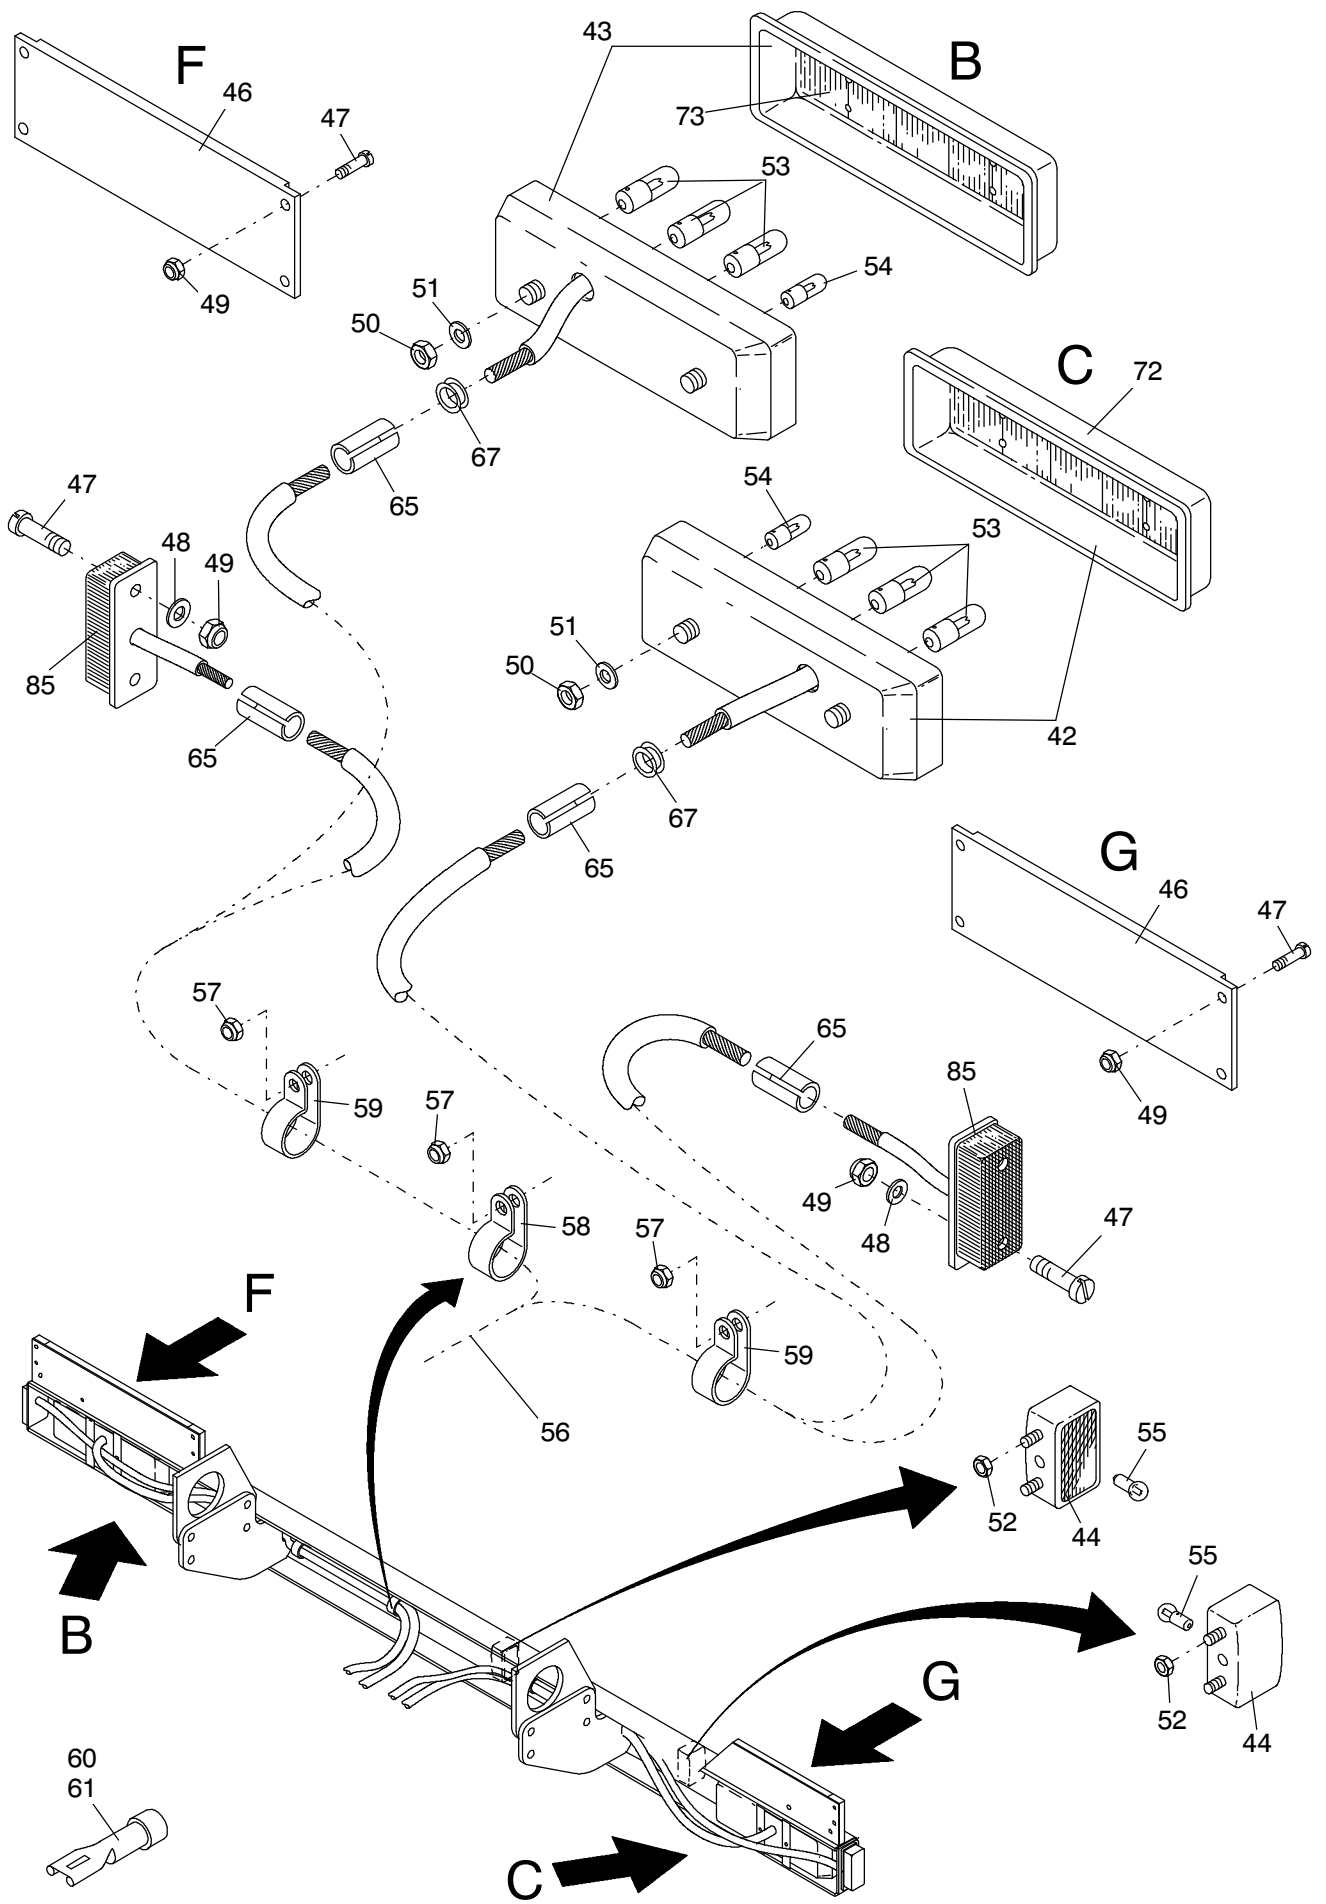

**910-2103a**

**910-2103a**

Bild- Nr Fig Fig Fig Fig Bild nr	ET-Nr Part-No No. de Piece No. de Pieza No. del Pezzo Detalj nr	Stückzahl Qty Qte Ctd Qta Antal		Gegenstand Description Designation Descripcion Designazione Benaemning
01	672 535 40	2	Leuchenträger	Beam Retainer
02	551 250 40	2	Abblendscheinwerfer	Lower beam
03	551 252 40	2	Fernscheinwerfer	Upper beam
04	551 253 40	4	Aufnahmeteil	Retain
05	551 251 40	2	Blinker	Flasher
06	509 772 98	4	Schraube	Screw
07	510 875 98	4	Mutter	Nut
08	340 461 99	4	Federring	Lock washer
09	507 374 99	2	Glühbirne (Blinker)	Bulb (flasher)
10	501 408 98	2	Glühbirne (Abblendlicht / Fernlicht)	Bulb (lower beam / upper beam)
11	507 383 99	2	Glühbirne (Fernlicht)	Bulb (upper beam)
12	507 377 99	2	Glühbirne (Standlicht)	Bulb (parking light)
14	057 251 40	4	Steckhülse	Sleeve
15	440 798 40	4	Steckhülsegehäuse 1-pol.	Female housing
22	576 208 40	1	Rundumleuchte best. aus 30-33	Rotaflare light consist. of 30-33
23	654 164 40	1	Blinker links	Flasher l.h.
24	654 165 40	1	Blinker rechts	Flasher r.h.
25	507 374 99	2	Glühbirne	Bulb
27	509 914 98	10	Schraube	Screw
29	510 875 98	10	Mutter	Nut
30	507 383 99	1	Glühbirne	Bulb
31	978 062 73	1	Lichthaube	Push hood
32	978 063 73	1	Gehäusesockel	Housing base
33	978 064 73	1	Motor mit Reflektor	Motor with reflector
42	654 162 40	1	Schlußleuchte, links	Tail light, l.h.
43	654 163 40	1	Schlußleuchte, rechts	Tail light, r.h.
44	461 257 40	2	Kennzeichenleuchte	Plate light
46	614 312 40	1	Heckmarkierungstafel	Marker board
47	509 772 98	12	Schraube	Screw
48	340 461 99	12	Scheibe	Washer
49	510 875 98	12	Mutter	Nut
50	509 862 98	4	Mutter	Nut
51	510 321 98	4	Scheibe	Washer
52	509 859 98	4	Mutter	Nut
53	507 374 99	6	Glühbirne (Bremse, Blinker, Rückfahrscheinwerfer, Nebelscheinwerfer)	Bulb (brake, flasher, backing light, fog lamp)
54	507 375 99	2	Glühbirne (Licht)	Bulb (light)
55	507 372 99	2	Glühbirne (Kennzeichen- leuchte)	Bulb (plate light)