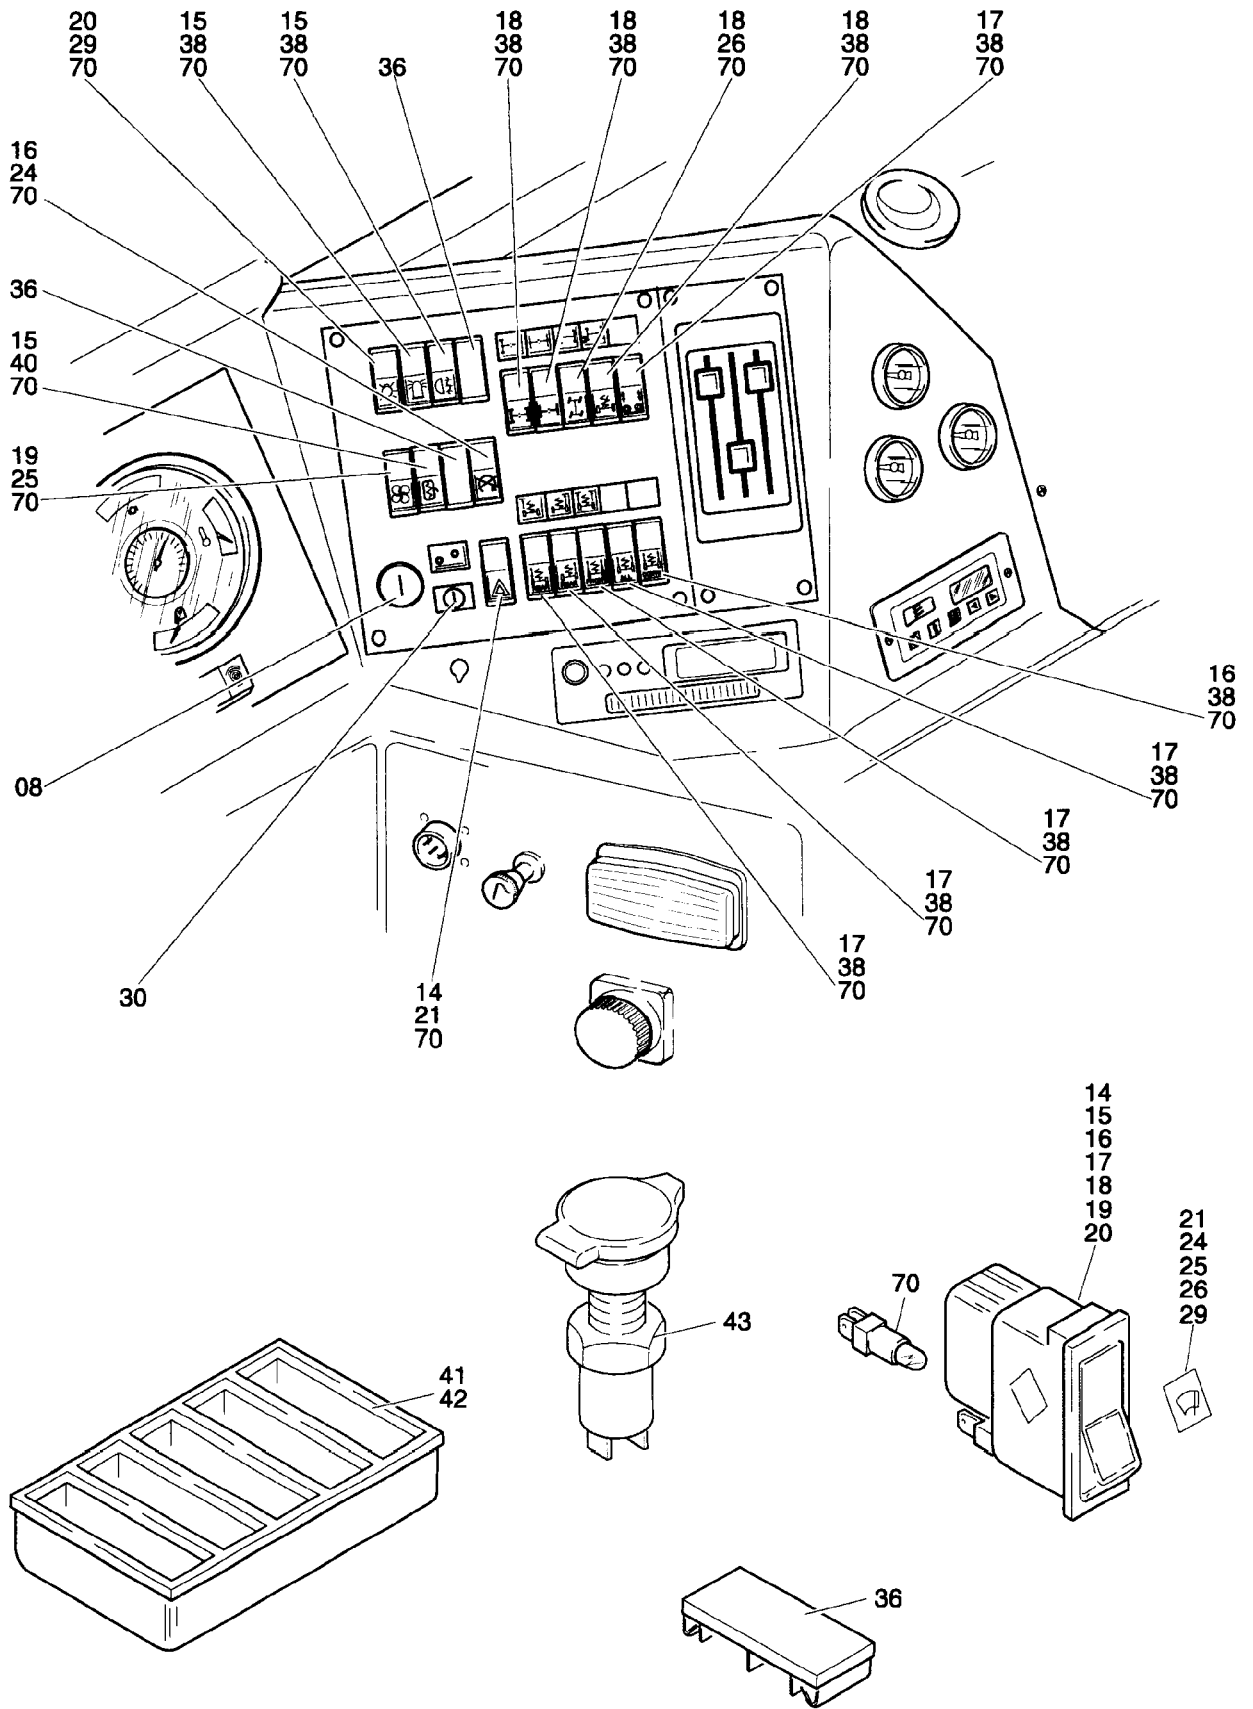

910-2110a

910-2110a

Bild-Nr Fig Fig Fig Fig Bild nr	ET-Nr Part-No No. de Piece No. de Pieza No. del Pezzo Detalj nr	Stückzahl Qty Qte Ctd Qta Antal		Gegenstand Description Designation Descripcion Designazione Benaemning
02	586 753 40	1	Armaturenblech	Instrument board panel
04	542 705 40	1	Armaturenblech	Instrument board panel
05	635 180 40	1	Tachograph km/h	Tachograph
05	635 340 40	1	Tachograph m/h	Tachograph
06	542 515 40	1	Armaturenblech	Instrument board panel
08	269 037 40	1	Zündstartschalter	Ignition switch
09	368 183 40	2	Druckhaube, grün	Push hood, green
10	356 257 40	6	Druckhaube, gelb	Push hood, yellow
11	356 256 40	12	Druckhaube, rot	Push hood, red
12	414 245 40	1	Druckhaube, blau	Push hood, blue
13	440 393 40	3	Druckhaube, rot	Push hood, red
14	414 018 40	1	Tastenkippeschalter	Push-toggle switch
15	524 991 40	3	Tastenkippeschalter	Push-toggle switch
16	551 036 40	2	Tastenkippeschalter	Push-toggle switch
17	551 038 40	6	Tastenkippeschalter	Push-toggle switch
18	461 507 40	4	Tastenkippeschalter	Push-toggle switch
19	551 039 40	1	Tastenkippeschalter	Push-toggle switch
20	461 232 40	1	Tastenkippeschalter	Push-toggle switch
21	461 191 40	1	Symbol, Warnblinkanlage	Symbol, hazard
24	461 787 40	1	Symbol, Motorstop	Symbol, engine stop
25	461 786 40	1	Symbol, Heizgebläse	Symbol, heat blower
26	515 398 40	1	Symbol, Hundegang	Symbol, crab walk
29	461 749 40	1	Symbol, Hauptlicht	Symbol, beam
30	551 043 40	1	Schlüsselschalter	Key switch
32	263 130 40	1	Kombi-Instrument	Multiple indication assy.
33	576 156 40	1	Betriebsstundenzähler	Hour meter
34	507 049 98	14	Linsenschraube	Fillister-head screw
35	490 943 40	14	Rosette	Fitting
36	363 410 40	2	Blindplatte	Blank plate
37	356 255 40	9	Blindplatte	Blank plate
38	542 709 40	1	Symboleinsätze	Set of foils
39	542 710 40	1	Symbolfolie	Symbolic foil
40	490 498 40	1	Symbol, heizb. Außenspiegel	Symbol, exterior mirror, heatable
41	576 145 40	8	Einbaurahmen Endstück	Frame end
42	576 146 40	10	Einbaurahmen Zwischenstück	Sectional frame
43	490 582 40	1	Einbausteckdose mit Deckel	Built-in socket with cover
44	356 254 40	25	Meldeleuchte	Indicator light
45	356 156 40	22	Glühlampe	Bulb
46	440 394 40	3	Leuchtdiode	Diode
47	592 178 40	1	Alarmgeber	Alarm transmitter