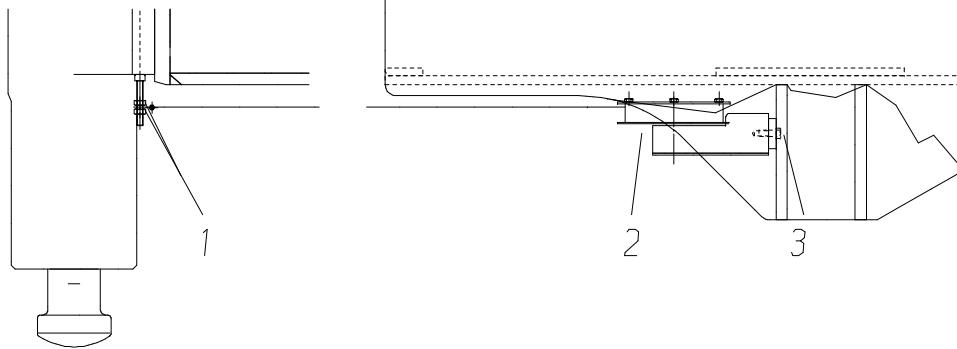

Abstützung, vorne  
Support, front

Ansicht von unten

Abstützung, hinten  
Support, rear

Detail X

Ansicht von unten

910-2194

Seite/Page 1 / 2

<b>Bild-Nr</b> Fig Fig Fig Fig Bild nr	<b>ET-Nr</b> Part-No No. de Piece No. de Pieza No. del Pezzo Detalj nr	<b>Stückzahl</b> Qty Qte Ctd Qta Antal		<b>Gegenstand</b> Description Designation Descripcion Designazione Benaemning
01	509 827 98	8	Schraube	Screw
02	509 862 98	8	Mutter	Nut
03	635 222 40	4	Längengeber	Length transmitter
04	635 221 40	1	Bus-Koppler	Bus coupler
05	*	-	Kabel	Cable
			* Meterware, bei Bestellung Länge angeben	* Bulk ware, state length required
*	490 592 40	-	Kabel	Cable