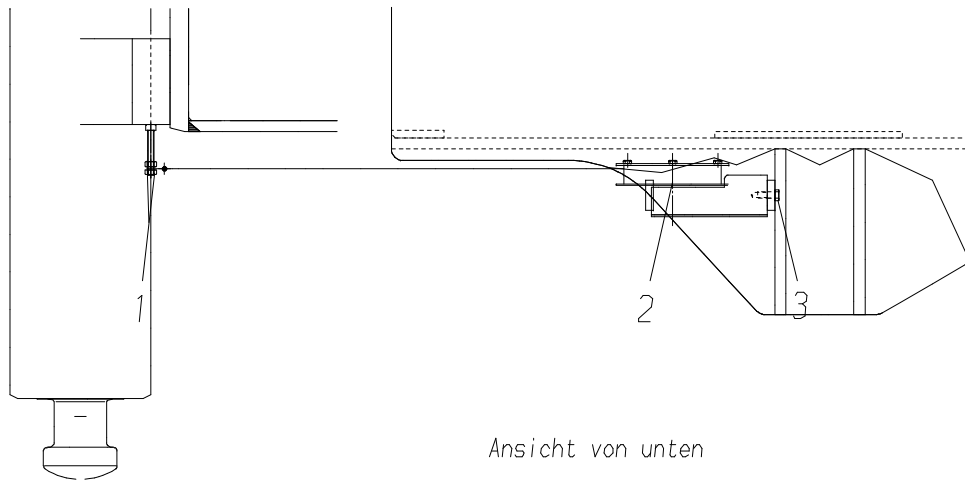

Abstützung, vorne  
Support, front

Ansicht von unten

Abstützung, hinten  
Support, rear

Detail X

Ansicht von unten

910-2194

Seite/Page 1 / 2

<b>Bild-Nr</b> Fig Fig Fig Fig Bild nr	<b>ET-Nr</b> Part-No No. de Piece No. de Pieza No. del Pezzo Detalj nr	<b>Stückzahl</b> Qty Qte Ctd Qta Antal		<b>Gegenstand</b> Description Designation Descripcion Designazione Benaemning
01	509 827 98	8	Schraube	Screw
02	509 862 98	8	Mutter	Nut
03	635 222 40	4	Längengeber	Length transmitter
04	635 221 40	1	Bus-Koppler	Bus coupler
05	*	-	Kabel	Cable
			* Meterware, bei Bestellung Länge angeben	* Bulk ware, state length required
*	490 592 40	-	Kabel	Cable