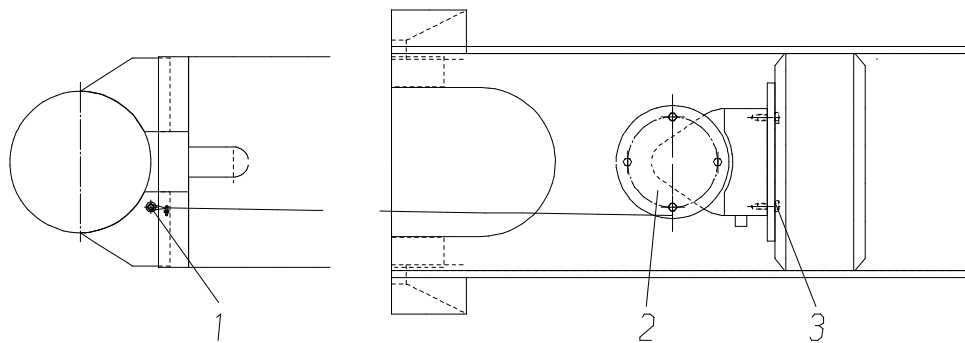

Abstützung, vorne  
Support, front

Ansicht von unten

Abstützung, hinten  
Support, rear

Detail X

Ansicht von unten

910-2194

Seite/Page 1 / 2

<b>Bild-Nr</b> Fig Fig Fig Fig Bild nr	<b>ET-Nr</b> Part-No No. de Piece No. de Pieza No. del Pezzo Detalj nr	<b>Stückzahl</b> Qty Qte Ctd Qta Antal		<b>Gegenstand</b> Description Designation Descripcion Designazione Benaemning
01	509 827 98	8	Schraube	Screw
02	509 862 98	8	Mutter	Nut
03	635 222 40	4	Längengeber	Length transmitter
04	635 221 40	1	Bus-Koppler	Bus coupler
05	*	-	Kabel	Cable
			* Meterware, bei Bestellung Länge angeben	* Bulk ware, state length required
*	490 592 40	-	Kabel	Cable