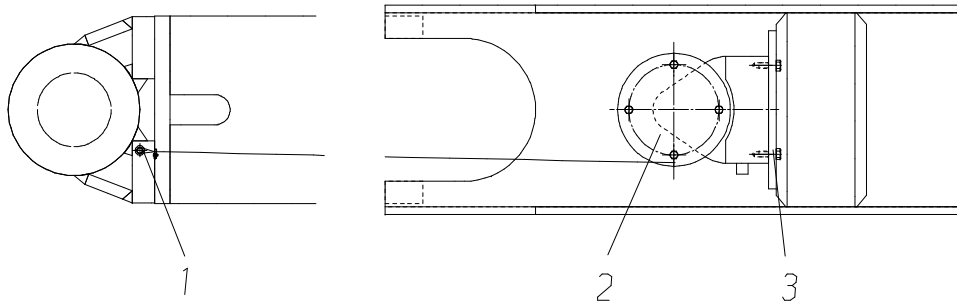

Abstützung, vorne  
Support, front

Ansicht von unten

Abstützung, hinten  
Support, rear

Detail X

Ansicht von unten

910-2194

Seite/Page 1 / 2

<b>Bild-Nr</b> Fig Fig Fig Fig Bild nr	<b>ET-Nr</b> Part-No No. de Piece No. de Pieza No. del Pezzo Detalj nr	<b>Stückzahl</b> Qty Qte Ctd Qta Antal		<b>Gegenstand</b> Description Designation Descripcion Designazione Benaemning
01	509 827 98	8	Schraube	Screw
02	509 862 98	8	Mutter	Nut
03	635 222 40	4	Längengeber	Length transmitter
04	635 221 40	1	Bus-Koppler	Bus coupler
05	*	-	Kabel	Cable
			* Meterware, bei Bestellung Länge angeben	* Bulk ware, state length required
*	490 592 40	-	Kabel	Cable