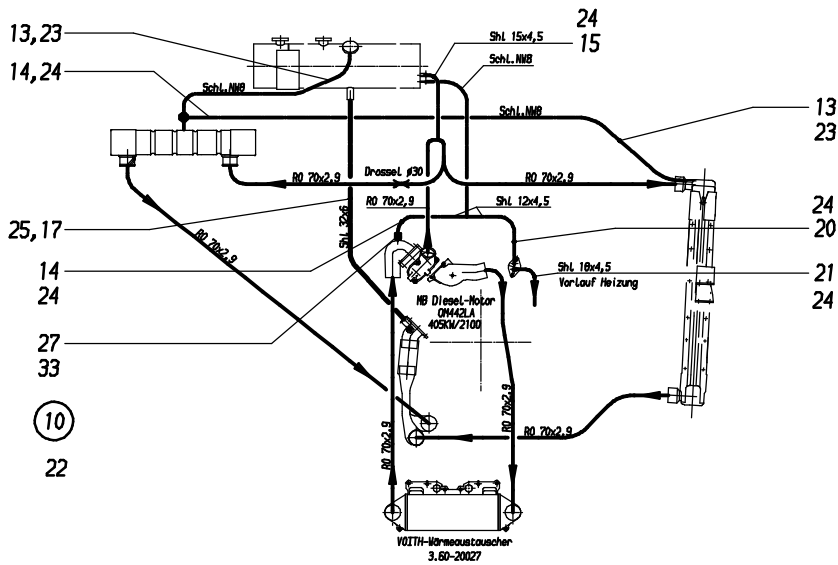

911-1240

Seite/Page 1 / 4

Detail "X"

Bild-Nr Fig Fig Fig Fig Bild nr	ET-Nr Part-No No. de Piece No. de Pieza No. del Pezzo Detalj nr	Stückzahl Qty Qte Ctd Qta Antal		Gegenstand Description Designation Descripcion Designazione Benaemning
01	570 977 40	1	Wasserrohr	Water pipe
02	570 978 40	1	Wasserrohr	Water pipe
03	644 127 40	1	Wasserrohr	Water pipe
04	570 979 40	1	Wasserrohr	Water pipe
05	571 543 40	1	Entlüftungsrohr	Bleeder pipe
06	343 705 40	1	Formschlauch	Structural hose
07	571 545 40	1	Wasserrohr	Water pipe
08	571 547 40	1	Wasserrohr	Water pipe
09	633 443 40	1	Halter	Retainer
10	571 548 40	1	Wasserrohr	Water pipe
11	571 549 40	1	Wasserrohr	Water pipe
12	244 517 40	1	Stutzen	Socket
13	*	-	Kühlerschlauch ø 8	Radiator hose
14	*	-	Kühlerschlauch ø 12	Radiator hose
15	*	-	Kühlerschlauch ø 15	Radiator hose
16	*	-	Kühlerschlauch ø 28	Radiator hose
17	*	-	Kühlerschlauch ø 32	Radiator hose
18	*	-	Kühlerschlauch ø 65	Radiator hose
19	*	-	Kühlerschlauch ø 70	Radiator hose
20	461 362 40	1	Formschlauch D 12	Structural hose
21	461 363 40	1	Formschlauch D 18	Structural hose
22	270 432 40	3	Formschlauch D 68/65	Structural hose
23	374 923 99	6	Schlauchschele	Hose clip
24	287 608 40	10	Schlauchschele	Hose clip
25	287 609 40	4	Schlauchschele	Hose clip
26	287 610 40	32	Schlauchschele	Hose clip
27	502 991 98	1	Verschraubung	Union
28	372 894 99	1	Verschraubung	Union
29	511 015 98	1	Stutzen	Socket
30	373 698 99	1	Verschraubung	Union
31	192 700 40	1	Rohrstutzennippel	Pipe socket nipple
32	234 492 40	3	Stutzen	Socket
33	224 302 40	3	Stutzen	Socket
34	378 256 99	8	Rohrschele	Pipe clamp
35	*	-	Schutzrohr	Cover tube
36	334 628 99	17	Mutter	Nut
37	307 804 99	17	Schraube	Bolt
40	372 611 99	1	Verschraubung	Union
			* Meterware, bei Bestellung Länge angeben	* Bulk ware, state length required
*	394 822 40	-	Kühlerschlauch ø 8	Radiator hose