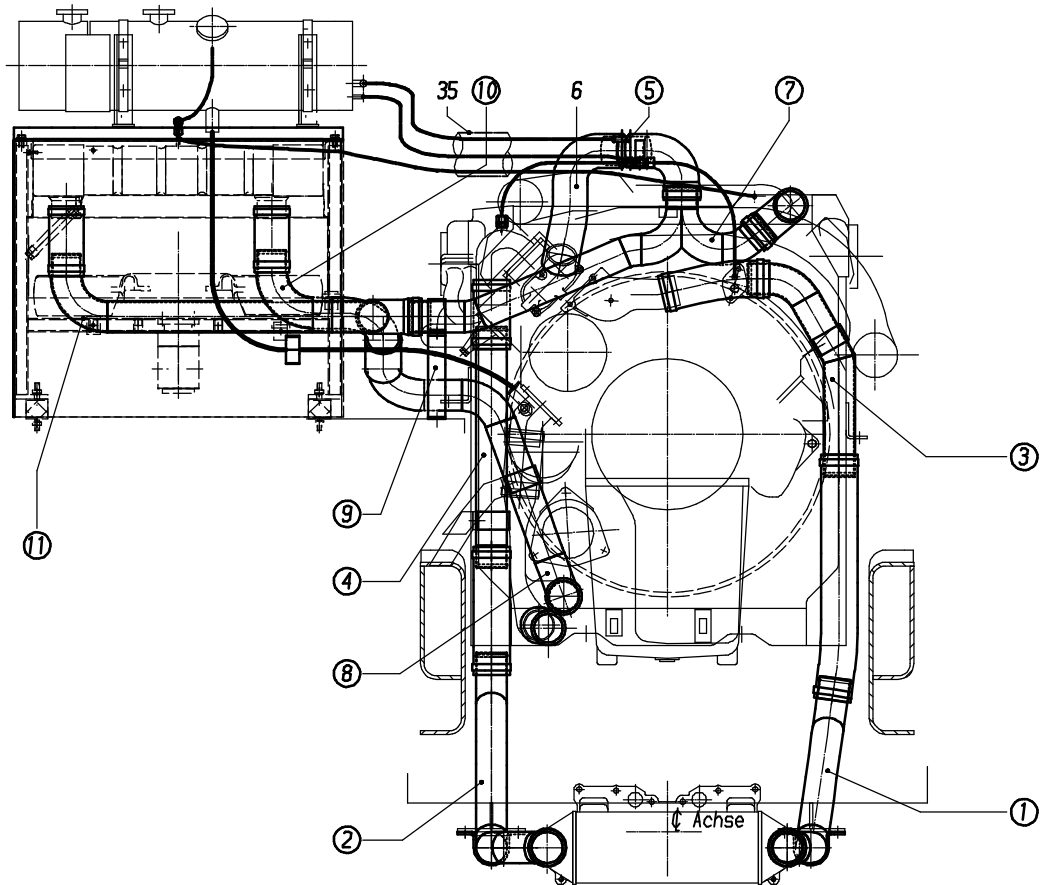

911-1240

Seite/Page 1 / 4

Detail "X"

Bild-Nr Fig Fig Fig Fig Bild nr	ET-Nr Part-No No. de Piece No. de Pieza No. del Pezzo Detalj nr	Stückzahl Qty Qte Ctd Qta Antal		Gegenstand Description Designation Descripcion Designazione Benaemning
01	570 977 40	1	Wasserrohr	Water pipe
02	570 978 40	1	Wasserrohr	Water pipe
03	644 127 40	1	Wasserrohr	Water pipe
04	570 979 40	1	Wasserrohr	Water pipe
05	571 543 40	1	Entlüftungsrohr	Bleeder pipe
06	343 705 40	1	Formschlauch	Structural hose
07	571 545 40	1	Wasserrohr	Water pipe
08	571 547 40	1	Wasserrohr	Water pipe
09	633 443 40	1	Halter	Retainer
10	571 548 40	1	Wasserrohr	Water pipe
11	571 549 40	1	Wasserrohr	Water pipe
12	244 517 40	1	Stutzen	Socket
13	*	-	Kühlerschlauch ø 8	Radiator hose
14	*	-	Kühlerschlauch ø 12	Radiator hose
15	*	-	Kühlerschlauch ø 15	Radiator hose
16	*	-	Kühlerschlauch ø 28	Radiator hose
17	*	-	Kühlerschlauch ø 32	Radiator hose
18	*	-	Kühlerschlauch ø 65	Radiator hose
19	*	-	Kühlerschlauch ø 70	Radiator hose
20	461 362 40	1	Formschlauch D 12	Structural hose
21	461 363 40	1	Formschlauch D 18	Structural hose
22	270 432 40	3	Formschlauch D 68/65	Structural hose
23	374 923 99	6	Schlauchschele	Hose clip
24	287 608 40	10	Schlauchschele	Hose clip
25	287 609 40	4	Schlauchschele	Hose clip
26	287 610 40	32	Schlauchschele	Hose clip
27	502 991 98	1	Verschraubung	Union
28	372 894 99	1	Verschraubung	Union
29	511 015 98	1	Stutzen	Socket
30	373 698 99	1	Verschraubung	Union
31	192 700 40	1	Rohrstutzennippel	Pipe socket nipple
32	234 492 40	3	Stutzen	Socket
33	224 302 40	3	Stutzen	Socket
34	378 256 99	8	Rohrschele	Pipe clamp
35	*	-	Schutzrohr	Cover tube
36	334 628 99	17	Mutter	Nut
37	307 804 99	17	Schraube	Bolt
40	372 611 99	1	Verschraubung	Union
			* Meterware, bei Bestellung Länge angeben	* Bulk ware, state length required
*	394 822 40	-	Kühlerschlauch ø 8	Radiator hose