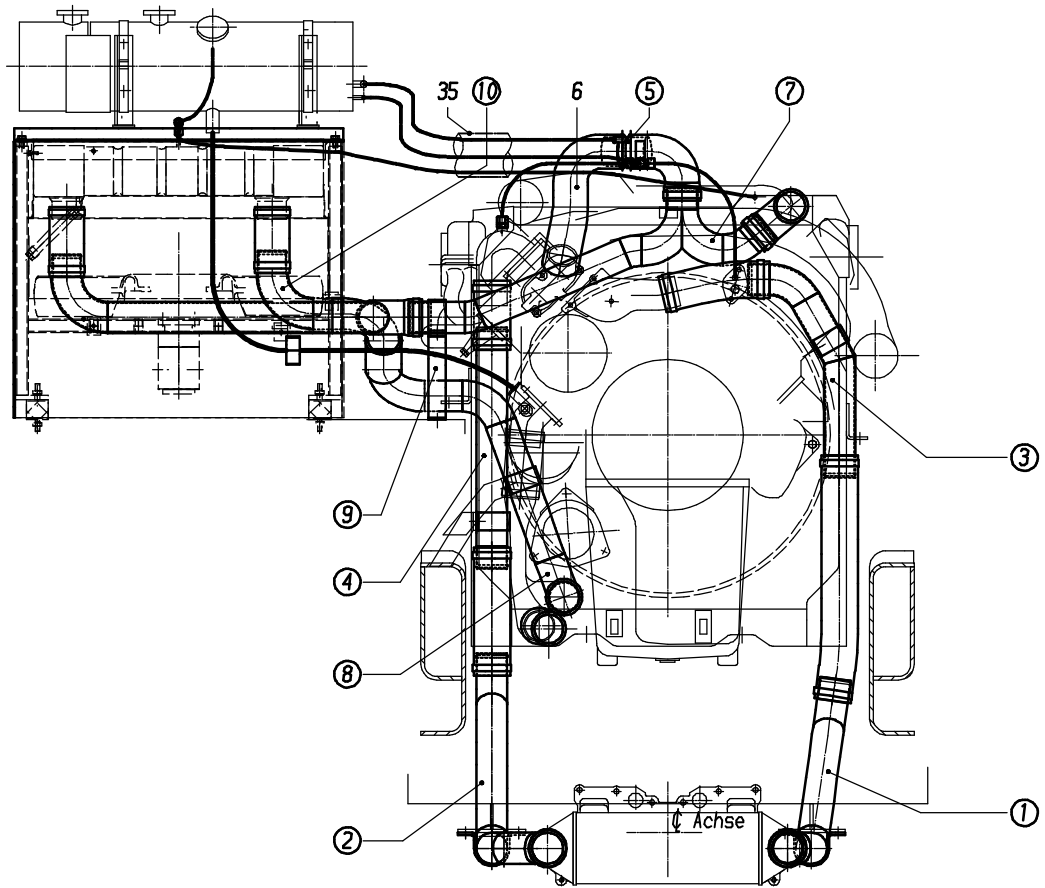

911-1240a

Seite/Page 1 / 4

Detail "X"

Bild-Nr Fig Fig Fig Fig Bild nr	ET-Nr Part-No No. de Piece No. de Pieza No. del Pezzo Detalj nr	Stückzahl Qty Qte Ctd Qta Antal		Gegenstand Description Designation Descripcion Designazione Benaemning
01	570 977 40	1	Wasserrohr	Water pipe
02	570 978 40	1	Wasserrohr	Water pipe
03	644 127 40	1	Wasserrohr	Water pipe
04	570 979 40	1	Wasserrohr	Water pipe
05	663 558 40	1	Entlüftungsrohr	Bleeder pipe
06	343 705 40	1	Formschlauch	Structural hose
07	571 545 40	1	Wasserrohr	Water pipe
08	571 547 40	1	Wasserrohr	Water pipe
09	633 443 40	1	Halter	Retainer
12	244 517 40	1	Stutzen	Socket
13	*	-	Kühlerschlauch ø 8	Radiator hose
14	*	-	Kühlerschlauch ø 12	Radiator hose
15	*	-	Kühlerschlauch ø 15	Radiator hose
16	*	-	Kühlerschlauch ø 28	Radiator hose
17	*	-	Kühlerschlauch ø 32	Radiator hose
18	*	-	Kühlerschlauch ø 65	Radiator hose
19	*	-	Kühlerschlauch ø 70	Radiator hose
20	461 362 40	1	Formschlauch D 12	Structural hose
21	461 363 40	1	Formschlauch D 18	Structural hose
22	270 432 40	3	Formschlauch D 68/65	Structural hose
23	374 923 99	6	Schlauchselle	Hose clip
24	287 608 40	10	Schlauchselle	Hose clip
25	287 609 40	4	Schlauchselle	Hose clip
26	287 610 40	28	Schlauchselle	Hose clip
27	502 991 98	1	Verschraubung	Union
28	372 894 99	1	Verschraubung	Union
29	511 015 98	1	Stutzen	Socket
32	234 492 40	3	Stutzen	Socket
33	224 302 40	3	Stutzen	Socket
34	378 256 99	6	Rohrschelle	Pipe clamp
35	*	-	Schutzrohr	Cover tube
36	334 628 99	15	Mutter	Nut
37	307 804 99	15	Schraube	Bolt
40	372 611 99	1	Verschraubung	Union
			* Meterware, bei Bestellung Länge angeben	* Bulk ware, state length required
*	394 822 40	-	Kühlerschlauch ø 8	Radiator hose
*	244 657 40	-	Kühlerschlauch ø 12	Radiator hose
*	244 656 40	-	Kühlerschlauch ø 15	Radiator hose
*	244 515 40	-	Kühlerschlauch ø 28	Radiator hose
*	244 516 40	-	Kühlerschlauch ø 32	Radiator hose