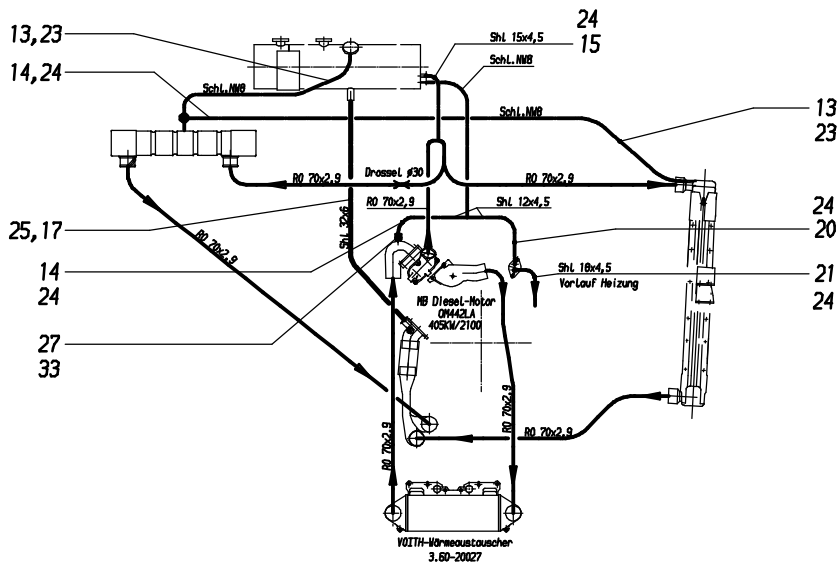

911-1240a

Seite/Page 1 / 4

Detail "X"

Bild-Nr Fig Fig Fig Fig Bild nr	ET-Nr Part-No No. de Piece No. de Pieza No. del Pezzo Detalj nr	Stückzahl Qty Qte Ctd Qta Antal		Gegenstand Description Designation Descripcion Designazione Benaemning
01	570 977 40	1	Wasserrohr	Water pipe
02	570 978 40	1	Wasserrohr	Water pipe
03	644 127 40	1	Wasserrohr	Water pipe
04	570 979 40	1	Wasserrohr	Water pipe
05	663 558 40	1	Entlüftungsrohr	Bleeder pipe
06	343 705 40	1	Formschlauch	Structural hose
07	571 545 40	1	Wasserrohr	Water pipe
08	571 547 40	1	Wasserrohr	Water pipe
09	633 443 40	1	Halter	Retainer
12	244 517 40	1	Stutzen	Socket
13	*	-	Kühlerschlauch ø 8	Radiator hose
14	*	-	Kühlerschlauch ø 12	Radiator hose
15	*	-	Kühlerschlauch ø 15	Radiator hose
16	*	-	Kühlerschlauch ø 28	Radiator hose
17	*	-	Kühlerschlauch ø 32	Radiator hose
18	*	-	Kühlerschlauch ø 65	Radiator hose
19	*	-	Kühlerschlauch ø 70	Radiator hose
20	461 362 40	1	Formschlauch D 12	Structural hose
21	461 363 40	1	Formschlauch D 18	Structural hose
22	270 432 40	3	Formschlauch D 68/65	Structural hose
23	374 923 99	6	Schlauchselle	Hose clip
24	287 608 40	10	Schlauchselle	Hose clip
25	287 609 40	4	Schlauchselle	Hose clip
26	287 610 40	28	Schlauchselle	Hose clip
27	502 991 98	1	Verschraubung	Union
28	372 894 99	1	Verschraubung	Union
29	511 015 98	1	Stutzen	Socket
32	234 492 40	3	Stutzen	Socket
33	224 302 40	3	Stutzen	Socket
34	378 256 99	6	Rohrschelle	Pipe clamp
35	*	-	Schutzrohr	Cover tube
36	334 628 99	15	Mutter	Nut
37	307 804 99	15	Schraube	Bolt
40	372 611 99	1	Verschraubung	Union
			* Meterware, bei Bestellung Länge angeben	* Bulk ware, state length required
*	394 822 40	-	Kühlerschlauch ø 8	Radiator hose
*	244 657 40	-	Kühlerschlauch ø 12	Radiator hose
*	244 656 40	-	Kühlerschlauch ø 15	Radiator hose
*	244 515 40	-	Kühlerschlauch ø 28	Radiator hose
*	244 516 40	-	Kühlerschlauch ø 32	Radiator hose