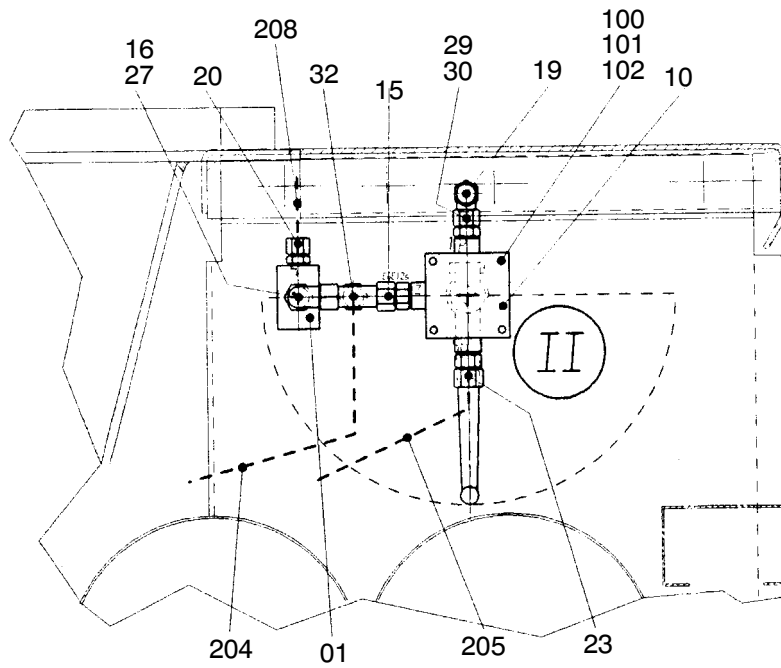

912-1810

Seite/Page 1 / 5

Bild-Nr Fig Fig Fig Fig Bild nr	ET-Nr Part-No No. de Piece No. de Pieza No. del Pezzo Detalj nr	Stückzahl Qty Qte Ctd Qta Antal		Gegenstand Description Designation Descripcion Designazione Benaemning
01	621 727 40	2	Druckbegrenzungsventil	Pressure relief valve
02	621 781 40	1	Sperrventil	Non-return valve
03	621 763 40	3	Hydro-Speicher	Accumulator
10	621 721 40	2	3/3 Wege-Kugelhahn	3/3 Way ball cock
11	621 724 40	1	3/2 Wege-Kugelhahn	3/2 Way ball cock
-	410 353 12	nB	Hahnschlüssel zu Bild-Nr.: 10+11	Tap wrench to fig-no.: 10+11
14	551 444 40	1	Stutzen	Socket
15	576 411 40	2	Verschraubung	Union
16	551 382 40	4	Stutzen	Socket
17	551 958 40	1	Stutzen	Socket
18	621 126 40	1	Stutzen	Socket
19	551 455 40	1	Stutzen	Socket
20	551 349 40	1	Stutzen	Socket
21	621 788 40	1	Stutzen	Socket
22	551 477 40	1	Stutzen	Socket
23	551 383 40	3	Stutzen	Socket
24	621 125 40	3	Stutzen	Socket
25	592 135 40	1	Stutzen	Socket
26	551 478 40	2	Stutzen	Socket
27	621 792 40	2	Stutzen	Socket
28	511 015 98	1	Verschraubung	Union
29	546 910 40	2	Düsenträger	Nozzle holder
30	546 911 40	2	Düse	Nozzle
31	551 447 40	1	Stutzen	Socket
32	551 385 40	4	Stutzen	Socket
33	551 526 40	2	Stutzen	Socket
34	511 169 98	3	Verschraubung	Union
90	510 390 98	4	Klemmhälftenpaar	Pair of half clamps
100	510 080 98	12	Schraube	Screw
101	509 861 98	12	Mutter	Nut
102	340 506 99	12	Scheibe	Washer
-	056 290 40	50	Kabelband	Cable strap
-	174 411 40	50	Kabelband	Cable strap
105	510 520 98	2	Schraube	Screw
106	509 862 98	2	Mutter	Nut
107	510 321 98	2	Scheibe	Washer
108	511 545 98	3	Mutter	Nut
201	546 913 40	1	Schlauchleitung	Hose assy.
202	546 914 40	1	Schlauchleitung	Hose assy.
203	546 915 40	1	Schlauchleitung	Hose assy.