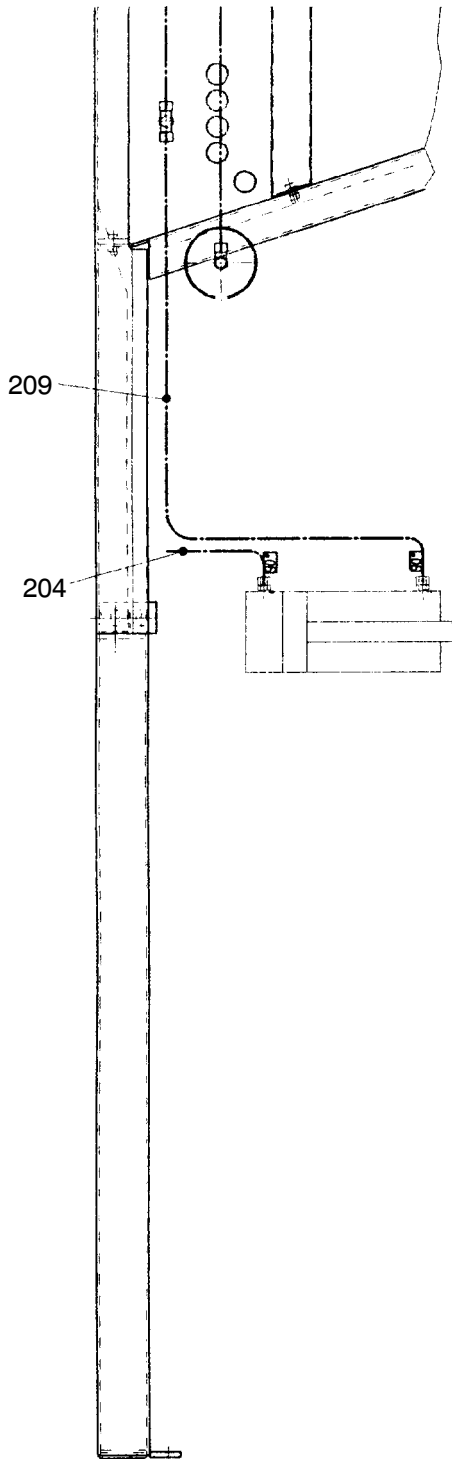

912-1810

Seite/Page 1 / 5

Bild-Nr Fig Fig Fig Fig Bild nr	ET-Nr Part-No No. de Piece No. de Pieza No. del Pezzo Detalj nr	Stückzahl Qty Qte Ctd Qta Antal		Gegenstand Description Designation Descripcion Designazione Benaemning
01	621 727 40	2	Druckbegrenzungsventil	Pressure relief valve
02	621 781 40	1	Sperrventil	Non-return valve
03	621 763 40	3	Hydro-Speicher	Accumulator
10	621 721 40	2	3/3 Wege-Kugelhahn	3/3 Way ball cock
11	621 724 40	1	3/2 Wege-Kugelhahn	3/2 Way ball cock
-	410 353 12	nB	Hahnschlüssel zu Bild-Nr.: 10+11	Tap wrench to fig-no.: 10+11
14	551 444 40	1	Stutzen	Socket
15	576 411 40	2	Verschraubung	Union
16	551 382 40	4	Stutzen	Socket
17	551 958 40	1	Stutzen	Socket
18	621 126 40	1	Stutzen	Socket
19	551 455 40	1	Stutzen	Socket
20	551 349 40	1	Stutzen	Socket
21	621 788 40	1	Stutzen	Socket
22	551 477 40	1	Stutzen	Socket
23	551 383 40	3	Stutzen	Socket
24	621 125 40	3	Stutzen	Socket
25	592 135 40	1	Stutzen	Socket
26	551 478 40	2	Stutzen	Socket
27	621 792 40	2	Stutzen	Socket
28	511 015 98	1	Verschraubung	Union
29	546 910 40	2	Düsenträger	Nozzle holder
30	546 911 40	2	Düse	Nozzle
31	551 447 40	1	Stutzen	Socket
32	551 385 40	4	Stutzen	Socket
33	551 526 40	2	Stutzen	Socket
34	511 169 98	3	Verschraubung	Union
90	510 390 98	4	Klemmhälftenpaar	Pair of half clamps
100	510 080 98	12	Schraube	Screw
101	509 861 98	12	Mutter	Nut
102	340 506 99	12	Scheibe	Washer
-	056 290 40	50	Kabelband	Cable strap
-	174 411 40	50	Kabelband	Cable strap
105	510 520 98	2	Schraube	Screw
106	509 862 98	2	Mutter	Nut
107	510 321 98	2	Scheibe	Washer
108	511 545 98	3	Mutter	Nut
201	546 913 40	1	Schlauchleitung	Hose assy.
202	546 914 40	1	Schlauchleitung	Hose assy.
203	546 915 40	1	Schlauchleitung	Hose assy.