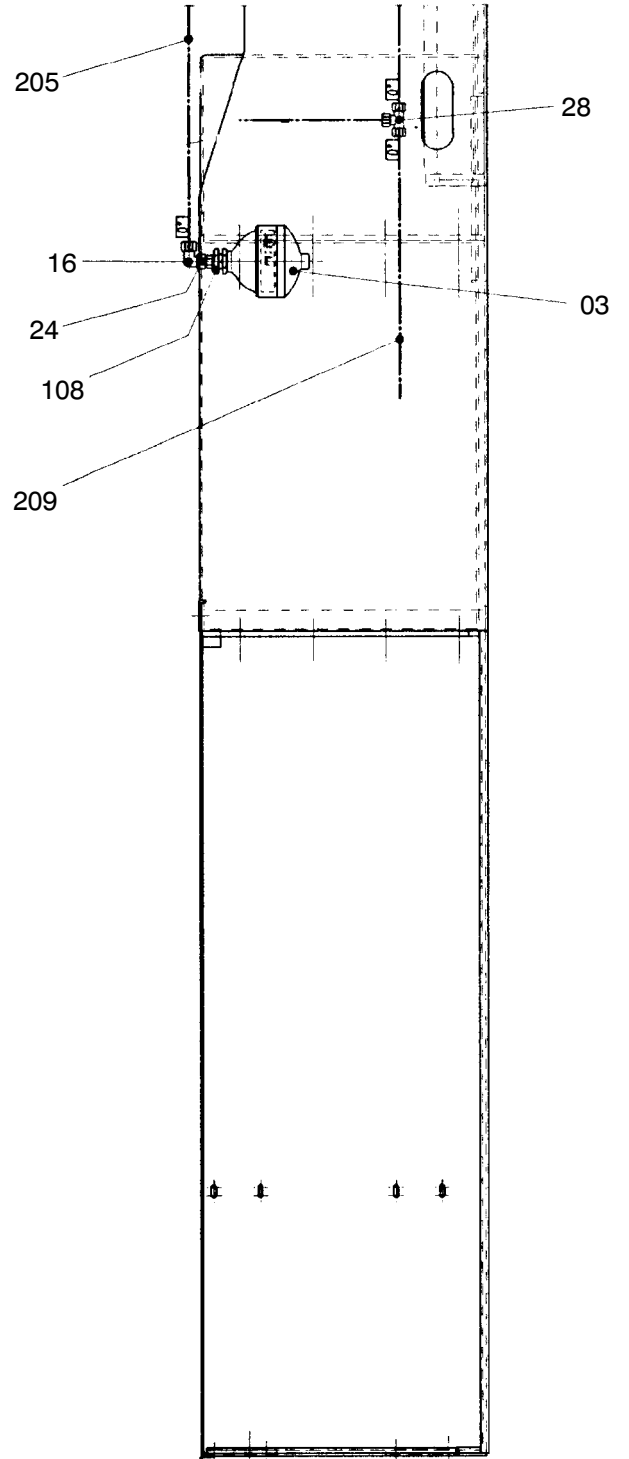

912-1810

Seite/Page 1 / 5

Bild-Nr Fig Fig Fig Fig Bild nr	ET-Nr Part-No No. de Piece No. de Pieza No. del Pezzo Detalj nr	Stückzahl Qty Qte Ctd Qta Antal		Gegenstand Description Designation Descripcion Designazione Benaemning
01	621 727 40	2	Druckbegrenzungsventil	Pressure relief valve
02	621 781 40	1	Sperrventil	Non-return valve
03	621 763 40	3	Hydro-Speicher	Accumulator
10	621 721 40	2	3/3 Wege-Kugelhahn	3/3 Way ball cock
11	621 724 40	1	3/2 Wege-Kugelhahn	3/2 Way ball cock
-	410 353 12	nB	Hahnschlüssel zu Bild-Nr.: 10+11	Tap wrench to fig-no.: 10+11
14	551 444 40	1	Stutzen	Socket
15	576 411 40	2	Verschraubung	Union
16	551 382 40	4	Stutzen	Socket
17	551 958 40	1	Stutzen	Socket
18	621 126 40	1	Stutzen	Socket
19	551 455 40	1	Stutzen	Socket
20	551 349 40	1	Stutzen	Socket
21	621 788 40	1	Stutzen	Socket
22	551 477 40	1	Stutzen	Socket
23	551 383 40	3	Stutzen	Socket
24	621 125 40	3	Stutzen	Socket
25	592 135 40	1	Stutzen	Socket
26	551 478 40	2	Stutzen	Socket
27	621 792 40	2	Stutzen	Socket
28	511 015 98	1	Verschraubung	Union
29	546 910 40	2	Düsenträger	Nozzle holder
30	546 911 40	2	Düse	Nozzle
31	551 447 40	1	Stutzen	Socket
32	551 385 40	4	Stutzen	Socket
33	551 526 40	2	Stutzen	Socket
34	511 169 98	3	Verschraubung	Union
90	510 390 98	4	Klemmhälftenpaar	Pair of half clamps
100	510 080 98	12	Schraube	Screw
101	509 861 98	12	Mutter	Nut
102	340 506 99	12	Scheibe	Washer
-	056 290 40	50	Kabelband	Cable strap
-	174 411 40	50	Kabelband	Cable strap
105	510 520 98	2	Schraube	Screw
106	509 862 98	2	Mutter	Nut
107	510 321 98	2	Scheibe	Washer
108	511 545 98	3	Mutter	Nut
201	546 913 40	1	Schlauchleitung	Hose assy.
202	546 914 40	1	Schlauchleitung	Hose assy.
203	546 915 40	1	Schlauchleitung	Hose assy.