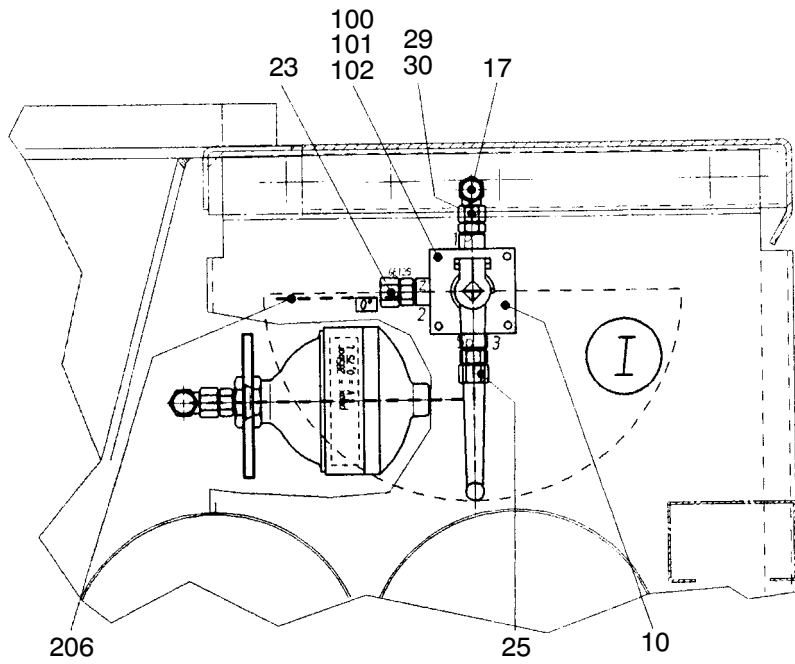

912-1810

Seite/Page 1 / 5

Bild-Nr Fig Fig Fig Fig Bild nr	ET-Nr Part-No No. de Piece No. de Pieza No. del Pezzo Detalj nr	Stückzahl Qty Qte Ctd Qta Antal		Gegenstand Description Designation Descripcion Designazione Benaemning
01	621 727 40	2	Druckbegrenzungsventil	Pressure relief valve
02	621 781 40	1	Sperrventil	Non-return valve
03	621 763 40	3	Hydro-Speicher	Accumulator
10	621 721 40	2	3/3 Wege-Kugelhahn	3/3 Way ball cock
11	621 724 40	1	3/2 Wege-Kugelhahn	3/2 Way ball cock
-	410 353 12	nB	Hahnschlüssel zu Bild-Nr.: 10+11	Tap wrench to fig-no.: 10+11
14	551 444 40	1	Stutzen	Socket
15	576 411 40	2	Verschraubung	Union
16	551 382 40	4	Stutzen	Socket
17	551 958 40	1	Stutzen	Socket
18	621 126 40	1	Stutzen	Socket
19	551 455 40	1	Stutzen	Socket
20	551 349 40	1	Stutzen	Socket
21	621 788 40	1	Stutzen	Socket
22	551 477 40	1	Stutzen	Socket
23	551 383 40	3	Stutzen	Socket
24	621 125 40	3	Stutzen	Socket
25	592 135 40	1	Stutzen	Socket
26	551 478 40	2	Stutzen	Socket
27	621 792 40	2	Stutzen	Socket
28	511 015 98	1	Verschraubung	Union
29	546 910 40	2	Düsenträger	Nozzle holder
30	546 911 40	2	Düse	Nozzle
31	551 447 40	1	Stutzen	Socket
32	551 385 40	4	Stutzen	Socket
33	551 526 40	2	Stutzen	Socket
34	511 169 98	3	Verschraubung	Union
90	510 390 98	4	Klemmhälftenpaar	Pair of half clamps
100	510 080 98	12	Schraube	Screw
101	509 861 98	12	Mutter	Nut
102	340 506 99	12	Scheibe	Washer
-	056 290 40	50	Kabelband	Cable strap
-	174 411 40	50	Kabelband	Cable strap
105	510 520 98	2	Schraube	Screw
106	509 862 98	2	Mutter	Nut
107	510 321 98	2	Scheibe	Washer
108	511 545 98	3	Mutter	Nut
201	546 913 40	1	Schlauchleitung	Hose assy.
202	546 914 40	1	Schlauchleitung	Hose assy.
203	546 915 40	1	Schlauchleitung	Hose assy.